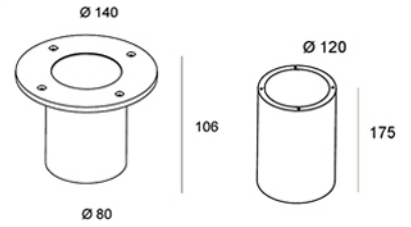

Mito round recessed - 230Vac

230Vac	1 Led	10w	CE		IP67	

0077 01 nw t	4000K	1100lm	20°
0077 01 ww t	2700K	1020lm	20°
0077 01 xw t	3000K	1050lm	20°
0077 02 nw t	4000K	1100lm	40°
0077 02 ww t	2700K	1020lm	40°
0077 02 xw t	3000K	1050lm	40°
0077 03 nw t	4000K	1100lm	GM*
0077 03 ww t	2700K	1020lm	GM*
0077 03 xw t	3000K	1050lm	GM*
0077 04	Mito round recessed box		

Materiaal / Matériel / Material
Roestvrij staal 316L / Acier inoxydable 316L / Stainless steel 316l