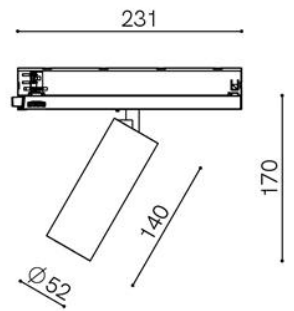

## Proji 27 - black

230Vac 1 Led 22w CE  IP20  3F Ra>90

*Materiaal / Materiel / Material*

Zwart gelakt alu (structuurlak) / Alu laqué en noir (peinture texturée) / Black painted alu (texture paint)

*Non DIM*