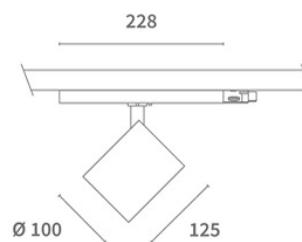

## Proji 24 - 16w - white

230Vac	1 Led	16w	CE		IP20	3F	Ra>90
--------	-------	-----	----	--	------	----	-------

6 026 17 nw	4000K	1841lm	15°
6 026 17 xw	3000K	1707lm	15°
6 026 18 nw	4000K	1841lm	24°
6 026 18 xw	3000K	1707lm	24°
6 026 19 nw	4000K	1841lm	36°
6 026 19 xw	3000K	1707lm	36°
6 026 20 nw	4000K	1841lm	60°
6 026 20 xw	3000K	1707lm	60°