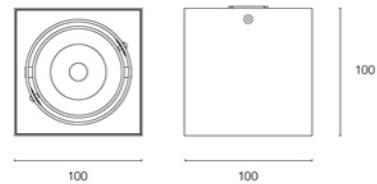

Plafo 8 - white

Materiaal / Materiel / Material

Wit gelakt alu (structuurlak) / Alu laqué en blanc (peinture texturée) /
White painted alu (texture paint)

Dimbaar/Dimmable

4 022 01 ww	2700K	680lm
4 022 01 xw	3000K	720lm