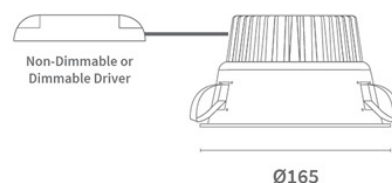

Inbo 30 - Ø165

110

Materiaal / Materiel / Material

Wit gelakt alu (structuurlak) / Alu laqué en blanc (peinture texturée) / White painted alu (texture paint)

		P		Reflector / Réflecteur / Reflector
3 054 01 nw	4000K	13w	1446lm	Hoogglans / Haute brillance / Gloss
3 054 01 xw	3000K	13w	1438lm	Hoogglans / Haute brillance / Gloss
3 054 02 nw	4000K	13w	1446lm	Dali DIM Hoogglans / Haute brillance / Gloss
3 054 02 xw	3000K	13w	1438lm	Dali DIM Hoogglans / Haute brillance / Gloss
3 054 03 nw	4000K	13w	1446lm	Mat / Mat / Matt
3 054 03 xw	3000K	13w	1438lm	Mat / Mat / Matt
3 054 04 nw	4000K	13w	1446lm	Dali DIM Mat / Mat / Matt
3 054 04 xw	3000K	13w	1438lm	Dali DIM Mat / Mat / Matt
3 054 05 nw	4000K	13w	1446lm	Wit / Blanc / White
3 054 05 xw	3000K	13w	1438lm	Wit / Blanc / White
3 054 06 nw	4000K	13w	1446lm	Dali DIM Wit / Blanc / White
3 054 06 xw	3000K	13w	1438lm	Dali DIM Wit / Blanc / White
3 054 07 nw	4000K	22w	2353lm	Hoogglans / Haute brillance / Gloss
3 054 07 xw	3000K	22w	2324lm	Hoogglans / Haute brillance / Gloss
3 054 08 nw	4000K	22w	2353lm	Dali DIM Hoogglans / Haute brillance / Gloss
3 054 08 xw	3000K	22w	2324lm	Dali DIM Hoogglans / Haute brillance / Gloss
3 054 09 nw	4000K	22w	2353lm	Mat / Mat / Matt
3 054 09 xw	3000K	22w	2324lm	Mat / Mat / Matt
3 054 10 nw	4000K	22w	2353lm	Dali DIM Mat / Mat / Matt
3 054 10 xw	3000K	22w	2324lm	Dali DIM Mat / Mat / Matt
3 054 11 nw	4000K	22w	2353lm	Wit / Blanc / White
3 054 11 xw	3000K	22w	2324lm	Wit / Blanc / White
3 054 12 nw	4000K	22w	2353lm	Dali DIM Wit / Blanc / White
3 054 12 xw	3000K	22w	2324lm	Dali DIM Wit / Blanc / White
3 054 13 nw	4000K	32w	3141lm	Hoogglans / Haute brillance / Gloss
3 054 13 xw	3000K	32w	3111lm	Hoogglans / Haute brillance / Gloss
3 054 14 nw	4000K	32w	3141lm	Dali DIM Hoogglans / Haute brillance / Gloss
3 054 14 xw	3000K	32w	3111lm	Dali DIM Hoogglans / Haute brillance / Gloss
3 054 15 nw	4000K	32w	3141lm	Mat / Mat / Matt
3 054 15 xw	3000K	32w	3111lm	Mat / Mat / Matt
3 054 16 nw	4000K	32w	3141lm	Dali DIM Mat / Mat / Matt
3 054 16 xw	3000K	32w	3111lm	Dali DIM Mat / Mat / Matt
3 054 17 nw	4000K	32w	3141lm	Wit / Blanc / White
3 054 17 xw	3000K	32w	3111lm	Wit / Blanc / White
3 054 18 nw	4000K	32w	3141lm	Dali DIM Wit / Blanc / White
3 054 18 xw	3000K	32w	3111lm	Dali DIM Wit / Blanc / White