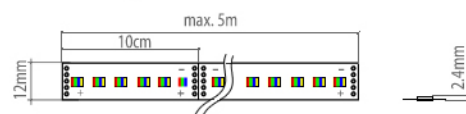

Rgbw-flex 19,2w/m

Rol/Rouleaux/Reel 5m

24Vdc	60led /m	19,2w /m	CE		IP20
-------	-------------	-------------	----	--	------

Afmetingen/Dimensions/Dimensions IP 20

1 011 01 rgbw Rgbw flex (rgb + 3000K - four in one chip technology)