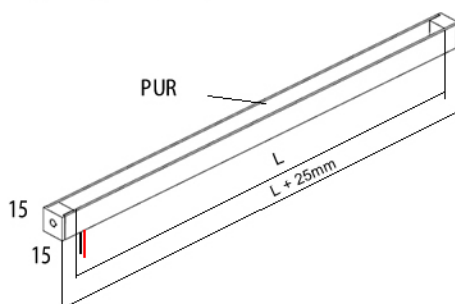

U-line

De U-line bestaat uit een geanodiseerd u-profiel met afmetingen 15x15mm waarin een ledstrip van 9,6w/m of 14,4w/m wordt opgegoten met een transparante of opale PUR. Aan de profielen hangt een aansluitkabel van 0,5m. De profielen kunnen max. 2 meter lang zijn.

Le U-line se compose d'un profil u avec dimensions 15x15mm. Dans ce profil, un bandeau LED de 9,6w/m ou 14,4w/m est assemblé et polymérisé avec une résine polyurethane clair ou opaline. Sur les profils est un câble de connexion de 0,5m. La longueur maximale du profil est de 2 mètres.

The U-line consists of an anodized 15x15mm u-profile, in which an 9,6w/m or 14,4w/m led strip is potted with a clear or opal PUR. On the profiles is a connection cable of 0,5m. The profiles can be up to 2 meter.