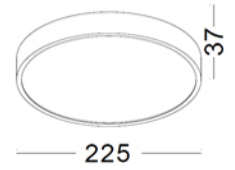

Plafo 16 - PIR

230Vac 18w CE  IP40

Materiaal / Matériel / Material
Wit gelakt alu (structuurlak) + PMMA / Alu laqué en blanc (peinture texturée) + PMMA / White painted alu (texture paint) + PMMA

4 032 02 ww 3000K 1800lm