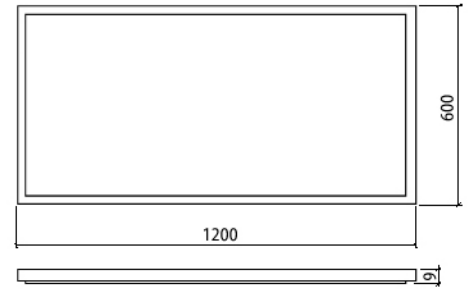

Pendel set pano s & r

4 x kabel 100cm + bevestiging / 4x cable 100cm + fixation

3 021 10