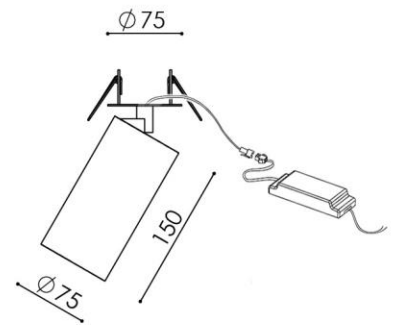

Inbo 37 - black - 700mA

700mA	1 Led	32,5w	CE		IP20			Ra>90

Materiaal / Materiel / Material

Zwart gelakt alu (structuurlak) / Alu laqué en noir (peinture texturée) / Black painted alu (texture paint)

		<i>Cup</i>		
3 066 05 27	2700K	2437lm	Zwart / Noir / Black	€ 191,00
3 066 05 30	3000K	2550lm	Zwart / Noir / Black	€ 191,00
accessoires/accessoires/accessories				
11 005 01	Binnenring goud / Anneau or / Cup gold			€ 9,00
11 005 02	Binnenring wit / Anneau blanc / Cup white			€ 9,00

Inbo 37 - black - 230Vac

230Vac	1 Led	32,5w	CE		IP20			Ra>90

Materiaal / Materiel / Material

Zwart gelakt alu (structuurlak) / Alu laqué en noir (peinture texturée) / Black painted alu (texture paint)

		<i>Cup</i>		
<i>Non DIM</i>				
3 066 06 27	2700K	2437lm	Zwart / Noir / Black	€ 225,00
3 066 06 30	3000K	2550lm	Zwart / Noir / Black	€ 225,00
<i>Triac DIM</i>				
3 066 07 27	2700K	2437lm	Zwart / Noir / Black	€ 243,50
3 066 07 30	3000K	2550lm	Zwart / Noir / Black	€ 243,50
<i>DALI DIM</i>				
3 066 08 27	2700K	2437lm	Zwart / Noir / Black	€ 283,00
3 066 08 30	3000K	2550lm	Zwart / Noir / Black	€ 283,00
accessoires/accessoires/accessories				
11 005 01	Binnenring goud / Anneau or / Cup gold			€ 9,00
11 005 02	Binnenring wit / Anneau blanc / Cup white			€ 9,00