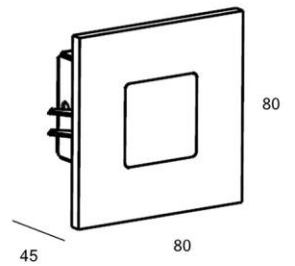

Compacto - 230Vac

230Vac	1 Led	1,2w	CE		IP20	

Past in standaard Helia box / Montable dans une boîte 'Helia' / Fits in standard Helia box

Geanodiseerd alu / Alu anodisé / Anodised alu

0009 08 ww t 2700K 100lm € 87,35

0009 08 xw t 3000K 110lm € 87,35

Wit gelakt alu (struct. lak) / Alu laqué en blanc (peint. tex.) / White painted alu (tex. paint)

0009 09 ww t 2700K 100lm € 87,35

0009 09 xw t 3000K 110lm € 87,35

Zwart gelakt alu (struct. lak) / Alu laqué en noir (peint. tex.) / Black painted alu (tex. paint)

0009 10 ww t 2700K 100lm € 87,35

0009 10 xw t 3000K 110lm € 87,35