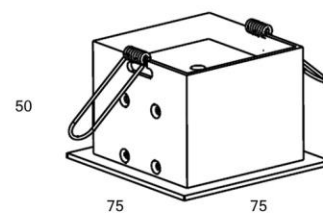

Cielo - grey

350mA 4 Led 4,8w CE IP53

Materiaal / Materiel / Material
Grijs gelakt alu (structuurlak) / Alu laqué en gris (peinture texturée) / Grey painted alu (texture paint)

Mat glas / Verre sablé / Frosted glass

0036 12 nw	4000K	480lm	€ 84,00
0036 12 w	6000K	560lm	€ 84,00
0036 12 xw	3000K	426lm	€ 84,00

Cielo - white

350mA 4 Led 4,8w CE IP53

Materiaal / Materiel / Material
Wit gelakt alu (structuurlak) / Alu laqué en blanc (peinture texturée) / White painted alu (texture paint)

Mat glas / Verre sablé / Frosted glass

0036 18 nw	4000K	480lm	€ 84,00
0036 18 w	6000K	560lm	€ 84,00
0036 18 xw	3000K	426lm	€ 84,00

Cielo - black

350mA 4 Led 4,8w CE IP53

Materiaal / Materiel / Material
Zwart gelakt alu (structuurlak) / Alu laqué en noir (peinture texturée) / Black painted alu (texture paint)

Mat glas / Verre sablé / Frosted glass

0036 21 nw	4000K	480lm	€ 84,00
0036 21 w	6000K	560lm	€ 84,00
0036 21 xw	3000K	426lm	€ 84,00

Cielo - stainless steel

350mA 4 Led 4,8w CE IP53

Materiaal / Materiel / Material
Roestvrij staal / Acier inoxydable / Stainless steel

Mat glas / Verre sablé / Frosted glass

0036 15 nw	4000K	480lm	€ 104,00
0036 15 w	6000K	560lm	€ 104,00
0036 15 xw	3000K	426lm	€ 104,00