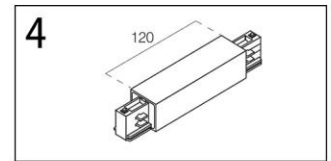

Proji rail *Accessoires / Accessoires / Accessories*

N	Omschrijving / Description / Description	Art. nr. wit blanc / white	Art. n. zwart noir / black	Art. n. grijs gris / grey	Prijs / Prix / Price
1a	Eindstuk rechts / Embout a droite / Right end piece	6 006 01 w R	6 006 01 b R	6 006 01 a R	€ 14,19
1b	Eindstuk links / Embout a gauche / Left end piece	6 006 01 w L	6 006 01 b L	6 006 01 a L	€ 14,19
2	Elektrisch verbindstuk / Connecteur électrique / Straight electrical joint	6 006 02 w	6 006 02 b		€ 9,48
3	Afdekking / Cache / Cover	6 006 03 w	6 006 03 b		€ 3,78
4	Midden connector / Connecteur centre / Central connector	6 006 04 w	6 006 04 b	6 006 04 a	€ 28,44
5a	Binnen L verbinding / Connecteur L interieur / Inside L connector	6 006 05 w I	6 006 05 b I	6 006 05 a I	€ 30,84
5b	Buiten L verbinding / Connecteur L exterieur / Outside L connector	6 006 05 w O	6 006 05 b O	6 006 05 a O	€ 30,84
6a	T-verbinding rechts / Connecteur T droite / T - connector right	6 006 06 w R	6 006 06 b R	6 006 06 a R	€ 47,40
6b	T-verbinding links / Connecteur T gauche / T - connector left	6 006 06 w L	6 006 06 b L	6 006 06 a L	€ 47,40
7	X-verbinding / Connecteur X / X - connector	6 006 07 w	6 006 07 b	6 006 07 a	€ 61,56
8	Eindstuk / Pièce de finition / End cap	6 006 08 w	6 006 08 b	6 006 08 a	€ 1,38
9	Flexibele verbinding / Connecteur flexible / Flexible joint	6 006 09 w	6 006 09 b	6 006 09 a	€ 38,70
10	Ophangbevestiging 2m / Kit suspension 2m / Suspension kit 2m	6 006 10 w	6 006 10 b		€ 11,94
11	Bevestigingsplaat / Pièce de suspension / Suspension plate	6 006 11	6 006 11	6 006 11	€ 7,44
12	Ophang bevestiging / Kit suspension / Suspension kit	6 006 12	6 006 12	6 006 12	€ 5,94
13	Universele adaptor / Adapteur universal / Universal Adapter	6 006 13 w	6 006 13 b	6 006 13 a	€ 15,75