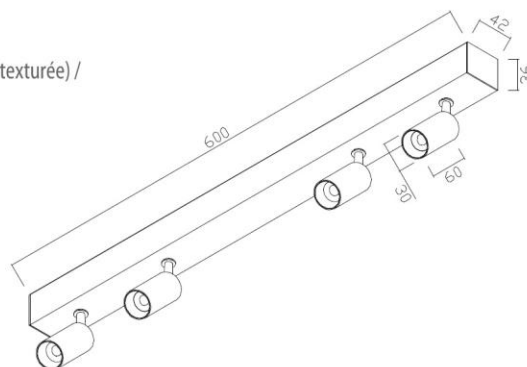

Plafond 37 - 28w - black

230Vac	4 Led	28w	CE		IP20		Ra>90

Materiaal / Matériel / Material
Zwart gelakt alu (structuurlak) / Alu laqué en noir (peinture texturée) /
Black painted alu (texture paint)