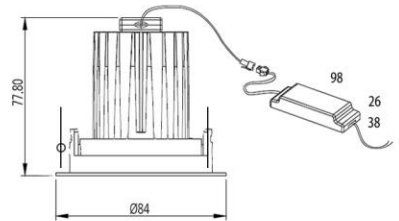

Met bladveren / Avec ressorts / With leaf springs

Roundo 12 reflector - 350mA

| | | | | | | | | | |
|-------|-------|----|----|--|------|--|--|--|-------|
| 350mA | 1 Led | 7w | CE | | IP20 | | | | Ra>90 |
|-------|-------|----|----|--|------|--|--|--|-------|