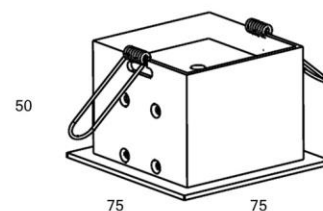

Cielo - stainless steel

350mA 4 Led 4,8w CE IP53

Materiaal / Materiel / Material
Roestvrij staal / Acier inoxydable / Stainless steel

Mat glas / Verre sablé / Frosted glass

0036 15 nw	4000K	480lm	€ 104,00
0036 15 w	6000K	560lm	€ 104,00
0036 15 xw	3000K	426lm	€ 104,00