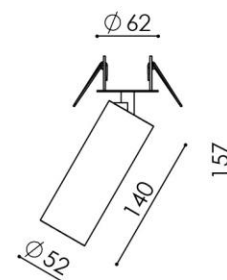

Inbo 36 - white - 230Vac

230Vac	1 Led	20w	CE		IP20			Ra>90

Materiaal / Materiel / Material

Wit gelakt alu (structuurlak) / Alu laqué en blanc (peinture texturée) / White painted alu (texture paint)

		Cup		
3 065 02 27	2700K	1481lm	Zwart / Noir / Black	€ 157,00
3 065 02 30	3000K	1573lm	Zwart / Noir / Black	€ 157,00

Triac DIM

3 065 03 27	2700K	1481lm	Zwart / Noir / Black	€ 172,00
3 065 03 30	3000K	1573lm	Zwart / Noir / Black	€ 172,00

DALI DIM

3 065 04 27	2700K	1481lm	Zwart / Noir / Black	€ 212,00
3 065 04 30	3000K	1573lm	Zwart / Noir / Black	€ 212,00

accessoires/accessoires/accessories

11 002 01	Binnenring goud / Anneau or / Cup gold	€ 9,00
11 002 02	Binnenring wit / Anneau blanc / Cup white	€ 9,00