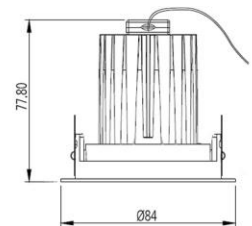

Roundo 11 - black - 230Vac

Zwart gelakt alu (structuurlak) / Alu laqué en noir (peinture texturée) / Black painted alu (texture paint)

2 918 28 ww	2700K	625lm		€ 51,40
2 918 28 xw	3000K	650lm		€ 51,40
2 918 29 ww	2700K	625lm	Triac DIM	€ 59,40
2 918 29 xw	3000K	650lm	Triac DIM	€ 59,40
2 918 30 ww	2700K	625lm	1-10V DIM	€ 59,40
2 918 30 xw	3000K	650lm	1-10V DIM	€ 59,40
2 918 31 ww	2000K>2800K	625lm	Triac warm DIM	€ 73,40
2 918 32 ww	2000K>2800K	625lm	1-10V warm DIM	€ 73,40

Roundo 11- black & gold - 230Vac

Zwart en goud gelakt alu (structuurlak) / Alu laqué en noir et or (peinture texturée) / Black and gold painted alu (texture paint)

2 918 33 ww	2700K	625lm		€ 63,40
2 918 33 xw	3000K	650lm		€ 63,40
2 918 34 ww	2700K	625lm	Triac DIM	€ 71,40
2 918 34 xw	3000K	650lm	Triac DIM	€ 71,40
2 918 35 ww	2700K	625lm	1-10V DIM	€ 71,40
2 918 35 xw	3000K	650lm	1-10V DIM	€ 71,40
2 918 36 ww	2000K>2800K	625lm	Triac warm DIM	€ 85,40
2 918 37 ww	2000K>2800K	625lm	1-10V warm DIM	€ 85,40

Roundo 11- white & gold - 230Vac

Wit en goud gelakt alu (structuurlak) / Alu laqué en blanc et or (peinture texturée) / White and gold painted alu (texture paint)

2 918 38 ww	2700K	625lm		€ 63,40
2 918 38 xw	3000K	650lm		€ 63,40
2 918 39 ww	2700K	625lm	Triac DIM	€ 71,40
2 918 39 xw	3000K	650lm	Triac DIM	€ 71,40
2 918 40 ww	2700K	625lm	1-10V DIM	€ 71,40
2 918 40 xw	3000K	650lm	1-10V DIM	€ 71,40
2 918 41 ww	2000K>2800K	625lm	Triac warm DIM	€ 85,40
2 918 42 ww	2000K>2800K	625lm	1-10V warm DIM	€ 85,40

Roundo 11 - 2 - 350mA

Materiaal / Materiel / Material

Wit gelakt alu (structuurlak) / Alu laqué en blanc (peinture texturée) / White painted alu (texture paint)

Met bladveren / Avec ressorts / With leaf springs

2 918 27 dtw	2000K>2800K	625lm	€ 54,00
2 918 27 ww	2700K	595lm	€ 39,60
2 918 27 xw	3000K	620lm	€ 39,60