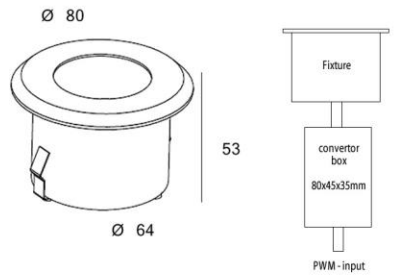

Neo square power

| | | | | | | |
|-------|-------|----|----|--|------|--|
| 24Vdc | 3 Led | 7w | CE | | IP67 | |
|-------|-------|----|----|--|------|--|

Materiaal / Matiel / Material

Roestvrij staal 316L / Acier inoxydable 316L / Stainless steel 316L