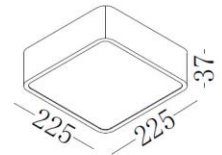

Plafo 4

230Vac 18w CE  IP40

Materiaal / Materiel / Material
 Wit gelakt alu (structuurlak) + PMMA / Alu laqué en blanc (peinture texturée) + PMMA / White painted alu (texture paint) + PMMA

4 013 01 ww 3000K 1800lm € 64,50