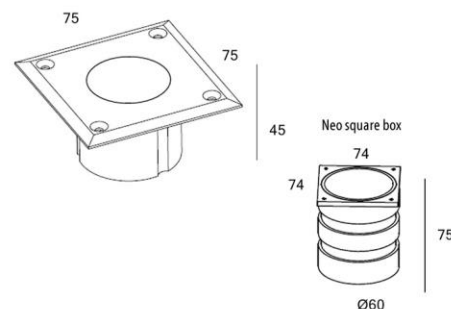

Neo square

24Vdc 1/3 Led 2w 4w CE IP67 Ø55

Materiaal / Materiel / Material
Roestvrij staal 316L / Acier inoxydable 316L / Stainless steel 316L
Mat glas / Verre sablé / Frosted glass

0005 02 nw	4000K	2w	170lm	€ 98,00
0005 02 ww	2700K	2w	150lm	€ 98,00
0005 02 xw	3000K	2w	160lm	€ 98,00
0005 04 nw	4000K	4w	360lm	€ 108,00
0005 04 xw	3000K	4w	320lm	€ 108,00
0005 05	Neo square box			€ 40,00