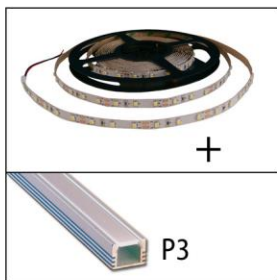

1 001 03 ww p3 c	2700K	€ 56,00	} Monoflex 4,8w/m in combinatie met Profiflat 3 met heldere cover Monoflex 4,8w/m combinée avec le Profiflat 3 avec cache clair Monoflex 4,8w/m combined with Profiflat 3 and clear cover
1 001 03 xw p3 c	3000K	€ 56,00	
1 001 03 nw p3 c	3500K	€ 56,00	
1 001 03 w p3 c	6000K	€ 56,00	

1 001 03 ww p3 o	2700K	€ 56,00	} Monoflex 4,8w/m in combinatie met Profiflat 3 met opale cover Monoflex 4,8w/m combinée avec le Profiflat 3 avec cache opaline Monoflex 4,8w/m combined with Profiflat 3 and opal cover
1 001 03 xw p3 o	3000K	€ 56,00	
1 001 03 nw p3 o	3500K	€ 56,00	
1 001 03 w p3 o	6000K	€ 56,00	

Bestelvoorbeeld / Exemple de commande / Ordering example :

U wenst / Vous souhaitez / You want :

1,25m Monoflex 4,8w/m-3000K in Profiflat 2 met heldere cover
1,25m Monoflex 4,8w/m-3000K combinée avec Profiflat 2 avec cache clair
1,25m Monoflex 4,8w/m-3000K combined with Profiflat 2 and clear cover

U bestelt / Vous commandez / You order :

1 001 03 xw p2 c - 1,25x
Prijs / Prix / Price =
1,25 x € 52,00 = € 65,00

U krijgt / Vous recevez / You get :

Max. lengte / longueur max. / max. length: 2m
Afmetingen en accessoires profielen: zie profielen.
Dimensions et accessoires profils: voir profils.
Dimensions and accessories profiles: see profiles.