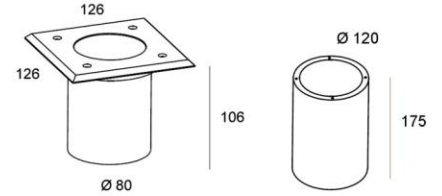

Mito square - 230Vac

230Vac	1 Led	10w	CE		IP67		Ø100

0076 01 nw t	4000K	1100lm	20°	€ 239,00
0076 01 ww t	2700K	1020lm	20°	€ 239,00
0076 01 xw t	3000K	1050lm	20°	€ 239,00
0076 02 nw t	4000K	1100lm	40°	€ 239,00
0076 02 ww t	2700K	1020lm	40°	€ 239,00
0076 02 xw t	3000K	1050lm	40°	€ 239,00
0076 03 nw t	4000K	1100lm	GM*	€ 239,00
0076 03 ww t	2700K	1020lm	GM*	€ 239,00
0076 03 xw t	3000K	1050lm	GM*	€ 239,00
0076 04	Mito square box			€ 35,00

Materiaal / Materiel / Material

Roestvrij staal 316L / Acier inoxydable 316L / Stainless steel 316L

*GM: Mat glas / Verre sablé / Frosted glass