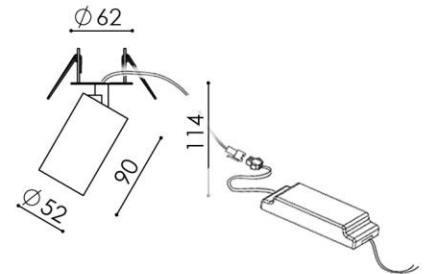

<i>Cup</i>		
<i>Non DIM</i>				
3 064 06 27	2700K	1114lm	Zwart / Noir / Black	€ 152,00
3 064 06 30	3000K	1168lm	Zwart / Noir / Black	€ 152,00
<i>Triac DIM</i>				
3 064 07 27	2700K	1114lm	Zwart / Noir / Black	€ 167,00
3 064 07 30	3000K	1168lm	Zwart / Noir / Black	€ 167,00
<i>DALI DIM</i>				
3 064 08 27	2700K	1114lm	Zwart / Noir / Black	€ 202,00
3 064 08 30	3000K	1168lm	Zwart / Noir / Black	€ 202,00
accessoires/accessoires/accessories				
11 002 01	Binnenring goud / Anneau or / Cup gold			€ 9,00
11 002 02	Binnenring wit / Anneau blanc / Cup white			€ 9,00