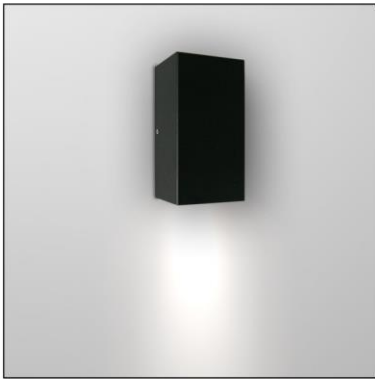

Seppo power - black

230Vac	3 Led	7w	CE		IP54	

Materiaal / Matériel / Material

Zwart gelakt alu (structuurlak) / Alu laqué en noir (peinture texturée) /
Black painted alu (texture paint)

0052 07 nw t	4000K	510lm	20°	€ 188,00
0052 07 w t	6000K	570lm	20°	€ 188,00
0052 07 ww t	2700K	470lm	20°	€ 188,00
0052 07 xw t	3000K	495lm	20°	€ 188,00
0052 08 nw t	4000K	510lm	40°	€ 188,00
0052 08 w t	6000K	570lm	40°	€ 188,00
0052 08 ww t	2700K	470lm	40°	€ 188,00
0052 08 xw t	3000K	495lm	40°	€ 188,00