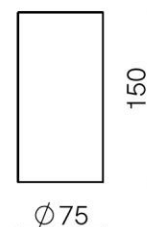

Plafondlamp 28 - black - 230Vac

230Vac	1 Led	32,5w	CE		IP20		Ra>90

Materiaal / Matériel / Material

Zwart gelakt alu (structuurlak) / Alu laqué en noir (peinture texturée) / Black painted alu (texture paint)

Triac DIM

Cup

4 050 04 27	2700K	2437lm	Zwart / Noir / Black	€ 194,50
4 050 04 30	3000K	2550lm	Zwart / Noir / Black	€ 194,50

accessoires/accessoires/accessories

11 005 01	Binnenring goud / Anneau or / Cup gold	€ 9,00
11 005 02	Binnenring wit / Anneau blanc / Cup white	€ 9,00