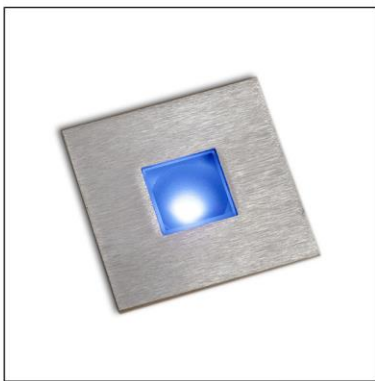

Noa square stainless steel

24Vdc	1 Led	2w	CE		IP67	

0043 07 nw	4000K	170lm	20°	€ 143,25
0043 07 ww	2700K	150lm	20°	€ 143,25
0043 07 xw	3000K	160lm	20°	€ 143,25
0043 08 nw	4000K	170lm	40°	€ 143,25
0043 08 ww	2700K	150lm	40°	€ 143,25
0043 08 xw	3000K	160lm	40°	€ 143,25
0043 09 nw	4000K	170lm	GM*	€ 143,25
0043 09 ww	2700K	150lm	GM*	€ 143,25
0043 09 xw	3000K	160lm	GM*	€ 143,25
0043 13	Noa square box			€ 16,00

Materiaal / Materiel / Material

Roestvrij staal 316L / Acier inoxydable 316L / Stainless steel 316L