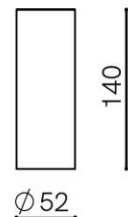

Plafo 27 - white - 500mA

Materiaal / Materiel / Material

Wit gelakt alu (structuurlak) / Alu laqué en blanc (peinture texturée) / White painted alu (texture paint)

			<i>Cup</i>	
4 049 01 27	2700K	1481lm	Zwart / Noir / Black	€ 130,00
4 049 01 30	3000K	1573lm	Zwart / Noir / Black	€ 130,00

accessoires/accessoires/accessories

11 002 01	Binnenring goud / Anneau or / Cup gold	€ 9,00
11 002 02	Binnenring wit / Anneau blanc / Cup white	€ 9,00

Plafo 27 - white - 230Vac

Materiaal / Materiel / Material

Wit gelakt alu (structuurlak) / Alu laqué en blanc (peinture texturée) / White painted alu (texture paint)

			<i>Cup</i>	
4 049 02 27	2700K	1481lm	Zwart / Noir / Black	€ 165,50
4 049 02 30	3000K	1573lm	Zwart / Noir / Black	€ 165,50

accessoires/accessoires/accessories

11 002 01	Binnenring goud / Anneau or / Cup gold	€ 9,00
11 002 02	Binnenring wit / Anneau blanc / Cup white	€ 9,00

Plafo 27 - black - 500mA

Materiaal / Materiel / Material

Zwart gelakt alu (structuurlak) / Alu laqué en noir (peinture texturée) / Black painted alu (texture paint)

			<i>Cup</i>	
4 049 03 27	2700K	1481lm	Zwart / Noir / Black	€ 130,00
4 049 03 30	3000K	1573lm	Zwart / Noir / Black	€ 130,00

accessoires/accessoires/accessories

11 002 01	Binnenring goud / Anneau or / Cup gold	€ 9,00
11 002 02	Binnenring wit / Anneau blanc / Cup white	€ 9,00

Plafo 27 - black - 230Vac

Materiaal / Materiel / Material

Zwart gelakt alu (structuurlak) / Alu laqué en noir (peinture texturée) / Black painted alu (texture paint)

			<i>Cup</i>	
4 049 04 27	2700K	1481lm	Zwart / Noir / Black	€ 165,50
4 049 04 30	3000K	1573lm	Zwart / Noir / Black	€ 165,50

accessoires/accessoires/accessories

11 002 01	Binnenring goud / Anneau or / Cup gold	€ 9,00
11 002 02	Binnenring wit / Anneau blanc / Cup white	€ 9,00