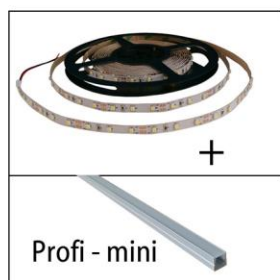

Pr/M
1 017 01 ww p-mini	2700K	€ 70,00
1 017 01 xw p-mini	3000K	€ 70,00

Bestelvoorbeeld / Exemple de commande / Ordering example :

U wenst / Vous souhaitez / You want :

1,40m Monoflex 14,4w/m - 5mm - 3000K in Profi - mini.
1,40m Monoflex 14,4w/m - 5mm - 3000K combinée avec Profi - mini.
1,40m Monoflex 14,4w/m - 5mm - 3000K combined with Profi - mini.

U bestelt / Vous commandez / You order :

1 017 01 xw p-mini - 1,40x
Prijs / Prix / Price =
1,40 x € 70,00 = € 98,00

U krijgt / Vous recevez / You get :

Max. lengte / longueur max. / max. length: 2m
Afmetingen en accessoires profielen: zie profielen.
Dimensions et accessoires profils: voir profils.
Dimensions and accessories profiles: see profiles.