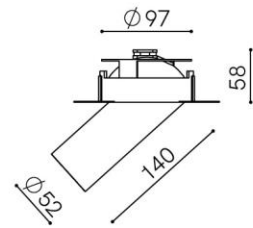

Trim 8 - white - 500mA

500mA	1 Led	20w	CE		IP20			

Materiaal / Matériel / Material
Wit gelakt alu (structuurlak) / Alu laqué en blanc (peinture texturée) /
White painted alu (texture paint)

		<i>Cup</i>		
3 062 01 27	2700K	1483lm	Zwart / Noir / Black	€ 159,50
3 062 01 30	3000K	1574lm	Zwart / Noir / Black	€ 159,50
accessoires/accessoires/accessories				
11 002 01	Binnenring goud / Anneau or / Cup gold			€ 9,00
11 002 02	Binnenring wit / Anneau blanc / Cup white			€ 9,00

Trim 8 - white - 230Vac

230Vac	1 Led	20w	CE		IP20			

Materiaal / Matériel / Material
Wit gelakt alu (structuurlak) / Alu laqué en blanc (peinture texturée) /
White painted alu (texture paint)

		<i>Cup</i>		
<i>Non DIM</i>				
3 062 02 27	2700K	1483lm	Zwart / Noir / Black	€ 179,50
3 062 02 30	3000K	1574lm	Zwart / Noir / Black	€ 179,50
<i>Triac DIM</i>				
3 062 03 27	2700K	1483lm	Zwart / Noir / Black	€ 196,30
3 062 03 30	3000K	1574lm	Zwart / Noir / Black	€ 196,30
<i>DALI DIM</i>				
3 062 04 27	2700K	1483lm	Zwart / Noir / Black	€ 242,30
3 062 04 30	3000K	1574lm	Zwart / Noir / Black	€ 242,30
accessoires/accessoires/accessories				
11 002 01	Binnenring goud / Anneau or / Cup gold			€ 9,00
11 002 02	Binnenring wit / Anneau blanc / Cup white			€ 9,00