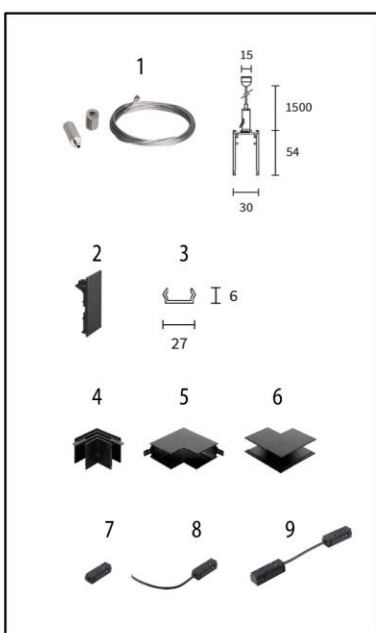

2m

6 200 02 b Zwart / Noir / Black € 128,00
6 200 02 w Wit / Blanc / White € 128,00

3m

6 200 03 b Zwart / Noir / Black € 192,00
6 200 03 w Wit / Blanc / White € 192,00

48v track - on - accessories

N Zwart / Noir / Black