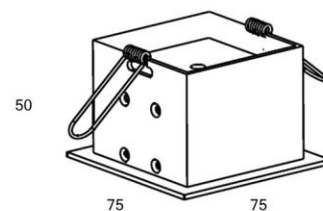

Cielo - white

350mA 4 Led 4,8w CE IP53

Materiaal / Materiel / Material
Wit gelakt alu (structuurlak) / Alu laqué en blanc (peinture texturée) / White painted alu (texture paint)

Mat glas / Verre sablé / Frosted glass

0036 18 nw	4000K	480lm	€ 84,00
0036 18 w	6000K	560lm	€ 84,00
0036 18 xw	3000K	426lm	€ 84,00