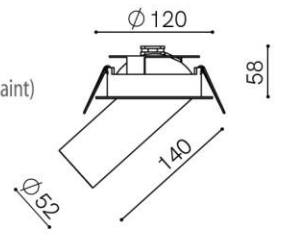

Inbo 33 - white - 500mA

Materiaal / Materiel / Material

Wit gelakt alu (structuurlak) / Alu laqué en blanc (peinture texturée) / White painted alu (texture paint)

			Cup	Tube color	
3 060 01 27	2700K	1483lm	Zwart / Noir / Black	Wit / Blanc / White	€ 159,50
3 060 01 30	3000K	1574lm	Zwart / Noir / Black	Wit / Blanc / White	€ 159,50
3 060 02 27	2700K	1483lm	Zwart / Noir / Black	Zwart / Noir / Black	€ 159,50
3 060 02 30	3000K	1574lm	Zwart / Noir / Black	Zwart / Noir / Black	€ 159,50

accessoires/accessoires/accessories

11 002 01	Binnenring goud / Anneau or / Cup gold	€ 9,00
11 002 02	Binnenring wit / Anneau blanc / Cup white	€ 9,00

Inbo 33 - white - 230Vac

Materiaal / Materiel / Material

Wit gelakt alu (structuurlak) / Alu laqué en blanc (peinture texturée) / White painted alu (texture paint)

			Cup	Tube color	
<i>Non DIM</i>					
3 060 03 27	2700K	1483lm	Zwart / Noir / Black	Wit / Blanc / White	€ 179,50
3 060 03 30	3000K	1574lm	Zwart / Noir / Black	Wit / Blanc / White	€ 179,50
3 060 04 27	2700K	1483lm	Zwart / Noir / Black	Zwart / Noir / Black	€ 179,50
3 060 04 30	3000K	1574lm	Zwart / Noir / Black	Zwart / Noir / Black	€ 179,50

<i>Triac DIM</i>					
3 060 05 27	2700K	1483lm	Zwart / Noir / Black	Wit / Blanc / White	€ 196,30
3 060 05 30	3000K	1574lm	Zwart / Noir / Black	Wit / Blanc / White	€ 196,30
3 060 06 27	2700K	1483lm	Zwart / Noir / Black	Zwart / Noir / Black	€ 196,30
3 060 06 30	3000K	1574lm	Zwart / Noir / Black	Zwart / Noir / Black	€ 196,30

<i>DALI DIM</i>					
3 060 07 27	2700K	1483lm	Zwart / Noir / Black	Wit / Blanc / White	€ 242,30
3 060 07 30	3000K	1574lm	Zwart / Noir / Black	Wit / Blanc / White	€ 242,30
3 060 08 27	2700K	1483lm	Zwart / Noir / Black	Zwart / Noir / Black	€ 242,30
3 060 08 30	3000K	1574lm	Zwart / Noir / Black	Zwart / Noir / Black	€ 242,30

accessoires/accessoires/accessories

11 002 01	Binnenring goud / Anneau or / Cup gold	€ 9,00
11 002 02	Binnenring wit / Anneau blanc / Cup white	€ 9,00