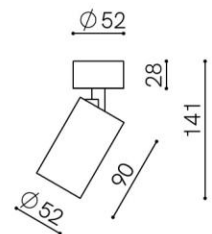

Plafo 30 - black - 700mA

700mA	1 Led	16w	CE		IP20		Ra>90

Materiaal / Materiel / Material

Zwart gelakt alu (structuurlak) / Alu laqué en noir (peinture texturée) / Black painted alu (texture paint)

Cup

4 052 02 27	2700K	1114lm	Zwart / Noir / Black	€ 147,50
4 052 02 30	3000K	1168lm	Zwart / Noir / Black	€ 147,50

accessoires/accessoires/accessories

11 002 01	Binnenring goud / Anneau or / Cup gold	€ 9,00
11 002 02	Binnenring wit / Anneau blanc / Cup white	€ 9,00