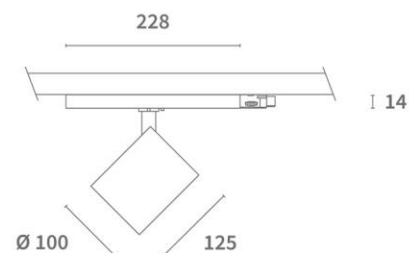

Projı 24 - 23w - white

230Vac	1 Led	23w	CE		IP20	3F	Ra>90

6 026 29 nw	4000K	3727lm	15°	€ 155,00
6 026 29 xw	3000K	2496lm	15°	€ 155,00
6 026 30 nw	4000K	3727lm	24°	€ 155,00
6 026 30 xw	3000K	2496lm	24°	€ 155,00
6 026 31 nw	4000K	3727lm	36°	€ 155,00
6 026 31 xw	3000K	2496lm	36°	€ 155,00
6 026 32 nw	4000K	3727lm	60°	€ 155,00
6 026 32 xw	3000K	2496lm	60°	€ 155,00

Projı 24 - 23w - grey

230Vac	1 Led	23w	CE		IP20	3F	Ra>90

6 026 33 nw	4000K	3727lm	15°	€ 155,00
6 026 33 xw	3000K	2496lm	15°	€ 155,00
6 026 34 nw	4000K	3727lm	24°	€ 155,00
6 026 34 xw	3000K	2496lm	24°	€ 155,00
6 026 35 nw	4000K	3727lm	36°	€ 155,00
6 026 35 xw	3000K	2496lm	36°	€ 155,00
6 026 36 nw	4000K	3727lm	60°	€ 155,00
6 026 36 xw	3000K	2496lm	60°	€ 155,00

Projı 24 - 36w - black

230Vac	1 Led	36w	CE		IP20	3F	Ra>90

6 026 37 nw	4000K	5246lm	15°	€ 155,00
6 026 37 xw	3000K	4871lm	15°	€ 155,00
6 026 38 nw	4000K	5246lm	24°	€ 155,00
6 026 38 xw	3000K	4871lm	24°	€ 155,00
6 026 39 nw	4000K	5246lm	36°	€ 155,00
6 026 39 xw	3000K	4871lm	36°	€ 155,00
6 026 40 nw	4000K	5246lm	60°	€ 155,00
6 026 40 xw	3000K	4871lm	60°	€ 155,00

Projı 24 - 36w - white

230Vac	1 Led	36w	CE		IP20	3F	Ra>90

6 026 41 nw	4000K	5246lm	15°	€ 155,00
6 026 41 xw	3000K	4871lm	15°	€ 155,00
6 026 42 nw	4000K	5246lm	24°	€ 155,00
6 026 42 xw	3000K	4871lm	24°	€ 155,00
6 026 43 nw	4000K	5246lm	36°	€ 155,00
6 026 43 xw	3000K	4871lm	36°	€ 155,00
6 026 44 nw	4000K	5246lm	60°	€ 155,00
6 026 44 xw	3000K	4871lm	60°	€ 155,00