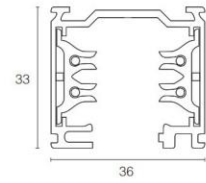

Proji rail

230Vac 3F *Materiaal / Matériel / Material*
Alu

| | | | |
|------------|----------------------|----|----------|
| 6 005 01 b | Zwart / Noir / Black | 1m | € 34,80 |
| 6 005 01 w | Wit / Blanc / White | 1m | € 34,80 |
| 6 005 01 a | Grijs / Gris / Grey | 1m | € 34,80 |
| 6 005 02 b | Zwart / Noir / Black | 2m | € 67,71 |
| 6 005 02 w | Wit / Blanc / White | 2m | € 67,71 |
| 6 005 02 a | Grijs / Gris / Grey | 2m | € 67,71 |
| 6 005 03 b | Zwart / Noir / Black | 3m | € 98,58 |
| 6 005 03 w | Wit / Blanc / White | 3m | € 98,58 |
| 6 005 03 a | Grijs / Gris / Grey | 3m | € 98,58 |
| 6 005 04 b | Zwart / Noir / Black | 4m | € 131,49 |
| 6 005 04 w | Wit / Blanc / White | 4m | € 131,49 |
| 6 005 04 a | Grijs / Gris / Grey | 4m | € 131,49 |