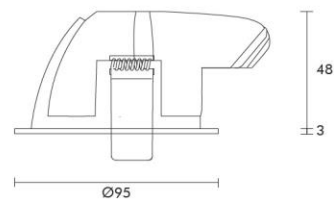

Inbo 27 - black

230Vac	1 Led	12w	CE		IP20				Ra>95

Materiaal / Materiel / Material

Zwart gelakt alu (structuurlak) / Alu laqué en noir (peinture texturée) / Black painted alu (texture paint)

3 049 03 nw	4000K	770lm		€ 85,00
3 049 03 ww	2700K	710lm		€ 85,00
3 049 03 xw	3000K	740lm		€ 85,00
3 049 04 nw	4000K	770lm	Triac DIM	€ 99,00
3 049 04 ww	2700K	710lm	Triac DIM	€ 99,00
3 049 04 xw	3000K	740lm	Triac DIM	€ 99,00