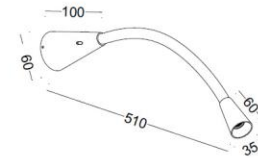

Mambo - 230Vac

230Vac	1 Led	1,2w	CE		IP20		100°

Wit gelakt alu (struct. lak) / Alu laqué en blanc (peint. tex.) /
White painted alu (tex. paint)

0033 01 ww t	2700K	100lm	€ 96,00
0033 01 xw t	3000K	110lm	€ 96,00

Zwart gelakt alu (struct. lak) / Alu laqué en noir (peint. tex.) /
Black painted alu (tex. paint)

0033 06 ww t	2700K	100lm	€ 96,00
0033 06 xw t	3000K	110lm	€ 96,00

0032 02	Mambo box	€ 12,00
0032 04	Gyproc set	€ 8,16

Wali 21 - white

230Vac	1 Led	3w	CE		IP20		30°

Materiaal / Matériel / Material

Wit gelakt alu / Alu laqué en blanc / White painted alu

5 021 01 ww	3000K	170lm	€ 102,00

Wali 21 - black

230Vac	1 Led	3w	CE		IP20		30°

Materiaal / Matériel / Material

Zwart gelakt alu / Alu laqué en noir / Black painted alu

5 021 02 ww	3000K	170lm	€ 102,00

Wali 22

230Vac	1 Led	3w	CE		IP20		30°

Materiaal / Matériel / Material

Wit gelakt alu (structuurlak) / Alu laqué en blanc (peinture
texturée) / White painted alu (texture paint)

Zwart gelakt op aanvraag / Laqué en noir sur demande /
Black painted on request

5 022 01 ww	3000K	170lm	€ 85,00