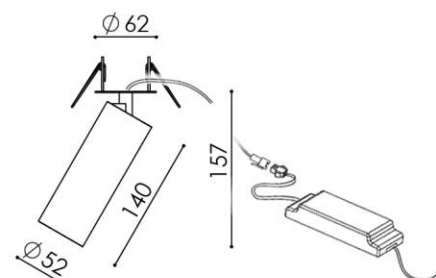

Inbo 36 - white - 500mA

500mA	1 Led	20w	CE		IP20			Ra>90

Materiaal / Materiel / Material

Wit gelakt alu (structuurlak) / Alu laqué en blanc (peinture texturée) / White painted alu (texture paint)

		Cup		
3 065 01 27	2700K	1481lm	Zwart / Noir / Black	€ 137,00
3 065 01 30	3000K	1573lm	Zwart / Noir / Black	€ 137,00

accessoires/accessoires/accessories

11 002 01	Binnenring goud / Anneau or / Cup gold	€ 9,00
11 002 02	Binnenring wit / Anneau blanc / Cup white	€ 9,00

Inbo 36 - white - 230Vac

230Vac	1 Led	20w	CE		IP20			Ra>90

Materiaal / Materiel / Material

Wit gelakt alu (structuurlak) / Alu laqué en blanc (peinture texturée) / White painted alu (texture paint)

		Cup		
3 065 02 27	2700K	1481lm	Zwart / Noir / Black	€ 157,00
3 065 02 30	3000K	1573lm	Zwart / Noir / Black	€ 157,00

Triac DIM

3 065 03 27	2700K	1481lm	Zwart / Noir / Black	€ 172,00
3 065 03 30	3000K	1573lm	Zwart / Noir / Black	€ 172,00

DALI DIM

3 065 04 27	2700K	1481lm	Zwart / Noir / Black	€ 212,00
3 065 04 30	3000K	1573lm	Zwart / Noir / Black	€ 212,00

accessoires/accessoires/accessories

11 002 01	Binnenring goud / Anneau or / Cup gold	€ 9,00
11 002 02	Binnenring wit / Anneau blanc / Cup white	€ 9,00