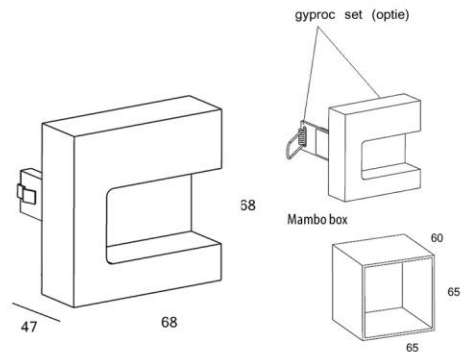

Enko - 24Vdc

24Vdc	4 Led	2w	CE		IP20	

Materiaal / Materiel / Material
Alu + glas / Alu + verre / Alu + glass

0045 01 ww	2700K	200lm	€ 106,00
0045 01 xw	3000K	220lm	€ 106,00
0032 02	Enko box	€ 12,00	
0032 04	Gyproc set	€ 8,16	

Enko - 230Vac

24Vdc	4 Led	2w	CE		IP20	

Materiaal / Materiel / Material
Alu + glas / Alu + verre / Alu + glass

0045 01 ww t	2700K	200lm	€ 131,58
0045 01 xw t	3000K	220lm	€ 131,58
0032 02	Squadra box	€ 12,00	
0032 04	Gyproc set	€ 8,16	

Mambo - 350mA

350mA	1 Led	1,2w	CE		IP20	

Wit gelakt alu (struct. lak) / Alu laqué en blanc (peint. tex.) /
White painted alu (tex. paint)

0033 05 ww	2700K	100lm	€ 69,00
0033 05 xw	3000K	110lm	€ 69,00

Zwart gelakt alu (struct. lak) / Alu laqué en noir (peint. tex.) /
Black painted alu (tex. paint)

0033 07 ww	2700K	100lm	€ 69,00
0033 07 xw	3000K	110lm	€ 69,00

0032 02	Mambo box	€ 12,00	
0032 04	Gyproc set	€ 8,16	

Mambo - 24Vdc

24Vdc	1 Led	1,2w	CE		IP20	

Wit gelakt alu (struct. lak) / Alu laqué en blanc (peint. tex.) /
White painted alu (tex. paint)

0033 01 ww	2700K	100lm	€ 79,75
0033 01 xw	3000K	110lm	€ 79,75

Zwart gelakt alu (struct. lak) / Alu laqué en noir (peint. tex.) /
Black painted alu (tex. paint)

0033 06 ww	2700K	100lm	€ 79,75
0033 06 xw	3000K	110lm	€ 79,75

0032 02	Mambo box	€ 12,00	
0032 04	Gyproc set	€ 8,16