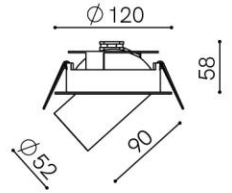

Cup	Tube color	
3 059 01 27	2700K	1114lm	Zwart / Noir / Black	Wit / Blanc / White	€ 151,50
3 059 01 30	3000K	1168lm	Zwart / Noir / Black	Wit / Blanc / White	€ 151,50
3 059 02 27	2700K	1114lm	Zwart / Noir / Black	Zwart / Noir / Black	€ 151,50
3 059 02 30	3000K	1168lm	Zwart / Noir / Black	Zwart / Noir / Black	€ 151,50

accessoires/accessoires/accessories

11 002 01	Binnenring goud / Anneau or / Cup gold	€ 9,00
11 002 02	Binnenring wit / Anneau blanc / Cup white	€ 9,00