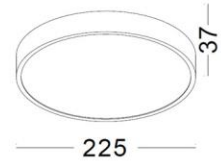

Plafo 16

230Vac 18w CE IP40

Materiaal / Materiel / Material
Wit gelakt alu (structuurlak) + PMMA / Alu laqué en blanc (peinture texturée) + PMMA / White painted alu (texture paint) + PMMA

4 032 01 ww 3000K 1800lm € 65,00

Plafo 16 - MICRO

230Vac 18w CE IP40

Materiaal / Materiel / Material
Wit gelakt alu (structuurlak) + PMMA / Alu laqué en blanc (peinture texturée) + PMMA / White painted alu (texture paint) + PMMA

4 032 02 ww 3000K 1800lm € 91,00

Plafo 4

230Vac 18w CE IP40

Materiaal / Materiel / Material
Wit gelakt alu (structuurlak) + PMMA / Alu laqué en blanc (peinture texturée) + PMMA / White painted alu (texture paint) + PMMA

4 013 01 ww 3000K 1800lm € 64,50

Plafo 5

230Vac 24w CE IP40

Materiaal / Materiel / Material
Wit gelakt alu (structuurlak) + PMMA / Alu laqué en blanc (peinture texturée) + PMMA / White painted alu (texture paint) + PMMA

4 014 01 ww 3000K 2400lm € 93,50