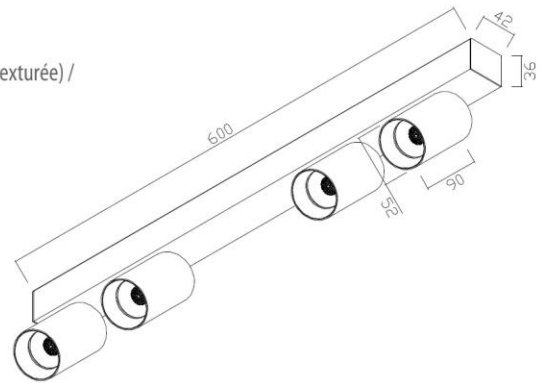

Plafond 37 - 52w - white

Materiaal / Matériel / Material
Wit gelakt alu (structuurlak) / Alu laqué en blanc (peinture texturée) /
White painted alu (texture paint)

<i>Non DIM</i>			<i>Cup</i>		
4 059 07 27	2700K	3320lm	Zwart / Noir / Black		€ 310,50
4 059 07 30	3000K	3560lm	Zwart / Noir / Black		€ 310,50
<i>Triac DIM</i>					
4 059 08 27	2700K	3320lm	Zwart / Noir / Black		€ 357,50
4 059 08 30	3000K	3560lm	Zwart / Noir / Black		€ 357,50
<i>DALI DIM</i>					
4 059 09 27	2700K	3320lm	Zwart / Noir / Black		€ 374,50
4 059 09 30	3000K	3560lm	Zwart / Noir / Black		€ 374,50
<i>accessoires/accessoires/accessories</i>					
11 002 01	Binnenring goud / Anneau or / Cup gold				€ 9,00
11 002 02	Binnenring wit / Anneau blanc / Cup white				€ 9,00