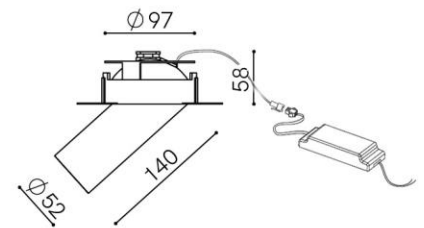

Trim 8 - white - 500mA

500mA	1 Led	20w	CE		IP20			

Materiaal / Matériel / Material
Wit gelakt alu (structuurlak) / Alu laqué en blanc (peinture texturée) /
White painted alu (texture paint)

		<i>Cup</i>		
3 062 01 27	2700K	1483lm	Zwart / Noir / Black	€ 159,50
3 062 01 30	3000K	1574lm	Zwart / Noir / Black	€ 159,50
accessoires/accessoires/accessories				
11 002 01	Binnenring goud / Anneau or / Cup gold			€ 9,00
11 002 02	Binnenring wit / Anneau blanc / Cup white			€ 9,00

Trim 8 - white - 230Vac

230Vac	1 Led	20w	CE		IP20			

Materiaal / Matériel / Material
Wit gelakt alu (structuurlak) / Alu laqué en blanc (peinture texturée) /
White painted alu (texture paint)

		<i>Cup</i>		
<i>Non DIM</i>				
3 062 02 27	2700K	1483lm	Zwart / Noir / Black	€ 179,50
3 062 02 30	3000K	1574lm	Zwart / Noir / Black	€ 179,50
<i>Triac DIM</i>				
3 062 03 27	2700K	1483lm	Zwart / Noir / Black	€ 196,30
3 062 03 30	3000K	1574lm	Zwart / Noir / Black	€ 196,30
<i>DALI DIM</i>				
3 062 04 27	2700K	1483lm	Zwart / Noir / Black	€ 242,30
3 062 04 30	3000K	1574lm	Zwart / Noir / Black	€ 242,30
accessoires/accessoires/accessories				
11 002 01	Binnenring goud / Anneau or / Cup gold			€ 9,00
11 002 02	Binnenring wit / Anneau blanc / Cup white			€ 9,00