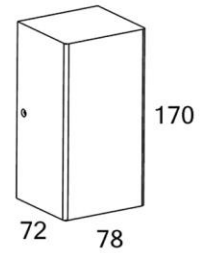

Seppo power - black

230Vac	3 Led	7w	CE		IP54	

Materiaal / Matériel / Material

Zwart gelakt alu (structuurlak) / Alu laqué en noir (peinture texturée) /
Black painted alu (texture paint)

0052 07 nw t	4000K	510lm	20°	€ 188,00
0052 07 w t	6000K	570lm	20°	€ 188,00
0052 07 ww t	2700K	470lm	20°	€ 188,00
0052 07 xw t	3000K	495lm	20°	€ 188,00
0052 08 nw t	4000K	510lm	40°	€ 188,00
0052 08 w t	6000K	570lm	40°	€ 188,00
0052 08 ww t	2700K	470lm	40°	€ 188,00
0052 08 xw t	3000K	495lm	40°	€ 188,00