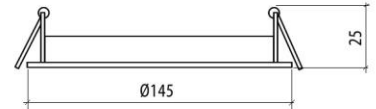

Pano 3 c - Ø225

85-265Vac	90 Led	18w	CE		IP20	Ø200

Materiaal / Matériel / Material

Wit gelakt alu + PMMA / Alu laqué en blanc + PMMA / White painted alu + PMMA

3 020 01 nw	4000K	1400lm	€ 87,30
3 020 01 ww	3000K	1280lm	€ 87,30