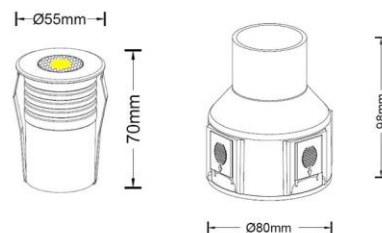

Flori 6

24Vdc 230Vac 1 Led 6w CE IP67 38° BOX incl. Ø54

Materiaal / Materiel / Material
Roestvrij staal 316L / Acier inoxydable 316L / Stainless steel 316L

Afmetingen / Dimensions
ø65x80mm

7 006 01 ww 3000K 310lm 24Vdc € 91,35
7 006 02 ww 3000K 310lm 230Vac € 96,00