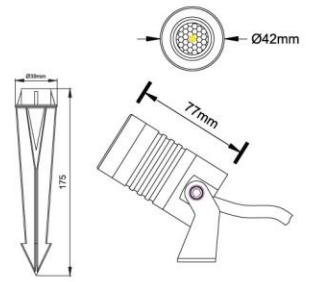

6 008 01 ww   3000K   350lm   € 60,90