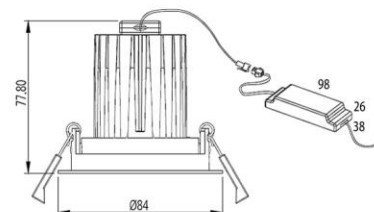

Roundo 11 - grey - 230Vac

Grijs gelakt alu (structuurlak) / Alu laqué en gris (peinture texturée) / Grey painted alu (texture paint)

2 918 03 ww	2700K	625lm		€ 51,40
2 918 03 xw	3000K	650lm		€ 51,40
2 918 04 ww	2700K	625lm	Triac DIM	€ 59,40
2 918 04 xw	3000K	650lm	Triac DIM	€ 59,40
2 918 18 ww	2700K	625lm	1-10V DIM	€ 59,40
2 918 18 xw	3000K	650lm	1-10V DIM	€ 59,40
2 918 14 ww	2000K>2800K	625lm	Triac warm DIM	€ 73,40
2 918 19 ww	2000K>2800K	625lm	1-10V warm DIM	€ 73,40