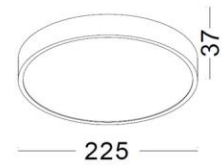

Plafo 16

230Vac 18w CE IP40

Materiaal / Materiel / Material
Wit gelakt alu (structuurlak) + PMMA / Alu laqué en blanc (peinture texturée) + PMMA / White painted alu (texture paint) + PMMA

4 032 01 ww 3000K 1800lm € 65,00

Plafo 16 - MICRO

230Vac 18w CE IP40

Materiaal / Materiel / Material
Wit gelakt alu (structuurlak) + PMMA / Alu laqué en blanc (peinture texturée) + PMMA / White painted alu (texture paint) + PMMA

4 032 02 ww 3000K 1800lm € 91,00

Plafo 4

230Vac 18w CE IP40

Materiaal / Materiel / Material
Wit gelakt alu (structuurlak) + PMMA / Alu laqué en blanc (peinture texturée) + PMMA / White painted alu (texture paint) + PMMA

4 013 01 ww 3000K 1800lm € 64,50

Plafo 5

230Vac 24w CE IP40

Materiaal / Materiel / Material
Wit gelakt alu (structuurlak) + PMMA / Alu laqué en blanc (peinture texturée) + PMMA / White painted alu (texture paint) + PMMA

4 014 01 ww 3000K 2400lm € 93,50