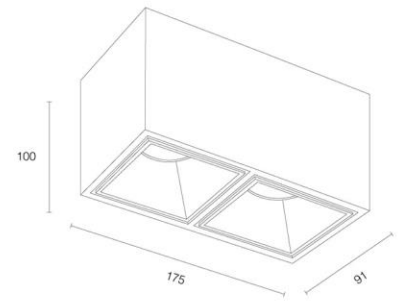

Plafo 18 - white

Materiaal / Materiel / Material
Wit gelakt alu (structuurlak) / Alu laqué en blanc (peinture texturée) / White painted alu (texture paint)

			Reflector	
4 036 01 ww	2700K	1910lm	Zwart / Noir / Black	€ 279,50
4 036 01 xw	3000K	2100lm	Zwart / Noir / Black	€ 279,50
4 036 02 ww	2700K	1910lm	Goud / Or / Gold	€ 303,50
4 036 02 xw	3000K	2100lm	Goud / Or / Gold	€ 303,50