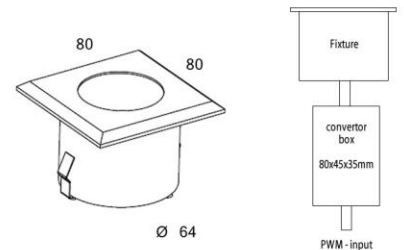

Neo round power

24Vdc	3 Led	7w	CE		IP67	

Materiaal / Matiel / Material

Roestvrij staal 316L / Acier inoxydable 316L / Stainless steel 316L

0039 01 nw	4000K	514lm	20°	€ 160,00
0039 01 w	6000K	600lm	20°	€ 160,00
0039 01 xw	3000K	457lm	20°	€ 160,00
0039 02 nw	4000K	514lm	40°	€ 160,00
0039 02 w	6000K	600lm	40°	€ 160,00
0039 02 xw	3000K	457lm	40°	€ 160,00
0039 03 nw	4000K	514lm	GM*	€ 160,00
0039 03 w	6000K	600lm	GM*	€ 160,00
0039 03 xw	3000K	457lm	GM*	€ 160,00
0039 07	Neo round power box			€ 17,00

*GM: Mat glas / Verre sablé / Frosted glass

Neo round power RGB & RGBW

12Vdc	3 Led	13,8w 16,8w	CE		IP67	

Materiaal / Matiel / Material

Roestvrij staal 316L / Acier inoxydable 316L / Stainless steel 316L

Mat glas / Verre sablé / Frosted glass

0039 03 rgb	13,8w	€ 185,00
0039 03 rgbw	16,8w	€ 230,00
0039 07	Neo round power box	€ 17,00

Neo square power

24Vdc	3 Led	7w	CE		IP67	

Materiaal / Matiel / Material

Roestvrij staal 316L / Acier inoxydable 316L / Stainless steel 316L

0040 01 nw	4000K	514lm	20°	€ 160,00
0040 01 w	6000K	600lm	20°	€ 160,00
0040 01 xw	3000K	457lm	20°	€ 160,00
0040 02 nw	4000K	514lm	40°	€ 160,00
0040 02 w	6000K	600lm	40°	€ 160,00
0040 02 xw	3000K	457lm	40°	€ 160,00
0040 03 nw	4000K	514lm	GM*	€ 160,00
0040 03 w	6000K	600lm	GM*	€ 160,00
0040 03 xw	3000K	457lm	GM*	€ 160,00
0040 07	Neo square power box			€ 17,00

*GM: Mat glas / Verre sablé / Frosted glass

Neo square power RGB & RGBW

12Vdc	3 Led	13,8w 16,8w	CE		IP67	

Materiaal / Matiel / Material

Roestvrij staal 316L / Acier inoxydable 316L / Stainless steel 316L

Mat glas / Verre sablé / Frosted glass

0040 03 rgb	13,8w	€ 185,00
0040 03 rgbw	16,8w	€ 230,00
0040 07	Neo round power box	€ 17,00