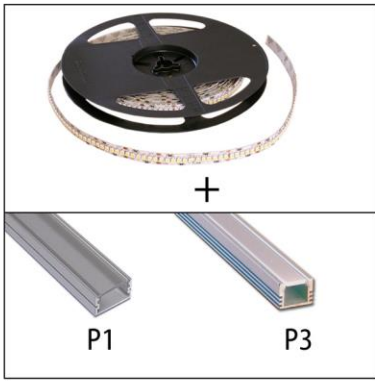

Monoflex 19,2w/m assembled

24Vdc	240led /m	19,2w /m	CE		IP 20	Ra>90

De Monoflex 19,2w/m assembled bestaat uit een ledstrip van 19,2w/m voorgemassembleerd in een profiel naar keuze. Er kan gekozen worden tussen de Profiflat 1 (p1) of Profiflat 3 (p3). Met heldere (c) of opale (o) cover. Aan de profielen hangt een aansluitkabel van 0,5m. De profielen kunnen max. 2 meter lang zijn.

Le Monoflex 19,2w/m assemblée se compose d'une bandeau LED de 19,2w/m pré-assemblé dans un profil de votre choix. Vous pouvez choisir entre le Profiflat 1 (p1) ou Profiflat 3 (p3). Avec cache clair (c) ou opaline (o). Sur les profils est un câble de connexion de 0,5m. La longueur maximale du profil est de 2 mètres.

The Monoflex 19,2w/m assembled consists of an LED strip 19,2w/m pre-assembled in a profile of your choice. You can choose between the Profiflat 1 (p1) or Profiflat 3 (p3). With clear (c) or opal (o) cover. On the profiles is a connection cable of 0,5m. The profiles can be up to 2 meter.