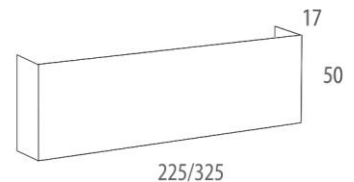

Wali 27 - made to measure

De wali 27 kan op maat gemaakt worden op iedere gewenste lengte, tot 2000mm. Vraag uw offerte.

Le Wali 27 peut être commandé sur n'importe quelle longueur jusqu'à 2000mm. Demandez votre devis.

The Wali 27 can be ordered in any length up to 2000mm. Ask you quote.