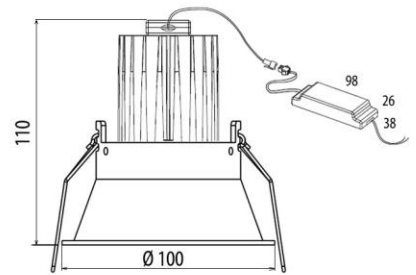

Roundo 13 - black - 230Vac

230Vac	1 Led	9w	CE		IP20			Ra>90

Zwart gelakt alu (structuurlak) / Alu laqué en noir (peinture texturée) / Black painted alu (texture paint)

2 923 10 ww	2700K	625lm		€ 56,65
2 923 10 xw	3000K	650lm		€ 56,65
2 923 11 ww	2700K	625lm	Triac DIM	€ 64,70
2 923 11 xw	3000K	650lm	Triac DIM	€ 64,70
2 923 12 ww	2700K	625lm	1-10V DIM	€ 64,70
2 923 12 xw	3000K	650lm	1-10V DIM	€ 64,70
2 923 13 ww	2000K>2800K	625lm	Triac warm DIM	€ 78,70
2 923 14 ww	2000K>2800K	625lm	1-10V warm DIM	€ 78,70

Squaro 8 - 350mA

350mA	1 Led	7w	CE		IP20				Ra>90

Wit gelakt alu (structuurlak) / Alu laqué en blanc (peinture texturée) / White painted alu (texture paint)

2 920 17 dtw	2000K>2800K	625lm		€ 58,30
2 920 17 ww	2700K	595lm		€ 43,70
2 920 17 xw	3000K	620lm		€ 43,70

Grijs gelakt alu (structuurlak) / Alu laqué en gris (peinture texturée) / Grey painted alu (texture paint)

2 920 18 dtw	2000K>2800K	625lm		€ 58,30
2 920 18 ww	2700K	595lm		€ 43,70
2 920 18 xw	3000K	620lm		€ 43,70