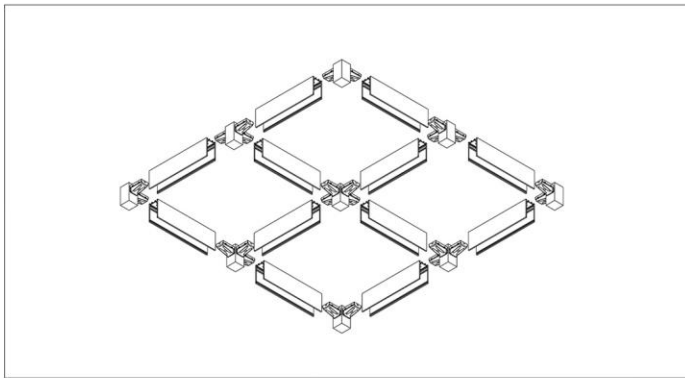

48v track - on - accessories square installation

N Zwart / Noir / Black

1	6 200 08 b	Elektrische verbinding 90° - Connexion électrique 90° - Electrical connection 90°	€ 34,86
2	6 200 09 b	Elektrische doorverbinding - Connexion électrique - Electrical connection	€ 34,86
3	6 200 10 b	Elektrische T - verbinding links - Connexion T gauche électrique - Electrical left T - connection	€ 42,28
3	6 200 11 b	Elektrische T - verbinding rechts - Connexion T droite électrique - Electrical right T - connection	€ 42,28
4	6 200 12 b	Elektrische X - verbinding - Connexion X électrique - Electrical X - connection	€ 45,78

N Wit / Blanc / White

1	6 200 08 w	Elektrische verbinding 90° - Connexion électrique 90° - Electrical connection 90°	€ 34,86
2	6 200 09 w	Elektrische doorverbinding - Connexion électrique - Electrical connection	€ 34,86
3	6 200 10 w	Elektrische T - verbinding links - Connexion T gauche électrique - Electrical left T - connection	€ 42,28
3	6 200 11 w	Elektrische T - verbinding rechts - Connexion T droite électrique - Electrical right T - connection	€ 42,28
4	6 200 12 w	Elektrische X - verbinding - Connexion X électrique - Electrical X - connection	€ 45,78