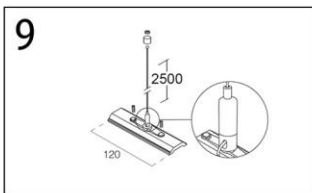

Proji rail recessed *Accessoires / Accessoires / Accessories*

N	Omschrijving / Description / Description	Art. nr. wit blanc / white	Art. nr. zwart noir / black	Art. n. grijs gris / grey	Prijs / Prix / Price
1a	Eindstuk rechts / Embout a droite / Right end piece	6 021 03 w R	6 021 03 b R	6 021 03 a R	€ 15,24
1b	Eindstuk links / Embout a gauche / Left end piece	6 021 03 w L	6 021 03 b L	6 021 03 a L	€ 15,24
2	Elektrisch verbindstuk / Connecteur electrique / Straight electrical joint	6 021 04 w	6 021 04 b		€ 9,48
3	Afdekking / Cache / Cover	6 021 05 w	6 021 05 b		€ 3,78
4	Midden connector / Connecteur centre / Central connector	6 021 06 w	6 021 06 b	6 021 06 a	€ 30,69
5	Eindstuk / Pièce de finition / End cap	6 021 07 w	6 021 07 b	6 021 07 a	€ 1,38
6	Verbinding / Connecteur / Connector	6 021 08 w	6 021 08 b		€ 5,95
7	Monopoint	6 021 09 w	6 021 09 b	6 021 09 a	€ 37,80
8	Ophangstuk / Pièce de suspension / Suspension part			6 021 10 a	€ 3,36
9	Ophangbevestiging 2m / Kit suspension 2m / Suspension kit 2m	6 021 11 w	6 021 11 b		€ 11,94
10	Bevestigingsplaat / Pièce de suspension / Suspension plate			6 021 12 a	€ 7,74
11	Ophang bevestiging / Kit suspension / Suspension kit			6 021 13 a	€ 5,94
12	Universele adaptor / Adapteur universal / Universal Adapter	6 006 13 w	6 006 13 b	6 006 13 a	€ 15,75