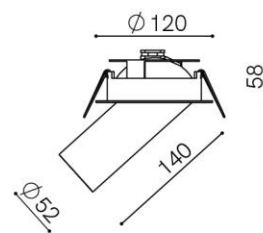

Inbo 33 - black - 230Vac

230Vac	1 Led	20w	CE		IP20			Ra>90

Materiaal / Materiel / Material

Zwart gelakt alu (structuurlak) / Alu laqué en noir (peinture texturée) / Black painted alu (texture paint)

			Cup	Tube color	
<i>Non DIM</i>					
3 060 11 27	2700K	1483lm	Zwart / Noir / Black	Zwart / Noir / Black	€ 179,50
3 060 11 30	3000K	1574lm	Zwart / Noir / Black	Zwart / Noir / Black	€ 179,50
3 060 12 27	2700K	1483lm	Zwart / Noir / Black	Wit / Blanc / White	€ 179,50
3 060 12 30	3000K	1574lm	Zwart / Noir / Black	Wit / Blanc / White	€ 179,50

			Cup	Tube color	
<i>Triac DIM</i>					
3 060 13 27	2700K	1483lm	Zwart / Noir / Black	Zwart / Noir / Black	€ 196,30
3 060 13 30	3000K	1574lm	Zwart / Noir / Black	Zwart / Noir / Black	€ 196,30
3 060 14 27	2700K	1483lm	Zwart / Noir / Black	Wit / Blanc / White	€ 196,30
3 060 14 30	3000K	1574lm	Zwart / Noir / Black	Wit / Blanc / White	€ 196,30

			Cup	Tube color	
<i>DALI DIM</i>					
3 060 15 27	2700K	1483lm	Zwart / Noir / Black	Zwart / Noir / Black	€ 242,30
3 060 15 30	3000K	1574lm	Zwart / Noir / Black	Zwart / Noir / Black	€ 242,30
3 060 16 27	2700K	1483lm	Zwart / Noir / Black	Wit / Blanc / White	€ 242,30
3 060 16 30	3000K	1574lm	Zwart / Noir / Black	Wit / Blanc / White	€ 242,30

accessoires/accessoires/accessories

11 002 01	Binnenring goud / Anneau or / Cup gold	€ 9,00
11 002 02	Binnenring wit / Anneau blanc / Cup white	€ 9,00