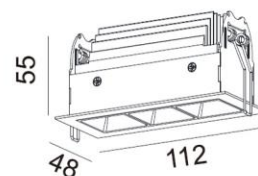

Inbo 27 - white

230Vac	1 Led	12w	CE		IP20				Ra>95

Materiaal / Materiel / Material

Wit gelakt alu (structuurlak) / Alu laqué en blanc (peinture texturée) / White painted alu (texture paint)

3 049 01 nw	4000K	770lm		€ 85,00
3 049 01 ww	2700K	710lm		€ 85,00
3 049 01 xw	3000K	740lm		€ 85,00
3 049 02 nw	4000K	770lm	Triac DIM	€ 99,00
3 049 02 ww	2700K	710lm	Triac DIM	€ 99,00
3 049 02 xw	3000K	740lm	Triac DIM	€ 99,00

Inbo 27 - black

230Vac	1 Led	12w	CE		IP20				Ra>95

Materiaal / Materiel / Material

Zwart gelakt alu (structuurlak) / Alu laqué en noir (peinture texturée) / Black painted alu (texture paint)

3 049 03 nw	4000K	770lm		€ 85,00
3 049 03 ww	2700K	710lm		€ 85,00
3 049 03 xw	3000K	740lm		€ 85,00
3 049 04 nw	4000K	770lm	Triac DIM	€ 99,00
3 049 04 ww	2700K	710lm	Triac DIM	€ 99,00
3 049 04 xw	3000K	740lm	Triac DIM	€ 99,00

Inbo 25

230Vac	1 Led	3w	CE		IP20			Ra>90

Materiaal / Materiel / Material

Wit en zwart gelakt alu (structuurlak) / Alu laqué en blanc et noir (peinture texturée) / White & black painted alu (texture paint)

3 044 01 ww	2700K	165lm	€ 29,20
3 044 01 xw	3000K	173lm	€ 29,20

Inbo 26

230Vac	3 Led	9w	CE		IP20			Ra>90

Materiaal / Materiel / Material

Wit en zwart gelakt alu (structuurlak) / Alu laqué en blanc et noir (peinture texturée) / White & black painted alu (texture paint)

3 045 01 ww	2700K	495lm	€ 54,00
3 045 01 xw	3000K	520lm	€ 54,00