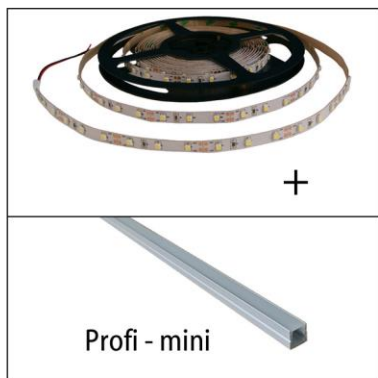

Monoflex 14,4w/m - 5mm assembled

24Vdc	120led /m	14,4w /m	CE		IP 20	Ra>90

De Monoflex 14,4w/m - 5mm assembled bestaat uit een ledstrip van 14,4w/m voorgeassembleerd in het profi-mini profiel. Aan de profielen hangt een aansluitkabel van 0,5m. De profielen kunnen max. 2 meter lang zijn.

Le Monoflex 14,4w/m assemblée se compose d'une bandeau LED de 14,4w/m pré-assemblé dans le profil profi-mini. Sur les profils est un câble de connexion de 0,5m. La longueur maximale du profil est de 2 mètres.

The Monoflex 14,4w/m - 5 mm assembled consists of an LED strip 14,4w/m pre-assembled in a profi-mini profile. On the profiles is a connection cable of 0,5m. The profiles can be up to 2 meter.