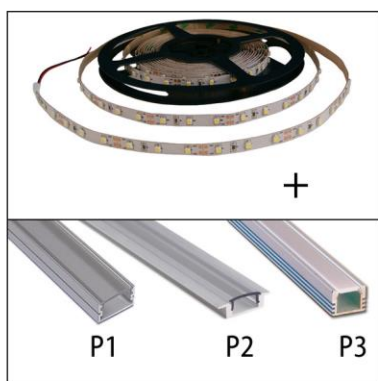

Monoflex 14,4w/m - HE assembled

24Vdc	120led /m	14,4w /m	CE		IP 20	Ra>90

De Monoflex 14,4w/m assembled bestaat uit een ledstrip van 14,4w/m voorgemassembleerd in een profiel naar keuze. Er kan gekozen worden tussen de Profiflat 1 (p1), Profiflat 2 (p2) of Profiflat 3 (p3). Met heldere (c) of opale (o) cover. Aan de profielen hangt een aansluitkabel van 0,5m. De profielen kunnen max. 2 meter lang zijn.

Le Monoflex 14,4w/m assemblée se compose d'une bandeau LED de 14,4w/m pré-assemblé dans un profil de votre choix. Vous pouvez choisir entre le Profiflat 1 (p1), Profiflat 2 (p2) ou Profiflat 3 (p3). Avec cache clair (c) ou opaline (o). Sur les profils est un câble de connexion de 0,5m. La longueur maximale du profil est de 2 mètres.

The Monoflex 14,4w/m assembled consists of an LED strip 14,4w/m pre-assembled in a profile of your choice. You can choose between the Profiflat 1 (p1), Profiflat 2 (p2) or Profiflat 3 (p3). With clear (c) or opal (o) cover. On the profiles is a connection cable of 0,5m. The profiles can be up to 2 meter.