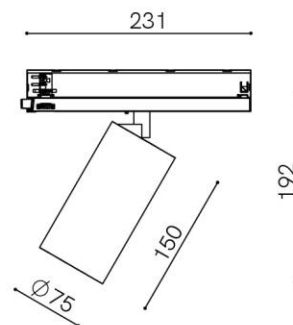

<i>Non DIM</i>			<i>Cup</i>	
6 030 01 27	2700K	2437lm	Zwart / Noir / Black	€ 235,00
6 030 01 30	3000K	2549lm	Zwart / Noir / Black	€ 235,00
<i>Triac DIM</i>				
6 030 02 27	2700K	2437lm	Zwart / Noir / Black	€ 245,00
6 030 02 30	3000K	2549lm	Zwart / Noir / Black	€ 245,00
<i>DALI DIM</i>				
6 030 03 27	2700K	2437lm	Zwart / Noir / Black	€ 255,00
6 030 03 30	3000K	2549lm	Zwart / Noir / Black	€ 255,00
accessoires/accessoires/accessories				
11 005 01	Binnenring goud / Anneau or / Cup gold			€ 9,00
11 005 02	Binnenring wit / Anneau blanc / Cup white			€ 9,00