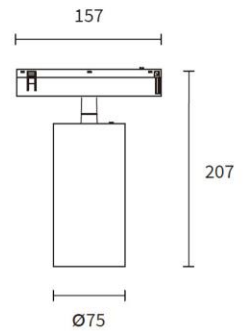

48V tracklight 35w - white

Wit gelakt alu (struct. lak) / Alu laqué en blanc (peint. tex.) / White painted alu (tex. paint)

6 206 05 xw	3000K	2270lm	Cup: Zwart/Noir/Black		€ 215,75
6 206 06 xw	3000K	2270lm	Cup: Zwart/Noir/Black	Dali/Push DIM	€ 233,30
6 206 12 xw	3000K	2270lm	Cup: Zwart/Noir/Black	Casambi DIM	€ 295,00
accessoires/accessoires/accessories					
11 005 01	Binnenring goud / Anneau or / Cup gold				€ 9,00
11 005 02	Binnenring wit / Anneau blanc / Cup white				€ 9,00

48V tracklight - lens

Voor/pour/for:			
6 203 09	24°	48V - tracklight 8w	€ 2,55
6 203 10	36°	48V - tracklight 8w	€ 2,55
6 203 11	50°	48V - tracklight 8w	€ 2,55
6 204 09	15°	48V - tracklight 14w	€ 6,18
6 204 10	50°	48V - tracklight 14w	€ 6,18
6 205 09	15°	48V - tracklight 19w	€ 6,18
6 205 10	50°	48V - tracklight 19w	€ 6,18
6 206 09	15°	48V - tracklight 35w	€ 12,35
6 206 10	50°	48V - tracklight 35w	€ 12,35