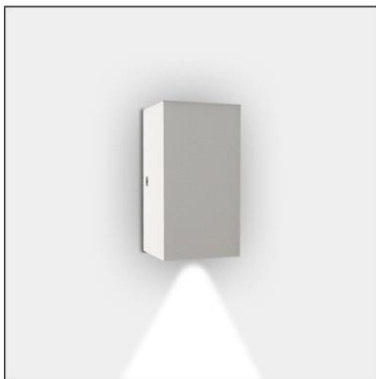

Seppo - grey

230Vac	1 Led	2,6w	CE		IP54	

Materiaal / Matériel / Material

Grijs gelakt alu (structuurlak) / Alu laqué en gris (peinture texturée) / Grey painted alu (texture paint)

0027 05 nw t	4000K	170lm	30°	€ 140,60
0027 05 w t	6000K	190lm	30°	€ 140,60
0027 05 ww t	2700K	158lm	30°	€ 140,60
0027 05 xw t	3000K	165lm	30°	€ 140,60
0027 06 nw t	4000K	170lm	60°	€ 140,60
0027 06 w t	6000K	190lm	60°	€ 140,60
0027 06 ww t	2700K	158lm	60°	€ 140,60
0027 06 xw t	3000K	165lm	60°	€ 140,60