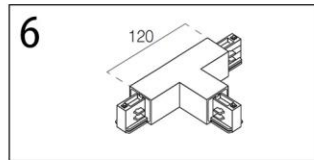

Proji rail *Accessoires / Accessoires / Accessories*

N	Omschrijving / Description / Description	Art. nr. wit blanc / white	Art. n. zwart noir / black	Art. n. grijs gris / grey	Prijs / Prix / Price
1a	Eindstuk rechts / Embout a droite / Right end piece	6 006 01 w R	6 006 01 b R	6 006 01 a R	€ 14,19
1b	Eindstuk links / Embout a gauche / Left end piece	6 006 01 w L	6 006 01 b L	6 006 01 a L	€ 14,19
2	Elektrisch verbindstuk / Connecteur électrique / Straight electrical joint	6 006 02 w	6 006 02 b		€ 9,48
3	Afdekking / Cache / Cover	6 006 03 w	6 006 03 b		€ 3,78
4	Midden connector / Connecteur centre / Central connector	6 006 04 w	6 006 04 b	6 006 04 a	€ 28,44
5a	Binnen L verbinding / Connecteur L interieur / Inside L connector	6 006 05 w I	6 006 05 b I	6 006 05 a I	€ 30,84
5b	Buiten L verbinding / Connecteur L exterieur / Outside L connector	6 006 05 w O	6 006 05 b O	6 006 05 a O	€ 30,84
6a	T-verbinding rechts / Connecteur T droite / T - connector right	6 006 06 w R	6 006 06 b R	6 006 06 a R	€ 47,40
6b	T-verbinding links / Connecteur T gauche / T - connector left	6 006 06 w L	6 006 06 b L	6 006 06 a L	€ 47,40
7	X-verbinding / Connecteur X / X - connector	6 006 07 w	6 006 07 b	6 006 07 a	€ 61,56
8	Eindstuk / Pièce de finition / End cap	6 006 08 w	6 006 08 b	6 006 08 a	€ 1,38
9	Flexibele verbinding / Connecteur flexible / Flexible joint	6 006 09 w	6 006 09 b	6 006 09 a	€ 38,70
10	Ophangbevestiging 2m / Kit suspension 2m / Suspension kit 2m	6 006 10 w	6 006 10 b		€ 11,94
11	Bevestigingsplaat / Pièce de suspension / Suspension plate	6 006 11	6 006 11	6 006 11	€ 7,44
12	Ophang bevestiging / Kit suspension / Suspension kit	6 006 12	6 006 12	6 006 12	€ 5,94
13	Universele adaptor / Adapteur universal / Universal Adapter	6 006 13 w	6 006 13 b	6 006 13 a	€ 15,75