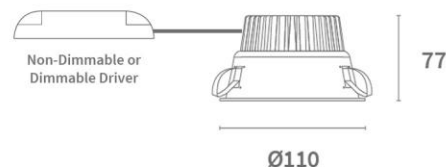

Inbo 30 - Ø110

Materiaal / Materiel / Material
Wit gelakt alu (structuurlak) / Alu laqué en blanc (peinture texturée) / White painted alu (texture paint)

		P		Reflector / Réflecteur / Reflector		
3 052 01 nw	4000K	9w	771lm		Hoogglans / Haute brillance / Gloss	€ 88,50
3 052 01 xw	3000K	9w	740lm		Hoogglans / Haute brillance / Gloss	€ 88,50
3 052 02 nw	4000K	9w	771lm	Dali DIM	Hoogglans / Haute brillance / Gloss	€ 127,50
3 052 02 xw	3000K	9w	740lm	Dali DIM	Hoogglans / Haute brillance / Gloss	€ 127,50
3 052 03 nw	4000K	9w	771lm		Mat / Mat / Matt	€ 88,50
3 052 03 xw	3000K	9w	740lm		Mat / Mat / Matt	€ 88,50
3 052 04 nw	4000K	9w	771lm	Dali DIM	Mat / Mat / Matt	€ 127,50
3 052 04 xw	3000K	9w	740lm	Dali DIM	Mat / Mat / Matt	€ 127,50
3 052 05 nw	4000K	9w	771lm		Wit / Blanc / White	€ 88,50
3 052 05 xw	3000K	9w	740lm		Wit / Blanc / White	€ 88,50
3 052 06 nw	4000K	9w	771lm	Dali DIM	Wit / Blanc / White	€ 127,50
3 052 06 xw	3000K	9w	740lm	Dali DIM	Wit / Blanc / White	€ 127,50
3 052 07 nw	4000K	14w	1237lm		Hoogglans / Haute brillance / Gloss	€ 88,50
3 052 07 xw	3000K	14w	1194lm		Hoogglans / Haute brillance / Gloss	€ 88,50
3 052 08 nw	4000K	14w	1237lm	Dali DIM	Hoogglans / Haute brillance / Gloss	€ 127,50
3 052 08 xw	3000K	14w	1194lm	Dali DIM	Hoogglans / Haute brillance / Gloss	€ 127,50
3 052 09 nw	4000K	14w	1237lm		Mat / Mat / Matt	€ 88,50
3 052 09 xw	3000K	14w	1194lm		Mat / Mat / Matt	€ 88,50
3 052 10 nw	4000K	14w	1237lm	Dali DIM	Mat / Mat / Matt	€ 127,50
3 052 10 xw	3000K	14w	1194lm	Dali DIM	Mat / Mat / Matt	€ 127,50
3 052 11 nw	4000K	14w	1237lm		Wit / Blanc / White	€ 88,50
3 052 11 xw	3000K	14w	1194lm		Wit / Blanc / White	€ 88,50
3 052 12 nw	4000K	14w	1237lm	Dali DIM	Wit / Blanc / White	€ 127,50
3 052 12 xw	3000K	14w	1194lm	Dali DIM	Wit / Blanc / White	€ 127,50
3 052 13 nw	4000K	21w	1673lm		Hoogglans / Haute brillance / Gloss	€ 88,50
3 052 13 xw	3000K	21w	1625lm		Hoogglans / Haute brillance / Gloss	€ 88,50
3 052 14 nw	4000K	21w	1673lm	Dali DIM	Hoogglans / Haute brillance / Gloss	€ 127,50
3 052 14 xw	3000K	21w	1625lm	Dali DIM	Hoogglans / Haute brillance / Gloss	€ 127,50
3 052 15 nw	4000K	21w	1673lm		Mat / Mat / Matt	€ 88,50
3 052 15 xw	3000K	21w	1625lm		Mat / Mat / Matt	€ 88,50
3 052 16 nw	4000K	21w	1673lm	Dali DIM	Mat / Mat / Matt	€ 127,50
3 052 16 xw	3000K	21w	1625lm	Dali DIM	Mat / Mat / Matt	€ 127,50
3 052 17 nw	4000K	21w	1673lm		Wit / Blanc / White	€ 88,50
3 052 17 xw	3000K	21w	1625lm		Wit / Blanc / White	€ 88,50
3 052 18 nw	4000K	21w	1673lm	Dali DIM	Wit / Blanc / White	€ 127,50
3 052 18 xw	3000K	21w	1625lm	Dali DIM	Wit / Blanc / White	€ 127,50

Opties / Options / Options (op aanvraag / sur demande / on request)

Nood unit / Unité d'urgence / Emergency kit
Tunable white (2700K-6500K)
Bluetooth