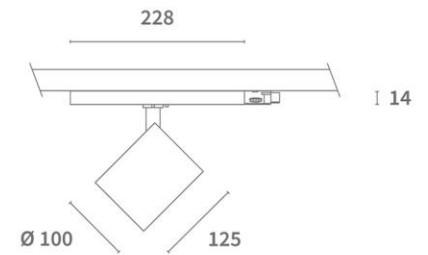

Proji 25 - 23/36w

- Vervanger voor projy 20
- Structuurlak
- Hoge lumenoutput
- RA>90
- In-track driver

- Remplacement for Proji 20
- Texture paint
- High lumenoutput
- RA>90
- In-track driver

- Remplacement pour Proji 20
- Peinture texturée
- Flux lumineux élevé
- RA>90
- In-track alimentation

1. OPTIE / OPTION
2. -Dali DIM
   - -Food / Fashion Module