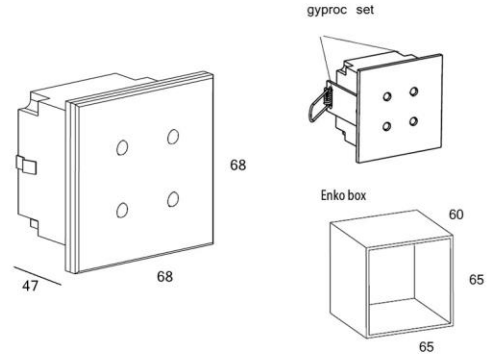

Enko - 230Vac

24Vdc	4 Led	2w	CE		IP20	

Materiaal / Materiel / Material
Alu + glas / Alu + verre / Alu + glass

0045 01 ww t	2700K	200lm	€ 131,58
0045 01 xw t	3000K	220lm	€ 131,58
0032 02	Squadra box	€ 12,00	
0032 04	Gyproc set	€ 8,16	

Mambo - 350mA

350mA	1 Led	1,2w	CE		IP20	

Wit gelakt alu (struct. lak) / Alu laqué en blanc (peint. tex.) /
White painted alu (tex. paint)

0033 05 ww	2700K	100lm	€ 69,00
0033 05 xw	3000K	110lm	€ 69,00

Zwart gelakt alu (struct. lak) / Alu laqué en noir (peint. tex.) /
Black painted alu (tex. paint)

0033 07 ww	2700K	100lm	€ 69,00
0033 07 xw	3000K	110lm	€ 69,00

0032 02	Mambo box	€ 12,00	
0032 04	Gyproc set	€ 8,16