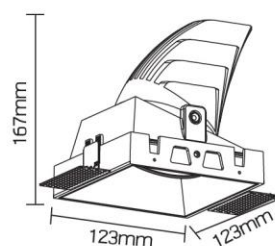

Trim 5 - 8w

Materiaal / Materiel / Material
Wit gelakt alu (structuurlak) / Alu laqué en blanc (peinture texturée) /
White painted alu (texture paint)

3 037 01 ww	2700K	700lm		€ 68,40
3 037 01 xw	3000K	730lm		€ 68,40
3 037 02 ww	2700K	700lm	Triac DIM	€ 76,40
3 037 02 xw	3000K	730lm	Triac DIM	€ 76,40
3 037 03 ww	2700K	700lm	1-10V DIM	€ 76,40
3 037 03 xw	3000K	730lm	1-10V DIM	€ 76,40