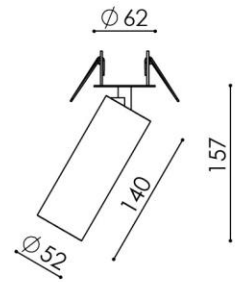

Inbo 36 - black - 230Vac

230Vac	1 Led	20w	CE		IP20			Ra>90

Materiaal / Materiel / Material

Zwart gelakt alu (structuurlak) / Alu laqué en noir (peinture texturée) / Black painted alu (texture paint)

		Cup		
3 065 06 27	2700K	1481lm	Zwart / Noir / Black	€ 157,00
3 065 06 30	3000K	1573lm	Zwart / Noir / Black	€ 157,00

Triac DIM

3 065 07 27	2700K	1481lm	Zwart / Noir / Black	€ 172,00
3 065 07 30	3000K	1573lm	Zwart / Noir / Black	€ 172,00

DALI DIM

3 065 08 27	2700K	1481lm	Zwart / Noir / Black	€ 212,00
3 065 08 30	3000K	1573lm	Zwart / Noir / Black	€ 212,00

accessoires/accessoires/accessories

11 002 01	Binnenring goud / Anneau or / Cup gold	€ 9,00
11 002 02	Binnenring wit / Anneau blanc / Cup white	€ 9,00