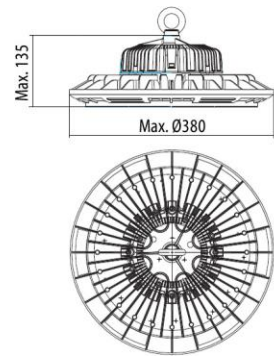

Ufo - high bay light 2

220 Vac CE IP65 Ra>80

Materiaal / Matériel / Material
Zwart gelakt alu / Alu laqué en noir / Black painted alu

1-10V Dimbaar / 1-10V dimmable

4 034 01 nw	4000K	100w	12000lm	€ 223,50
4 034 02 nw	4000K	150w	18000lm	€ 269,50
4 034 03 nw	4000K	200w	24000lm	€ 332,50
4 034 04 nw	4000K	240w	28800lm	€ 419,50