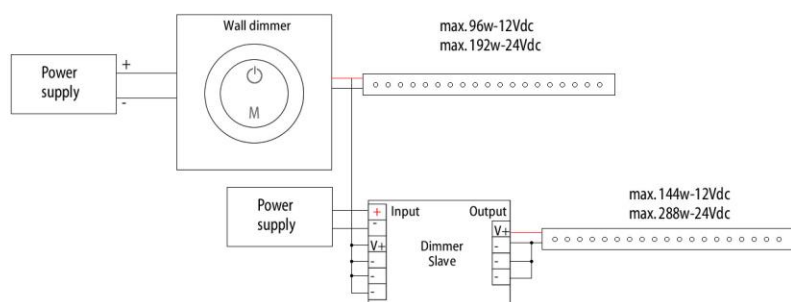

Gebruik dit schema als het totale vermogen meer is dan 96w-12Vdc of 192w-24Vdc.
Utilisez ce schéma si la puissance totale dépasse 96w-12Vdc ou 192w-24Vdc.
Use this scheme if the maximum power dissipation is more than 96w-12Vdc or 192w-24Vdc.