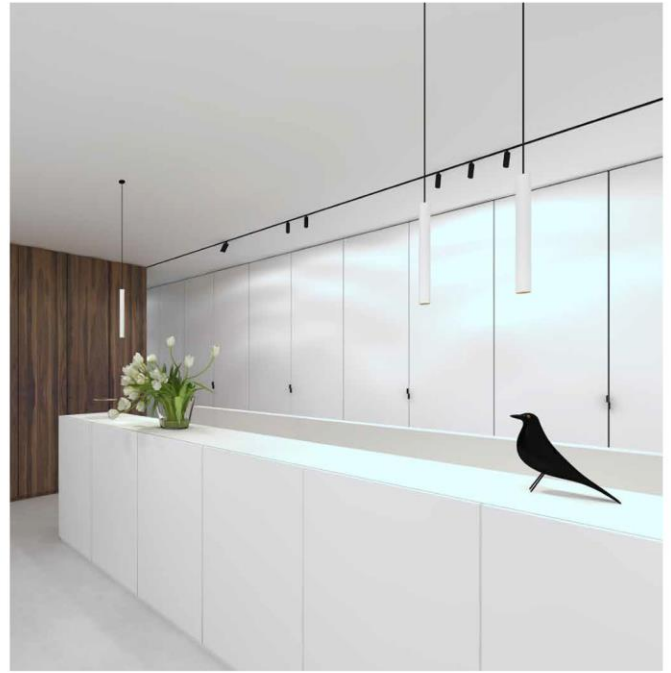

N Wit / Blanc / White

| | | | |
|---|------------|---|----------|
| 1 | 6 200 13 w | Elektrische verbinding 120° - Connexion électrique 120° - Electrical connection 120° | € 38,50 |
| 2 | 6 200 14 w | Elektrische verbinding 2x60° - Connexion électrique 2x60° - Electrical connection 2x60° | € 34,58 |
| 3 | 6 200 15 w | Elektrische verbinding 6x60° - Connexion électrique 6x60° - Electrical connection 6x60° | € 116,80 |