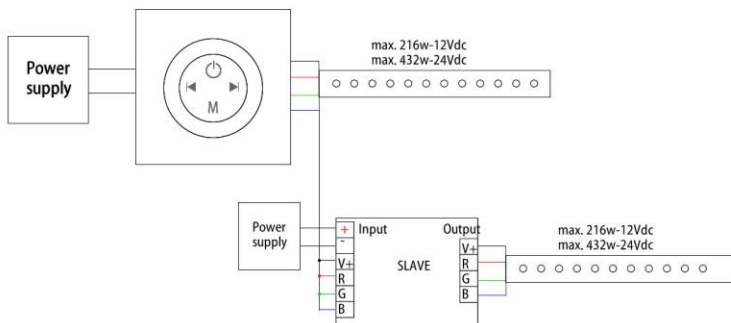

Gebruik dit schema als het totale vermogen meer is dan 144w-12Vdc of 288w-24Vdc.
Utilisez ce schéma si la puissance totale dépasse 144w-12Vdc ou 288w-24Vdc.
Use this scheme if the maximum power dissipation is more than 144w-12Vdc or 288w-24Vdc.