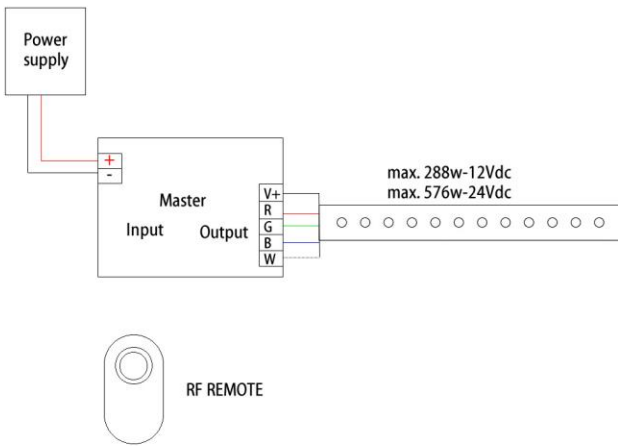

Gebruik dit schema als het totale vermogen meer is dan 288w-12Vdc of 576w-24Vdc.
Utilisez ce schéma si la puissance totale dépasse 288w-12Vdc ou 576w-24Vdc.
Use this sheme if the maximum power dissipation is more than 288w-12Vdc or 576w-24Vdc.