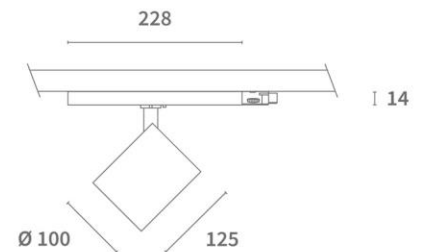

Proji 24 - 11w - grey

230Vac	1 Led	11w	CE		IP20	3F	Ra>90

6 026 09 nw	4000K	1841lm	15°	€ 155,00
6 026 09 xw	3000K	1707lm	15°	€ 155,00
6 026 10 nw	4000K	1841lm	24°	€ 155,00
6 026 10 xw	3000K	1707lm	24°	€ 155,00
6 026 11 nw	4000K	1841lm	36°	€ 155,00
6 026 11 xw	3000K	1707lm	36°	€ 155,00
6 026 12 nw	4000K	1841lm	60°	€ 155,00
6 026 12 xw	3000K	1707lm	60°	€ 155,00