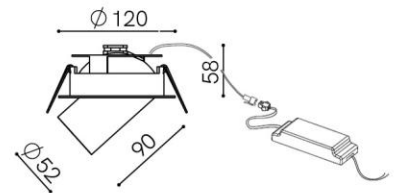

Cup	Tube color	
<i>Non DIM</i>					
3 059 03 27	2700K	1114lm	Zwart / Noir / Black	Wit / Blanc / White	€ 171,50
3 059 03 30	3000K	1168lm	Zwart / Noir / Black	Wit / Blanc / White	€ 171,50
3 059 04 27	2700K	1114lm	Zwart / Noir / Black	Zwart / Noir / Black	€ 171,50
3 059 04 30	3000K	1168lm	Zwart / Noir / Black	Zwart / Noir / Black	€ 171,50

			Cup	Tube color	
<i>Triac DIM</i>					
3 059 05 27	2700K	1114lm	Zwart / Noir / Black	Wit / Blanc / White	€ 188,30
3 059 05 30	3000K	1168lm	Zwart / Noir / Black	Wit / Blanc / White	€ 188,30
3 059 06 27	2700K	1114lm	Zwart / Noir / Black	Zwart / Noir / Black	€ 188,30
3 059 06 30	3000K	1168lm	Zwart / Noir / Black	Zwart / Noir / Black	€ 188,30

			Cup	Tube color	
<i>DALI DIM</i>					
3 059 07 27	2700K	1114lm	Zwart / Noir / Black	Wit / Blanc / White	€ 228,30
3 059 07 30	3000K	1168lm	Zwart / Noir / Black	Wit / Blanc / White	€ 228,30
3 059 08 27	2700K	1114lm	Zwart / Noir / Black	Zwart / Noir / Black	€ 228,30
3 059 08 30	3000K	1168lm	Zwart / Noir / Black	Zwart / Noir / Black	€ 228,30

accessoires/accessoires/accessories

11 002 01	Binnenring goud / Anneau or / Cup gold	€ 9,00
11 002 02	Binnenring wit / Anneau blanc / Cup white	€ 9,00