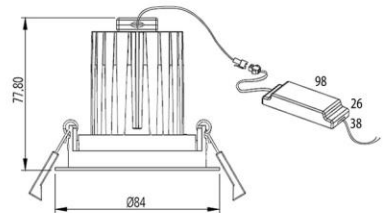

Roundo 11- black & gold - 230Vac

Zwart en goud gelakt alu (structuurlak) / Alu laqué en noir et or (peinture texturée) / Black and gold painted alu (texture paint)

2 918 33 ww	2700K	625lm		€ 63,40
2 918 33 xw	3000K	650lm		€ 63,40
2 918 34 ww	2700K	625lm	Triac DIM	€ 71,40
2 918 34 xw	3000K	650lm	Triac DIM	€ 71,40
2 918 35 ww	2700K	625lm	1-10V DIM	€ 71,40
2 918 35 xw	3000K	650lm	1-10V DIM	€ 71,40
2 918 36 ww	2000K>2800K	625lm	Triac warm DIM	€ 85,40
2 918 37 ww	2000K>2800K	625lm	1-10V warm DIM	€ 85,40