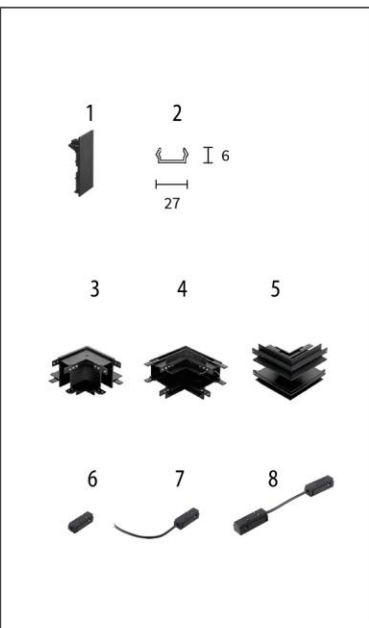

1m

6 201 01 b Zwart / Noir / Black € 68,00
6 201 01 w Wit / Blanc / White € 68,00

2m

6 201 02 b Zwart / Noir / Black € 136,00
6 201 02 w Wit / Blanc / White € 136,00

3m

6 201 03 b Zwart / Noir / Black € 204,00
6 201 03 w Wit / Blanc / White € 204,00