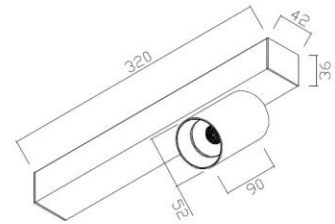

<i>Non DIM</i>			<i>Cup</i>		
4 055 07 27	2700K	830lm	Zwart / Noir / Black		€ 135,00
4 055 07 30	3000K	890lm	Zwart / Noir / Black		€ 135,00
<i>Triac DIM</i>					
4 055 08 27	2700K	830lm	Zwart / Noir / Black		€ 147,50
4 055 08 30	3000K	890lm	Zwart / Noir / Black		€ 147,50
<i>DALI DIM</i>					
4 055 09 27	2700K	830lm	Zwart / Noir / Black		€ 196,85
4 055 09 30	3000K	890lm	Zwart / Noir / Black		€ 196,85
<i>accessoires/accessoires/accessories</i>					
11 002 01	Binnenring goud / Anneau or / Cup gold				€ 9,00
11 002 02	Binnenring wit / Anneau blanc / Cup white				€ 9,00