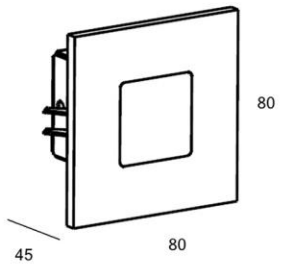

Sotto - 350mA

350mA	2 Led	2,4w	CE		IP20	

Past in standaard Helia box / Montable dans une boîte 'Helia' / Fits in standard Helia box

Geanodiseerd alu / Alu anodisé / Anodised alu

0020 02 ww 2700K 200lm € 65,30

0020 02 xw 3000K 220lm € 65,30

Wit gelakt alu (struct. lak) / Alu laqué en blanc (peint. tex.) / White painted alu (tex. paint)

0020 04 ww 2700K 200lm € 65,30

0020 04 xw 3000K 220lm € 65,30

Zwart gelakt alu (struct. lak) / Alu laqué en noir (peint. tex.) / Black painted alu (tex. paint)

0020 06 ww 2700K 200lm € 65,30

0020 06 xw 3000K 220lm € 65,30