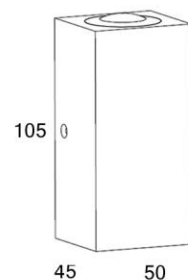

Seppo up/down - grey

230Vac	2 Led	5,2w	CE		IP54	

Materiaal / Matériel / Material

Grijs gelakt alu (structuurlak) / Alu laqué en gris (peinture texturée) /
Grey painted alu (texture paint)

0028 05 nw t	4000K	340lm	30°	€ 182,50
0028 05 w t	6000K	380lm	30°	€ 182,50
0028 05 ww t	2700K	316lm	30°	€ 182,50
0028 05 xw t	3000K	330lm	30°	€ 182,50
0028 06 nw t	4000K	340lm	60°	€ 182,50
0028 06 w t	6000K	380lm	60°	€ 182,50
0028 06 ww t	2700K	316lm	60°	€ 182,50
0028 06 xw t	3000K	330lm	60°	€ 182,50