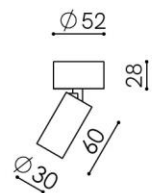

Plafo 30 - white - 700mA

700mA	1 Led	16w	CE		IP20		Ra>90

Materiaal / Materiel / Material

Wit gelakt alu (structuurlak) / Alu laqué en blanc (peinture texturée) / White painted alu (texture paint)

Cup

4 052 01 27	2700K	1114lm	Zwart / Noir / Black	€ 147,50
4 052 01 30	3000K	1168lm	Zwart / Noir / Black	€ 147,50

accessoires/accessoires/accessories

11 002 01	Binnenring goud / Anneau or / Cup gold	€ 9,00
11 002 02	Binnenring wit / Anneau blanc / Cup white	€ 9,00