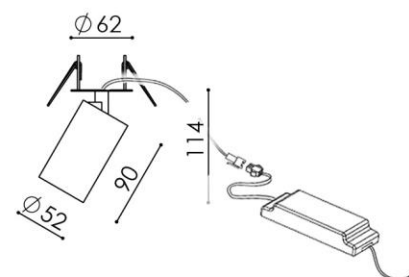

Inbo 35 - white - 230Vac

230Vac	1 Led	16w	CE		IP20			Ra>90

Materiaal / Materiel / Material

Wit gelakt alu (structuurlak) / Alu laqué en blanc (peinture texturée) / White painted alu (texture paint)

		Cup		
<i>Non DIM</i>				
3 064 02 27	2700K	1114lm	Zwart / Noir / Black	€ 152,00
3 064 02 30	3000K	1168lm	Zwart / Noir / Black	€ 152,00
<i>Triac DIM</i>				
3 064 03 27	2700K	1114lm	Zwart / Noir / Black	€ 167,00
3 064 03 30	3000K	1168lm	Zwart / Noir / Black	€ 167,00
<i>DALI DIM</i>				
3 064 04 27	2700K	1114lm	Zwart / Noir / Black	€ 202,00
3 064 04 30	3000K	1168lm	Zwart / Noir / Black	€ 202,00
accessoires/accessoires/accessories				
11 002 01	Binnenring goud / Anneau or / Cup gold			€ 9,00
11 002 02	Binnenring wit / Anneau blanc / Cup white			€ 9,00