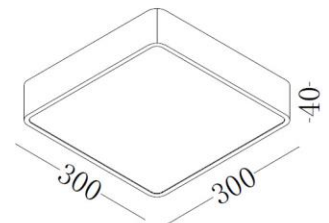

Plafo 5

230Vac 24w CE  IP40

Materiaal / Materiel / Material
 Wit gelakt alu (structuurlak) + PMMA / Alu laqué en blanc (peinture texturée) + PMMA / White painted alu (texture paint) + PMMA

4 014 01 ww 3000K 2400lm € 93,50