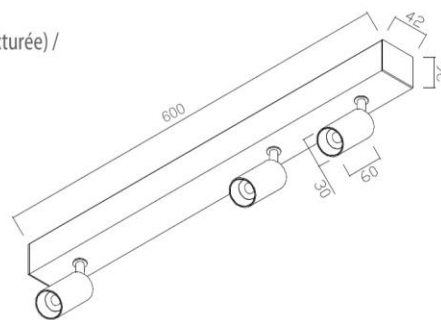

Plafo 35 - 21w - black

Materiaal / Matériel / Material
Zwart gelakt alu (structuurlak) / Alu laqué en noir (peinture texturée) /
Black painted alu (texture paint)