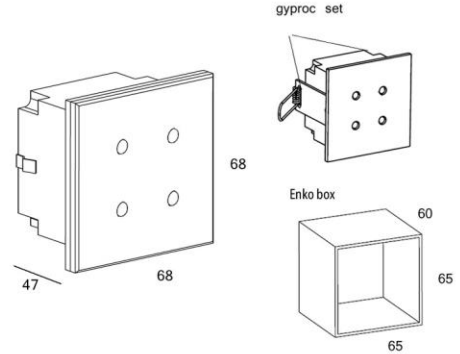

Enko - 24Vdc

24Vdc	4 Led	2w	CE		IP20	

Materiaal / Materiel / Material
Alu + glas / Alu + verre / Alu + glass

0045 01 ww	2700K	200lm	€ 106,00
0045 01 xw	3000K	220lm	€ 106,00
0032 02	Enko box	€ 12,00	
0032 04	Gyproc set	€ 8,16