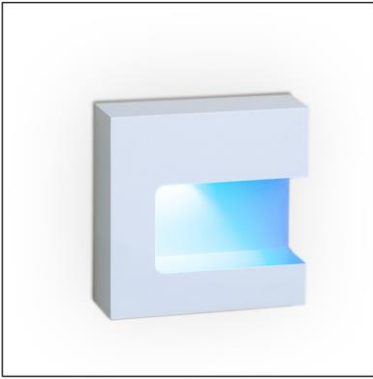

Mambo - 230Vac

230Vac	1 Led	1,2w	CE		IP20		100°

Wit gelakt alu (struct. lak) / Alu laqué en blanc (peint. tex.) /
White painted alu (tex. paint)

0033 01 ww t	2700K	100lm	€ 96,00
0033 01 xw t	3000K	110lm	€ 96,00

Zwart gelakt alu (struct. lak) / Alu laqué en noir (peint. tex.) /
Black painted alu (tex. paint)

0033 06 ww t	2700K	100lm	€ 96,00
0033 06 xw t	3000K	110lm	€ 96,00

0032 02	Mambo box	€ 12,00
0032 04	Gyproc set	€ 8,16