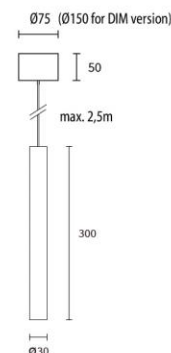

Tube 1 - 8w - black

Zwart gelakt alu (struct. lak) / Alu laqué en noir (peint. tex.) / Black painted alu (tex. paint)

6 207 14 ww	2700K	420lm	Cup: Zwart/Noir/Black	Triac DIM	€ 167,00
6 207 14 xw	3000K	460lm	Cup: Zwart/Noir/Black	Triac DIM	€ 167,00
6 207 15 ww	2700K	420lm	Cup: Zwart/Noir/Black	Dali DIM	€ 234,00
6 207 15 xw	3000K	460lm	Cup: Zwart/Noir/Black	Dali DIM	€ 234,00

accessoires/accessoires/accessories

11 004 01	Binnenring goud / Anneau or / Cup gold	€ 9,00
11 004 02	Binnenring wit / Anneau blanc / Cup white	€ 9,00

Tube 1 - 8w - white

Wit gelakt alu (struct. lak) / Alu laqué en blanc (peint. tex.) / White painted alu (tex. paint)

6 207 18 ww	2700K	420lm	Cup: Zwart/Noir/Black	Triac DIM	€ 167,00
6 207 18 xw	3000K	460lm	Cup: Zwart/Noir/Black	Triac DIM	€ 167,00
6 207 19 ww	2700K	420lm	Cup: Zwart/Noir/Black	Dali DIM	€ 234,00
6 207 19 xw	3000K	460lm	Cup: Zwart/Noir/Black	Dali DIM	€ 234,00

accessoires/accessoires/accessories

11 004 01	Binnenring goud / Anneau or / Cup gold	€ 9,00
11 004 02	Binnenring wit / Anneau blanc / Cup white	€ 9,00

Tube 2 - 19w - black

Zwart gelakt alu (struct. lak) / Alu laqué en noir (peint. tex.) / Black painted alu (tex. paint)

6 208 13 ww	2700K	1210lm	Cup: Zwart/Noir/Black	Triac DIM	€ 198,00
6 208 13 xw	3000K	1285lm	Cup: Zwart/Noir/Black	Triac DIM	€ 198,00
6 208 14 ww	2700K	1210lm	Cup: Zwart/Noir/Black	Dali DIM	€ 253,00
6 208 14 xw	3000K	1285lm	Cup: Zwart/Noir/Black	Dali DIM	€ 253,00

accessoires/accessoires/accessories

11 002 01	Binnenring goud / Anneau or / Cup gold	€ 9,00
11 002 02	Binnenring wit / Anneau blanc / Cup white	€ 9,00

Tube 2 - 19w - white

Zwart gelakt alu (struct. lak) / Alu laqué en noir (peint. tex.) / Black painted alu (tex. paint)