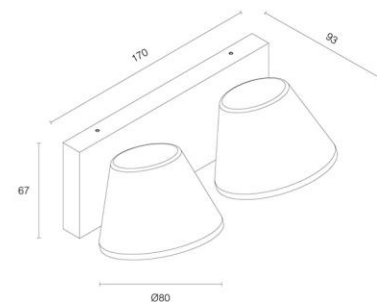

Wali 28 - white

Materiaal / Materiel / Material
Wit gelakt alu (structuurlak) / Alu laqué en blanc (peinture texturée) / White painted alu (texture paint)

5 028 01 ww 2700K 140lm € 112,00
5 028 01 xw 3000K 155lm € 112,00

Wali 28 - black

Materiaal / Materiel / Material
Zwart gelakt alu (structuurlak) / Alu laqué en noir (peinture texturée) / Black painted alu (texture paint)

5 028 02 ww 2700K 140lm € 112,00
5 028 02 xw 3000K 155lm € 112,00

Wali 29 - white

Materiaal / Materiel / Material
Wit gelakt alu (structuurlak) / Alu laqué en blanc (peinture texturée) / White painted alu (texture paint)

5 029 01 ww 2700K 280lm € 205,00
5 029 01 xw 3000K 310lm € 205,00

Wali 29 - black

Materiaal / Materiel / Material
Zwart gelakt alu (structuurlak) / Alu laqué en noir (peinture texturée) / Black painted alu (texture paint)

5 029 02 ww 2700K 280lm € 205,00
5 029 02 xw 3000K 310lm € 205,00