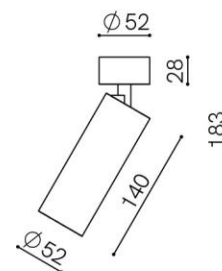

Plaflo 31 - white - 500mA

500mA	1 Led	20w	CE		IP20		Ra>90

Materiaal / Materiel / Material

Wit gelakt alu (structuurlak) / Alu laqué en blanc (peinture texturée) / White painted alu (texture paint)

Cup

4 053 01 27	2700K	1481lm	Zwart / Noir / Black	€ 152,50
4 053 01 30	3000K	1573lm	Zwart / Noir / Black	€ 152,50

accessoires/accessoires/accessories

11 002 01	Binnenring goud / Anneau or / Cup gold	€ 9,00
11 002 02	Binnenring wit / Anneau blanc / Cup white	€ 9,00

Plaflo 31 - white - 230Vac

230Vac	1 Led	20w	CE		IP20		Ra>90

Materiaal / Materiel / Material

Wit gelakt alu (structuurlak) / Alu laqué en blanc (peinture texturée) / White painted alu (texture paint)

Triac DIM

Cup

4 053 02 27	2700K	1481lm	Zwart / Noir / Black	€ 184,50
4 053 02 30	3000K	1573lm	Zwart / Noir / Black	€ 184,50

accessoires/accessoires/accessories

11 002 01	Binnenring goud / Anneau or / Cup gold	€ 9,00
11 002 02	Binnenring wit / Anneau blanc / Cup white	€ 9,00

Plaflo 31 - black - 500mA

500mA	1 Led	20w	CE		IP20		Ra>90

Materiaal / Materiel / Material

Zwart gelakt alu (structuurlak) / Alu laqué en noir (peinture texturée) / Black painted alu (texture paint)

Cup

4 053 03 27	2700K	1481lm	Zwart / Noir / Black	€ 152,50
4 053 03 30	3000K	1573lm	Zwart / Noir / Black	€ 152,50

accessoires/accessoires/accessories

11 002 01	Binnenring goud / Anneau or / Cup gold	€ 9,00
11 002 02	Binnenring wit / Anneau blanc / Cup white	€ 9,00

Plaflo 31 - black - 230Vac

230Vac	1 Led	20w	CE		IP20		Ra>90

Materiaal / Materiel / Material

Zwart gelakt alu (structuurlak) / Alu laqué en noir (peinture texturée) / Black painted alu (texture paint)

Triac DIM

Cup

4 053 04 27	2700K	1481lm	Zwart / Noir / Black	€ 184,50
4 053 04 30	3000K	1573lm	Zwart / Noir / Black	€ 184,50

accessoires/accessoires/accessories