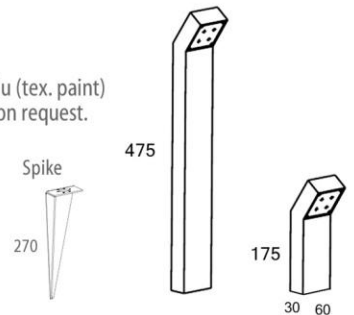

Petito - 24Vdc

24Vdc	4 Led	5,6w	CE		IP53

Materiaal / Materiel / Material

Grijs gelakt alu (struct. lak) / Alu laqué en gris (peint. text. / Grey painted alu (tex. paint)
Andere kleuren op aanvraag / Autres couleurs sûr demande / Other colors on request.

0008 03 nw	3500K	480lm	L175	€ 199,00
0008 03 w	6000K	520lm	L175	€ 199,00
0008 03 ww	2700K	460lm	L175	€ 199,00
0008 03 nw	3500K	480lm	L475	€ 211,00
0008 03 w	6000K	520lm	L475	€ 211,00
0008 03 ww	2700K	460lm	L475	€ 211,00
0008 05	Petito spike			€ 29,00