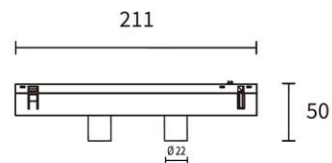

48v tracklight 2x2w - fixed - black

48Vdc	4w	2 led	CE		IP20	Ra>90	

				<i>Cup</i>	
6 217 01 ww	2700K	265lm	Zwart/Noir/Black		145,00
6 217 01 xw	3000K	305lm	Zwart/Noir/Black		145,00
6 217 02 ww	2700K	265lm	Zwart/Noir/Black	Dali/Push DIM	162,00
6 217 02 xw	3000K	305lm	Zwart/Noir/Black	Dali/Push DIM	162,00
6 217 03 ww	2700K	265lm	Goud/Or/Gold		157,00
6 217 03 xw	3000K	305lm	Goud/Or/Gold		157,00
6 217 04 ww	2700K	265lm	Goud/Or/Gold	Dali/Push DIM	174,00
6 217 04 xw	3000K	305lm	Goud/Or/Gold	Dali/Push DIM	174,00
6 217 09 ww	2700K	265lm	Zwart/Noir/Black	Casambi DIM	225,00
6 217 09 xw	3000K	305lm	Zwart/Noir/Black	Casambi DIM	225,00
6 217 10 ww	2700K	265lm	Goud/Or/Gold	Casambi DIM	237,00
6 217 10 xw	3000K	305lm	Goud/Or/Gold	Casambi DIM	237,00