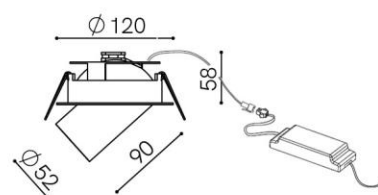

Inbo 32 - black - 700mA

700mA	1 Led	16w	CE		IP20			Ra>90

Materiaal / Materiel / Material

Zwart gelakt alu (structuurlak) / Alu laqué en noir (peinture texturée) / Black painted alu (texture paint)

			Cup	Tube color	
3 059 09 27	2700K	1114lm	Zwart / Noir / Black	Zwart / Noir / Black	€ 151,50
3 059 09 30	3000K	1168lm	Zwart / Noir / Black	Zwart / Noir / Black	€ 151,50
3 059 10 27	2700K	1114lm	Zwart / Noir / Black	Wit / Blanc / White	€ 151,50
3 059 10 30	3000K	1168lm	Zwart / Noir / Black	Wit / Blanc / White	€ 151,50

accessoires/accessoires/accessories

11 002 01	Binnenring goud / Anneau or / Cup gold	€ 9,00
11 002 02	Binnenring wit / Anneau blanc / Cup white	€ 9,00

Inbo 32 - black - 230Vac

230Vac	1 Led	16w	CE		IP20			Ra>90

Materiaal / Materiel / Material

Zwart gelakt alu (structuurlak) / Alu laqué en noir (peinture texturée) / Black painted alu (texture paint)

			Cup	Tube color	
<i>Non DIM</i>					
3 059 11 27	2700K	1114lm	Zwart / Noir / Black	Zwart / Noir / Black	€ 171,50
3 059 11 30	3000K	1168lm	Zwart / Noir / Black	Zwart / Noir / Black	€ 171,50
3 059 12 27	2700K	1114lm	Zwart / Noir / Black	Wit / Blanc / White	€ 171,50
3 059 12 30	3000K	1168lm	Zwart / Noir / Black	Wit / Blanc / White	€ 171,50

<i>Triac DIM</i>					
3 059 13 27	2700K	1114lm	Zwart / Noir / Black	Zwart / Noir / Black	€ 188,30
3 059 13 30	3000K	1168lm	Zwart / Noir / Black	Zwart / Noir / Black	€ 188,30
3 059 14 27	2700K	1114lm	Zwart / Noir / Black	Wit / Blanc / White	€ 188,30
3 059 14 30	3000K	1168lm	Zwart / Noir / Black	Wit / Blanc / White	€ 188,30

<i>DALI DIM</i>					
3 059 15 27	2700K	1114lm	Zwart / Noir / Black	Zwart / Noir / Black	€ 228,30
3 059 15 30	3000K	1168lm	Zwart / Noir / Black	Zwart / Noir / Black	€ 228,30
3 059 16 27	2700K	1114lm	Zwart / Noir / Black	Wit / Blanc / White	€ 228,30
3 059 16 30	3000K	1168lm	Zwart / Noir / Black	Wit / Blanc / White	€ 228,30

accessoires/accessoires/accessories