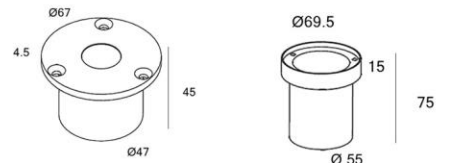

*GM: Mat glas / Verre sablé / Frosted glass