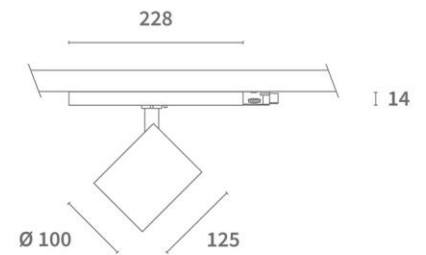

Projı 24 - 23w - black

| | | | | | | | |
|--------|-------|-----|----|--|------|----|-------|
| 230Vac | 1 Led | 23w | CE | | IP20 | 3F | Ra>90 |
|--------|-------|-----|----|--|------|----|-------|

| | | | | |
|-------------|-------|--------|-----|----------|
| 6 026 25 nw | 4000K | 3727lm | 15° | € 155,00 |
| 6 026 25 xw | 3000K | 2496lm | 15° | € 155,00 |
| 6 026 26 nw | 4000K | 3727lm | 24° | € 155,00 |
| 6 026 26 xw | 3000K | 2496lm | 24° | € 155,00 |
| 6 026 27 nw | 4000K | 3727lm | 36° | € 155,00 |
| 6 026 27 xw | 3000K | 2496lm | 36° | € 155,00 |
| 6 026 28 nw | 4000K | 3727lm | 60° | € 155,00 |
| 6 026 28 xw | 3000K | 2496lm | 60° | € 155,00 |