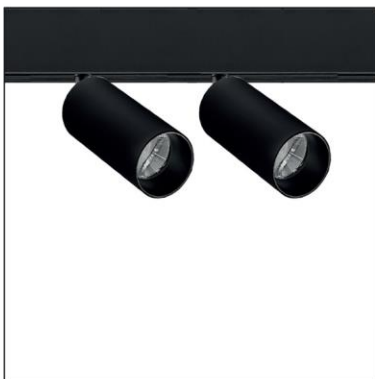

48V tracklight 2x8w - black

Zwart gelakt alu (struct. lak) / Alu laqué en noir (peint. tex.) / Black painted alu (tex. paint)

6 203 12 ww	2700K	840lm	Cup: Zwart/Noir/Black	€ 164,50	
6 203 12 xw	3000K	920lm	Cup: Zwart/Noir/Black	€ 164,50	
6 203 13 ww	2700K	840lm	Cup: Zwart/Noir/Black	Dali/Push DIM	€ 182,50
6 203 13 xw	3000K	920lm	Cup: Zwart/Noir/Black	Dali/Push DIM	€ 182,50
6 203 22 ww	2700K	840lm	Cup: Zwart/Noir/Black	Casambi DIM	€ 244,00
6 203 22 xw	3000K	920lm	Cup: Zwart/Noir/Black	Casambi DIM	€ 244,00

accessoires/accessoires/accessories

11 004 01	Binnenring goud / Anneau or / Cup gold	€ 9,00
11 004 02	Binnenring wit / Anneau blanc / Cup white	€ 9,00