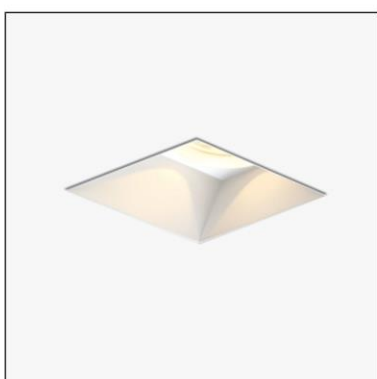

Trim 5 - 8w

Materiaal / Materiel / Material
Wit gelakt alu (structuurlak) / Alu laqué en blanc (peinture texturée) /
White painted alu (texture paint)

3 037 01 ww	2700K	700lm		€ 68,40
3 037 01 xw	3000K	730lm		€ 68,40
3 037 02 ww	2700K	700lm	Triac DIM	€ 76,40
3 037 02 xw	3000K	730lm	Triac DIM	€ 76,40
3 037 03 ww	2700K	700lm	1-10V DIM	€ 76,40
3 037 03 xw	3000K	730lm	1-10V DIM	€ 76,40