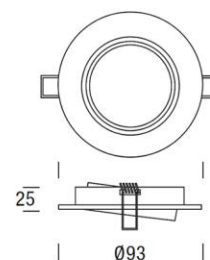

Roundo 4

Materiaal / Matériel / Material

Wit gelakt alu / Alu laqué en blanc / White painted alu

2 906 01	GU 5.3 (12Vdc)	€ 18,50
2 906 02	GU 10 (230Vac)	€ 21,50