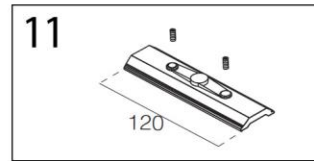

Proji rail *Accessoires / Accessoires / Accessories*

N	Omschrijving / Description / Description	Art. nr. wit blanc / white	Art. n. zwart noir / black	Art. n. grijs gris / grey	Prijs / Prix / Price
1a	Eindstuk rechts / Embout a droite / Right end piece	6 006 01 w R	6 006 01 b R	6 006 01 a R	€ 14,19
1b	Eindstuk links / Embout a gauche / Left end piece	6 006 01 w L	6 006 01 b L	6 006 01 a L	€ 14,19
2	Elektrisch verbindstuk / Connecteur électrique / Straight electrical joint	6 006 02 w	6 006 02 b		€ 9,48
3	Afdekking / Cache / Cover	6 006 03 w	6 006 03 b		€ 3,78
4	Midden connector / Connecteur centre / Central connector	6 006 04 w	6 006 04 b	6 006 04 a	€ 28,44
5a	Binnen L verbinding / Connecteur L interieur / Inside L connector	6 006 05 w I	6 006 05 b I	6 006 05 a I	€ 30,84
5b	Buiten L verbinding / Connecteur L exterieur / Outside L connector	6 006 05 w O	6 006 05 b O	6 006 05 a O	€ 30,84
6a	T-verbinding rechts / Connecteur T droite / T - connector right	6 006 06 w R	6 006 06 b R	6 006 06 a R	€ 47,40
6b	T-verbinding links / Connecteur T gauche / T - connector left	6 006 06 w L	6 006 06 b L	6 006 06 a L	€ 47,40
7	X-verbinding / Connecteur X / X - connector	6 006 07 w	6 006 07 b	6 006 07 a	€ 61,56
8	Eindstuk / Pièce de finition / End cap	6 006 08 w	6 006 08 b	6 006 08 a	€ 1,38
9	Flexibele verbinding / Connecteur flexible / Flexible joint	6 006 09 w	6 006 09 b	6 006 09 a	€ 38,70
10	Ophangbevestiging 2m / Kit suspension 2m / Suspension kit 2m	6 006 10 w	6 006 10 b		€ 11,94
11	Bevestigingsplaat / Pièce de suspension / Suspension plate	6 006 11	6 006 11	6 006 11	€ 7,44
12	Ophang bevestiging / Kit suspension / Suspension kit	6 006 12	6 006 12	6 006 12	€ 5,94
13	Universele adaptor / Adapteur universal / Universal Adapter	6 006 13 w	6 006 13 b	6 006 13 a	€ 15,75