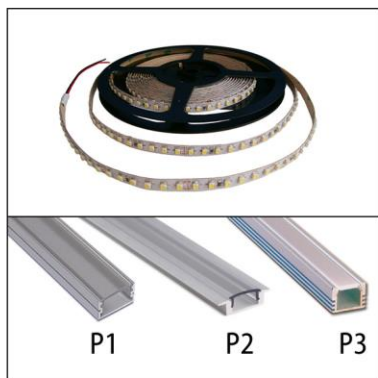

Monoflex 9,6w/m assembled

24Vdc	120led /m	9,6w /m	CE		IP 20	Ra>90

De Monoflex 9,6w/m assembled bestaat uit een ledstrip van 9,6w/m voorgaassembled in een profiel naar keuze. Er kan gekozen worden tussen de Profiflat 1 (p1), Profiflat 2 (p2) of Profiflat 3 (p3). Met heldere (c) of opale (o) cover. Aan de profielen hangt een aansluitkabel van 0,5m. De profielen kunnen max. 2 meter lang zijn.

Le Monoflex 9,6w/m assemblée se compose d'une bandeau LED de 9,6w/m pré-assemblé dans un profil de votre choix. Vous pouvez choisir entre le Profiflat 1 (p1), Profiflat 2 (p2) ou Profiflat 3 (p3). Avec cache clair (c) ou opaline (o). Sur les profils est un câble de connexion de 0,5m. La longueur maximale du profil est de 2 mètres.

The Monoflex 9,6w/m assembled consists of an LED strip 9,6w/m pre-assembled in a profile of your choice. You can choose between the Profiflat 1 (p1), Profiflat 2 (p2) or Profiflat 3 (p3). With clear (c) or opal (o) cover. On the profiles is a connection cable of 0,5m. The profiles can be up to 2 meter.