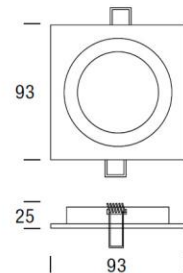

2 904 01 GU 5.3 (12Vdc) A* € 20,50

2 904 02 GU 10 (230Vac) A* € 23,50

2 904 03 GU 5.3 (12Vdc) W* € 20,50

2 904 04 GU 10 (230Vac) W* € 23,50