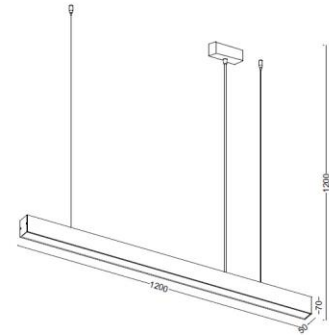

Ball - 28w - black

230Vac 1 Led 28w CE IP20 Ra>90

Zwart gelakt alu (struct. lak) / Alu laqué en noir (peint. tex.) / Black painted alu (tex. paint)

6 209 04 ww 2700K 2140lm 345,00

6 209 04 xw 3000K 2180lm 345,00

6 209 05 ww 2700K 2140lm Dali DIM 395,00

6 209 05 xw 3000K 2180lm Dali DIM 395,00