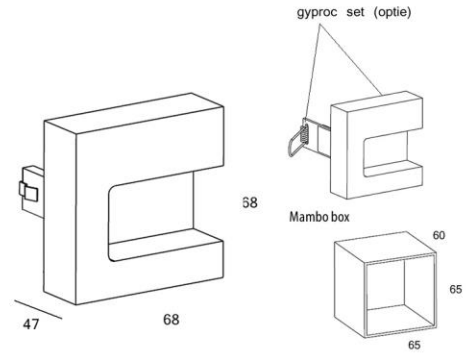

Wali 21 - white

230Vac	1 Led	3w	CE		IP20		30°

Materiaal / Matériel / Material

Wit gelakt alu / Alu laqué en blanc / White painted alu

5 021 01 ww	3000K	170lm	€ 102,00