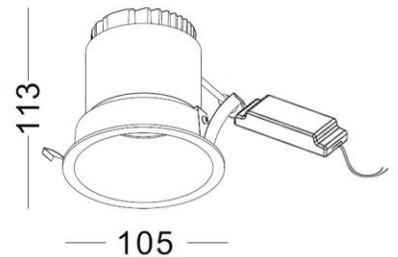

Inbo 22 - 9w

230Vac	1 Led	9w	CE		IP20		RA>90	

Materiaal / Materiel / Material

Gelakt alu (structuurlak) / Alu laqué (peinture texturée) / Painted alu (texture paint)

3 024 06 ww	2700K	750lm	Wit / Blanc / White	€ 73,50
3 024 06 xw	3000K	780lm	Wit / Blanc / White	€ 73,50
3 024 07 ww	2700K	750lm	Zwart / Noir / Black	€ 73,50
3 024 07 xw	3000K	780lm	Zwart / Noir / Black	€ 73,50