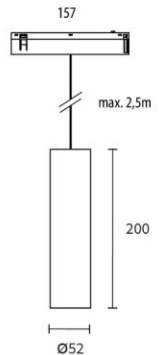

48V tube - lens

Voor/pour/for:			
6 207 09	24°	48V - tube 1 8w	€ 2,55
6 207 10	36°	48V - tube 1 8w	€ 2,55
6 207 11	50°	48V - tube 1 8w	€ 2,55
6 208 09	15°	48V - tube 2 19w	€ 6,18
6 208 10	50°	48V - tube 2 19w	€ 6,18