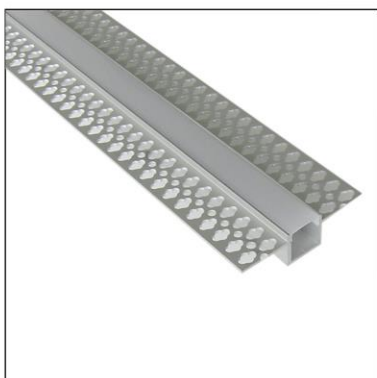

Profi - up/down

Geanodiseerd alu met opale afdekking / Alu anodisé avec cache opaline / Anodised alu with opal cover

1 117 01 2m € 140,00

accessoires/accessoires/accessories

1 117 02 eindkap / cache / end cap € 2,10

1 117 03 pendelset (2 st.) / kit de suspension (2 pcs.) / suspension set (2 pcs.) € 12,00

Verkrijgbaar in structuurlak op aanvraag. / Disponible en peinture texturée sur demande. / Available in texture paint on request.

Profi - trimless

Geanodiseerd alu met opale afdekking / Alu anodisé avec cache opaline / Anodised alu with opal cover

1 118 01 2m € 35,00