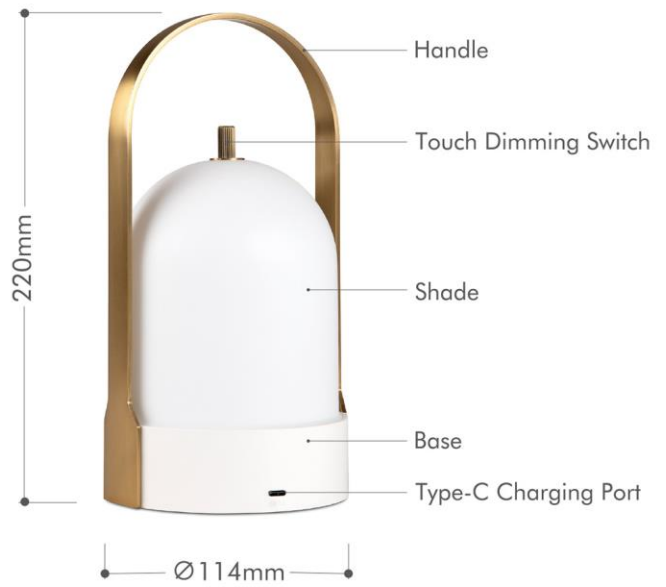

| | | |
|----------|---------------|---------|
| 7 100 01 | I - connector | € 10,35 |
| 7 101 01 | T - connector | € 13,50 |
| 7 102 01 | T - Box | € 20,70 |

Dawn - Brass

5Vdc 2w CE  IP53

Materiaal / Materiel / Material