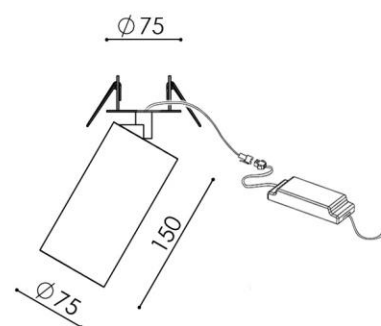

Inbo 37 - white - 700mA

700mA	1 Led	32,5w	CE		IP20			Ra>90

Materiaal / Materiel / Material

Wit gelakt alu (structuurlak) / Alu laqué en blanc (peinture texturée) / White painted alu (texture paint)

		Cup		
3 066 01 27	2700K	2437lm	Zwart / Noir / Black	€ 191,00
3 066 01 30	3000K	2550lm	Zwart / Noir / Black	€ 191,00
accessoires/accessoires/accessories				
11 005 01	Binnenring goud / Anneau or / Cup gold			€ 9,00
11 005 02	Binnenring wit / Anneau blanc / Cup white			€ 9,00

Inbo 37 - white - 230Vac

230Vac	1 Led	32,5w	CE		IP20			Ra>90

Materiaal / Materiel / Material

Wit gelakt alu (structuurlak) / Alu laqué en blanc (peinture texturée) / White painted alu (texture paint)

		Cup		
<i>Non DIM</i>				
3 066 02 27	2700K	2437lm	Zwart / Noir / Black	€ 225,00
3 066 02 30	3000K	2550lm	Zwart / Noir / Black	€ 225,00
<i>Triac DIM</i>				
3 066 03 27	2700K	2437lm	Zwart / Noir / Black	€ 243,50
3 066 03 30	3000K	2550lm	Zwart / Noir / Black	€ 243,50
<i>DALI DIM</i>				
3 066 04 27	2700K	2437lm	Zwart / Noir / Black	€ 283,00
3 066 04 30	3000K	2550lm	Zwart / Noir / Black	€ 283,00
accessoires/accessoires/accessories				
11 005 01	Binnenring goud / Anneau or / Cup gold			€ 9,00
11 005 02	Binnenring wit / Anneau blanc / Cup white			€ 9,00