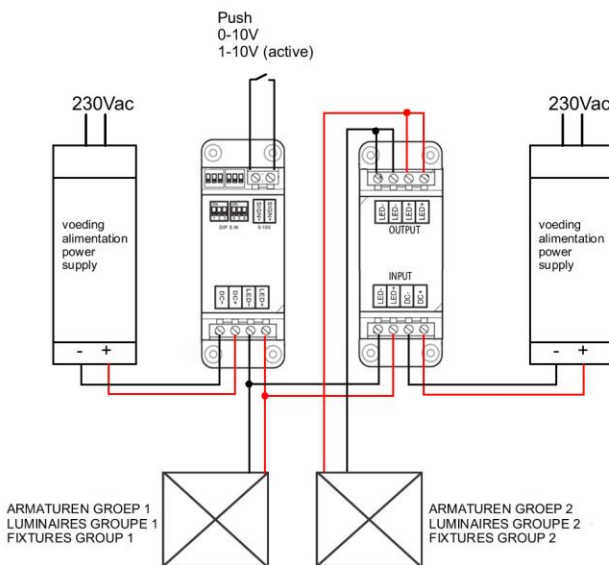

Gebruik dit schema als de maximum wattage meer is dan:
360 watt - 24Vdc
180 watt - 12Vdc
Het max. vermogen van de slave is:
240 watt - 24Vdc
120 watt - 12Vdc
Er mogen meerdere slaves in parallel geplaatst worden.

Utilisez ce schéma quand la puissance totale dépasse le :
360 watt - 24Vdc
180 watt - 12Vdc
Par esclave on peut raccorder maximum:
240 watt - 24Vdc
120 watt - 12Vdc
C'est possible pour raccorder plusieurs esclaves en parallel.

Use this sheme if the maximum power dissipation is more than:
360 watt - 24Vdc
180 watt - 12Vdc

On one slave it is possible to connect max:
240 watt - 24Vdc
120 watt - 12Vdc
It's possible to put different slaves in parallel.