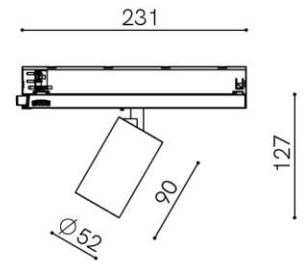

<i>Non DIM</i>			<i>Cup</i>	
6 028 01 27	2700K	1114lm	Zwart / Noir / Black	€ 173,00
6 028 01 30	3000K	1167lm	Zwart / Noir / Black	€ 173,00
<i>Triac DIM</i>				
6 028 02 27	2700K	1114lm	Zwart / Noir / Black	€ 183,00
6 028 02 30	3000K	1167lm	Zwart / Noir / Black	€ 183,00
<i>DALI DIM</i>				
6 028 03 27	2700K	1114lm	Zwart / Noir / Black	€ 192,00
6 028 03 30	3000K	1167lm	Zwart / Noir / Black	€ 192,00
<i>accessoires/accessoires/accessories</i>				
11 002 01	Binnenring goud / Anneau or / Cup gold			€ 9,00
11 002 02	Binnenring wit / Anneau blanc / Cup white			€ 9,00