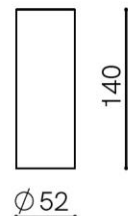

Plafo 27 - white - 500mA

Materiaal / Materiel / Material

Wit gelakt alu (structuurlak) / Alu laqué en blanc (peinture texturée) / White painted alu (texture paint)

			<i>Cup</i>	
4 049 01 27	2700K	1481lm	Zwart / Noir / Black	€ 130,00
4 049 01 30	3000K	1573lm	Zwart / Noir / Black	€ 130,00

accessoires/accessoires/accessories

11 002 01	Binnenring goud / Anneau or / Cup gold	€ 9,00
11 002 02	Binnenring wit / Anneau blanc / Cup white	€ 9,00

Plafo 27 - white - 230Vac

Materiaal / Materiel / Material

Wit gelakt alu (structuurlak) / Alu laqué en blanc (peinture texturée) / White painted alu (texture paint)

			<i>Cup</i>	
4 049 02 27	2700K	1481lm	Zwart / Noir / Black	€ 165,50
4 049 02 30	3000K	1573lm	Zwart / Noir / Black	€ 165,50

accessoires/accessoires/accessories

11 002 01	Binnenring goud / Anneau or / Cup gold	€ 9,00
11 002 02	Binnenring wit / Anneau blanc / Cup white	€ 9,00

Plafo 27 - black - 500mA

Materiaal / Materiel / Material

Zwart gelakt alu (structuurlak) / Alu laqué en noir (peinture texturée) / Black painted alu (texture paint)

			<i>Cup</i>	
4 049 03 27	2700K	1481lm	Zwart / Noir / Black	€ 130,00
4 049 03 30	3000K	1573lm	Zwart / Noir / Black	€ 130,00

accessoires/accessoires/accessories

11 002 01	Binnenring goud / Anneau or / Cup gold	€ 9,00
11 002 02	Binnenring wit / Anneau blanc / Cup white	€ 9,00

Plafo 27 - black - 230Vac

Materiaal / Materiel / Material

Zwart gelakt alu (structuurlak) / Alu laqué en noir (peinture texturée) / Black painted alu (texture paint)

			<i>Cup</i>	
4 049 04 27	2700K	1481lm	Zwart / Noir / Black	€ 165,50
4 049 04 30	3000K	1573lm	Zwart / Noir / Black	€ 165,50

accessoires/accessoires/accessories

11 002 01	Binnenring goud / Anneau or / Cup gold	€ 9,00
11 002 02	Binnenring wit / Anneau blanc / Cup white	€ 9,00