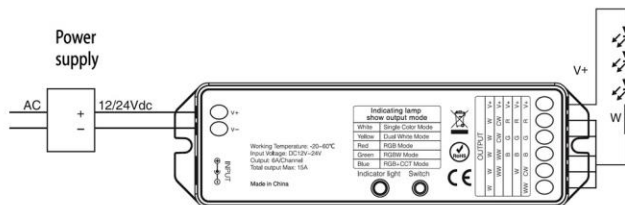

Installatie / Installation master:

De multizone master kan gebruikt worden voor het aansturen van monochroom, rgb en rgbw ledstrips.
Max. output per kanaal: 6A
Max. output per master: 15A

Le contrôleur 'master' peut être utilisé pour contrôler des leds monochrom, rgb et rgbw.
Max. output / channel: 6A
Max. output / master: 15A

The multizone master can be used to control monochrom, rgb and rgbw led strips.
Max. output / channel: 6A
Max. output / master: 15A