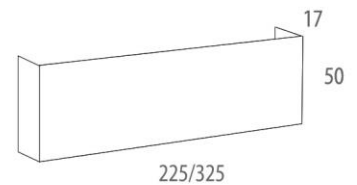

Wali 27 - black

Materiaal / Matériel / Material
Zwart gelakt alu (structuurlak) / Alu laqué en noir (peinture texturée) / Black painted alu (texture paint)

L: 210mm

5 027 03 ww 2700K 570lm € 73,00
5 027 03 xw 3000K 600lm € 73,00

L: 310mm

5 027 04 ww 2700K 855lm € 83,00
5 027 04 xw 3000K 900lm € 83,00