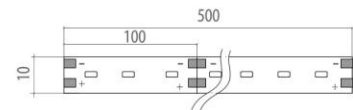

10 006 01 nw	4000K	540lm	€ 30,90
10 006 01 w	5500K	600lm	€ 30,90
10 006 01 ww	3000K	500lm	€ 30,90