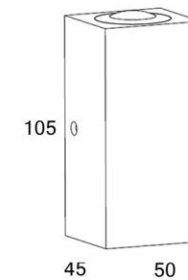

Seppo up/down - white

230Vac	2 Led	5,2w	CE		IP54	

Materiaal / Matériel / Material

Wit gelakt alu (structuurlak) / Alu laqué en blanc (peinture texturée) /
White painted alu (texture paint)

0028 09 nw t	4000K	340lm	30°	€ 182,50
0028 09 w t	6000K	380lm	30°	€ 182,50
0028 09 ww t	2700K	316lm	30°	€ 182,50
0028 09 xw t	3000K	330lm	30°	€ 182,50
0028 10 nw t	4000K	340lm	60°	€ 182,50
0028 10 w t	6000K	380lm	60°	€ 182,50
0028 10 ww t	2700K	316lm	60°	€ 182,50
0028 10 xw t	3000K	330lm	60°	€ 182,50

Seppo up/down - black

230Vac	2 Led	5,2w	CE		IP54	

Materiaal / Matériel / Material

Zwart gelakt alu (structuurlak) / Alu laqué en noir (peinture texturée) /
Black painted alu (texture paint)

0028 11 nw t	4000K	340lm	30°	€ 182,50
0028 11 w t	6000K	380lm	30°	€ 182,50
0028 11 ww t	2700K	316lm	30°	€ 182,50
0028 11 xw t	3000K	330lm	30°	€ 182,50
0028 12 nw t	4000K	340lm	60°	€ 182,50
0028 12 w t	6000K	380lm	60°	€ 182,50
0028 12 ww t	2700K	316lm	60°	€ 182,50
0028 12 xw t	3000K	330lm	60°	€ 182,50

Seppo up/down - grey

230Vac	2 Led	5,2w	CE		IP54	

Materiaal / Matériel / Material

Grijs gelakt alu (structuurlak) / Alu laqué en gris (peinture texturée) /
Grey painted alu (texture paint)

0028 05 nw t	4000K	340lm	30°	€ 182,50
0028 05 w t	6000K	380lm	30°	€ 182,50
0028 05 ww t	2700K	316lm	30°	€ 182,50
0028 05 xw t	3000K	330lm	30°	€ 182,50
0028 06 nw t	4000K	340lm	60°	€ 182,50
0028 06 w t	6000K	380lm	60°	€ 182,50
0028 06 ww t	2700K	316lm	60°	€ 182,50
0028 06 xw t	3000K	330lm	60°	€ 182,50

Seppo up/down - anodised

230Vac	2 Led	5,2w	CE		IP54	

Materiaal / Matériel / Material

Geborsteld en geanodiseerd alu / Alu brossé et anodisé / Brushed and
anodised alu