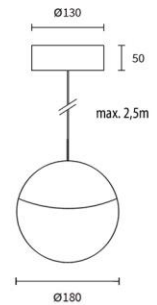

Pendency 5 - profile

Materiaal / Matériel / Material

Gelakt alu (structuurlak) / Alu laqué (peinture texturée) / Painted alu (texture paint)

L 1200mm - 4 x pendency

4 004 11 Wit / Blanc / White € 180,00

4 004 12 Zwart / Noir / Black € 180,00

L 2000mm - 5 x pendency

4 004 13 Wit / Blanc / White € 260,00

4 004 14 Zwart / Noir / Black € 260,00

Maatwerk mogelijk / Sur mesure possible / Made to measure possible

Pendency 6

230Vac 1 Led 9w CE IP20

Materiaal / Matériel / Material

Zwart gelakt alu / Alu laqué en noir / Black painted alu

4 007 01 ww 3000K 900lm € 175,00

Pendency 7

230Vac 120 Led 20w CE IP20

Materiaal / Matériel / Material

Wit gelakt alu / Alu laqué en blanc / White painted alu

4 008 01 ww 3000K 2000lm € 230,50

Ball - 28w - black

230Vac 1 Led 28w CE IP20 Ra>90

Zwart gelakt alu (struct. lak) / Alu laqué en noir (peint. tex.) / Black painted alu (tex. paint)

6 209 04 ww 2700K 2140lm 345,00

6 209 04 xw 3000K 2180lm 345,00

6 209 05 ww 2700K 2140lm Dali DIM 395,00

6 209 05 xw 3000K 2180lm Dali DIM 395,00