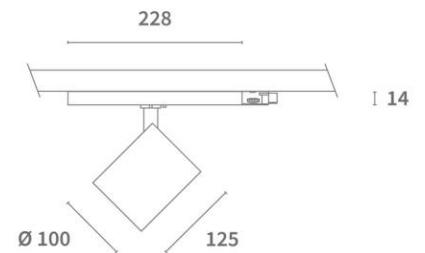

Proji 24 - 11w - white

230Vac	1 Led	11w	CE		IP20	3F	Ra>90

6 026 05 nw	4000K	1841lm	15°	€ 155,00
6 026 05 xw	3000K	1707lm	15°	€ 155,00
6 026 06 nw	4000K	1841lm	24°	€ 155,00
6 026 06 xw	3000K	1707lm	24°	€ 155,00
6 026 07 nw	4000K	1841lm	36°	€ 155,00
6 026 07 xw	3000K	1707lm	36°	€ 155,00
6 026 08 nw	4000K	1841lm	60°	€ 155,00
6 026 08 xw	3000K	1707lm	60°	€ 155,00