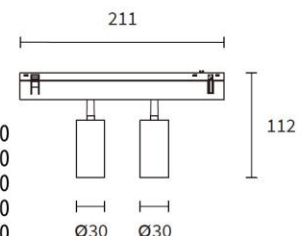

48V tracklight 8w - black

Zwart gelakt alu (struct. lak) / Alu laqué en noir (peint. tex.) / Black painted alu (tex. paint)

6 203 01 ww	2700K	420lm	Cup: Zwart/Noir/Black	€ 99,00	
6 203 01 xw	3000K	460lm	Cup: Zwart/Noir/Black	€ 99,00	
6 203 02 ww	2700K	420lm	Cup: Zwart/Noir/Black	Dali/Push DIM	€ 123,45
6 203 02 xw	3000K	460lm	Cup: Zwart/Noir/Black	Dali/Push DIM	€ 123,45
6 203 20 ww	2700K	420lm	Cup: Zwart/Noir/Black	Casambi DIM	€ 175,00
6 203 20 xw	3000K	460lm	Cup: Zwart/Noir/Black	Casambi DIM	€ 175,00

accessoires/accessoires/accessories

11 004 01	Binnenring goud / Anneau or / Cup gold	€ 9,00
11 004 02	Binnenring wit / Anneau blanc / Cup white	€ 9,00

48V tracklight 8w - white

Wit gelakt alu (struct. lak) / Alu laqué en blanc (peint. tex.) / White painted alu (tex. paint)

6 203 05 ww	2700K	420lm	Cup: Zwart/Noir/Black	€ 99,00	
6 203 05 xw	3000K	460lm	Cup: Zwart/Noir/Black	€ 99,00	
6 203 06 ww	2700K	420lm	Cup: Zwart/Noir/Black	Dali/Push DIM	€ 123,45
6 203 06 xw	3000K	460lm	Cup: Zwart/Noir/Black	Dali/Push DIM	€ 123,45
6 203 21 ww	2700K	420lm	Cup: Zwart/Noir/Black	Casambi DIM	€ 175,00
6 203 21 xw	3000K	460lm	Cup: Zwart/Noir/Black	Casambi DIM	€ 175,00

accessoires/accessoires/accessories

11 004 01	Binnenring goud / Anneau or / Cup gold	€ 9,00
11 004 02	Binnenring wit / Anneau blanc / Cup white	€ 9,00

48V tracklight 2x8w - black

Zwart gelakt alu (struct. lak) / Alu laqué en noir (peint. tex.) / Black painted alu (tex. paint)

6 203 12 ww	2700K	840lm	Cup: Zwart/Noir/Black	€ 164,50	
6 203 12 xw	3000K	920lm	Cup: Zwart/Noir/Black	€ 164,50	
6 203 13 ww	2700K	840lm	Cup: Zwart/Noir/Black	Dali/Push DIM	€ 182,50
6 203 13 xw	3000K	920lm	Cup: Zwart/Noir/Black	Dali/Push DIM	€ 182,50
6 203 22 ww	2700K	840lm	Cup: Zwart/Noir/Black	Casambi DIM	€ 244,00
6 203 22 xw	3000K	920lm	Cup: Zwart/Noir/Black	Casambi DIM	€ 244,00