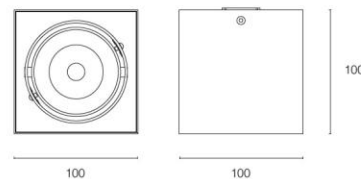

Plafo 8 - white

Materiaal / Materiel / Material
Wit gelakt alu (structuurlak) / Alu laqué en blanc (peinture texturée) /
White painted alu (texture paint)

4 022 01 ww 2700K 680lm € 118,00
4 022 01 xw 3000K 720lm € 118,00

Plafo 8 - black

Materiaal / Materiel / Material
Zwart gelakt alu (structuurlak) / Alu laqué en noir (peinture texturée) /
Black painted alu (texture paint)

4 022 02 ww 2700K 680lm € 118,00
4 022 02 xw 3000K 720lm € 118,00

Plafo 9 - white

Materiaal / Materiel / Material
Wit gelakt alu (structuurlak) / Alu laqué en blanc (peinture texturée) /
White painted alu (texture paint)

4 023 01 ww 2700K 1360lm € 185,00
4 023 01 xw 3000K 1440lm € 185,00

Plafo 9 - black

Materiaal / Materiel / Material
Zwart gelakt alu (structuurlak) / Alu laqué en noir (peinture texturée) /
Black painted alu (texture paint)

4 023 02 ww 2700K 1360lm € 185,00
4 023 02 xw 3000K 1440lm € 185,00