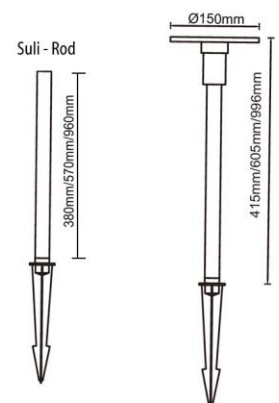

Quattro

24Vdc 230Vac	4 Led	10,4w	CE		IP53

Materiaal / Materiel / Material
Grijs gelakt alu (struct. lak) / Alu laqué en gris (peint. text.) /
Grey painted alu (text. paint). Andere kleuren op aanvraag /
Autres couleurs sûr demande / Other colors on request.

0013 01 nw	4000K	860lm	24Vdc	€ 520,00
0013 01 nw t	4000K	860lm	230Vac	€ 520,00
0013 01 w	6000K	860lm	24Vdc	€ 520,00
0013 01 w t	6000K	890lm	230Vac	€ 520,00
0013 01 xw	3000K	810lm	24Vdc	€ 520,00
0013 01 xw t	3000K	810lm	230Vac	€ 520,00

Robu

24Vdc 230Vac	1 Led	10w	CE		IP53

Materiaal / Materiel / Material
Zwart gelakt alu (struct. lak) / Alu laqué en noir (peint. text.)
/ Black painted alu (text. paint). Andere kleuren op aanvraag
/ Autres couleurs sûr demande / Other colors on request.

0081 01 nw	4000K	1100lm	24Vdc	€ 254,00
0081 01 nw t	4000K	1100lm	230Vac	€ 274,00
0081 01 ww	2700K	1050lm	24Vdc	€ 254,00
0081 01 ww t	2700K	1050lm	230Vac	€ 274,00
0081 01 xw	3000K	1030lm	24Vdc	€ 254,00
0081 01 xw t	3000K	1030lm	230Vac	€ 274,00

Suli 1

230Vac	7w	CE		IP65

Materiaal / Materiel / Material
Zwart gelakt alu (struct. lak) / Alu laqué en noir (peint. text.)
/ Black painted alu (text. paint).

7 007 00 30	3000K	520lm	230Vac	€ 135,50

Suli 1 - Rod

Incl. spike

Materiaal / Materiel / Material
Zwart gelakt alu (struct. lak) / Alu laqué en noir (peint. text.)
/ Black painted alu (text. paint).

7 007 01	L:380mm	€ 24,00
7 007 02	L:570mm	€ 29,00
7 007 03	L:960mm	€ 34,00