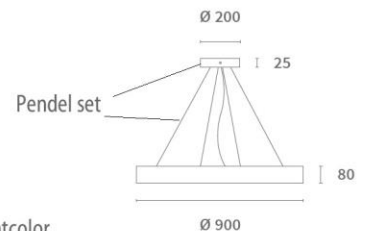

Plafo 21 - Ø900

Gelakt alu (structuurlak) / Alu laqué (peinture texturée) / Painted alu (texture paint)

Instelbare intensiteit / Intensité ajustable / Adjustable intensity : 50 / 75 / 100 %

Instelbare kleurtemperatuur / Couleur lumière adaptable / Adjustable lightcolor

4 043 01 ad	3000K / 3500K / 4000K	7540lm / 7850lm / 7900lm	Wit / Blanc / White	Dali Dim	€ 1170,00
4 043 02 ad	3000K / 3500K / 4000K	7540lm / 7850lm / 7900lm	Zwart / Noir / Black	Dali Dim	€ 1170,00
4 043 03	Pendel set		Wit / Blanc / White		€ 82,00
4 043 04	Pendel set		Zwart / Noir / Black		€ 82,00