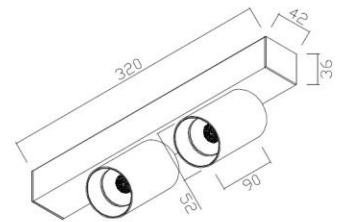

<i>Non DIM</i>			<i>Cup</i>		
4 056 07 27	2700K	1660lm	Zwart / Noir / Black		€ 185,00
4 056 07 30	3000K	1780lm	Zwart / Noir / Black		€ 185,00
<i>Triac DIM</i>					
4 056 08 27	2700K	1660lm	Zwart / Noir / Black		€ 231,00
4 056 08 30	3000K	1780lm	Zwart / Noir / Black		€ 231,00
<i>DALI DIM</i>					
4 056 09 27	2700K	1660lm	Zwart / Noir / Black		€ 260,00
4 056 09 30	3000K	1780lm	Zwart / Noir / Black		€ 260,00
<i>accessoires/accessoires/accessories</i>					
11 002 01	Binnenring goud / Anneau or / Cup gold				€ 9,00
11 002 02	Binnenring wit / Anneau blanc / Cup white				€ 9,00