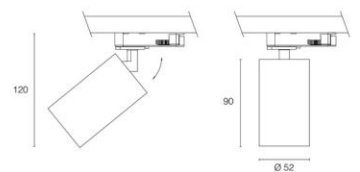

Proji 21 - 3 fase

230Vac	1 Led	8w	CE		IP20		3F	Ra>90		AC-LED TECHNOLOGY

Zwart gelakt alu (struct. lak) / Alu laqué en Noir (peint. tex.) / Black painted alu (tex. paint)

6 023 01 xw	3000K	590lm	Reflector: Zwart / Noir / Black	€ 110,00
6 023 01 ww	2700K	570lm	Reflector: Zwart / Noir / Black	€ 110,00

Wit gelakt alu (struct. lak) / Alu laqué en blanc (peint. tex.) / White painted alu (tex. paint)

6 023 02 xw	3000K	590lm	Reflector: Zwart / Noir / Black	€ 110,00
6 023 02 ww	2700K	570lm	Reflector: Zwart / Noir / Black	€ 110,00

accessoires/accessoires/accessories

11 003 01	Binnenring goud / Anneau or / Cup gold	€ 9,00
11 003 02	Binnenring wit / Anneau blanc / Cup white	€ 9,00