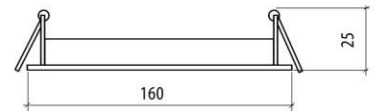

Pano 2 s - 110x110

Materiaal / Materiel / Material

Wit gelakt alu + PMMA / Alu laqué en blanc + PMMA / White painted alu + PMMA

3 026 01 nw 4000K 420lm € 52,50
3 026 01 ww 3000K 390lm € 52,50

Pano 3 s - 160x160

Materiaal / Materiel / Material

Wit gelakt alu + PMMA / Alu laqué en blanc + PMMA / White painted alu + PMMA

3 027 01 nw 4000K 840lm € 64,50
3 027 01 ww 3000K 780lm € 64,50

Pano 4 s - 200 x 200

Materiaal / Materiel / Material

Wit gelakt alu + PMMA / Alu laqué en blanc + PMMA / White painted alu + PMMA

3 028 01 nw 4000K 1260lm € 79,50
3 028 01 ww 3000K 1110lm € 79,50