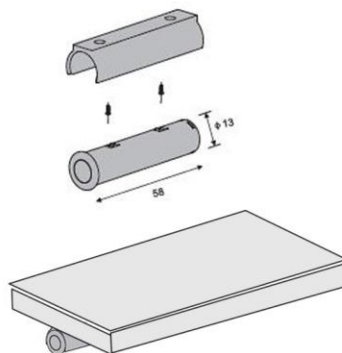

Surface mounted