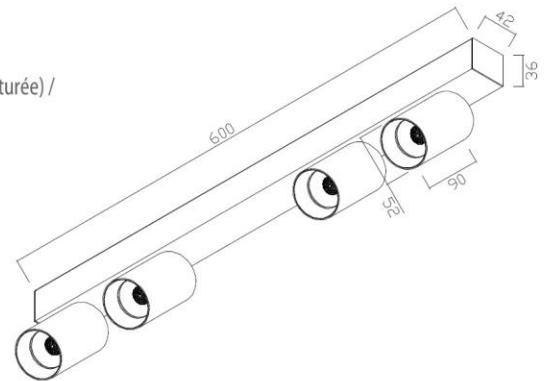

Plafond 37 - 52w - black

Materiaal / Matériel / Material
Zwart gelakt alu (structuurlak) / Alu laqué en noir (peinture texturée) /
Black painted alu (texture paint)