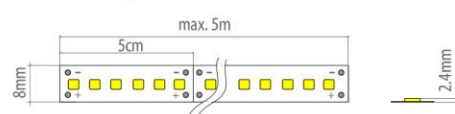

Monoflex 9,6w/m

Rol/Rouleaux/Reel 5m

24Vdc	120led /m	9,6w /m	CE		Ra>90	SDCM<3

1 002 03 ww	2700K	750lm/m	IP 20	€ 105,00
1 002 03 xw	3000K	820lm/m	IP 20	€ 105,00
1 002 03 nw	3500K	840lm/m	IP 20	€ 105,00
1 002 03 w	6000K	900lm/m	IP 20	€ 105,00

1 002 04 ww	2700K	660lm/m	IP 68	€ 135,00
1 002 04 nw	3200K	730lm/m	IP 68	€ 135,00
1 002 04 w	6000K	780lm/m	IP 68	€ 135,00

Andere kleuren op aanvraag / Autres couleurs sur demande / Other colors on demand

Afmetingen/Dimensions/Dimensions IP 20