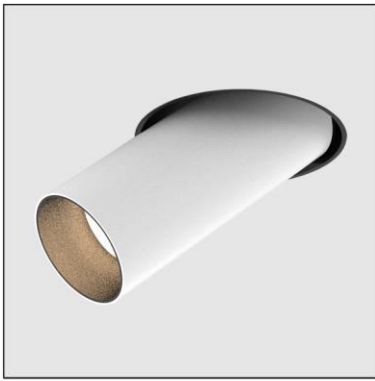

Zwart gelakt alu (structuurlak) / Alu laqué en noir (peinture texturée) / Black painted alu (texture paint)

| | | <i>Cup</i> | | |
|-------------------------------------|---|------------|----------------------|----------|
| <i>Non DIM</i> | | | | |
| 3 061 06 27 | 2700K | 1114lm | Zwart / Noir / Black | € 171,50 |
| 3 061 06 30 | 3000K | 1168lm | Zwart / Noir / Black | € 171,50 |
| <i>Triac DIM</i> | | | | |
| 3 061 07 27 | 2700K | 1114lm | Zwart / Noir / Black | € 188,30 |
| 3 061 07 30 | 3000K | 1168lm | Zwart / Noir / Black | € 188,30 |
| <i>DALI DIM</i> | | | | |
| 3 061 08 27 | 2700K | 1114lm | Zwart / Noir / Black | € 228,30 |
| 3 061 08 30 | 3000K | 1168lm | Zwart / Noir / Black | € 228,30 |
| accessoires/accessoires/accessories | | | | |
| 11 002 01 | Binnenring goud / Anneau or / Cup gold | | | € 9,00 |
| 11 002 02 | Binnenring wit / Anneau blanc / Cup white | | | € 9,00 |