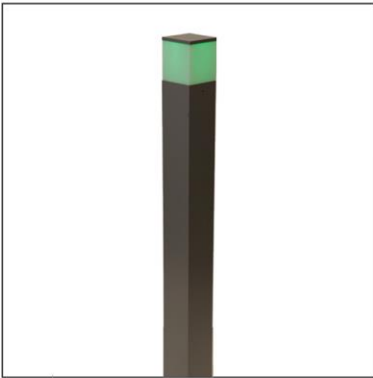

Uno - L300

24Vdc 230Vac	3 Led	4w	CE		IP53

Materiaal / Materiel / Material

Grijs gelakt alu (struct. lak) / Alu laqué en gris (peint. text.) / Grey painted alu (text. paint). Andere kleuren op aanvraag / Autres couleurs sûr demande / Other colors on request.

0018 01 nw	4000K	360lm	24Vdc	€ 189,00
0018 01 nw t	4000K	360lm	230Vac	€ 201,00
0018 01 w	6000K	400lm	24Vdc	€ 189,00
0018 01 w t	6000K	400lm	230Vac	€ 201,00
0018 01 xw	3000K	340lm	24Vdc	€ 189,00
0018 01 xw t	3000K	340lm	230Vac	€ 201,00
0018 05	Uno spike			€ 29,00