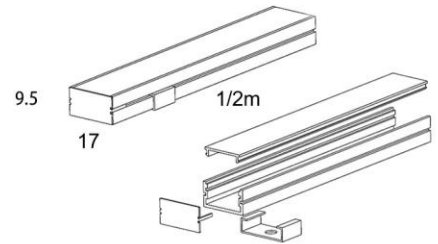

Profiflat 1

Geanodiseerd alu / Alu anodisé / Anodised alu

1m		
1 100 01	helder/clair/clear	€ 13,50
1 100 02	opaal/opaline/opal	€ 13,50
1 100 10	zonder cover/sans cache/without cover	€ 6,00
2m		
1 100 03	helder/clair/clear	€ 27,00
1 100 04	opaal/opaline/opal	€ 27,00
1 100 11	zonder cover/sans cache/without cover accessoires/accessoires/accessories	€ 12,00
1 100 05	eindkap/cache/end cap	€ 3,50
1 100 06	veerset 1/kit de ressorts 1/mouting spring set 1 - (10x)	€ 10,50
1 100 07	veerset 2/kit de ressorts 2/mouting spring set 1 - (25x)	€ 26,25

Profiflat 1 M

Profiflat 1 op maat / Profiflat 1 sur mesure / Profiflat 1 made to measure

1 100 01 m	helder/clair/clear	€ 19,50/m
1 100 02 m	opaal/opaline/opal	€ 19,50/m
1 100 10 m	zonder cover/sans cache/without cover	€ 8,00/m

L = max 3m.

Voor lengtes langer dan 2m, vraag uw extra transportkosten.

Pour des longueurs plus de 2m, demandez les frais de transport supplémentaires.

For lengths longer than 2m, ask your extra freight charges.

accessoires/accessoires/accessories

Zie Profiflat 1/Voir Profiflat 1/See Profiflat 1