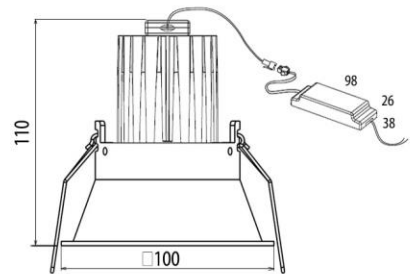

Squaro 11 - 230Vac

230Vac	1 Led	9w	CE				Ra>90

Wit gelakt alu (structuurlak) / Alu laqué en blanc (peinture texturée) / White painted alu (texture paint)

2 924 01 ww	2700K	625lm		€ 53,90
2 924 01 xw	3000K	650lm		€ 53,90
2 924 02 ww	2700K	625lm	Triac DIM	€ 62,00
2 924 02 xw	3000K	650lm	Triac DIM	€ 62,00
2 924 06 ww	2700K	625lm	1-10V DIM	€ 62,00
2 924 06 xw	3000K	650lm	1-10V DIM	€ 62,00
2 924 05 ww	2000K>2800K	625lm	Triac warm DIM	€ 76,00
2 924 07 ww	2000K>2800K	625lm	1-10V warm DIM	€ 76,00