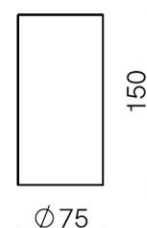

Plafondlamp 28 - black - 700mA

700mA	1 Led	32,5w	CE		IP20		Ra>90

Materiaal / Matériel / Material

Zwart gelakt alu (structuurlak) / Alu laqué en noir (peinture texturée) / Black painted alu (texture paint)

Cup

4 050 03 27	2700K	2437lm	Zwart / Noir / Black	€ 182,50
4 050 03 30	3000K	2550lm	Zwart / Noir / Black	€ 182,50

accessoires/accessoires/accessories

11 005 01	Binnenring goud / Anneau or / Cup gold	€ 9,00
11 005 02	Binnenring wit / Anneau blanc / Cup white	€ 9,00