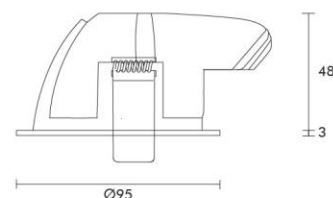

Inbo 25

230Vac	1 Led	3w	CE		IP20			Ra>90

Materiaal / Materiel / Material

Wit en zwart gelakt alu (structuurlak) / Alu laqué en blanc et noir (peinture texturée) / White & black painted alu (texture paint)

3 044 01 ww	2700K	165lm	€ 29,20
3 044 01 xw	3000K	173lm	€ 29,20