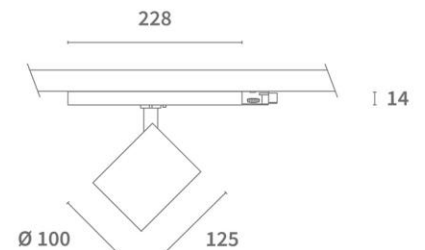

Proji 24 - 11/16/23/36w

- Budgetvriendelijke tracklight
- Structuurlak
- Hoge lumenoutput
- RA>90
- In-track driver
- 15,24,36,60°

- Budget friendly tracklight
- Texture paint
- High lumenoutput
- RA>90
- In-track driver
- 15,24,36,60°

- Tracklight économique
- Flux lumineux élevé
- Peinture texturée
- RA>90
- In-track alimentation
- 15,24,36 en 60°

1. OPTIE / OPTION
2. -Dali DIM
   - -Bluetooth DIM
   - -Food / Fashion Module

Proji 24 - 11w - black

230Vac	1 Led	11w	CE		IP20	3F	Ra>90

6 026 01 nw	4000K	1841lm	15°	€ 155,00
6 026 01 xw	3000K	1707lm	15°	€ 155,00
6 026 02 nw	4000K	1841lm	24°	€ 155,00
6 026 02 xw	3000K	1707lm	24°	€ 155,00
6 026 03 nw	4000K	1841lm	36°	€ 155,00
6 026 03 xw	3000K	1707lm	36°	€ 155,00
6 026 04 nw	4000K	1841lm	60°	€ 155,00
6 026 04 xw	3000K	1707lm	60°	€ 155,00

Proji 24 - 11w - white

230Vac	1 Led	11w	CE		IP20	3F	Ra>90

6 026 05 nw	4000K	1841lm	15°	€ 155,00
6 026 05 xw	3000K	1707lm	15°	€ 155,00
6 026 06 nw	4000K	1841lm	24°	€ 155,00
6 026 06 xw	3000K	1707lm	24°	€ 155,00
6 026 07 nw	4000K	1841lm	36°	€ 155,00
6 026 07 xw	3000K	1707lm	36°	€ 155,00
6 026 08 nw	4000K	1841lm	60°	€ 155,00
6 026 08 xw	3000K	1707lm	60°	€ 155,00

Proji 24 - 11w - grey

230Vac	1 Led	11w	CE		IP20	3F	Ra>90

6 026 09 nw	4000K	1841lm	15°	€ 155,00
6 026 09 xw	3000K	1707lm	15°	€ 155,00
6 026 10 nw	4000K	1841lm	24°	€ 155,00
6 026 10 xw	3000K	1707lm	24°	€ 155,00
6 026 11 nw	4000K	1841lm	36°	€ 155,00
6 026 11 xw	3000K	1707lm	36°	€ 155,00
6 026 12 nw	4000K	1841lm	60°	€ 155,00
6 026 12 xw	3000K	1707lm	60°	€ 155,00