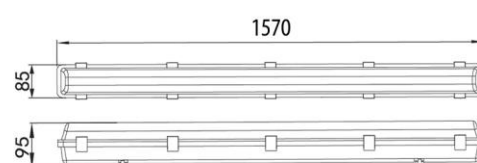

4 018 02 nw   4000K   6250lm   € 117,00