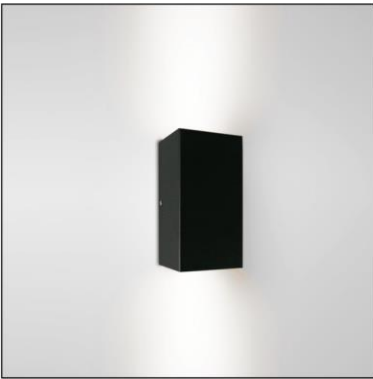

Seppo power up/down - black

230Vac	6 Led	14w	CE		IP54	

Materiaal / Materiel / Material

Zwart gelakt alu (structuurlak) / Alu laqué en noir (peinture texturée) /
Black painted alu (texture paint)

0053 07 nw t	4000K	1020lm	20°	€ 235,00
0053 07 w t	6000K	1140lm	20°	€ 235,00
0053 07 ww t	2700K	950lm	20°	€ 235,00
0053 07 xw t	3000K	990lm	20°	€ 235,00
0053 08 nw t	4000K	1020lm	40°	€ 235,00
0053 08 w t	6000K	1140lm	40°	€ 235,00
0053 08 ww t	2700K	950lm	40°	€ 235,00
0053 08 xw t	3000K	990lm	40°	€ 235,00