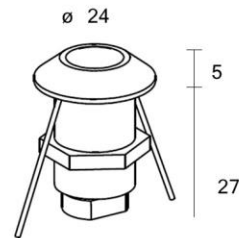

Inbo 19

230Vac 1 Led 7w CE IP20 Ø92

Materiaal / Matériel / Material
Wit gelakt alu / Alu laqué en blanc / White painted alu

3 102 01 ww 3000K 420lm € 52,00