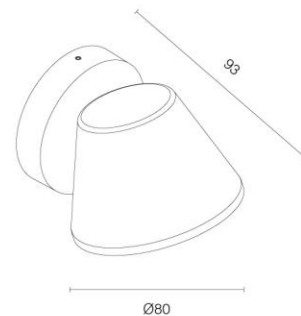

Wali 28 - black

Materiaal / Materiel / Material
Zwart gelakt alu (structuurlak) / Alu laqué en noir (peinture texturée) / Black painted alu (texture paint)

5 028 02 ww 2700K 140lm € 112,00
5 028 02 xw 3000K 155lm € 112,00