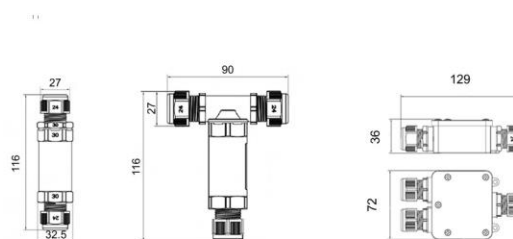

I - connector, T - connector & T - box

IP67

Max. kabel Ø 12mm
Max. câble Ø 12mm
Max. cable Ø 12mm

7 100 01	I - connector	€ 10,35
7 101 01	T - connector	€ 13,50
7 102 01	T - Box	€ 20,70