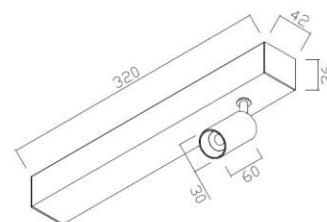

<i>Non DIM</i>			<i>Cup</i>	
4 055 01 27	2700K	420lm	Zwart / Noir / Black	€ 94,00
4 055 01 30	3000K	460lm	Zwart / Noir / Black	€ 94,00
<i>Triac DIM</i>				
4 055 02 27	2700K	420lm	Zwart / Noir / Black	€ 111,50
4 055 02 30	3000K	460lm	Zwart / Noir / Black	€ 111,50
<i>DALI DIM</i>				
4 055 03 27	2700K	420lm	Zwart / Noir / Black	€ 138,00
4 055 03 30	3000K	460lm	Zwart / Noir / Black	€ 138,00
<i>accessoires/accessoires/accessories</i>				
11 004 01	Binnenring goud / Anneau or / Cup gold			€ 9,00
11 004 02	Binnenring wit / Anneau blanc / Cup white			€ 9,00