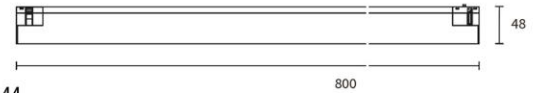

6 212 01 ww	2700K	1340lm		€ 198,44
6 212 01 xw	3000K	1384lm		€ 198,44
6 212 02 ww	2700K	1340lm	Dali/Push DIM	€ 217,87
6 212 02 xw	3000K	1384lm	Dali/Push DIM	€ 217,87
6 212 03 ww	2700K	1340lm	Casambi DIM	€ 278,44
6 212 03 xw	3000K	1384lm	Casambi DIM	€ 278,44