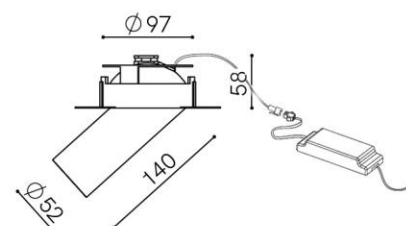

Trim 8 - black - 500mA

500mA	1 Led	20w	CE		IP20			Ra>90

Materiaal / Matériel / Material
Zwart gelakt alu (structuurlak) / Alu laqué en noir (peinture texturée) /
Black painted alu (texture paint)

		<i>Cup</i>		
3 062 05 27	2700K	1483lm	Zwart / Noir / Black	€ 159,50
3 062 05 30	3000K	1574lm	Zwart / Noir / Black	€ 159,50
accessoires/accessoires/accessories				
11 002 01	Binnenring goud / Anneau or / Cup gold			€ 9,00
11 002 02	Binnenring wit / Anneau blanc / Cup white			€ 9,00

Trim 8 - black - 230Vac

230Vac	1 Led	20w	CE		IP20			Ra>90

Materiaal / Matériel / Material
Zwart gelakt alu (structuurlak) / Alu laqué en noir (peinture texturée) /
Black painted alu (texture paint)

		<i>Cup</i>		
<i>Non DIM</i>				
3 062 06 27	2700K	1483lm	Zwart / Noir / Black	€ 179,50
3 062 06 30	3000K	1574lm	Zwart / Noir / Black	€ 179,50
<i>Triac DIM</i>				
3 062 07 27	2700K	1483lm	Zwart / Noir / Black	€ 196,30
3 062 07 30	3000K	1574lm	Zwart / Noir / Black	€ 196,30
<i>DALI DIM</i>				
3 062 08 27	2700K	1483lm	Zwart / Noir / Black	€ 242,30
3 062 08 30	3000K	1574lm	Zwart / Noir / Black	€ 242,30
accessoires/accessoires/accessories				
11 002 01	Binnenring goud / Anneau or / Cup gold			€ 9,00
11 002 02	Binnenring wit / Anneau blanc / Cup white			€ 9,00