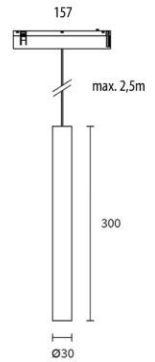

48V tube 1 - 8w - white

Wit gelakt alu (struct. lak) / Alu laqué en blanc (peint. tex.) / White painted alu (tex. paint)

6 207 05 ww	2700K	420lm	Cup: Zwart/Noir/Black	€ 122,60	
6 207 05 xw	3000K	460lm	Cup: Zwart/Noir/Black	€ 122,60	
6 207 06 ww	2700K	420lm	Cup: Zwart/Noir/Black	Dali/Push DIM	€ 145,20
6 207 06 xw	3000K	460lm	Cup: Zwart/Noir/Black	Dali/Push DIM	€ 145,20
6 207 23 ww	2700K	420lm	Cup: Zwart/Noir/Black	Casambi DIM	€ 197,60
6 207 23 xw	3000K	460lm	Cup: Zwart/Noir/Black	Casambi DIM	€ 197,60

accessoires/accessoires/accessories

11 004 01	Binnenring goud / Anneau or / Cup gold	€ 9,00
11 004 02	Binnenring wit / Anneau blanc / Cup white	€ 9,00

48V tube 2 - 19w - black

Zwart gelakt alu (struct. lak) / Alu laqué en noir (peint. tex.) / Black painted alu (tex. paint)

6 208 01 ww	2700K	1210lm	Cup: Zwart/Noir/Black	€ 154,80	
6 208 01 xw	3000K	1285lm	Cup: Zwart/Noir/Black	€ 154,80	
6 208 02 ww	2700K	1210lm	Cup: Zwart/Noir/Black	Dali/Push DIM	€ 174,41
6 208 02 xw	3000K	1285lm	Cup: Zwart/Noir/Black	Dali/Push DIM	€ 174,41
6 208 21 ww	2700K	1210lm	Cup: Zwart/Noir/Black	Casambi DIM	€ 234,80
6 208 21 xw	3000K	1285lm	Cup: Zwart/Noir/Black	Casambi DIM	€ 234,80

accessoires/accessoires/accessories

11 002 01	Binnenring goud / Anneau or / Cup gold	€ 9,00
11 002 02	Binnenring wit / Anneau blanc / Cup white	€ 9,00

48V tube 2 - 19w - white

Wit gelakt alu (struct. lak) / Alu laqué en blanc (peint. tex.) / White painted alu (tex. paint)

6 208 05 ww	2700K	1210lm	Cup: Zwart/Noir/Black	€ 154,80	
6 208 05 xw	3000K	1285lm	Cup: Zwart/Noir/Black	€ 154,80	
6 208 06 ww	2700K	1210lm	Cup: Zwart/Noir/Black	Dali/Push DIM	€ 174,41
6 208 06 xw	3000K	1285lm	Cup: Zwart/Noir/Black	Dali/Push DIM	€ 174,41
6 208 22 ww	2700K	1210lm	Cup: Zwart/Noir/Black	Casambi DIM	€ 234,80
6 208 22 xw	3000K	1285lm	Cup: Zwart/Noir/Black	Casambi DIM	€ 234,80