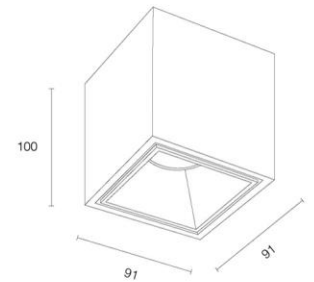

Plafo 17 - white

Materiaal / Materiel / Material
Wit gelakt alu (structuurlak) / Alu laqué en blanc (peinture texturée) / White painted alu (texture paint)

			Reflector	
4 035 01 ww	2700K	955lm	Zwart / Noir / Black	€ 174,50
4 035 01 xw	3000K	1050lm	Zwart / Noir / Black	€ 174,50
4 035 02 ww	2700K	955lm	Goud / Or / Gold	€ 186,50
4 035 02 xw	3000K	1050lm	Goud / Or / Gold	€ 186,50