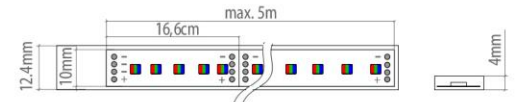

Afmetingen/Dimensions/Dimensions IP 20

1 021 01 dtw 1800K>3000K 1380lm/m IP 20 € 220,00

Dual color flex 19,2w/m

Rol/Rouleaux/Reel 5m

| | | | | | | |
|-------|-----------|----------|----|-----|-------|--------|
| 24Vdc | 252led /m | 19,2w /m | CE | III | Ra>90 | SDCM<3 |
|-------|-----------|----------|----|-----|-------|--------|

Afmetingen/Dimensions/Dimensions IP 20

1 022 01 dc 2200K/6500K 750lm/m - 960lm/m IP 20 € 220,00

Rgb-flex 7,2w/m

Rol/Rouleaux/Reel 5m

| | | | | |
|-------|----------|---------|----|-----|
| 24Vdc | 30led /m | 7,2w /m | CE | III |
|-------|----------|---------|----|-----|

Afmetingen/Dimensions/Dimensions IP 20

Afmetingen/Dimensions/Dimensions IP 68

1 006 03 rgb IP 20 € 110,00

1 006 04 rgb IP 68 € 140,00

Rgb-flex 14,4w/m

Rol/Rouleaux/Reel 5m

| | | | | |
|-------|----------|----------|----|-----|
| 24Vdc | 60led /m | 14,4w /m | CE | III |
|-------|----------|----------|----|-----|