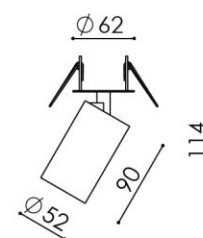

Inbo 35 - white - 700mA

700mA	1 Led	16w	CE		IP20			Ra>90

Materiaal / Materiel / Material

Wit gelakt alu (structuurlak) / Alu laqué en blanc (peinture texturée) / White painted alu (texture paint)

		Cup		
3 064 01 27	2700K	1114lm	Zwart / Noir / Black	€ 132,00
3 064 01 30	3000K	1168lm	Zwart / Noir / Black	€ 132,00
accessoires/accessoires/accessories				
11 002 01	Binnenring goud / Anneau or / Cup gold			€ 9,00
11 002 02	Binnenring wit / Anneau blanc / Cup white			€ 9,00