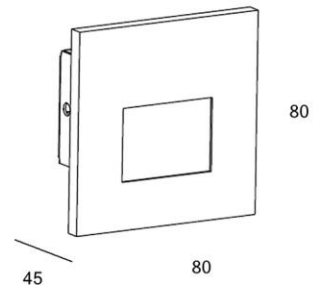

Compacto - 350mA

350mA	1 Led	1,2w	CE		IP20	

Past in standaard Helia box / Montable dans une boîte 'Helia' / Fits in standard Helia box

Geanodiseerd alu / Alu anodisé / Anodised alu

0009 05 ww 2700K 100lm € 59,75

0009 05 xw 3000K 110lm € 59,75

Wit gelakt alu (struct. lak) / Alu laqué en blanc (peint. tex.) / White painted alu (tex. paint)

0009 06 ww 2700K 100lm € 59,75

0009 06 xw 3000K 110lm € 59,75

Zwart gelakt alu (struct. lak) / Alu laqué en noir (peint. tex.) / Black painted alu (tex. paint)

0009 07 ww 2700K 100lm € 59,75

0009 07 xw 3000K 110lm € 59,75

Compacto - 24Vdc

24Vdc	1 Led	1,2w	CE		IP20	

Past in standaard Helia box / Montable dans une boîte 'Helia' / Fits in standard Helia box

Geanodiseerd alu / Alu anodisé / Anodised alu

0009 08 ww 2700K 100lm € 69,75

0009 08 xw 3000K 110lm € 69,75

Wit gelakt alu (struct. lak) / Alu laqué en blanc (peint. tex.) / White painted alu (tex. paint)

0009 09 ww 2700K 100lm € 69,75

0009 09 xw 3000K 110lm € 69,75

Zwart gelakt alu (struct. lak) / Alu laqué en noir (peint. tex.) / Black painted alu (tex. paint)

0009 10 ww 2700K 100lm € 69,75

0009 10 xw 3000K 110lm € 69,75

Compacto - 230Vac

230Vac	1 Led	1,2w	CE		IP20	

Past in standaard Helia box / Montable dans une boîte 'Helia' / Fits in standard Helia box

Geanodiseerd alu / Alu anodisé / Anodised alu

0009 08 ww t 2700K 100lm € 87,35

0009 08 xw t 3000K 110lm € 87,35

Wit gelakt alu (struct. lak) / Alu laqué en blanc (peint. tex.) / White painted alu (tex. paint)

0009 09 ww t 2700K 100lm € 87,35

0009 09 xw t 3000K 110lm € 87,35

Zwart gelakt alu (struct. lak) / Alu laqué en noir (peint. tex.) / Black painted alu (tex. paint)

0009 10 ww t 2700K 100lm € 87,35

0009 10 xw t 3000K 110lm € 87,35

Sotto - 350mA

350mA	2 Led	2,4w	CE		IP20	

Past in standaard Helia box / Montable dans une boîte 'Helia' / Fits in standard Helia box

Geanodiseerd alu / Alu anodisé / Anodised alu