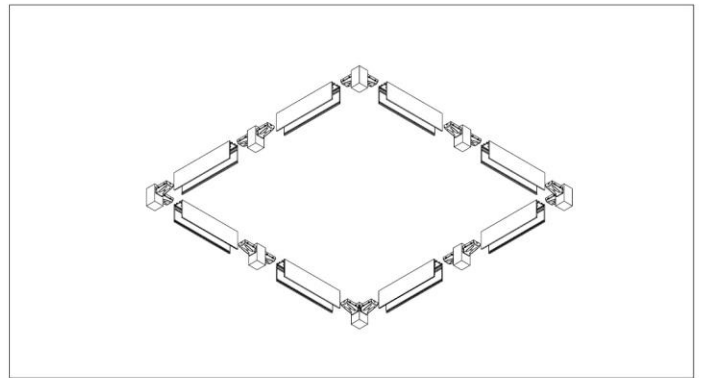

48v track - on - accessories square installation

N Zwart / Noir / Black

1	6 200 08 b	Elektrische verbinding 90° - Connexion électrique 90° - Electrical connection 90°	€ 34,86
2	6 200 09 b	Elektrische doorverbinding - Connexion électrique - Electrical connection	€ 34,86
3	6 200 10 b	Elektrische T - verbinding links - Connexion T gauche électrique - Electrical left T - connection	€ 42,28
3	6 200 11 b	Elektrische T - verbinding rechts - Connexion T droite électrique - Electrical right T - connection	€ 42,28
4	6 200 12 b	Elektrische X - verbinding - Connexion X électrique - Electrical X - connection	€ 45,78

N Wit / Blanc / White

1	6 200 08 w	Elektrische verbinding 90° - Connexion électrique 90° - Electrical connection 90°	€ 34,86
2	6 200 09 w	Elektrische doorverbinding - Connexion électrique - Electrical connection	€ 34,86
3	6 200 10 w	Elektrische T - verbinding links - Connexion T gauche électrique - Electrical left T - connection	€ 42,28
3	6 200 11 w	Elektrische T - verbinding rechts - Connexion T droite électrique - Electrical right T - connection	€ 42,28
4	6 200 12 w	Elektrische X - verbinding - Connexion X électrique - Electrical X - connection	€ 45,78