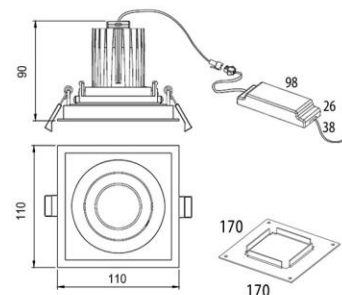

Squaro 9 - 230Vac

230Vac 1 Led 9w CE IP20 Ra>90

Wit gelakt alu (struct. lak) / Alu laqué en blanc (peint. tex.) / White painted alu (text. paint)

2 921 01 ww	2700K	625lm		€ 57,50
2 921 01 xw	3000K	650lm		€ 57,50
2 921 02 ww	2700K	625lm	Triac DIM	€ 65,50
2 921 02 xw	3000K	650lm	Triac DIM	€ 65,50
2 921 06 ww	2700K	625lm	1-10V DIM	€ 65,50
2 921 06 xw	3000K	650lm	1-10V DIM	€ 65,50
2 921 05 ww	2000K>2800K	625lm	Triac warm DIM	€ 79,50
2 921 07 ww	2000K>2800K	625lm	1-10V warm DIM	€ 79,50
2 921 p	Plaster kit	€ 13,00		

Squaro 10 - 350mA

350mA 2 Led 14w CE IP20 Ra>90

Materiaal / Matériel / Material

Wit gelakt alu (structuurlak) / Alu laqué en blanc (peinture texturée) / White painted alu (texture paint)

2 922 09 dtw	2000K>2800K	1250lm	€ 117,25
2 922 09 ww	2700K	1190lm	€ 84,05
2 922 09 xw	3000K	1240lm	€ 84,05

Accessoire / Accessoire / Accessory :

2 922 p	Plaster kit	€ 16,00