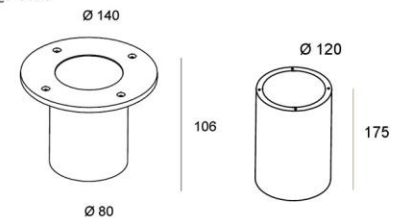

Mito round recessed - 230Vac

230Vac	1 Led	10w	CE		IP67		Ø100

0077 01 nw t	4000K	1100lm	20°	€ 235,00
0077 01 ww t	2700K	1020lm	20°	€ 235,00
0077 01 xw t	3000K	1050lm	20°	€ 235,00
0077 02 nw t	4000K	1100lm	40°	€ 235,00
0077 02 ww t	2700K	1020lm	40°	€ 235,00
0077 02 xw t	3000K	1050lm	40°	€ 235,00
0077 03 nw t	4000K	1100lm	GM*	€ 235,00
0077 03 ww t	2700K	1020lm	GM*	€ 235,00
0077 03 xw t	3000K	1050lm	GM*	€ 235,00
0077 04	Mito round recessed box			€ 45,00

Materiaal / Materiel / Material

Roestvrij staal 316L / Acier inoxydable 316L / Stainless steel 316L