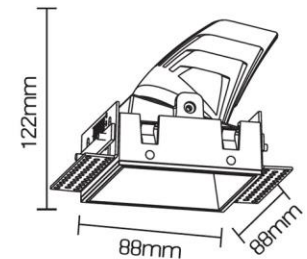

Trim 3 - 15w - orientable

Materiaal / Materiel / Material
 Wit gelakt alu (structuurlak) / Alu laqué en blanc (peinture texturée) / White
 painted alu (texture paint)

| | | | | |
|-------------|-------|--------|-----------|---------|
| 3 035 10 ww | 2700K | 1150lm | | € 88,61 |
| 3 035 10 xw | 3000K | 1200lm | | € 88,61 |
| 3 035 11 ww | 2700K | 1150lm | Triac DIM | € 99,61 |
| 3 035 11 xw | 3000K | 1200lm | Triac DIM | € 99,61 |
| 3 035 12 ww | 2700K | 1150lm | 1-10V DIM | € 99,61 |
| 3 035 12 xw | 3000K | 1200lm | 1-10V DIM | € 99,61 |