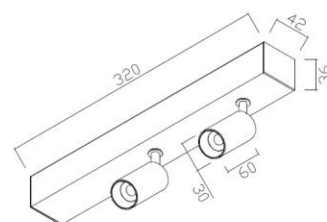

<i>Non DIM</i>				<i>Cup</i>	
4 056 01 27	2700K	840lm	Zwart / Noir / Black	€ 152,00	
4 056 01 30	3000K	920lm	Zwart / Noir / Black	€ 152,00	
<i>Triac DIM</i>					
4 056 02 27	2700K	840lm	Zwart / Noir / Black	€ 165,00	
4 056 02 30	3000K	920lm	Zwart / Noir / Black	€ 165,00	
<i>DALI DIM</i>					
4 056 03 27	2700K	840lm	Zwart / Noir / Black	€ 215,00	
4 056 03 30	3000K	920lm	Zwart / Noir / Black	€ 215,00	
<i>accessoires/accessoires/accessories</i>					
11 004 01	Binnenring goud / Anneau or / Cup gold			€ 9,00	
11 004 02	Binnenring wit / Anneau blanc / Cup white			€ 9,00