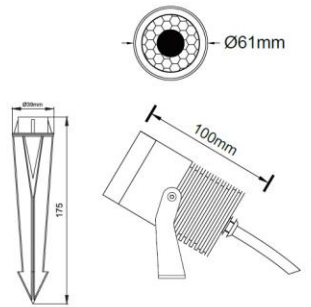

6 008 02 ww   3000K   1250lm   € 87,5