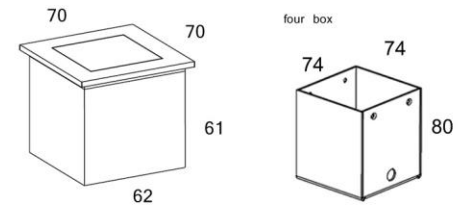

*GM: Mat glas / Verre sablé / Frosted glass