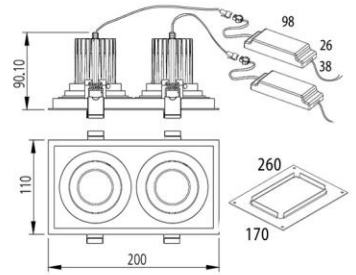

Squaro 10 - 230Vac

230Vac	2 Led	18w	CE						Ra>90

Wit gelakt alu (struct. lak) / Alu laqué en blanc (peint. tex.) / White painted alu (tex. paint)

2 922 01 ww	2700K	1250lm		€ 107,65
2 922 01 xw	3000K	1300lm		€ 107,65
2 922 02 ww	2700K	1250lm	Triac DIM	€ 123,65
2 922 02 xw	3000K	1300lm	Triac DIM	€ 123,65
2 922 06 ww	2700K	1250lm	1-10V DIM	€ 123,65
2 922 06 xw	3000K	1300lm	1-10V DIM	€ 123,65
2 922 05 ww	2000K>2800K	1250lm	Triac warm DIM	€ 151,65
2 922 07 ww	2000K>2800K	1250lm	1-10V warm DIM	€ 151,65
2 922 p	Plaster kit			€ 16,00

Squaro 11 - 350mA

350mA	1 Led	7w	CE				Ra>90

Materiaal / Matériel / Material

Wit gelakt alu (structuurlak) / Alu laqué en blanc (peinture texturée) / White painted alu (texture paint)

2 924 09 dtw	2000K>2800K	625lm		€ 61,90
2 924 09 ww	2700K	595lm		€ 45,30
2 924 09 xw	3000K	620lm		€ 45,30