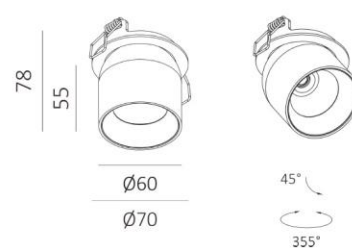

Inbo 31 - white

Materiaal / Materiel / Material

Wit gelakt alu (structuurlak) / Alu laqué en blanc (peinture texturée) /
White painted alu (texture paint)

3 058 01 27	2700K	550lm	Cup Zwart / Noir / Black	€ 64,50
accessoires/accessoires/accessories				
11 000 01	Binnenring goud / Anneau or / Cup gold			€ 4,00
11 000 02	Binnenring wit / Anneau blanc / Cup white			€ 4,00