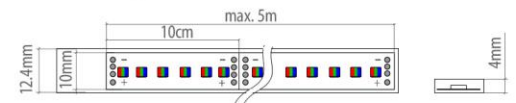

Afmetingen/Dimensions/Dimensions IP 20

Afmetingen/Dimensions/Dimensions IP 68

1 006 03 rgb IP 20 € 110,00

1 006 04 rgb IP 68 € 140,00

Rgb-flex 14,4w/m

Rol/Rouleaux/Reel 5m

| | | | | |
|-------|----------|----------|----|-----|
| 24Vdc | 60led /m | 14,4w /m | CE | III |
|-------|----------|----------|----|-----|

Afmetingen/Dimensions/Dimensions IP 20

Afmetingen/Dimensions/Dimensions IP 68

1 007 03 rgb IP 20 € 140,00

1 007 04 rgb IP 68 € 170,00

Rgbw-flex 14,4w/m

Rol/Rouleaux/Reel 5m

| | | | | | |
|-------|----------|----------|----|--|------|
| 24Vdc | 60led /m | 14,4w /m | CE | | IP20 |
|-------|----------|----------|----|--|------|