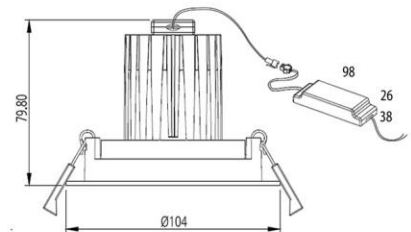

Roundo 12 - 230Vac

230Vac	1 Led	9w	CE		IP20				Ra>90

Wit gelakt alu (structuurlak) / Alu laqué en blanc (peinture texturée) / White painted alu (texture paint)

2 919 01 ww	2700K	625lm	€ 53,90
2 919 01 xw	3000K	650lm	€ 53,90
2 919 02 ww	2700K	625lm	Triac DIM € 62,00
2 919 02 xw	3000K	650lm	Triac DIM € 62,00
2 919 04 ww	2700K	625lm	1-10V DIM € 62,00
2 919 04 xw	3000K	650lm	1-10V DIM € 62,00
2 919 03 ww	2000K>2800K	625lm	Triac warm DIM € 76,00
2 919 07 ww	2000K>2800K	625lm	1-10V warm DIM € 76,00

Roundo 13 - 350mA

350mA	1 Led	7w	CE		IP20			Ra>90

Wit gelakt alu (structuurlak) / Alu laqué en blanc (peinture texturée) / White painted alu (texture paint)

2 923 09 dtw	2000K>2800K	625lm	€ 55,25
2 923 09 ww	2700K	595lm	€ 40,85
2 923 09 xw	3000K	620lm	€ 40,85

Zwart gelakt alu (structuurlak) / Alu laqué en noir (peinture texturée) / Black painted alu (texture paint)

2 923 18 dtw	2000K>2800K	625lm	€ 55,25
2 923 18 ww	2700K	595lm	€ 44,85
2 923 18 xw	3000K	620lm	€ 44,85