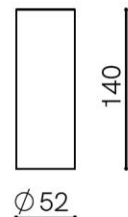

Plafo 27 - white - 500mA

Materiaal / Materiel / Material

Wit gelakt alu (structuurlak) / Alu laqué en blanc (peinture texturée) / White painted alu (texture paint)

			<i>Cup</i>	
4 049 01 27	2700K	1481lm	Zwart / Noir / Black	€ 130,00
4 049 01 30	3000K	1573lm	Zwart / Noir / Black	€ 130,00

accessoires/accessoires/accessories

11 002 01	Binnenring goud / Anneau or / Cup gold	€ 9,00
11 002 02	Binnenring wit / Anneau blanc / Cup white	€ 9,00

Plafo 27 - white - 230Vac

Materiaal / Materiel / Material

Wit gelakt alu (structuurlak) / Alu laqué en blanc (peinture texturée) / White painted alu (texture paint)

			<i>Cup</i>	
4 049 02 27	2700K	1481lm	Zwart / Noir / Black	€ 165,50
4 049 02 30	3000K	1573lm	Zwart / Noir / Black	€ 165,50

accessoires/accessoires/accessories

11 002 01	Binnenring goud / Anneau or / Cup gold	€ 9,00
11 002 02	Binnenring wit / Anneau blanc / Cup white	€ 9,00

Plafo 27 - black - 500mA

Materiaal / Materiel / Material

Zwart gelakt alu (structuurlak) / Alu laqué en noir (peinture texturée) / Black painted alu (texture paint)

			<i>Cup</i>	
4 049 03 27	2700K	1481lm	Zwart / Noir / Black	€ 130,00
4 049 03 30	3000K	1573lm	Zwart / Noir / Black	€ 130,00

accessoires/accessoires/accessories

11 002 01	Binnenring goud / Anneau or / Cup gold	€ 9,00
11 002 02	Binnenring wit / Anneau blanc / Cup white	€ 9,00

Plafo 27 - black - 230Vac

Materiaal / Materiel / Material

Zwart gelakt alu (structuurlak) / Alu laqué en noir (peinture texturée) / Black painted alu (texture paint)

			<i>Cup</i>	
4 049 04 27	2700K	1481lm	Zwart / Noir / Black	€ 165,50
4 049 04 30	3000K	1573lm	Zwart / Noir / Black	€ 165,50

accessoires/accessoires/accessories

11 002 01	Binnenring goud / Anneau or / Cup gold	€ 9,00
11 002 02	Binnenring wit / Anneau blanc / Cup white	€ 9,00