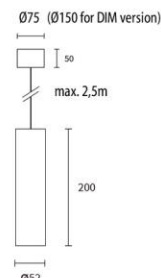

Tube 1 - 8w - black

Zwart gelakt alu (struct. lak) / Alu laqué en noir (peint. tex.) / Black painted alu (tex. paint)

6 207 14 ww	2700K	420lm	Cup: Zwart/Noir/Black	Triac DIM	€ 167,00
6 207 14 xw	3000K	460lm	Cup: Zwart/Noir/Black	Triac DIM	€ 167,00
6 207 15 ww	2700K	420lm	Cup: Zwart/Noir/Black	Dali DIM	€ 234,00
6 207 15 xw	3000K	460lm	Cup: Zwart/Noir/Black	Dali DIM	€ 234,00

accessoires/accessoires/accessories

11 004 01	Binnenring goud / Anneau or / Cup gold	€ 9,00
11 004 02	Binnenring wit / Anneau blanc / Cup white	€ 9,00

Tube 1 - 8w - white

Wit gelakt alu (struct. lak) / Alu laqué en blanc (peint. tex.) / White painted alu (tex. paint)

6 207 18 ww	2700K	420lm	Cup: Zwart/Noir/Black	Triac DIM	€ 167,00
6 207 18 xw	3000K	460lm	Cup: Zwart/Noir/Black	Triac DIM	€ 167,00
6 207 19 ww	2700K	420lm	Cup: Zwart/Noir/Black	Dali DIM	€ 234,00
6 207 19 xw	3000K	460lm	Cup: Zwart/Noir/Black	Dali DIM	€ 234,00

accessoires/accessoires/accessories

11 004 01	Binnenring goud / Anneau or / Cup gold	€ 9,00
11 004 02	Binnenring wit / Anneau blanc / Cup white	€ 9,00

Tube 2 - 19w - black

Zwart gelakt alu (struct. lak) / Alu laqué en noir (peint. tex.) / Black painted alu (tex. paint)

6 208 13 ww	2700K	1210lm	Cup: Zwart/Noir/Black	Triac DIM	€ 198,00
6 208 13 xw	3000K	1285lm	Cup: Zwart/Noir/Black	Triac DIM	€ 198,00
6 208 14 ww	2700K	1210lm	Cup: Zwart/Noir/Black	Dali DIM	€ 253,00
6 208 14 xw	3000K	1285lm	Cup: Zwart/Noir/Black	Dali DIM	€ 253,00

accessoires/accessoires/accessories

11 002 01	Binnenring goud / Anneau or / Cup gold	€ 9,00
11 002 02	Binnenring wit / Anneau blanc / Cup white	€ 9,00

Tube 2 - 19w - white

Zwart gelakt alu (struct. lak) / Alu laqué en noir (peint. tex.) / Black painted alu (tex. paint)