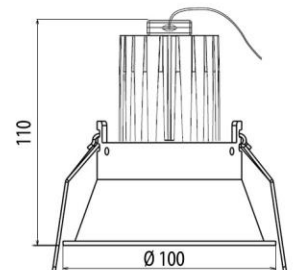

Roundo 11 - 2 - 230Vac

230Vac	1 Led	9w	CE		IP20				Ra>90

Wit gelakt alu (structuurlak) / Alu laqué en blanc (peinture texturée) / White painted alu (texture paint)

2 918 09 ww	2700K	625lm		€ 51,40
2 918 09 xw	3000K	650lm		€ 51,40
2 918 10 ww	2700K	625lm	Triac DIM	€ 59,40
2 918 10 xw	3000K	650lm	Triac DIM	€ 59,40
2 918 20 ww	2700K	625lm	1-10V DIM	€ 59,40
2 918 20 xw	3000K	650lm	1-10V DIM	€ 59,40
2 918 15 ww	2000K>2800K	625lm	Triac warm DIM	€ 73,40
2 918 21 ww	2000K>2800K	625lm	1-10V warm DIM	€ 73,40

Met bladveren / Avec ressorts / With leaf springs

Roundo 12 reflector - 350mA

350mA	1 Led	7w	CE		IP20				Ra>90

Material / Materiel / Material

Wit gelakt alu (structuurlak) / Alu laqué en blanc (peinture texturée) / White painted alu (texture paint)

2 919 09 dtw	2000K>2800K	625lm	€ 56,50
2 919 09 ww	2700K	595lm	€ 42,10
2 919 09 xw	3000K	620lm	€ 42,10

Roundo 12 - 230Vac

230Vac	1 Led	9w	CE		IP20				Ra>90

Wit gelakt alu (structuurlak) / Alu laqué en blanc (peinture texturée) / White painted alu (texture paint)

2 919 01 ww	2700K	625lm	€ 53,90
2 919 01 xw	3000K	650lm	€ 53,90
2 919 02 ww	2700K	625lm	Triac DIM € 62,00
2 919 02 xw	3000K	650lm	Triac DIM € 62,00
2 919 04 ww	2700K	625lm	1-10V DIM € 62,00
2 919 04 xw	3000K	650lm	1-10V DIM € 62,00
2 919 03 ww	2000K>2800K	625lm	Triac warm DIM € 76,00
2 919 07 ww	2000K>2800K	625lm	1-10V warm DIM € 76,00

Roundo 13 - 350mA

350mA	1 Led	7w	CE		IP20			Ra>90

Wit gelakt alu (structuurlak) / Alu laqué en blanc (peinture texturée) / White painted alu (texture paint)

2 923 09 dtw	2000K>2800K	625lm	€ 55,25
2 923 09 ww	2700K	595lm	€ 40,85
2 923 09 xw	3000K	620lm	€ 40,85

Zwart gelakt alu (structuurlak) / Alu laqué en noir (peinture texturée) / Black painted alu (texture paint)

2 923 18 dtw	2000K>2800K	625lm	€ 55,25
2 923 18 ww	2700K	595lm	€ 44,85
2 923 18 xw	3000K	620lm	€ 44,85