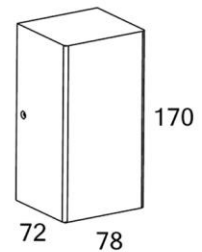

Seppo power - white

230Vac	3 Led	7w	CE		IP54	

Materiaal / Matériel / Material

Wit gelakt alu (structuurlak) / Alu laqué en blanc (peinture texturée) /
White painted alu (texture paint)

0052 05 nw t	4000K	510lm	20°	€ 188,00
0052 05 w t	6000K	570lm	20°	€ 188,00
0052 05 ww t	2700K	470lm	20°	€ 188,00
0052 05 xw t	3000K	495lm	20°	€ 188,00
0052 06 nw t	4000K	510lm	40°	€ 188,00
0052 06 w t	6000K	570lm	40°	€ 188,00
0052 06 ww t	2700K	470lm	40°	€ 188,00
0052 06 xw t	3000K	495lm	40°	€ 188,00

Seppo power - black

230Vac	3 Led	7w	CE		IP54	

Materiaal / Matériel / Material

Zwart gelakt alu (structuurlak) / Alu laqué en noir (peinture texturée) /
Black painted alu (texture paint)

0052 07 nw t	4000K	510lm	20°	€ 188,00
0052 07 w t	6000K	570lm	20°	€ 188,00
0052 07 ww t	2700K	470lm	20°	€ 188,00
0052 07 xw t	3000K	495lm	20°	€ 188,00
0052 08 nw t	4000K	510lm	40°	€ 188,00
0052 08 w t	6000K	570lm	40°	€ 188,00
0052 08 ww t	2700K	470lm	40°	€ 188,00
0052 08 xw t	3000K	495lm	40°	€ 188,00

Seppo power - grey

230Vac	3 Led	7w	CE		IP54	

Materiaal / Matériel / Material

Grijs gelakt alu (structuurlak) / Alu laqué en gris (peinture texturée) /
Grey painted alu (texture paint)

0052 09 nw t	4000K	510lm	20°	€ 188,00
0052 09 w t	6000K	570lm	20°	€ 188,00
0052 09 ww t	2700K	470lm	20°	€ 188,00
0052 09 xw t	3000K	495lm	20°	€ 188,00
0052 10 nw t	4000K	510lm	40°	€ 188,00
0052 10 w t	6000K	570lm	40°	€ 188,00
0052 10 ww t	2700K	470lm	40°	€ 188,00
0052 10 xw t	3000K	495lm	40°	€ 188,00