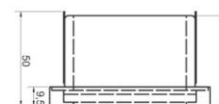

Roundo 2

Materiaal / Matériel / Material

* A = Geborsteld alu / Alu brossé / Brushed alu

* W = Wit / Blanc / White

2 902 01	GU 5.3 (12Vdc)	A*	€ 20,50
2 902 02	GU 10 (230Vac)	A*	€ 23,50
2 902 03	GU 5.3 (12Vdc)	W*	€ 20,50
2 902 04	GU 10 (230Vac)	W*	€ 23,50

Roundo 4

Materiaal / Matériel / Material

Wit gelakt alu / Alu laqué en blanc / White painted alu

2 906 01	GU 5.3 (12Vdc)	€ 18,50
2 906 02	GU 10 (230Vac)	€ 21,50

Roundo 9

Materiaal / Matériel / Material

Alu wit gelakt / Alu laqué en blanc / White painted alu

2 911 07	GU 5.3 (12Vdc)	€ 19,50
2 911 08	GU 10 (230Vac)	€ 22,50

Roundo 14

Materiaal / Matériel / Material

* A = Geborsteld alu / Alu brossé / Brushed alu

* W = Wit / Blanc / White

2 925 01	GU 5.3 (12Vdc)	A*	€ 14,40
2 925 02	GU 10 (230Vac)	A*	€ 17,40
2 925 03	GU 5.3 (12Vdc)	W*	€ 14,40
2 925 04	GU 10 (230Vac)	W*	€ 17,40