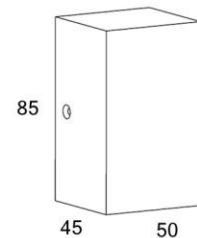

Seppo - anodised

230Vac	1 Led	2,6w	CE		IP54	

Materiaal / Matériel / Material

Geborsteld en geanodiseerd alu / Alu brossé et anodisé / Brushed and anodised alu

0027 01 nw t	4000K	170lm	30°	€ 140,60
0027 01 w t	6000K	190lm	30°	€ 140,60
0027 01 ww t	2700K	158lm	30°	€ 140,60
0027 01 xw t	3000K	165lm	30°	€ 140,60
0027 02 nw t	4000K	170lm	60°	€ 140,60
0027 02 w t	6000K	190lm	60°	€ 140,60
0027 02 ww t	2700K	158lm	60°	€ 140,60
0027 02 xw t	3000K	165lm	60°	€ 140,60