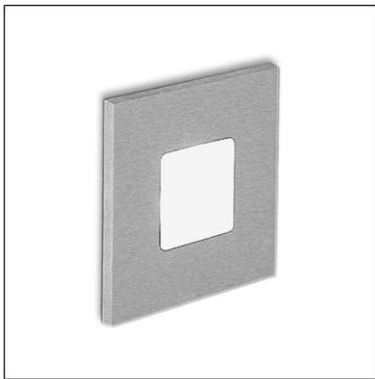

Compacto - 24Vdc

24Vdc	1 Led	1,2w	CE		IP20	

Past in standaard Helia box / Montable dans une boîte 'Helia' / Fits in standard Helia box

Geanodiseerd alu / Alu anodisé / Anodised alu

0009 08 ww 2700K 100lm € 69,75

0009 08 xw 3000K 110lm € 69,75

Wit gelakt alu (struct. lak) / Alu laqué en blanc (peint. tex.) / White painted alu (tex. paint)

0009 09 ww 2700K 100lm € 69,75

0009 09 xw 3000K 110lm € 69,75

Zwart gelakt alu (struct. lak) / Alu laqué en noir (peint. tex.) / Black painted alu (tex. paint)

0009 10 ww 2700K 100lm € 69,75

0009 10 xw 3000K 110lm € 69,75