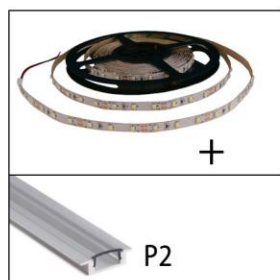

Pr/M	
1 019 01 ww p2 c	2700K	€ 66,00	} Monoflex 14,4w/m - HE in combinatie met Profiflat 2 met heldere cover Monoflex 14,4w/m - HE combinée avec le Profiflat 2 avec cache clair Monoflex 14,4w/m - HE combined with Profiflat 2 and clear cover
1 019 01 xw p2 c	3000K	€ 66,00	
1 019 01 ww p2 o	2700K	€ 66,00	} Monoflex 14,4w/m - HE in combinatie met Profiflat 2 met opale cover Monoflex 14,4w/m - HE combinée avec le Profiflat 2 avec cache opaline Monoflex 14,4w/m - HE combined with Profiflat 2 and opal cover
1 019 01 xw p2 o	3000K	€ 66,00