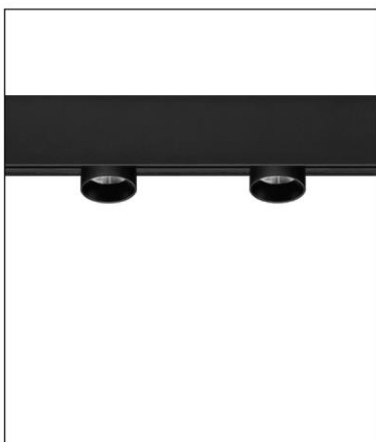

48v track - linear 3 -12w

48Vdc	12w	9 led	CE		IP20	Ra>90	

6 216 01 ww	2700K	948lm	Zwart / Noir / Black		€ 258,00
6 216 01 xw	3000K	1047lm	Zwart / Noir / Black		€ 258,00
6 216 02 ww	2700K	948lm	Zwart / Noir / Black	Dali/Push DIM	€ 272,00
6 216 02 xw	3000K	1047lm	Zwart / Noir / Black	Dali/Push DIM	€ 272,00
6 216 03 ww	2700K	948lm	Wit / Blanc / White		€ 258,00
6 216 03 xw	3000K	1047lm	Wit / Blanc / White		€ 258,00
6 216 04 ww	2700K	948lm	Wit / Blanc / White	Dali/Push DIM	€ 272,00
6 216 04 xw	3000K	1047lm	Wit / Blanc / White	Dali/Push DIM	€ 272,00
6 216 05 ww	2700K	948lm	Zwart / Noir / Black	Casambi DIM	€ 338,00
6 216 05 xw	3000K	1047lm	Zwart / Noir / Black	Casambi DIM	€ 338,00
6 216 06 ww	2700K	948lm	Wit / Blanc / White	Casambi DIM	€ 338,00
6 216 06 xw	3000K	1047lm	Wit / Blanc / White	Casambi DIM	€ 338,00