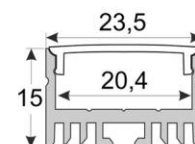

Profiflat 6

Geanodiseerd alu met opale afdekking / Alu anodisé avec cache opaline / Anodised alu with opal cover

1 112 01	2m	€ 42,00

accessoires/accessoires/accessories

1 112 02	eindkap/cache/end cap	€ 1,20
1 112 03	veerset 1/kit de ressorts 1/mouting spring set 1 - (10x)	€ 10,50