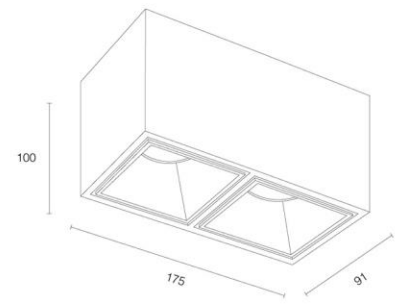

Plafo 18 - black

Materiaal / Materiel / Material
Zwart gelakt alu (structuurlak) / Alu laqué en noir (peinture texturée) / Black painted alu (texture paint)

			Reflector	
4 036 03 ww	2700K	1910lm	Zwart / Noir / Black	€ 279,50
4 036 03 xw	3000K	2100lm	Zwart / Noir / Black	€ 279,50
4 036 04 ww	2700K	1910lm	Goud / Or / Gold	€ 303,50
4 036 04 xw	3000K	2100lm	Goud / Or / Gold	€ 303,50