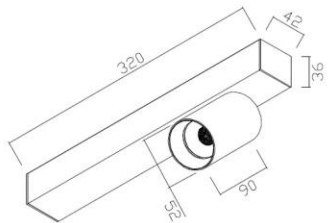

<i>Non DIM</i>			<i>Cup</i>		
4 055 10 27	2700K	830lm	Zwart / Noir / Black		€ 135,00
4 055 10 30	3000K	890lm	Zwart / Noir / Black		€ 135,00
<i>Triac DIM</i>					
4 055 11 27	2700K	830lm	Zwart / Noir / Black		€ 147,50
4 055 11 30	3000K	890lm	Zwart / Noir / Black		€ 147,50
<i>DALI DIM</i>					
4 055 12 27	2700K	830lm	Zwart / Noir / Black		€ 196,85
4 055 12 30	3000K	890lm	Zwart / Noir / Black		€ 196,85
<i>accessoires/accessoires/accessories</i>					
11 002 01	Binnenring goud / Anneau or / Cup gold				€ 9,00
11 002 02	Binnenring wit / Anneau blanc / Cup white				€ 9,00