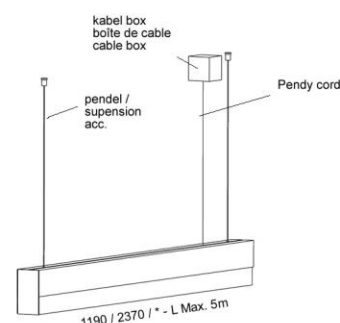

AC Linea 40x75

De AC linea 40x75 is een ledprofiel dat volledig op maat gemaakt wordt en direct aansluitbaar is op netspanning. Standaard is dit profiel beschikbaar in 1190 en 2370mm. De armatuur bestaat uit een basis montage profiel en een ledprofiel. Het is afgewerkt met een opale cover. In combinatie met het pendelaccessoire kan het profiel gebruikt worden als pendelarmatuur. Voor lengtes op maat dient een offerte aangevraagd te worden.

Le AC linea 40x75 se compose d'un profil assemblé en mesure et connectable directement a la tension du secteur. Par défaut, ce profil est disponible en 1190 et 2370mm. Le luminaire se compose d'un profil de montage de base et d'un profil LED. Il est fini avec un cache opale. En combinaison avec l'accessoire de suspension, le profil peut être utilisé comme luminaire suspendu. Un devis doit être demandé pour les longueurs à mesure.

The AC linea 40x75 is a LED profile that is fully customized and can be connected directly to mains voltage. By default this profile is available in 1190 and 2370mm. The luminaire consists of a basic mounting profile and a LED profile. It is finished with an opal cover. In combination with the suspension accessory, the profile can be used as a pendant luminaire. A quotation must be requested for customized lengths.

			P	L	Kleur / couleur / color	
0085 01 ww	2700K	2940lm	30w	1190mm	Geanodiseerd alu / Alu. anodisé / Anodised alu.	€ 270,00
0085 01 xw	3000K	3162lm	30w	1190mm	Geanodiseerd alu / Alu. anodisé / Anodised alu	€ 270,00
0085 02 ww	2700K	2940lm	30w	1190mm	Wit gelakt alu / Alu laque en blanc / White painted alu	€ 310,00
0085 02 xw	3000K	3162lm	30w	1190mm	Wit gelakt alu / Alu laque en blanc / White painted alu	€ 310,00
0085 03 ww	2700K	2940lm	30w	1190mm	Zwart gelakt alu / Alu laque en noir / Black painted alu	€ 310,00
0085 03 xw	3000K	3162lm	30w	1190mm	Zwart gelakt alu / Alu laque en noir / Black painted alu	€ 310,00
0085 04 ww	2700K	5750lm	60w	2370mm	Geanodiseerd alu / Alu. anodisé / Anodised alu	€ 540,00
0085 04 xw	3000K	6325lm	60w	2370mm	Geanodiseerd alu / Alu. anodisé / Anodised alu	€ 540,00
0085 05 ww	2700K	5750lm	60w	2370mm	Wit gelakt alu / Alu laque en blanc / White painted alu	€ 620,00
0085 05 xw	3000K	6325lm	60w	2370mm	Wit gelakt alu / Alu laque en blanc / White painted alu	€ 620,00
0085 06 ww	2700K	5750lm	60w	2370mm	Zwart gelakt alu / Alu laque en noir / Black painted alu	€ 620,00
0085 06 xw	3000K	6325lm	60w	2370mm	Zwart gelakt alu / Alu laque en noir / Black painted alu	€ 620,00
0085 xx xx	Maatwerk mogelijk, vraag uw offerte. / Produit à mesure possible, demandez votre devis. / Customized product possible, ask your quotation.					

Accessoire / Accessoire / Accessory

0085 10	pendel / suspension acc. (2x)					€ 22,00
0085 11	kabelbox / boîte de cable / cable box				Geanodiseerd alu. / Alu. anodisé / Anodised alu.	€ 34,00
0085 12	kabelbox / boîte de cable / cable box				Wit gelakt alu / Alu laque en blanc / White painted alu	€ 34,00
0085 13	kabelbox / boîte de cable / cable box				Zwart gelakt alu / Alu laque en noir / Black painted alu	€ 34,00
					Pr/M	
0084 10	Pendency cord	Wit / Blanc / White				€ 3,50
0084 11	Pendency cord	Zwart / Noir / Black				€ 3,50
0084 12	Pendency cord	Goud / Or / Gold				€ 3,50
0084 13	Pendency cord	Rood / Rouge / Red				€ 3,50