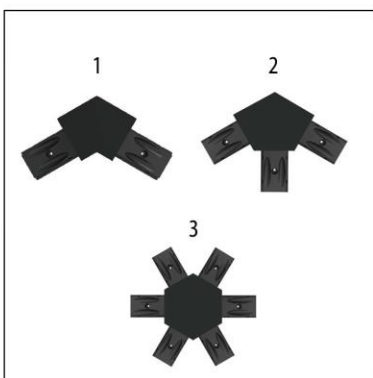

48v track - on - accessories hexagonal installation

N Zwart / Noir / Black

1	6 200 13 b	Elektrische verbinding 120° - Connexion électrique 120° - Electrical connection 120°	€ 38,50
2	6 200 14 b	Elektrische verbinding 2x60° - Connexion électrique 2x60° - Electrical connection 2x60°	€ 34,58
3	6 200 15 b	Elektrische verbinding 6x60° - Connexion électrique 6x60° - Electrical connection 6x60°	€ 116,80

N Wit / Blanc / White

1	6 200 13 w	Elektrische verbinding 120° - Connexion électrique 120° - Electrical connection 120°	€ 38,50
2	6 200 14 w	Elektrische verbinding 2x60° - Connexion électrique 2x60° - Electrical connection 2x60°	€ 34,58
3	6 200 15 w	Elektrische verbinding 6x60° - Connexion électrique 6x60° - Electrical connection 6x60°	€ 116,80