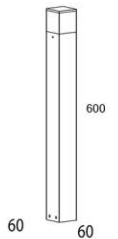

Hid_one

24Vdc 230Vac	1 Led	2,6w	CE		IP53	

Materiaal / Materiel / Material

Zwart gelakt alu (struct. lak) / Alu laqué en noir (peint. text.) / Black painted alu (text. paint). Andere kleuren op aanvraag / Autres couleurs sûr demande / Other colors on request.

0037 01 nw	4000K	170lm	24Vdc	€ 194,00
0037 01 nw t	4000K	170lm	230Vac	€ 212,00
0037 01 w	6000K	190lm	24Vdc	€ 194,00
0037 01 w t	6000K	190lm	230Vac	€ 212,00
0037 01 ww	2700K	158lm	24Vdc	€ 194,00
0037 01 ww t	2700K	158lm	230Vac	€ 212,00
0037 01 xw	3000K	165lm	24Vdc	€ 194,00
0037 01 xw t	3000K	165lm	230Vac	€ 212,00
0037 03	Hid spike			€ 29,00

Hid_duo

24Vdc 230Vac	2 Led	5,2w	CE		IP53	

Materiaal / Materiel / Material

Zwart gelakt alu (struct. lak) / Alu laqué en noir (peint. text.) / Black painted alu (text. paint). Andere kleuren op aanvraag / Autres couleurs sûr demande / Other colors on request.

0038 01 nw	4000K	340lm	24Vdc	€ 274,00
0038 01 nw t	4000K	340lm	230Vac	€ 292,00
0038 01 w	6000K	380lm	24Vdc	€ 274,00
0038 01 w t	6000K	380lm	230Vac	€ 292,00
0038 01 ww	2700K	316lm	24Vdc	€ 274,00
0038 01 ww t	2700K	316lm	230Vac	€ 292,00
0038 01 xw	3000K	330lm	24Vdc	€ 274,00
0038 01 xw t	3000K	330lm	230Vac	€ 292,00
0037 03	Hid spike			€ 29,00

Uno - L300

24Vdc 230Vac	3 Led	4w	CE		IP53

Materiaal / Materiel / Material

Grijs gelakt alu (struct. lak) / Alu laqué en gris (peint. text.) / Grey painted alu (text. paint). Andere kleuren op aanvraag / Autres couleurs sûr demande / Other colors on request.

0018 01 nw	4000K	360lm	24Vdc	€ 189,00
0018 01 nw t	4000K	360lm	230Vac	€ 201,00
0018 01 w	6000K	400lm	24Vdc	€ 189,00
0018 01 w t	6000K	400lm	230Vac	€ 201,00
0018 01 xw	3000K	340lm	24Vdc	€ 189,00
0018 01 xw t	3000K	340lm	230Vac	€ 201,00
0018 05	Uno spike			€ 29,00

Uno - L600

24Vdc 230Vac	3 Led	4w	CE		IP53

Materiaal / Materiel / Material