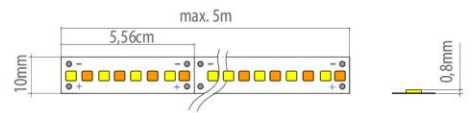

Dual color flex 19,2w/m

Rol/Rouleaux/Reel 5m

24Vdc	252led /m	19,2w /m	CE	III	Ra>90	SDCM<3

Afmetingen/Dimensions/Dimensions IP 20

1 022 01 dc 2200K/6500K 750lm/m - 960lm/m IP 20 € 220,00