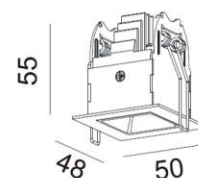

Inbo 26

230Vac	3 Led	9w	CE		IP20			Ra>90

Materiaal / Materiel / Material

Wit en zwart gelakt alu (structuurlak) / Alu laqué en blanc et noir (peinture texturée) / White & black painted alu (texture paint)

3 045 01 ww	2700K	495lm	€ 54,00
3 045 01 xw	3000K	520lm	€ 54,00