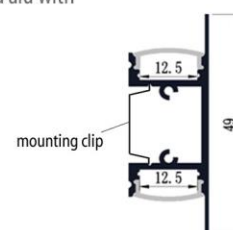

Profi - 24x51

Met opale afdekking / Avec cache opaline / With opal cover

1 115 01	2m	wit / blanc / white	€ 150,00
1 115 02	2m	zwart / noir / black	€ 150,00
accessoires/accessoires/accessories			
1 115 03		eindkap wit / cache blanc / end cap white	€ 9,00
1 115 04		eindkap zwart / cache noir / end cap black	€ 9,00
1 115 05		mounting clip	€ 5,94

Profi - Wall

Geanodiseerd alu met opale afdekking / Alu anodisé avec cache opaline / Anodised alu with opal cover

1 116 01	2m	€ 40,00
accessoires/accessoires/accessories		
1 116 02		eindkap/cache/end cap € 2,10
1 116 03		mounting clip € 1,20

Verkrijgbaar in structuurlak op aanvraag. / Disponible en peinture texturée sur demande. / Available in texture paint on request.