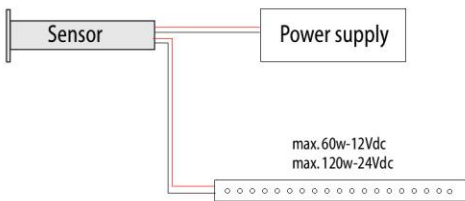

IR sensor door switch

1 206 01   Wit / Blanc / White   IP20   12/24Vdc   € 17,00
1 206 03   Zwart / Noir / Black   IP20   12/24Vdc   € 17,00

Installatie / Installation: