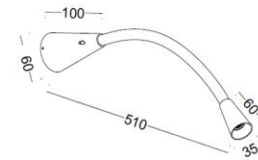

Mambo - 230Vac

230Vac	1 Led	1,2w	CE		IP20		100°

Wit gelakt alu (struct. lak) / Alu laqué en blanc (peint. tex.) /
White painted alu (tex. paint)

0033 01 ww t	2700K	100lm	€ 96,00
0033 01 xw t	3000K	110lm	€ 96,00

Zwart gelakt alu (struct. lak) / Alu laqué en noir (peint. tex.) /
Black painted alu (tex. paint)

0033 06 ww t	2700K	100lm	€ 96,00
0033 06 xw t	3000K	110lm	€ 96,00

0032 02	Mambo box	€ 12,00
0032 04	Gyproc set	€ 8,16

Wali 21 - white

230Vac	1 Led	3w	CE		IP20		30°

Materiaal / Matériel / Material

Wit gelakt alu / Alu laqué en blanc / White painted alu

5 021 01 ww	3000K	170lm	€ 102,00

Wali 21 - black

230Vac	1 Led	3w	CE		IP20		30°

Materiaal / Matériel / Material

Zwart gelakt alu / Alu laqué en noir / Black painted alu

5 021 02 ww	3000K	170lm	€ 102,00

Wali 22

230Vac	1 Led	3w	CE		IP20		30°

Materiaal / Matériel / Material

Wit gelakt alu (structuurlak) / Alu laqué en blanc (peinture
texturée) / White painted alu (texture paint)

Zwart gelakt op aanvraag / Laqué en noir sur demande /
Black painted on request

5 022 01 ww	3000K	170lm	€ 85,00