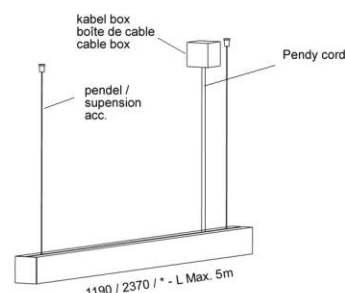

AC Linea 40x50

De AC linea 40x50 is een ledprofiel dat volledig op maat gemaakt wordt en direct aansluitbaar is op netspanning. Standaard is dit profiel beschikbaar in 1190 en 2370mm. De armatuur bestaat uit een basis montage profiel en een ledprofiel. Het is afgewerkt met een opale cover. In combinatie met het pendelaccessoire kan het profiel gebruikt worden als pendelarmatuur. Voor lengtes op maat dient een offerte aangevraagd te worden.

Le AC linea 40x50 se compose d'un profil assemblé en mesure et connectable directement a la tension du secteur. Par défaut, ce profil est disponible en 1190 et 2370mm. Le luminaire se compose d'un profil de montage de base et d'un profil LED. Il est fini avec un cache opale. En combinaison avec l'accessoire de suspension, le profil peut être utilisé comme luminaire suspendu. Un devis doit être demandé pour les longueurs à mesure.

The AC linea 40x50 is a LED profile that is fully customized and can be connected directly to mains voltage. By default this profile is available in 1190 and 2370mm. The luminaire consists of a basic mounting profile and a LED profile. It is finished with an opal cover. In combination with the suspension accessory, the profile can be used as a pendant luminaire. A quotation must be requested for customized lengths.

	P	L	Kleur / couleur / color	
0084 01 ww	2700K	2940lm	30w 1190mm	Geanodiseerd alu / Alu anodisé / Anodised alu € 270,00
0084 01 xw	3000K	3162lm	30w 1190mm	Geanodiseerd alu / Alu anodisé / Anodised alu € 270,00
0084 02 ww	2700K	2940lm	30w 1190mm	Wit gelakt alu / Alu laque en blanc / White painted alu € 310,00
0084 02 xw	3000K	3162lm	30w 1190mm	Wit gelakt alu / Alu laque en blanc / White painted alu € 310,00
0084 03 ww	2700K	2940lm	30w 1190mm	Zwart gelakt alu / Alu laque en noir / Black painted alu € 310,00
0084 03 xw	3000K	3162lm	30w 1190mm	Zwart gelakt alu / Alu laque en noir / Black painted alu € 310,00
0084 04 ww	2700K	5750lm	60w 2370mm	Geanodiseerd alu / Alu anodisé / Anodised alu € 540,00
0084 04 xw	3000K	6325lm	60w 2370mm	Geanodiseerd alu / Alu anodisé / Anodised alu € 540,00
0084 05 ww	2700K	5750lm	60w 2370mm	Wit gelakt alu / Alu laque en blanc / White painted alu € 620,00
0084 05 xw	3000K	6325lm	60w 2370mm	Wit gelakt alu / Alu laque en blanc / White painted alu € 620,00
0084 06 ww	2700K	5750lm	60w 2370mm	Zwart gelakt alu / Alu laque en noir / Black painted alu € 620,00
0084 06 xw	3000K	6325lm	60w 2370mm	Zwart gelakt alu / Alu laque en noir / Black painted alu € 620,00
0084 xx xx	Maatwerk mogelijk, vraag uw offerte. / Produit à mesure possible, demandez votre devis. / Customized product possible, ask your quotation.			

Accessoire / Accessoire / Accessory

0084 10	pendel / suspension acc. (2x)		€ 22,00
0084 11	kabelbox / boîte de cable / cable box	Geanodiseerd alu. / Alu. anodisé / Anodised alu.	€ 34,00
0084 12	kabelbox / boîte de cable / cable box	Wit gelakt alu / Alu laque en blanc / White painted alu	€ 34,00
0084 13	kabelbox / boîte de cable / cable box	Zwart gelakt alu / Alu laque en noir / Black painted alu	€ 34,00
		Pr/M	
0084 10	Pendy cord	Wit / Blanc / White	€ 3,50
0084 11	Pendy cord	Zwart / Noir / Black	€ 3,50
0084 12	Pendy cord	Goud / Or / Gold	€ 3,50
0084 13	Pendy cord	Rood / Rouge / Red	€ 3,50