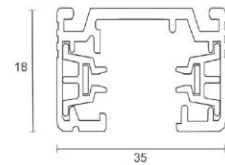

Projirail - 1 fase

230Vac 1F

Materiaal / Matériel / Material
Alu

1m		
6 022 01 b	Zwart / Noir / Black	€ 27,50
6 022 01 w	Wit / Blanc / White	€ 27,50
6 022 01 a	Grijs / Gris / Grey	€ 27,50
2m		
6 022 02 b	Zwart / Noir / Black	€ 52,50
6 022 02 w	Wit / Blanc / White	€ 52,50
6 022 02 a	Grijs / Gris / Grey	€ 52,50
3m		
6 022 03 b	Zwart / Noir / Black	€ 75,00
6 022 03 w	Wit / Blanc / White	€ 75,00
6 022 03 a	Grijs / Gris / Grey	€ 75,00

Projirail - 1 fase Accessoires / Accessoires / Accessories

N	Omschrijving / Description / Description	Art. nr. wit blanc / white	Art. nr. zwart noir / black	Art. nr. grijs gris / grey	Prijs / Prix / Price
1a	Eindstuk links / Embout a gauche / Left end piece	6 022 03 w L	6 022 03 b L	6 022 03 a L	€ 5,37
1b	Eindstuk rechts / Embout a droite / Right end piece	6 022 03 w R	6 022 03 b R	6 022 03 a R	€ 5,37
2	Verbindstuk / Connecteur / Straight joint	6 022 04 w	6 022 04 b	6 022 04 a	€ 3,54
3	Ophangbevestiging 2m / Kit suspension 2m / Suspension kit 2m			6 022 05 a	€ 17,20
4	Midden connector / Connecteur centre / Central connector	6 022 06 w	6 022 06 b	6 022 06 a	€ 9,22
5a	Binnen L verbinding / Connecteur L interieur / Inside L connector	6 022 07 w I	6 022 07 b I	6 022 07 a I	€ 9,17
5b	Buiten L verbinding / Connecteur L exterieur / Outside L connector	6 022 07 w O	6 022 07 b O	6 022 07 a O	€ 9,17
6a	T-verbinding rechts / Connecteur T droite / T - connector right	6 022 08 w R	6 022 08 b R	6 022 08 a R	€ 14,40
6b	T-verbinding links / Connecteur T gauche / T - connector left	6 022 08 w L	6 022 08 b L	6 022 08 a L	€ 14,40
7	X-verbinding / Connecteur X / X - connector	6 022 09 w	6 022 09 b	6 022 09 a	€ 18,18
8	Eindstuk / Pièce de finition / End cap	6 022 10 w	6 022 10 b	6 022 10 a	€ 0,69
9	Universele adaptor / Adapteur universel / Universal Adapter	6 022 11 w	6 022 11 b	6 022 11 a	€ 9,80