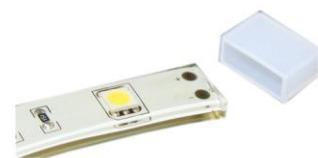

Rgb kabel (25m)

Rgb cable

- | | |
|----------|---------|
| 1 205 01 | € 60,00 |
|----------|---------|

Silicone eindkap + lijm

Embout en silicone + colle / Silicone end cap + glue

1 203 01 5st. + lijm / 5pc. + colle / 5pcs. + glue