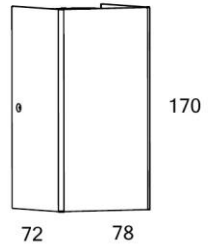

Seppo power up/down - grey

230Vac	6 Led	14w	CE		IP54	

Materiaal / Materiel / Material

Grijs gelakt alu (structuurlak) / Alu laqué en gris (peinture texturée) /
Grey painted alu (texture paint)

0053 09 nw t	4000K	1020lm	20°	€ 235,00
0053 09 w t	6000K	1140lm	20°	€ 235,00
0053 09 ww t	2700K	950lm	20°	€ 235,00
0053 09 xw t	3000K	990lm	20°	€ 235,00
0053 10 nw t	4000K	1020lm	40°	€ 235,00
0053 10 w t	6000K	1140lm	40°	€ 235,00
0053 10 ww t	2700K	950lm	40°	€ 235,00
0053 10 xw t	3000K	990lm	40°	€ 235,00