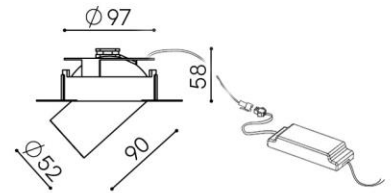

Trim 7 - white - 700mA

Materiaal / Materiel / Material

Wit gelakt alu (structuurlak) / Alu laqué en blanc (peinture texturée) / White painted alu (texture paint)

		<i>Cup</i>		
3 061 01 27	2700K	1114lm	Zwart / Noir / Black	€ 151,50
3 061 01 30	3000K	1168lm	Zwart / Noir / Black	€ 151,50
accessoires/accessoires/accessories				
11 002 01	Binnenring goud / Anneau or / Cup gold			€ 9,00
11 002 02	Binnenring wit / Anneau blanc / Cup white			€ 9,00

Trim 7 - white - 230Vac

Materiaal / Materiel / Material

Wit gelakt alu (structuurlak) / Alu laqué en blanc (peinture texturée) / White painted alu (texture paint)

		<i>Cup</i>		
<i>Non DIM</i>				
3 061 02 27	2700K	1114lm	Zwart / Noir / Black	€ 171,50
3 061 02 30	3000K	1168lm	Zwart / Noir / Black	€ 171,50
<i>Triac DIM</i>				
3 061 03 27	2700K	1114lm	Zwart / Noir / Black	€ 188,30
3 061 03 30	3000K	1168lm	Zwart / Noir / Black	€ 188,30
<i>DALI DIM</i>				
3 061 04 27	2700K	1114lm	Zwart / Noir / Black	€ 228,30
3 061 04 30	3000K	1168lm	Zwart / Noir / Black	€ 228,30
accessoires/accessoires/accessories				
11 002 01	Binnenring goud / Anneau or / Cup gold			€ 9,00
11 002 02	Binnenring wit / Anneau blanc / Cup white			€ 9,00