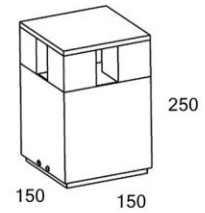

Robu

24Vdc 230Vac	1 Led	10w	CE		IP53

Materiaal / Materiel / Material
Zwart gelakt alu (struct. lak) / Alu laqué en noir (peint. text.)
/ Black painted alu (text. paint). Andere kleuren op aanvraag
/ Autres couleurs sûr demande / Other colors on request.

0081 01 nw	4000K	1100lm	24Vdc	€ 254,00
0081 01 nw t	4000K	1100lm	230Vac	€ 274,00
0081 01 ww	2700K	1050lm	24Vdc	€ 254,00
0081 01 ww t	2700K	1050lm	230Vac	€ 274,00
0081 01 xw	3000K	1030lm	24Vdc	€ 254,00
0081 01 xw t	3000K	1030lm	230Vac	€ 274,00