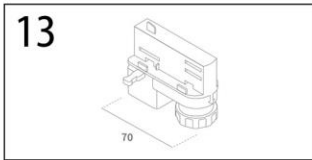

Proji rail *Accessoires / Accessoires / Accessories*

N	Omschrijving / Description / Description	Art. nr. wit blanc / white	Art. n. zwart noir / black	Art. n. grijs gris / grey	Prijs / Prix / Price
1a	Eindstuk rechts / Embout a droite / Right end piece	6 006 01 w R	6 006 01 b R	6 006 01 a R	€ 14,19
1b	Eindstuk links / Embout a gauche / Left end piece	6 006 01 w L	6 006 01 b L	6 006 01 a L	€ 14,19
2	Elektrisch verbindstuk / Connecteur électrique / Straight electrical joint	6 006 02 w	6 006 02 b		€ 9,48
3	Afdekking / Cache / Cover	6 006 03 w	6 006 03 b		€ 3,78
4	Midden connector / Connecteur centre / Central connector	6 006 04 w	6 006 04 b	6 006 04 a	€ 28,44
5a	Binnen L verbinding / Connecteur L interieur / Inside L connector	6 006 05 w I	6 006 05 b I	6 006 05 a I	€ 30,84
5b	Buiten L verbinding / Connecteur L exterieur / Outside L connector	6 006 05 w O	6 006 05 b O	6 006 05 a O	€ 30,84
6a	T-verbinding rechts / Connecteur T droite / T - connector right	6 006 06 w R	6 006 06 b R	6 006 06 a R	€ 47,40
6b	T-verbinding links / Connecteur T gauche / T - connector left	6 006 06 w L	6 006 06 b L	6 006 06 a L	€ 47,40
7	X-verbinding / Connecteur X / X - connector	6 006 07 w	6 006 07 b	6 006 07 a	€ 61,56
8	Eindstuk / Pièce de finition / End cap	6 006 08 w	6 006 08 b	6 006 08 a	€ 1,38
9	Flexibele verbinding / Connecteur flexible / Flexible joint	6 006 09 w	6 006 09 b	6 006 09 a	€ 38,70
10	Ophangbevestiging 2m / Kit suspension 2m / Suspension kit 2m	6 006 10 w	6 006 10 b		€ 11,94
11	Bevestigingsplaat / Pièce de suspension / Suspension plate	6 006 11	6 006 11	6 006 11	€ 7,44
12	Ophang bevestiging / Kit suspension / Suspension kit	6 006 12	6 006 12	6 006 12	€ 5,94
13	Universele adaptor / Adapteur universal / Universal Adapter	6 006 13 w	6 006 13 b	6 006 13 a	€ 15,75