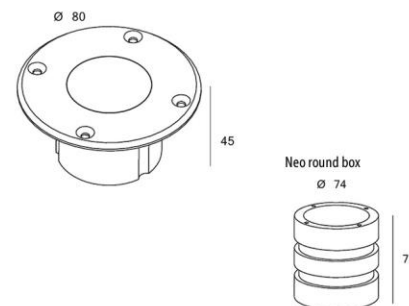

Neo round

24Vdc 1/3 Led 2w 4w CE IP67 Ø55

Materiaal / Materiel / Material
Roestvrij staal 316L / Acier inoxydable 316L / Stainless steel 316L
Mat glas / Verre sablé / Frosted glass

0004 02 nw	4000K	2w	170lm	€ 98,00
0004 02 ww	2700K	2w	150lm	€ 98,00
0004 02 xw	3000K	2w	160lm	€ 98,00
0004 04 nw	4000K	4w	360lm	€ 108,00
0004 04 xw	3000K	4w	320lm	€ 108,00
0004 05	Neo round box			€ 40,00