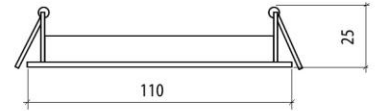

Wit gelakt alu + PMMA / Alu laqué en blanc + PMMA / White painted alu + PMMA

3 026 01 nw 4000K 420lm € 52,50
3 026 01 ww 3000K 390lm € 52,50

Pano 3 s - 160x160

Materiaal / Materiel / Material

Wit gelakt alu + PMMA / Alu laqué en blanc + PMMA / White painted alu + PMMA