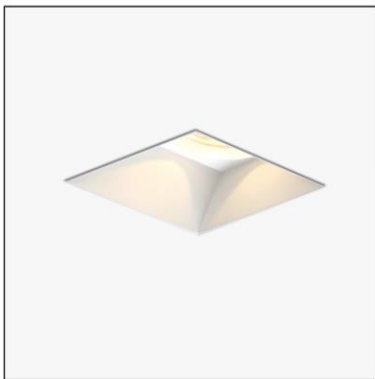

Trim 3 - 15w - orientable

Materiaal / Materiel / Material
Wit gelakt alu (structuurlak) / Alu laqué en blanc (peinture texturée) / White
painted alu (texture paint)

3 035 10 ww	2700K	1150lm		€ 88,61
3 035 10 xw	3000K	1200lm		€ 88,61
3 035 11 ww	2700K	1150lm	Triac DIM	€ 99,61
3 035 11 xw	3000K	1200lm	Triac DIM	€ 99,61
3 035 12 ww	2700K	1150lm	1-10V DIM	€ 99,61
3 035 12 xw	3000K	1200lm	1-10V DIM	€ 99,61