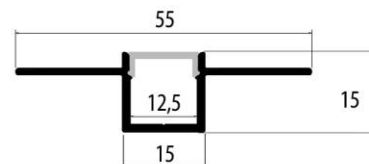

Profi - up/down

Geanodiseerd alu met opale afdekking / Alu anodisé avec cache opaline / Anodised alu with opal cover

1 117 01 2m € 140,00

accessoires/accessoires/accessories

1 117 02 eindkap / cache / end cap € 2,10

1 117 03 pendelset (2 st.) / kit de suspension (2 pcs.) / suspension set (2 pcs.) € 12,00

Verkrijgbaar in structuurlak op aanvraag. / Disponible en peinture texturée sur demande. / Available in texture paint on request.

Profi - trimless

Geanodiseerd alu met opale afdekking / Alu anodisé avec cache opaline / Anodised alu with opal cover

1 118 01 2m € 35,00

Profi - T

Inbouw in valse wand-plafond/A encaster dans un faux mur-plafond/Recessed in false wall-ceiling

1m

1 102 01 helder/clair/clear € 35,00

1 102 02 opaal/opaline/opal € 35,00

2m

1 102 03 helder/clair/clear € 70,00

1 102 04 opaal/opaline/opal € 70,00

accessoires/ accessoires/ accessories

1 102 05 eindkap/cache/end cap € 14,20

1 102 06 veer/ressort/mouting spring - (1x) € 9,45

Verkrijgbaar in structuurlak op aanvraag. / Disponible en peinture texturée sur demande. / Available in texture paint on request.

Profistep

Traptredeprofiel in geanodiseerd alu met afdekking / Profil d'escalier en alu anodisé avec cache / Step profile in anodised alu with cover

1m

1 103 01 helder/clair/clear € 32,00

1 103 02 opaal/opaline/opal € 32,00

2m

1 103 03 helder/clair/clear € 64,00

1 103 04 opaal/opaline/opal € 64,00

accessoires/ accessoires/ accessories

1 103 05 eindkap (2x)/cache (2x)/end cap (2x) € 22,50