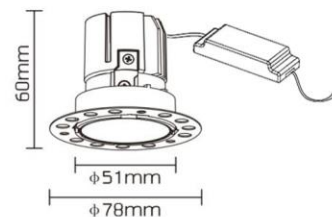

Trim 1 - 8w

Materiaal / Materiel / Material

Wit gelakt alu (structuurlak) / Alu laqué en blanc (peinture texturée) / White painted alu (texture paint)

3 033 01 ww	2700K	700lm		€ 68,40
3 033 01 xw	3000K	730lm		€ 68,40
3 033 02 ww	2700K	700lm	Triac DIM	€ 76,40
3 033 02 xw	3000K	730lm	Triac DIM	€ 76,40
3 033 03 ww	2700K	700lm	1-10V DIM	€ 76,40
3 033 03 xw	3000K	730lm	1-10V DIM	€ 76,40