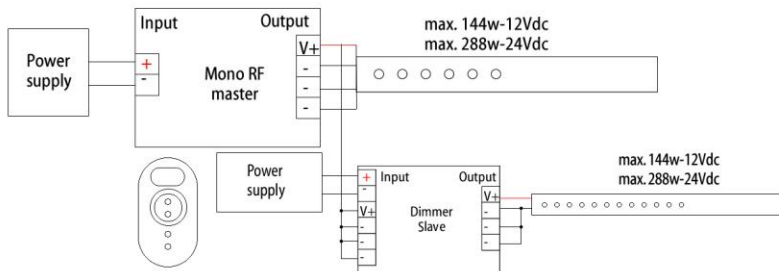

Gebruik dit schema als het totale vermogen meer is dan 144w-12Vdc of 288w-24Vdc.
Utilisez ce schéma si la puissance totale dépasse 144w-12Vdc ou 288w-24Vdc.
Use this scheme if the maximum power dissipation is more than 144w-12Vdc or 288w-24Vdc.