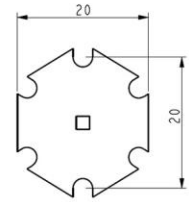

Starled

350-700mA	1 Led	1,2-2,4w	CE		IP20		Incl 1x CREE XP-E led

10 001 01 nw	4000K	120-200lm	€ 12,00
10 001 01 w	6000K	140-230lm	€ 12,00
10 001 01 ww	2700K	87-148lm	€ 12,00
10 001 01 xw	3000K	110-195lm	€ 12,00

Circle led 1

350-700mA	3 Led	3,6-7,2w	CE		IP20		Incl 3x CREE XP-E led

10 002 01 ww	3000K	330-585lm	€ 35,60

Circle led 2

350-700mA	3 Led	3,6-7,2w	CE		IP20		Incl 3x CREE XR-E led

10 002 02 nw	3500K	260-390lm	€ 34,00
10 002 02 w	5500K	280-420lm	€ 34,00

Circle led 3

350-700mA	5 Led	6-12w	CE		IP20		Incl 5x CREE XR-E led

10 003 01 nw	3500K	433-650lm	€ 64,00
10 003 01 w	5500K	466-700lm	€ 64,00