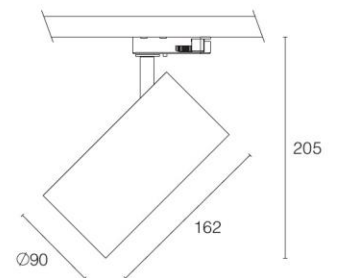

Projii 22 - 27w

230Vac	1 Led	27w	CE		IP20		3F	Ra>90	

6 024 07 nw	4000K	3121lm	Zwart / Noir / Black	€ 169,20
6 024 07 ww	2700K	2786lm	Zwart / Noir / Black	€ 169,20
6 024 07 xw	3000K	2902lm	Zwart / Noir / Black	€ 169,20
6 024 08 nw	4000K	3121lm	Wit / Blanc / White	€ 169,20
6 024 08 ww	2700K	2786lm	Wit / Blanc / White	€ 169,20
6 024 08 xw	3000K	2902lm	Wit / Blanc / White	€ 169,20
6 024 09 nw	4000K	3121lm	Grijs / Gris / Grey	€ 169,20
6 024 09 ww	2700K	2786lm	Grijs / Gris / Grey	€ 169,20
6 024 09 xw	3000K	2902lm	Grijs / Gris / Grey	€ 169,20