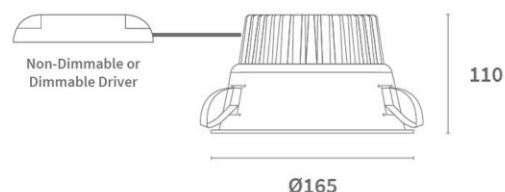

Inbo 30 - Ø165

Materiaal / Matériel / Material

Wit gelakt alu (structuurlak) / Alu laqué en blanc (peinture texturée) / White painted alu (texture paint)

			P	Reflector / Réflecteur / Reflector		
3 054 01 nw	4000K	13w	1446lm		Hoogglans / Haute brillance / Gloss	€ 151,00
3 054 01 xw	3000K	13w	1438lm		Hoogglans / Haute brillance / Gloss	€ 151,00
3 054 02 nw	4000K	13w	1446lm	Dali DIM	Hoogglans / Haute brillance / Gloss	€ 185,00
3 054 02 xw	3000K	13w	1438lm	Dali DIM	Hoogglans / Haute brillance / Gloss	€ 185,00
3 054 03 nw	4000K	13w	1446lm		Mat / Mat / Matt	€ 151,00
3 054 03 xw	3000K	13w	1438lm		Mat / Mat / Matt	€ 151,00
3 054 04 nw	4000K	13w	1446lm	Dali DIM	Mat / Mat / Matt	€ 185,00
3 054 04 xw	3000K	13w	1438lm	Dali DIM	Mat / Mat / Matt	€ 185,00
3 054 05 nw	4000K	13w	1446lm		Wit / Blanc / White	€ 151,00
3 054 05 xw	3000K	13w	1438lm		Wit / Blanc / White	€ 151,00
3 054 06 nw	4000K	13w	1446lm	Dali DIM	Wit / Blanc / White	€ 185,00
3 054 06 xw	3000K	13w	1438lm	Dali DIM	Wit / Blanc / White	€ 185,00
3 054 07 nw	4000K	22w	2353lm		Hoogglans / Haute brillance / Gloss	€ 151,00
3 054 07 xw	3000K	22w	2324lm		Hoogglans / Haute brillance / Gloss	€ 151,00
3 054 08 nw	4000K	22w	2353lm	Dali DIM	Hoogglans / Haute brillance / Gloss	€ 185,00
3 054 08 xw	3000K	22w	2324lm	Dali DIM	Hoogglans / Haute brillance / Gloss	€ 185,00
3 054 09 nw	4000K	22w	2353lm		Mat / Mat / Matt	€ 151,00
3 054 09 xw	3000K	22w	2324lm		Mat / Mat / Matt	€ 151,00
3 054 10 nw	4000K	22w	2353lm	Dali DIM	Mat / Mat / Matt	€ 185,00
3 054 10 xw	3000K	22w	2324lm	Dali DIM	Mat / Mat / Matt	€ 185,00
3 054 11 nw	4000K	22w	2353lm		Wit / Blanc / White	€ 151,00
3 054 11 xw	3000K	22w	2324lm		Wit / Blanc / White	€ 151,00
3 054 12 nw	4000K	22w	2353lm	Dali DIM	Wit / Blanc / White	€ 185,00
3 054 12 xw	3000K	22w	2324lm	Dali DIM	Wit / Blanc / White	€ 185,00
3 054 13 nw	4000K	32w	3141lm		Hoogglans / Haute brillance / Gloss	€ 151,00
3 054 13 xw	3000K	32w	3111lm		Hoogglans / Haute brillance / Gloss	€ 151,00
3 054 14 nw	4000K	32w	3141lm	Dali DIM	Hoogglans / Haute brillance / Gloss	€ 185,00
3 054 14 xw	3000K	32w	3111lm	Dali DIM	Hoogglans / Haute brillance / Gloss	€ 185,00
3 054 15 nw	4000K	32w	3141lm		Mat / Mat / Matt	€ 151,00
3 054 15 xw	3000K	32w	3111lm		Mat / Mat / Matt	€ 151,00
3 054 16 nw	4000K	32w	3141lm	Dali DIM	Mat / Mat / Matt	€ 185,00
3 054 16 xw	3000K	32w	3111lm	Dali DIM	Mat / Mat / Matt	€ 185,00
3 054 17 nw	4000K	32w	3141lm		Wit / Blanc / White	€ 151,00
3 054 17 xw	3000K	32w	3111lm		Wit / Blanc / White	€ 151,00
3 054 18 nw	4000K	32w	3141lm	Dali DIM	Wit / Blanc / White	€ 185,00
3 054 18 xw	3000K	32w	3111lm	Dali DIM	Wit / Blanc / White	€ 185,00

Opties / Options / Options

3 054 r Verloopring Ø185 / Bague d'adaption Ø185 / Extension ring Ø185 € 13,50

Op aanvraag / sur demande / on request :
Nood unit / Unité d'urgence / Emergency kit
Tunable white (2700K-6500K)
Bluetooth