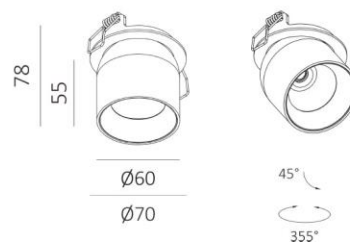

Inbo 31 - black

Materiaal / Materiel / Material

Zwart gelakt alu (structuurlak) / Alu laqué en noir (peinture texturée) /
Black painted alu (texture paint)

3 058 02 27	2700K	550lm	Cup Zwart / Noir / Black	€ 64,50
accessoires/accessoires/accessories				
11 000 01	Binnenring goud / Anneau or / Cup gold			€ 4,00
11 000 02	Binnenring wit / Anneau blanc / Cup white			€ 4,00