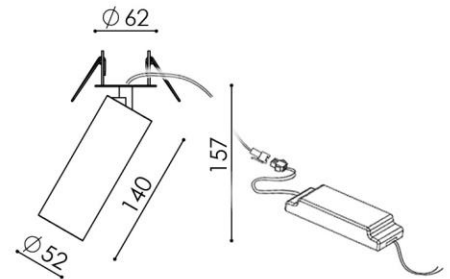

Inbo 36 - black - 500mA

500mA	1 Led	20w	CE		IP20			Ra>90

Materiaal / Materiel / Material

Zwart gelakt alu (structuurlak) / Alu laqué en noir (peinture texturée) / Black painted alu (texture paint)

		Cup		
3 065 05 27	2700K	1481lm	Zwart / Noir / Black	€ 137,00
3 065 05 30	3000K	1573lm	Zwart / Noir / Black	€ 137,00

accessoires/accessoires/accessories

11 002 01	Binnenring goud / Anneau or / Cup gold	€ 9,00
11 002 02	Binnenring wit / Anneau blanc / Cup white	€ 9,00

Inbo 36 - black - 230Vac

230Vac	1 Led	20w	CE		IP20			Ra>90

Materiaal / Materiel / Material

Zwart gelakt alu (structuurlak) / Alu laqué en noir (peinture texturée) / Black painted alu (texture paint)

		Cup		
3 065 06 27	2700K	1481lm	Zwart / Noir / Black	€ 157,00
3 065 06 30	3000K	1573lm	Zwart / Noir / Black	€ 157,00

Triac DIM

3 065 07 27	2700K	1481lm	Zwart / Noir / Black	€ 172,00
3 065 07 30	3000K	1573lm	Zwart / Noir / Black	€ 172,00

DALI DIM

3 065 08 27	2700K	1481lm	Zwart / Noir / Black	€ 212,00
3 065 08 30	3000K	1573lm	Zwart / Noir / Black	€ 212,00

accessoires/accessoires/accessories

11 002 01	Binnenring goud / Anneau or / Cup gold	€ 9,00
11 002 02	Binnenring wit / Anneau blanc / Cup white	€ 9,00