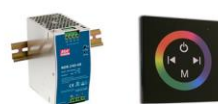

Voedingen en sturingen
Alimentations et contrôleurs
Power supplies and controllers

POWER

189