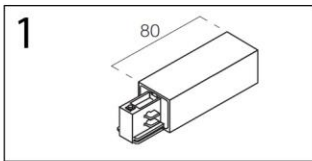

Proji rail *Accessoires / Accessoires / Accessories*

N	Omschrijving / Description / Description	Art. nr. wit blanc / white	Art. n. zwart noir / black	Art. n. grijs gris / grey	Prijs / Prix / Price
1a	Eindstuk rechts / Embout a droite / Right end piece	6 006 01 w R	6 006 01 b R	6 006 01 a R	€ 14,19
1b	Eindstuk links / Embout a gauche / Left end piece	6 006 01 w L	6 006 01 b L	6 006 01 a L	€ 14,19
2	Elektrisch verbindstuk / Connecteur électrique / Straight electrical joint	6 006 02 w	6 006 02 b		€ 9,48
3	Afdekking / Cache / Cover	6 006 03 w	6 006 03 b		€ 3,78
4	Midden connector / Connecteur centre / Central connector	6 006 04 w	6 006 04 b	6 006 04 a	€ 28,44
5a	Binnen L verbinding / Connecteur L interieur / Inside L connector	6 006 05 w I	6 006 05 b I	6 006 05 a I	€ 30,84
5b	Buiten L verbinding / Connecteur L exterieur / Outside L connector	6 006 05 w O	6 006 05 b O	6 006 05 a O	€ 30,84
6a	T-verbinding rechts / Connecteur T droite / T - connector right	6 006 06 w R	6 006 06 b R	6 006 06 a R	€ 47,40
6b	T-verbinding links / Connecteur T gauche / T - connector left	6 006 06 w L	6 006 06 b L	6 006 06 a L	€ 47,40
7	X-verbinding / Connecteur X / X - connector	6 006 07 w	6 006 07 b	6 006 07 a	€ 61,56
8	Eindstuk / Pièce de finition / End cap	6 006 08 w	6 006 08 b	6 006 08 a	€ 1,38
9	Flexibele verbinding / Connecteur flexible / Flexible joint	6 006 09 w	6 006 09 b	6 006 09 a	€ 38,70
10	Ophangbevestiging 2m / Kit suspension 2m / Suspension kit 2m	6 006 10 w	6 006 10 b		€ 11,94
11	Bevestigingsplaat / Pièce de suspension / Suspension plate	6 006 11	6 006 11	6 006 11	€ 7,44
12	Ophang bevestiging / Kit suspension / Suspension kit	6 006 12	6 006 12	6 006 12	€ 5,94
13	Universele adaptor / Adapteur universal / Universal Adapter	6 006 13 w	6 006 13 b	6 006 13 a	€ 15,75