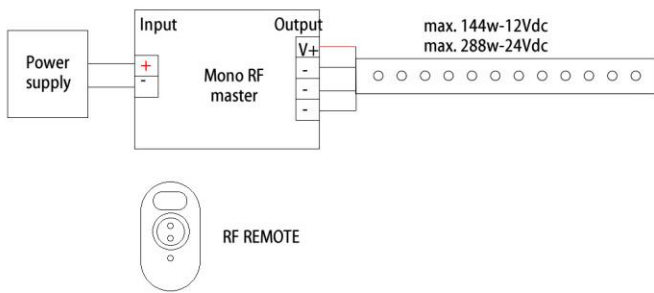

Artikel Article Article	Omschrijving Description Description	Afmetingen Dimensions Dimensions	IP	Vin	Prijs Prix Price

9 110 03	Mono RF master	83x79x33	IP20	12Vdc 24Vdc	€ 58,00

9 110 02	Dimmer slave	72x60x35	IP20	12Vdc 24Vdc	€ 35,00

Gebruik dit schema als het totale vermogen max. 144w-12Vdc of 288w-24Vdc is.
Utilisez ce schéma si la puissance totale ne dépasse 144w-12Vdc ou 288w-24Vdc.
Use this scheme if the maximum power dissipation 144w-12Vdc or 288w-24Vdc is.