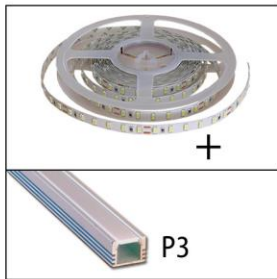

1 009 01 ww p3 c	2700K	€ 84,00
1 009 01 xw p3 c	3000K	€ 84,00
1 009 01 nw p3 c	3500K	€ 84,00
1 009 01 w p3 c	6000K	€ 84,00

Monoflex super 24w/m in combinatie met Profiflat 3 met heldere cover
Monoflex super 24w/m combinée avec le Profiflat 3 avec cache clair
Monoflex super 24w/m combined with Profiflat 3 and clear cover

1 009 01 ww p3 o	2700K	€ 84,00
1 009 01 xw p3 o	3000K	€ 84,00
1 009 01 nw p3 o	3500K	€ 84,00
1 009 01 w p3 o	6000K	€ 84,00

Monoflex super 24w/m in combinatie met Profiflat 3 met opale cover
Monoflex super 24w/m combinée avec le Profiflat 3 avec cache opaline
Monoflex super 24w/m combined with Profiflat 3 and opal cover

Bestelvoorbeeld / Exemple de commande / Ordering example :

U wenst / Vous souhaitez / You want :

0,5m Monoflex super 24w/m-3000K in Profiflat 1 met heldere cover
0,5m Monoflex super 24w/m-3000K combinée avec Profiflat 1 avec cache clair
0,5m Monoflex super 24w/m-3000K combined with Profiflat 1 and clear cover

U bestelt / Vous commandez / You order :

1 009 01 xw p1 c - 0,5x
Prijs / Prix / Price =
0,5 x € 80,00 = € 40,00

U krijgt / Vous recevez / You get :

Max. lengte / longueur max. / max. length: 2m
Afmetingen en accessoires profielen: zie profielen.
Dimensions et accessoires profils: voir profils.
Dimensions and accessories profiles: see profiles.