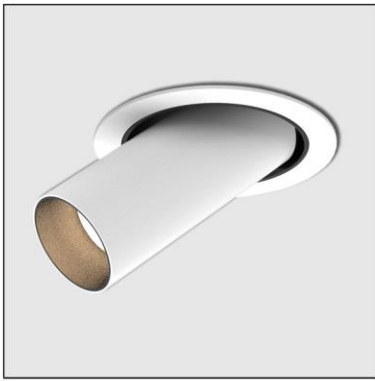

Inbo 33 - white - 500mA

Materiaal / Materiel / Material

Wit gelakt alu (structuurlak) / Alu laqué en blanc (peinture texturée) / White painted alu (texture paint)

			Cup	Tube color	
3 060 01 27	2700K	1483lm	Zwart / Noir / Black	Wit / Blanc / White	€ 159,50
3 060 01 30	3000K	1574lm	Zwart / Noir / Black	Wit / Blanc / White	€ 159,50
3 060 02 27	2700K	1483lm	Zwart / Noir / Black	Zwart / Noir / Black	€ 159,50
3 060 02 30	3000K	1574lm	Zwart / Noir / Black	Zwart / Noir / Black	€ 159,50

accessoires/accessoires/accessories

11 002 01	Binnenring goud / Anneau or / Cup gold	€ 9,00
11 002 02	Binnenring wit / Anneau blanc / Cup white	€ 9,00