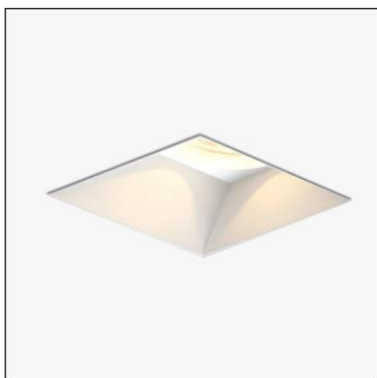

Trim 4 - 30w - orientable

Materiaal / Materiel / Material
Wit gelakt alu (structuurlak) / Alu laqué en blanc (peinture texturée) /
White painted alu (texture paint)

3 036 04 ww	2700K	2300lm		€ 141,00
3 036 04 xw	3000K	2400lm		€ 141,00
3 036 05 ww	2700K	2300lm	Triac DIM	€ 153,00
3 036 05 xw	3000K	2400lm	Triac DIM	€ 153,00
3 036 06 ww	2700K	2300lm	1-10V DIM	€ 153,00
3 036 06 xw	3000K	2400lm	1-10V DIM	€ 153,00