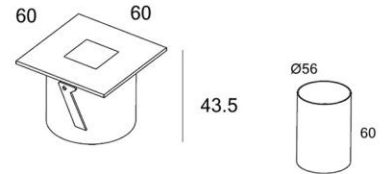

*GM: Mat glas / Verre sablé / Frosted glass