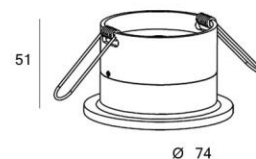

Mat glas / Verre sablé / Frosted glass

| | | | |
|------------|-------|-----------|---------|
| 0010 26 nw | 4000K | 360/514lm | € 74,00 |
| 0010 26 w | 6000K | 420/600lm | € 74,00 |
| 0010 26 xw | 3000K | 320/457lm | € 74,00 |