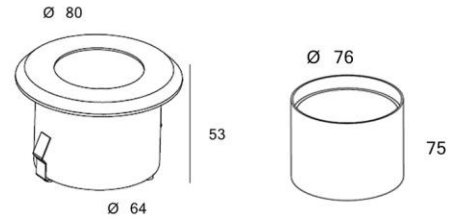

Neo round power

24Vdc	3 Led	7w	CE		IP67	

Materiaal / Matiel / Material

Roestvrij staal 316L / Acier inoxydable 316L / Stainless steel 316L

0039 01 nw	4000K	514lm	20°	€ 160,00
0039 01 w	6000K	600lm	20°	€ 160,00
0039 01 xw	3000K	457lm	20°	€ 160,00
0039 02 nw	4000K	514lm	40°	€ 160,00
0039 02 w	6000K	600lm	40°	€ 160,00
0039 02 xw	3000K	457lm	40°	€ 160,00
0039 03 nw	4000K	514lm	GM*	€ 160,00
0039 03 w	6000K	600lm	GM*	€ 160,00
0039 03 xw	3000K	457lm	GM*	€ 160,00
0039 07	Neo round power box			€ 17,00

*GM: Mat glas / Verre sablé / Frosted glass