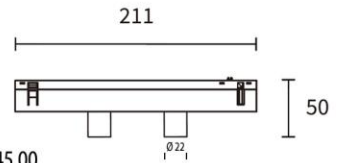

48v tracklight 2x2w - fixed - white

				Cup		
6 217 05 ww	2700K	265lm	Zwart/Noir/Black			145,00
6 217 05 xw	3000K	305lm	Zwart/Noir/Black			145,00
6 217 06 ww	2700K	265lm	Zwart/Noir/Black	Dali/push DIM		162,00
6 217 06 xw	3000K	305lm	Zwart/Noir/Black	Dali/push DIM		162,00
6 217 07 ww	2700K	265lm	Goud/Or/Gold			157,00
6 217 07 xw	3000K	305lm	Goud/Or/Gold			157,00
6 217 08 ww	2700K	265lm	Goud/Or/Gold	Dali/push DIM		174,00
6 217 08 xw	3000K	305lm	Goud/Or/Gold	Dali/push DIM		174,00
6 217 11 ww	2700K	265lm	Zwart/Noir/Black	Casambi DIM		225,00
6 217 11 xw	3000K	305lm	Zwart/Noir/Black	Casambi DIM		225,00
6 217 12 ww	2700K	265lm	Goud/Or/Gold	Casambi DIM		237,00
6 217 12 xw	3000K	305lm	Goud/Or/Gold	Casambi DIM		237,00