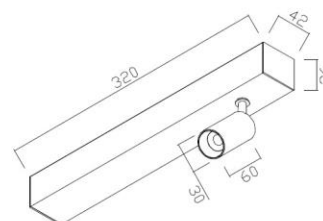

<i>Non DIM</i>			<i>Cup</i>	
4 055 04 27	2700K	420lm	Zwart / Noir / Black	€ 94,00
4 055 04 30	3000K	460lm	Zwart / Noir / Black	€ 94,00
<i>Triac DIM</i>				
4 055 05 27	2700K	420lm	Zwart / Noir / Black	€ 111,50
4 055 05 30	3000K	460lm	Zwart / Noir / Black	€ 111,50
<i>DALI DIM</i>				
4 055 06 27	2700K	420lm	Zwart / Noir / Black	€ 138,00
4 055 06 30	3000K	460lm	Zwart / Noir / Black	€ 138,00
<i>accessoires/accessoires/accessories</i>				
11 004 01	Binnenring goud / Anneau or / Cup gold			€ 9,00
11 004 02	Binnenring wit / Anneau blanc / Cup white			€ 9,00