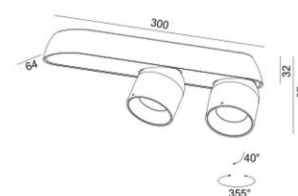

Plaflo 22 - white

Materiaal / Materiel / Material
Wit gelakt alu (structuurlak) / Alu laqué en blanc (peinture texturée) / White painted alu (texture paint)

4 044 01 27	2700K	550lm	Cup Zwart / Noir / Black	€ 75,50
accessoires/accessoires/accessories				
11 000 01	Binnenring goud / Anneau or / Cup gold			€ 4,00
11 000 02	Binnenring wit / Anneau blanc / Cup white			€ 4,00

Plaflo 22 - black

Materiaal / Materiel / Material
Zwart gelakt alu (structuurlak) / Alu laqué en noir (peinture texturée) / Black painted alu (texture paint)

4 044 02 27	2700K	550lm	Cup Zwart / Noir / Black	€ 75,50
accessoires/accessoires/accessories				
11 000 01	Binnenring goud / Anneau or / Cup gold			€ 4,00
11 000 02	Binnenring wit / Anneau blanc / Cup white			€ 4,00

Plaflo 23 - white

Materiaal / Materiel / Material
Wit gelakt alu (structuurlak) / Alu laqué en blanc (peinture texturée) / White painted alu (texture paint)

4 045 01 27	2700K	1100lm	Cup Zwart / Noir / Black	€ 152,00
accessoires/accessoires/accessories				
11 000 01	Binnenring goud / Anneau or / Cup gold			€ 4,00
11 000 02	Binnenring wit / Anneau blanc / Cup white			€ 4,00

Plaflo 23 - black

Materiaal / Materiel / Material
Zwart gelakt alu (structuurlak) / Alu laqué en noir (peinture texturée) / Black painted alu (texture paint)

4 045 02 27	2700K	1100lm	Cup Zwart / Noir / Black	€ 152,00
accessoires/accessoires/accessories				
11 000 01	Binnenring goud / Anneau or / Cup gold			€ 4,00
11 000 02	Binnenring wit / Anneau blanc / Cup white			€ 4,00