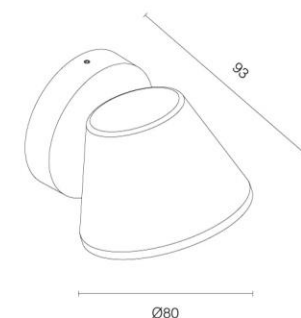

Wali 29 - white

Materiaal / Materiel / Material
Wit gelakt alu (structuurlak) / Alu laqué en blanc (peinture texturée) / White painted alu (texture paint)

5 029 01 ww 2700K 280lm € 205,00
5 029 01 xw 3000K 310lm € 205,00