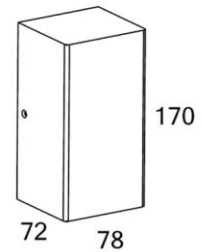

Seppo power - grey

230Vac	3 Led	7w	CE		IP54	

Materiaal / Matériel / Material

Grijs gelakt alu (structuurlak) / Alu laqué en gris (peinture texturée) /
Grey painted alu (texture paint)

0052 09 nw t	4000K	510lm	20°	€ 188,00
0052 09 w t	6000K	570lm	20°	€ 188,00
0052 09 ww t	2700K	470lm	20°	€ 188,00
0052 09 xw t	3000K	495lm	20°	€ 188,00
0052 10 nw t	4000K	510lm	40°	€ 188,00
0052 10 w t	6000K	570lm	40°	€ 188,00
0052 10 ww t	2700K	470lm	40°	€ 188,00
0052 10 xw t	3000K	495lm	40°	€ 188,00