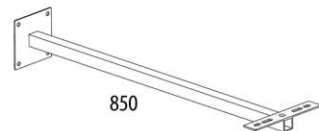

Materiaal / Matériel / Material
Zwart gelakt alu / Alu laqué en noir / Black painted alu

Afmetingen / Dimensions / Dimensions
255X297X65mm

6 003 04 nw	4000K	6400lm	€ 145,00
6 003 04 ww	3000K	6300lm	€ 145,00
6 001 02 s	Stang/Tige/Rod		€ 72,00

Accessoire / Accessoire / Accessory
Verlengstang zwart 850 mm / Tige d'extension noir 850mm /
Extension rod black 850mm