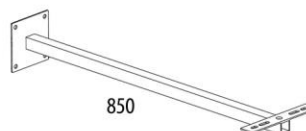

Materiaal / Matériel / Material
Zwart gelakt alu / Alu laqué en noir / Black painted alu

Afmetingen / Dimensions / Dimensions
165X225X35mm

6 001 61 ww	3000K	3000lm	€ 106,00
6 001 02 s	Stang/Tige/Rod		€ 72,00

Accessoire / Accessoire / Accessory

Verlengstang zwart 850 mm / Tige d'extension noir 850mm / Extension rod black 850mm