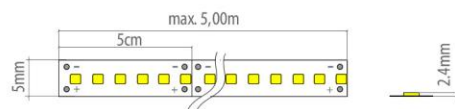

Monoflex 14,4w/m - HE - 5mm *High efficiency - up to 130lm/w*

Rol/Rouleaux/Reel 5m

24Vdc	120led /m	14,4w /m	CE		Ra>90	SDCM<3

1 017 01 ww	2700K	1656lm/m	IP 20	€ 168,00
1 017 01 xw	3000K	1728lm/m	IP 20	€ 168,00

Andere kleuren op aanvraag / Autres couleurs sur demande / Other colors on demand

Afmetingen/Dimensions/Dimensions IP 20