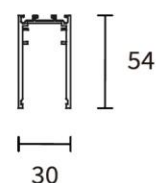

2m

6 200 02 b Zwart / Noir / Black € 128,00
6 200 02 w Wit / Blanc / White € 128,00

3m

6 200 03 b Zwart / Noir / Black € 192,00
6 200 03 w Wit / Blanc / White € 192,00

48v track - on - accessories

N Zwart / Noir / Black