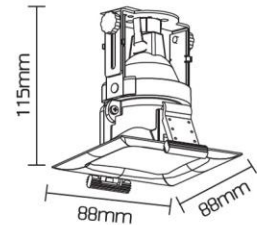

2 928 01 GU 10 (230Vac)

€ 18,50