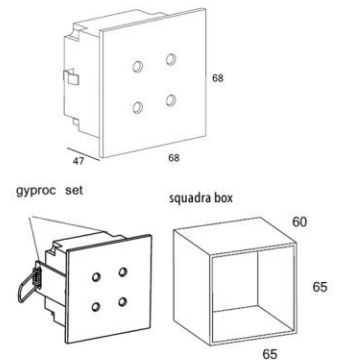

0032 02 Squadra box € 12,00

0032 04 Gyproc set € 8,16

Squadra - 230Vac

Geanodiseerd alu / Alu anodisé / Anodised alu

0032 03 ww t 2700K 200lm € 120,00

0032 03 xw t 3000K 220lm € 120,00

Wit gelakt alu (struct. lak) / Alu laqué en blanc (peint. tex.) / White painted alu (tex. paint)