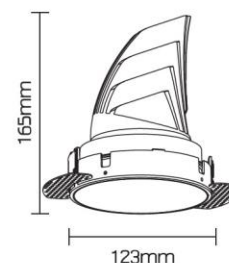

Trim 1 - 15w - orientable

Materiaal / Materiel / Material
Wit gelakt alu (structuurlak) / Alu laqué en blanc (peinture texturée) / White painted alu (texture paint)

3 033 10 ww	2700K	1150lm		€ 88,61
3 033 10 xw	3000K	1200lm		€ 88,61
3 033 11 ww	2700K	1150lm	Triac DIM	€ 99,61
3 033 11 xw	3000K	1200lm	Triac DIM	€ 99,61
3 033 12 ww	2700K	1150lm	1-10V DIM	€ 99,61
3 033 12 xw	3000K	1200lm	1-10V DIM	€ 99,61

Trim 2 - 30w

Materiaal / Materiel / Material
Wit gelakt alu (structuurlak) / Alu laqué en blanc (peinture texturée) / White painted alu (texture paint)

3 034 01 ww	2700K	2300lm		€ 136,00
3 034 01 xw	3000K	2400lm		€ 136,00
3 034 02 ww	2700K	2300lm	Triac DIM	€ 148,00
3 034 02 xw	3000K	2400lm	Triac DIM	€ 148,00
3 034 03 ww	2700K	2300lm	1-10V DIM	€ 148,00
3 034 03 xw	3000K	2400lm	1-10V DIM	€ 148,00

Trim 2 - 30w - orientable

Materiaal / Materiel / Material
Wit gelakt alu (structuurlak) / Alu laqué en blanc (peinture texturée) / White painted alu (texture paint)

3 034 04 ww	2700K	2300lm		€ 141,00
3 034 04 xw	3000K	2400lm		€ 141,00
3 034 05 ww	2700K	2300lm	Triac DIM	€ 153,00
3 034 05 xw	3000K	2400lm	Triac DIM	€ 153,00
3 034 06 ww	2700K	2300lm	1-10V DIM	€ 153,00
3 034 06 xw	3000K	2400lm	1-10V DIM	€ 153,00

Trim 3 - 8w

Materiaal / Materiel / Material
Wit gelakt alu (structuurlak) / Alu laqué en blanc (peinture texturée) / White painted alu (texture paint)

3 035 01 ww	2700K	700lm		€ 68,40
3 035 01 xw	3000K	730lm		€ 68,40
3 035 02 ww	2700K	700lm	Triac DIM	€ 76,40
3 035 02 xw	3000K	730lm	Triac DIM	€ 76,40
3 035 03 ww	2700K	700lm	1-10V DIM	€ 76,40
3 035 03 xw	3000K	730lm	1-10V DIM	€ 76,40