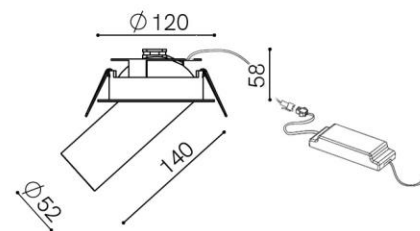

Inbo 33 - black - 500mA

500mA	1 Led	20w	CE		IP20			Ra>90

Materiaal / Materiel / Material

Zwart gelakt alu (structuurlak) / Alu laqué en noir (peinture texturée) / Black painted alu (texture paint)

			Cup	Tube color	
3 060 09 27	2700K	1483lm	Zwart / Noir / Black	Zwart / Noir / Black	€ 159,50
3 060 09 30	3000K	1574lm	Zwart / Noir / Black	Zwart / Noir / Black	€ 159,50
3 060 10 27	2700K	1483lm	Zwart / Noir / Black	Wit / Blanc / White	€ 159,50
3 060 10 30	3000K	1574lm	Zwart / Noir / Black	Wit / Blanc / White	€ 159,50

accessoires/accessoires/accessories

11 002 01	Binnenring goud / Anneau or / Cup gold	€ 9,00
11 002 02	Binnenring wit / Anneau blanc / Cup white	€ 9,00

Inbo 33 - black - 230Vac

230Vac	1 Led	20w	CE		IP20			Ra>90

Materiaal / Materiel / Material

Zwart gelakt alu (structuurlak) / Alu laqué en noir (peinture texturée) / Black painted alu (texture paint)

			Cup	Tube color	
<i>Non DIM</i>					
3 060 11 27	2700K	1483lm	Zwart / Noir / Black	Zwart / Noir / Black	€ 179,50
3 060 11 30	3000K	1574lm	Zwart / Noir / Black	Zwart / Noir / Black	€ 179,50
3 060 12 27	2700K	1483lm	Zwart / Noir / Black	Wit / Blanc / White	€ 179,50
3 060 12 30	3000K	1574lm	Zwart / Noir / Black	Wit / Blanc / White	€ 179,50

			Cup	Tube color	
<i>Triac DIM</i>					
3 060 13 27	2700K	1483lm	Zwart / Noir / Black	Zwart / Noir / Black	€ 196,30
3 060 13 30	3000K	1574lm	Zwart / Noir / Black	Zwart / Noir / Black	€ 196,30
3 060 14 27	2700K	1483lm	Zwart / Noir / Black	Wit / Blanc / White	€ 196,30
3 060 14 30	3000K	1574lm	Zwart / Noir / Black	Wit / Blanc / White	€ 196,30

			Cup	Tube color	
<i>DALI DIM</i>					
3 060 15 27	2700K	1483lm	Zwart / Noir / Black	Zwart / Noir / Black	€ 242,30
3 060 15 30	3000K	1574lm	Zwart / Noir / Black	Zwart / Noir / Black	€ 242,30
3 060 16 27	2700K	1483lm	Zwart / Noir / Black	Wit / Blanc / White	€ 242,30
3 060 16 30	3000K	1574lm	Zwart / Noir / Black	Wit / Blanc / White	€ 242,30

accessoires/accessoires/accessories