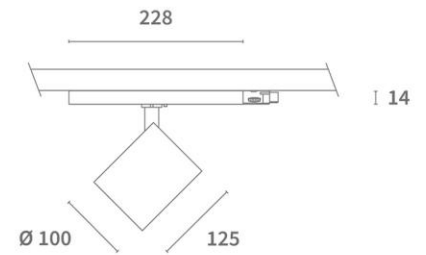

Projı 24 - 16w - white

230Vac	1 Led	16w	CE		IP20	3F	Ra>90

6 026 17 nw	4000K	1841lm	15°	€ 155,00
6 026 17 xw	3000K	1707lm	15°	€ 155,00
6 026 18 nw	4000K	1841lm	24°	€ 155,00
6 026 18 xw	3000K	1707lm	24°	€ 155,00
6 026 19 nw	4000K	1841lm	36°	€ 155,00
6 026 19 xw	3000K	1707lm	36°	€ 155,00
6 026 20 nw	4000K	1841lm	60°	€ 155,00
6 026 20 xw	3000K	1707lm	60°	€ 155,00