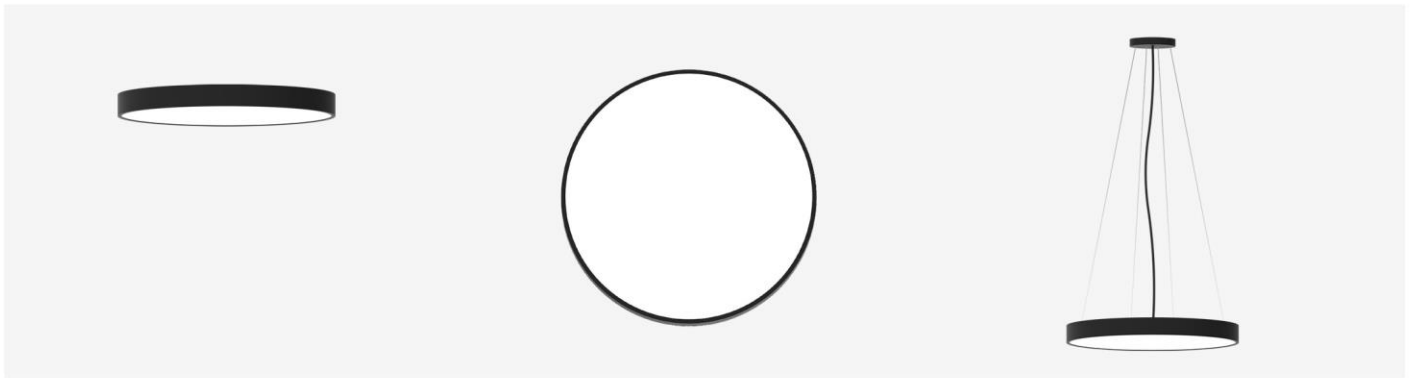

Plaflo 23 - black

Materiaal / Materiel / Material
 Zwart gelakt alu (structuurlak) / Alu laqué en noir (peinture texturée) / Black painted alu (texture paint)

| | | | | |
|-------------------------------------|---|--------|-----------------------------|----------|
| 4 045 02 27 | 2700K | 1100lm | Cup Zwart / Noir / Black | € 152,00 |
| accessoires/accessoires/accessories | | | | |
| 11 000 01 | Binnenring goud / Anneau or / Cup gold | | | € 4,00 |
| 11 000 02 | Binnenring wit / Anneau blanc / Cup white | | | € 4,00 |