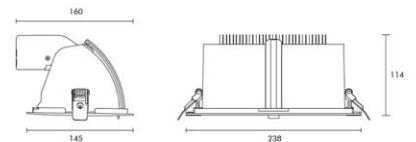

Materiaal / Matériel / Material
gelakt alu / Alu laqué en blanc / White painted alu

3 048 01 nw	4000K	5450lm	Wit / Blanc / White	€ 265,00
3 048 01 ww	3000K	5100lm	Wit / Blanc / White	€ 265,00
3 048 02 nw	4000K	5450lm	Grijs / Gris / Grey	€ 265,00
3 048 02 ww	3000K	5100lm	Grijs / Gris / Grey	€ 265,00
3 048 03 nw	4000K	5450lm	Zwart / Noir / Black	€ 265,00
3 048 03 ww	3000K	5100lm	Zwart / Noir / Black	€ 265,00