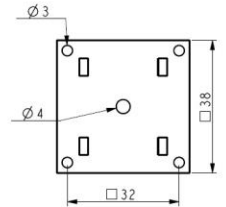

| | | | |
|-------------|-------|-----------|---------|
| 10 004 02 w | 5500K | 373-560lm | € 42,00 |
|-------------|-------|-----------|---------|

Square led 3

| | | | | | | | |
|-------|-------|----|----|--|------|--|--------------------------|
| 24Vdc | 4 Led | 2w | CE | | IP20 | | Incl 4x OSRAM led |
|-------|-------|----|----|--|------|--|--------------------------|