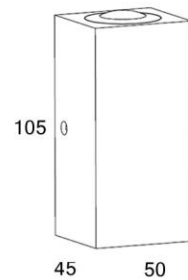

Seppo up/down - black

230Vac	2 Led	5,2w	CE		IP54	

Materiaal / Matériel / Material

Zwart gelakt alu (structuurlak) / Alu laqué en noir (peinture texturée) /
Black painted alu (texture paint)

0028 11 nw t	4000K	340lm	30°	€ 182,50
0028 11 w t	6000K	380lm	30°	€ 182,50
0028 11 ww t	2700K	316lm	30°	€ 182,50
0028 11 xw t	3000K	330lm	30°	€ 182,50
0028 12 nw t	4000K	340lm	60°	€ 182,50
0028 12 w t	6000K	380lm	60°	€ 182,50
0028 12 ww t	2700K	316lm	60°	€ 182,50
0028 12 xw t	3000K	330lm	60°	€ 182,50