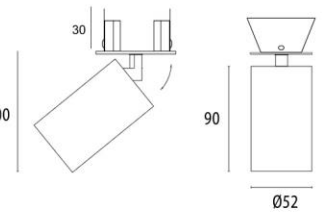

Inbo 28

85-265Vac 1 Led 7w CE IP20 Ø45 Ra>90 AC-LED TECHNOLOGY

Wit gelakt alu (struct. lak) / Alu laqué en blanc (peint. tex.) / White painted alu (tex. paint)

3 050 01 ww 2700K 570lm Cup: Zwart / Noir / Black € 110,00

3 050 01 xw 3000K 600lm Cup: Zwart / Noir / Black € 110,00

Zwart gelakt alu (struct. lak) / Alu laqué en noir (peint. tex.) / Black painted alu (tex. paint)

3 050 03 ww 2700K 570lm Cup: Zwart / Noir / Black € 110,00

3 050 03 xw 3000K 600lm Cup: Zwart / Noir / Black € 110,00

accessoires/accessoires/accessories

11 003 01 Binnenring goud / Anneau or / Cup gold € 9,00

11 003 02 Binnenring wit / Anneau blanc / Cup white € 9,00

Inbo 28 - 2

(Met bladveren / Avec ressorts / With leaf springs)

85-265Vac 1 Led 7w CE IP20 Ø45 Ra>90 AC-LED TECHNOLOGY

Wit gelakt alu (struct. lak) / Alu laqué en blanc (peint. tex.) / White painted alu (tex. paint)

3 050 05 ww 2700K 570lm Cup: Zwart/Noir/Black € 119,25

3 050 05 xw 3000K 600lm Cup: Zwart/Noir/Black € 119,25

Zwart gelakt alu (struct. lak) / Alu laqué en noir (peint. tex.) / Black painted alu (tex. paint)

3 050 07 ww 2700K 570lm Cup: Zwart/Noir/Black € 119,25

3 050 07 xw 3000K 600lm Cup: Zwart/Noir/Black € 119,25

accessoires/accessoires/accessories

11 003 01 Binnenring goud / Anneau or / Cup gold € 9,00

11 003 02 Binnenring wit / Anneau blanc / Cup white € 9,00

© Multibat