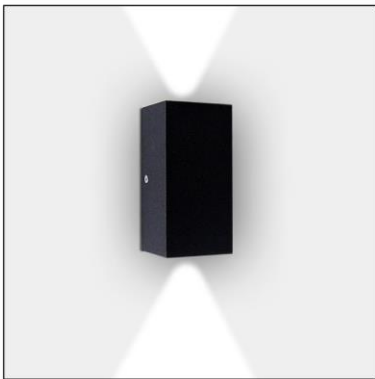

Seppo up/down - black

230Vac	2 Led	5,2w	CE		IP54	

Materiaal / Matériel / Material

Zwart gelakt alu (structuurlak) / Alu laqué en noir (peinture texturée) /
Black painted alu (texture paint)

0028 11 nw t	4000K	340lm	30°	€ 182,50
0028 11 w t	6000K	380lm	30°	€ 182,50
0028 11 ww t	2700K	316lm	30°	€ 182,50
0028 11 xw t	3000K	330lm	30°	€ 182,50
0028 12 nw t	4000K	340lm	60°	€ 182,50
0028 12 w t	6000K	380lm	60°	€ 182,50
0028 12 ww t	2700K	316lm	60°	€ 182,50
0028 12 xw t	3000K	330lm	60°	€ 182,50