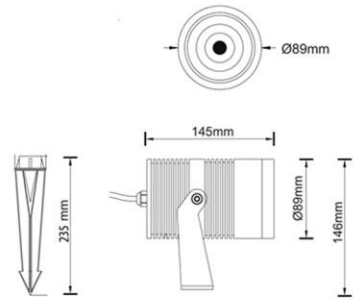

6 008 03 ww   3000K   2120lm   € 175,00