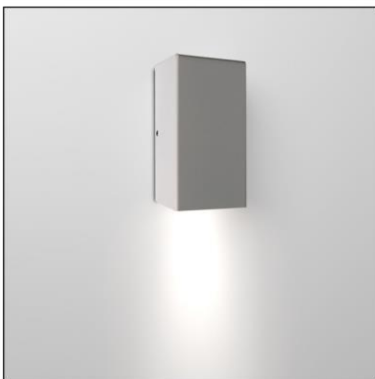

Seppo power - grey

230Vac	3 Led	7w	CE		IP54	

Materiaal / Matériel / Material

Grijs gelakt alu (structuurlak) / Alu laqué en gris (peinture texturée) /
Grey painted alu (texture paint)

0052 09 nw t	4000K	510lm	20°	€ 188,00
0052 09 w t	6000K	570lm	20°	€ 188,00
0052 09 ww t	2700K	470lm	20°	€ 188,00
0052 09 xw t	3000K	495lm	20°	€ 188,00
0052 10 nw t	4000K	510lm	40°	€ 188,00
0052 10 w t	6000K	570lm	40°	€ 188,00
0052 10 ww t	2700K	470lm	40°	€ 188,00
0052 10 xw t	3000K	495lm	40°	€ 188,00