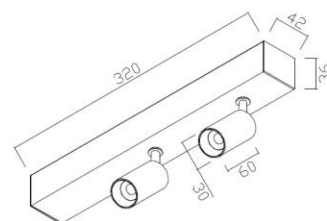

<i>Non DIM</i>				<i>Cup</i>	
4 056 04 27	2700K	840lm	Zwart / Noir / Black	€ 152,00	
4 056 04 30	3000K	920lm	Zwart / Noir / Black	€ 152,00	
<i>Triac DIM</i>					
4 056 05 27	2700K	840lm	Zwart / Noir / Black	€ 165,00	
4 056 05 30	3000K	920lm	Zwart / Noir / Black	€ 165,00	
<i>DALI DIM</i>					
4 056 06 27	2700K	840lm	Zwart / Noir / Black	€ 215,00	
4 056 06 30	3000K	920lm	Zwart / Noir / Black	€ 215,00	
<i>accessoires/accessoires/accessories</i>					
11 004 01	Binnenring goud / Anneau or / Cup gold			€ 9,00	
11 004 02	Binnenring wit / Anneau blanc / Cup white			€ 9,00