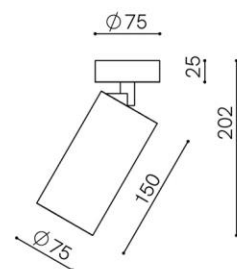

Plafo 32 - black - 230Vac

Materiaal / Materiel / Material

Zwart gelakt alu (structuurlak) / Alu laqué en noir (peinture texturée) / Black painted alu (texture paint)

		Cup		
<i>Triac DIM</i>				
4 054 04 27	2700K	2437lm	Zwart / Noir / Black	€ 236,50
4 054 04 30	3000K	2550lm	Zwart / Noir / Black	€ 236,50

accessoires/accessoires/accessories

11 005 01	Binnenring goud / Anneau or / Cup gold	€ 9,00
11 005 02	Binnenring wit / Anneau blanc / Cup white	€ 9,00