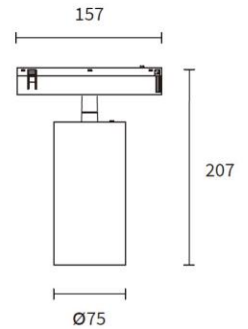

48V tracklight 35w - black

Zwart gelakt alu (struct. lak) / Alu laqué en noir (peint. tex.) / Black painted alu (tex. paint)

6 206 01 xw	3000K	2270lm	Cup: Zwart/Noir/Black		€ 215,75
6 206 02 xw	3000K	2270lm	Cup: Zwart/Noir/Black	Dali/Push DIM	€ 233,30
6 206 11 xw	3000K	2270lm	Cup: Zwart/Noir/Black	Casambi DIM	€ 295,00
accessoires/accessoires/accessories					
11 005 01	Binnenring goud / Anneau or / Cup gold				€ 9,00
11 005 02	Binnenring wit / Anneau blanc / Cup white				€ 9,00