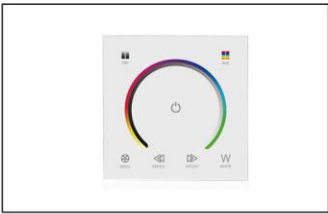

Artikel
Article
Article

Omschrijving
Description
Description

Afmetingen
Dimensions
Dimensions

IP

Vin

Prijs
Prix
Price

9 312 01

Wall RGBW master

86x86x37

IP20

12Vdc
24Vdc

€ 70,00