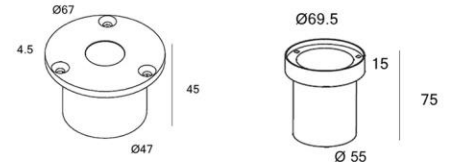

*GM: Mat glas / Verre sablé / Frosted glass