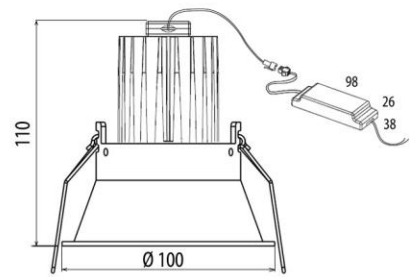

Roundo 13 - white - 230Vac

230Vac	1 Led	9w	CE		IP20			Ra>90

Wit gelakt alu (structuurlak) / Alu laqué en blanc (peinture texturée) / White painted alu (texture paint)

2 923 01 ww	2700K	625lm		€ 52,65
2 923 01 xw	3000K	650lm		€ 52,65
2 923 02 ww	2700K	625lm	Triac DIM	€ 60,70
2 923 02 xw	3000K	650lm	Triac DIM	€ 60,70
2 923 04 ww	2700K	625lm	1-10V DIM	€ 60,70
2 923 04 xw	3000K	650lm	1-10V DIM	€ 60,70
2 923 03 ww	2000K>2800K	625lm	Triac warm DIM	€ 74,70
2 923 07 ww	2000K>2800K	625lm	1-10V warm DIM	€ 74,70