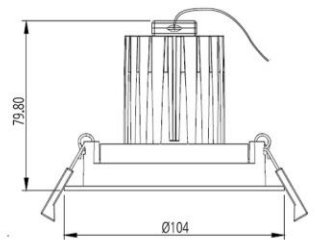

Roundo 11 - 2 - 230Vac

230Vac	1 Led	9w	CE		IP20				Ra>90

Wit gelakt alu (structuurlak) / Alu laqué en blanc (peinture texturée) / White painted alu (texture paint)

2 918 09 ww	2700K	625lm		€ 51,40
2 918 09 xw	3000K	650lm		€ 51,40
2 918 10 ww	2700K	625lm	Triac DIM	€ 59,40
2 918 10 xw	3000K	650lm	Triac DIM	€ 59,40
2 918 20 ww	2700K	625lm	1-10V DIM	€ 59,40
2 918 20 xw	3000K	650lm	1-10V DIM	€ 59,40
2 918 15 ww	2000K>2800K	625lm	Triac warm DIM	€ 73,40
2 918 21 ww	2000K>2800K	625lm	1-10V warm DIM	€ 73,40

Met bladveren / Avec ressorts / With leaf springs

Roundo 12 reflector - 350mA

350mA	1 Led	7w	CE		IP20				Ra>90

Material / Materiel / Material

Wit gelakt alu (structuurlak) / Alu laqué en blanc (peinture texturée) / White painted alu (texture paint)

2 919 09 dtw	2000K>2800K	625lm	€ 56,50
2 919 09 ww	2700K	595lm	€ 42,10
2 919 09 xw	3000K	620lm	€ 42,10

Roundo 12 - 230Vac

230Vac	1 Led	9w	CE		IP20				Ra>90

Wit gelakt alu (structuurlak) / Alu laqué en blanc (peinture texturée) / White painted alu (texture paint)

2 919 01 ww	2700K	625lm	€ 53,90
2 919 01 xw	3000K	650lm	€ 53,90
2 919 02 ww	2700K	625lm	Triac DIM € 62,00
2 919 02 xw	3000K	650lm	Triac DIM € 62,00
2 919 04 ww	2700K	625lm	1-10V DIM € 62,00
2 919 04 xw	3000K	650lm	1-10V DIM € 62,00
2 919 03 ww	2000K>2800K	625lm	Triac warm DIM € 76,00
2 919 07 ww	2000K>2800K	625lm	1-10V warm DIM € 76,00

Roundo 13 - 350mA

350mA	1 Led	7w	CE		IP20			Ra>90

Wit gelakt alu (structuurlak) / Alu laqué en blanc (peinture texturée) / White painted alu (texture paint)

2 923 09 dtw	2000K>2800K	625lm	€ 55,25
2 923 09 ww	2700K	595lm	€ 40,85
2 923 09 xw	3000K	620lm	€ 40,85

Zwart gelakt alu (structuurlak) / Alu laqué en noir (peinture texturée) / Black painted alu (texture paint)

2 923 18 dtw	2000K>2800K	625lm	€ 55,25
2 923 18 ww	2700K	595lm	€ 44,85
2 923 18 xw	3000K	620lm	€ 44,85