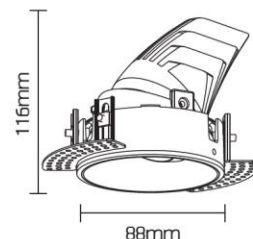

Trim 1 - 15w - orientable

Materiaal / Materiel / Material
Wit gelakt alu (structuurlak) / Alu laqué en blanc (peinture texturée) / White painted alu (texture paint)

3 033 10 ww	2700K	1150lm		€ 88,61
3 033 10 xw	3000K	1200lm		€ 88,61
3 033 11 ww	2700K	1150lm	Triac DIM	€ 99,61
3 033 11 xw	3000K	1200lm	Triac DIM	€ 99,61
3 033 12 ww	2700K	1150lm	1-10V DIM	€ 99,61
3 033 12 xw	3000K	1200lm	1-10V DIM	€ 99,61

Trim 2 - 30w

Materiaal / Materiel / Material
Wit gelakt alu (structuurlak) / Alu laqué en blanc (peinture texturée) / White painted alu (texture paint)

3 034 01 ww	2700K	2300lm		€ 136,00
3 034 01 xw	3000K	2400lm		€ 136,00
3 034 02 ww	2700K	2300lm	Triac DIM	€ 148,00
3 034 02 xw	3000K	2400lm	Triac DIM	€ 148,00
3 034 03 ww	2700K	2300lm	1-10V DIM	€ 148,00
3 034 03 xw	3000K	2400lm	1-10V DIM	€ 148,00

Trim 2 - 30w - orientable

Materiaal / Materiel / Material
Wit gelakt alu (structuurlak) / Alu laqué en blanc (peinture texturée) / White painted alu (texture paint)

3 034 04 ww	2700K	2300lm		€ 141,00
3 034 04 xw	3000K	2400lm		€ 141,00
3 034 05 ww	2700K	2300lm	Triac DIM	€ 153,00
3 034 05 xw	3000K	2400lm	Triac DIM	€ 153,00
3 034 06 ww	2700K	2300lm	1-10V DIM	€ 153,00
3 034 06 xw	3000K	2400lm	1-10V DIM	€ 153,00

Trim 3 - 8w

Materiaal / Materiel / Material
Wit gelakt alu (structuurlak) / Alu laqué en blanc (peinture texturée) / White painted alu (texture paint)

3 035 01 ww	2700K	700lm		€ 68,40
3 035 01 xw	3000K	730lm		€ 68,40
3 035 02 ww	2700K	700lm	Triac DIM	€ 76,40
3 035 02 xw	3000K	730lm	Triac DIM	€ 76,40
3 035 03 ww	2700K	700lm	1-10V DIM	€ 76,40
3 035 03 xw	3000K	730lm	1-10V DIM	€ 76,40