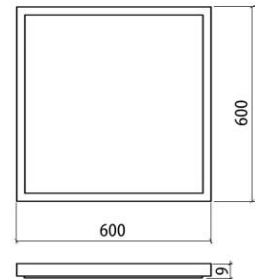

Pano 1 s - 600x600

85- 265Vac	120 Led	36w	CE		IP20

Materiaal / Matériel / Material
Wit gelakt alu + PMMA / Alu laqué en blanc + PMMA /
White painted alu + PMMA

*Dimbare drivers mogelijk / Alimentations dimmable
possible / Optional dimmable power supplies*

3 021 01 nw	4000K	4320lm	€ 100,00
3 021 01 ww	3000K	4100lm	€ 100,00

Pano 1 s - 600x600 - UGR<19

85- 265Vac	120 Led	36w	CE		IP20

Materiaal / Matériel / Material
Wit gelakt alu + PMMA / Alu laqué en blanc + PMMA /
White painted alu + PMMA

*Dimbare drivers mogelijk / Alimentations dimmable
possible / Optional dimmable power supplies*

3 021 03 nw	4000K	4220lm	€ 100,00
3 021 03 ww	3000K	4000lm	€ 100,00