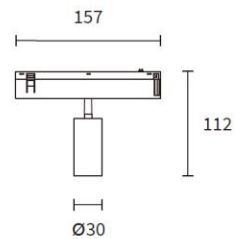

48V tracklight 8w - black

Zwart gelakt alu (struct. lak) / Alu laqué en noir (peint. tex.) / Black painted alu (tex. paint)

6 203 01 ww	2700K	420lm	Cup: Zwart/Noir/Black	€ 99,00	
6 203 01 xw	3000K	460lm	Cup: Zwart/Noir/Black	€ 99,00	
6 203 02 ww	2700K	420lm	Cup: Zwart/Noir/Black	Dali/Push DIM	€ 123,45
6 203 02 xw	3000K	460lm	Cup: Zwart/Noir/Black	Dali/Push DIM	€ 123,45
6 203 20 ww	2700K	420lm	Cup: Zwart/Noir/Black	Casambi DIM	€ 175,00
6 203 20 xw	3000K	460lm	Cup: Zwart/Noir/Black	Casambi DIM	€ 175,00

accessoires/accessoires/accessories

11 004 01	Binnenring goud / Anneau or / Cup gold	€ 9,00
11 004 02	Binnenring wit / Anneau blanc / Cup white	€ 9,00

48V tracklight 8w - white

Wit gelakt alu (struct. lak) / Alu laqué en blanc (peint. tex.) / White painted alu (tex. paint)

6 203 05 ww	2700K	420lm	Cup: Zwart/Noir/Black	€ 99,00	
6 203 05 xw	3000K	460lm	Cup: Zwart/Noir/Black	€ 99,00	
6 203 06 ww	2700K	420lm	Cup: Zwart/Noir/Black	Dali/Push DIM	€ 123,45
6 203 06 xw	3000K	460lm	Cup: Zwart/Noir/Black	Dali/Push DIM	€ 123,45
6 203 21 ww	2700K	420lm	Cup: Zwart/Noir/Black	Casambi DIM	€ 175,00
6 203 21 xw	3000K	460lm	Cup: Zwart/Noir/Black	Casambi DIM	€ 175,00

accessoires/accessoires/accessories

11 004 01	Binnenring goud / Anneau or / Cup gold	€ 9,00
11 004 02	Binnenring wit / Anneau blanc / Cup white	€ 9,00

48V tracklight 2x8w - black

Zwart gelakt alu (struct. lak) / Alu laqué en noir (peint. tex.) / Black painted alu (tex. paint)

6 203 12 ww	2700K	840lm	Cup: Zwart/Noir/Black	€ 164,50	
6 203 12 xw	3000K	920lm	Cup: Zwart/Noir/Black	€ 164,50	
6 203 13 ww	2700K	840lm	Cup: Zwart/Noir/Black	Dali/Push DIM	€ 182,50
6 203 13 xw	3000K	920lm	Cup: Zwart/Noir/Black	Dali/Push DIM	€ 182,50
6 203 22 ww	2700K	840lm	Cup: Zwart/Noir/Black	Casambi DIM	€ 244,00
6 203 22 xw	3000K	920lm	Cup: Zwart/Noir/Black	Casambi DIM	€ 244,00