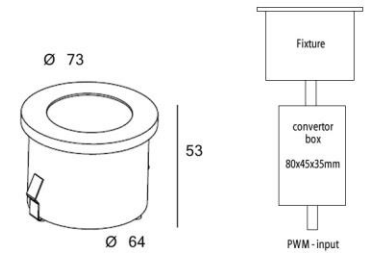

Four - 24Vdc

24Vdc	4 Led	5,6w	CE		

0029 04 nw	3500K	520lm	20°	€ 161,00
0029 04 ww	2700K	460lm	20°	€ 161,00
0029 04 xw	3000K	480lm	20°	€ 161,00
0029 05 nw	3500K	520lm	40°	€ 161,00
0029 05 ww	2700K	460lm	40°	€ 161,00
0029 05 xw	3000K	480lm	40°	€ 161,00
0029 06 nw	3500K	520lm	GM*	€ 161,00
0029 06 ww	2700K	460lm	GM*	€ 161,00
0029 06 xw	3000K	480lm	GM*	€ 161,00
0029 07	Four box			€ 16,00

Materiaal / Matériel / Material

Grijs gelakt alu / Alu laqué en gris / Grey painted alu
Andere kleuren op aanvraag / Autres couleurs sûr demande / Other colors on request.