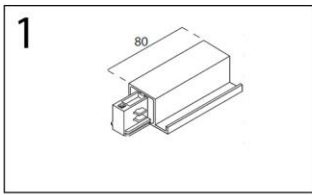

Proji rail recessed *Accessoires / Accessoires / Accessories*

N	Omschrijving / Description / Description	Art. nr. wit blanc / white	Art. nr. zwart noir / black	Art. n. grijs gris / grey	Prijs / Prix / Price
1a	Eindstuk rechts / Embout a droite / Right end piece	6 021 03 w R	6 021 03 b R	6 021 03 a R	€ 15,24
1b	Eindstuk links / Embout a gauche / Left end piece	6 021 03 w L	6 021 03 b L	6 021 03 a L	€ 15,24
2	Elektrisch verbindstuk / Connecteur electrique / Straight electrical joint	6 021 04 w	6 021 04 b		€ 9,48
3	Afdekking / Cache / Cover	6 021 05 w	6 021 05 b		€ 3,78
4	Midden connector / Connecteur centre / Central connector	6 021 06 w	6 021 06 b	6 021 06 a	€ 30,69
5	Eindstuk / Pièce de finition / End cap	6 021 07 w	6 021 07 b	6 021 07 a	€ 1,38
6	Verbinding / Connecteur / Connector	6 021 08 w	6 021 08 b		€ 5,95
7	Monopoint	6 021 09 w	6 021 09 b	6 021 09 a	€ 37,80
8	Ophangstuk / Pièce de suspension / Suspension part			6 021 10 a	€ 3,36
9	Ophangbevestiging 2m / Kit suspension 2m / Suspension kit 2m	6 021 11 w	6 021 11 b		€ 11,94
10	Bevestigingsplaat / Pièce de suspension / Suspension plate			6 021 12 a	€ 7,74
11	Ophang bevestiging / Kit suspension / Suspension kit			6 021 13 a	€ 5,94
12	Universele adaptor / Adapteur universal / Universal Adapter	6 006 13 w	6 006 13 b	6 006 13 a	€ 15,75