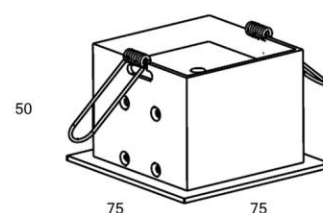

Cielo - black

350mA 4 Led 4,8w CE IP53

Materiaal / Materiel / Material
Zwart gelakt alu (structuurlak) / Alu laqué en noir (peinture texturée) / Black painted alu (texture paint)

Mat glas / Verre sablé / Frosted glass

0036 21 nw	4000K	480lm	€ 84,00
0036 21 w	6000K	560lm	€ 84,00
0036 21 xw	3000K	426lm	€ 84,00