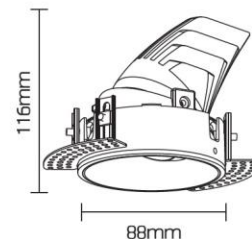

Trim 6 - 5w

Materiaal / Materiel / Material

Wit gelakt alu (structuurlak) / Alu laqué en blanc (peinture texturée) / White painted alu (texture paint)

3 057 01 ww	2700K	330lm		€ 68,50
3 057 01 xw	3000K	350lm		€ 68,50
3 057 02 ww	2700K	330lm	Triac DIM	€ 76,50
3 057 02 xw	3000K	350lm	Triac DIM	€ 76,50
3 057 03 ww	2700K	330lm	1-10V DIM	€ 76,50
3 057 03 xw	3000K	350lm	1-10V DIM	€ 76,50

Trim 1 - 8w

Materiaal / Materiel / Material

Wit gelakt alu (structuurlak) / Alu laqué en blanc (peinture texturée) / White painted alu (texture paint)

3 033 01 ww	2700K	700lm		€ 68,40
3 033 01 xw	3000K	730lm		€ 68,40
3 033 02 ww	2700K	700lm	Triac DIM	€ 76,40
3 033 02 xw	3000K	730lm	Triac DIM	€ 76,40
3 033 03 ww	2700K	700lm	1-10V DIM	€ 76,40
3 033 03 xw	3000K	730lm	1-10V DIM	€ 76,40

Trim 1 - 8w - orientable

Materiaal / Materiel / Material

Wit gelakt alu (structuurlak) / Alu laqué en blanc (peinture texturée) / White painted alu (texture paint)

3 033 04 ww	2700K	700lm		€ 73,40
3 033 04 xw	3000K	730lm		€ 73,40
3 033 05 ww	2700K	700lm	Triac DIM	€ 81,40
3 033 05 xw	3000K	730lm	Triac DIM	€ 81,40
3 033 06 ww	2700K	700lm	1-10V DIM	€ 81,40
3 033 06 xw	3000K	730lm	1-10V DIM	€ 81,40

Trim 1 - 15w

Materiaal / Materiel / Material

Wit gelakt alu (structuurlak) / Alu laqué en blanc (peinture texturée) / White painted alu (texture paint)

3 033 07 ww	2700K	1150lm		€ 83,61
3 033 07 xw	3000K	1200lm		€ 83,61
3 033 08 ww	2700K	1150lm	Triac DIM	€ 94,61
3 033 08 xw	3000K	1200lm	Triac DIM	€ 94,61
3 033 09 ww	2700K	1150lm	1-10V DIM	€ 94,61
3 033 09 xw	3000K	1200lm	1-10V DIM	€ 94,61