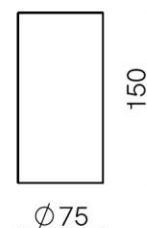

Plafondlamp 28 - white - 700mA

700mA	1 Led	32,5w	CE		IP20		Ra>90

Materiaal / Matériel / Material

Wit gelakt alu (structuurlak) / Alu laqué en blanc (peinture texturée) / White painted alu (texture paint)

Cup

4 050 01 27	2700K	2437lm	Zwart / Noir / Black	€ 182,50
4 050 01 30	3000K	2550lm	Zwart / Noir / Black	€ 182,50

accessoires/accessoires/accessories

11 005 01	Binnenring goud / Anneau or / Cup gold	€ 9,00
11 005 02	Binnenring wit / Anneau blanc / Cup white	€ 9,00

Plafondlamp 28 - white - 230Vac

230Vac	1 Led	32,5w	CE		IP20		Ra>90

Materiaal / Matériel / Material

Wit gelakt alu (structuurlak) / Alu laqué en blanc (peinture texturée) / White painted alu (texture paint)

Triac DIM

Cup

4 050 02 27	2700K	2437lm	Zwart / Noir / Black	€ 194,50
4 050 02 30	3000K	2550lm	Zwart / Noir / Black	€ 194,50

accessoires/accessoires/accessories

11 005 01	Binnenring goud / Anneau or / Cup gold	€ 9,00
11 005 02	Binnenring wit / Anneau blanc / Cup white	€ 9,00

Plafondlamp 28 - black - 700mA

700mA	1 Led	32,5w	CE		IP20		Ra>90

Materiaal / Matériel / Material

Zwart gelakt alu (structuurlak) / Alu laqué en noir (peinture texturée) / Black painted alu (texture paint)

Cup

4 050 03 27	2700K	2437lm	Zwart / Noir / Black	€ 182,50
4 050 03 30	3000K	2550lm	Zwart / Noir / Black	€ 182,50

accessoires/accessoires/accessories

11 005 01	Binnenring goud / Anneau or / Cup gold	€ 9,00
11 005 02	Binnenring wit / Anneau blanc / Cup white	€ 9,00

Plafondlamp 28 - black - 230Vac

230Vac	1 Led	32,5w	CE		IP20		Ra>90

Materiaal / Matériel / Material

Zwart gelakt alu (structuurlak) / Alu laqué en noir (peinture texturée) / Black painted alu (texture paint)

Triac DIM

Cup

4 050 04 27	2700K	2437lm	Zwart / Noir / Black	€ 194,50
4 050 04 30	3000K	2550lm	Zwart / Noir / Black	€ 194,50

accessoires/accessoires/accessories