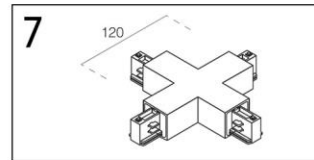

Proji rail *Accessoires / Accessoires / Accessories*

N	Omschrijving / Description / Description	Art. nr. wit blanc / white	Art. n. zwart noir / black	Art. n. grijs gris / grey	Prijs / Prix / Price
1a	Eindstuk rechts / Embout a droite / Right end piece	6 006 01 w R	6 006 01 b R	6 006 01 a R	€ 14,19
1b	Eindstuk links / Embout a gauche / Left end piece	6 006 01 w L	6 006 01 b L	6 006 01 a L	€ 14,19
2	Elektrisch verbindstuk / Connecteur électrique / Straight electrical joint	6 006 02 w	6 006 02 b		€ 9,48
3	Afdekking / Cache / Cover	6 006 03 w	6 006 03 b		€ 3,78
4	Midden connector / Connecteur centre / Central connector	6 006 04 w	6 006 04 b	6 006 04 a	€ 28,44
5a	Binnen L verbinding / Connecteur L interieur / Inside L connector	6 006 05 w I	6 006 05 b I	6 006 05 a I	€ 30,84
5b	Buiten L verbinding / Connecteur L exterieur / Outside L connector	6 006 05 w O	6 006 05 b O	6 006 05 a O	€ 30,84
6a	T-verbinding rechts / Connecteur T droite / T - connector right	6 006 06 w R	6 006 06 b R	6 006 06 a R	€ 47,40
6b	T-verbinding links / Connecteur T gauche / T - connector left	6 006 06 w L	6 006 06 b L	6 006 06 a L	€ 47,40
7	X-verbinding / Connecteur X / X - connector	6 006 07 w	6 006 07 b	6 006 07 a	€ 61,56
8	Eindstuk / Pièce de finition / End cap	6 006 08 w	6 006 08 b	6 006 08 a	€ 1,38
9	Flexibele verbinding / Connecteur flexible / Flexible joint	6 006 09 w	6 006 09 b	6 006 09 a	€ 38,70
10	Ophangbevestiging 2m / Kit suspension 2m / Suspension kit 2m	6 006 10 w	6 006 10 b		€ 11,94
11	Bevestigingsplaat / Pièce de suspension / Suspension plate	6 006 11	6 006 11	6 006 11	€ 7,44
12	Ophang bevestiging / Kit suspension / Suspension kit	6 006 12	6 006 12	6 006 12	€ 5,94
13	Universele adaptor / Adapteur universal / Universal Adapter	6 006 13 w	6 006 13 b	6 006 13 a	€ 15,75