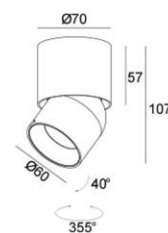

Plaflo 22 - white

Materiaal / Materiel / Material
Wit gelakt alu (structuurlak) / Alu laqué en blanc (peinture texturée) / White painted alu (texture paint)

4 044 01 27	2700K	550lm	Cup Zwart / Noir / Black	€ 75,50
accessoires/accessoires/accessories				
11 000 01	Binnenring goud / Anneau or / Cup gold			€ 4,00
11 000 02	Binnenring wit / Anneau blanc / Cup white			€ 4,00

Plaflo 22 - black

Materiaal / Materiel / Material
Zwart gelakt alu (structuurlak) / Alu laqué en noir (peinture texturée) / Black painted alu (texture paint)

4 044 02 27	2700K	550lm	Cup Zwart / Noir / Black	€ 75,50
accessoires/accessoires/accessories				
11 000 01	Binnenring goud / Anneau or / Cup gold			€ 4,00
11 000 02	Binnenring wit / Anneau blanc / Cup white			€ 4,00

Plaflo 23 - white

Materiaal / Materiel / Material
Wit gelakt alu (structuurlak) / Alu laqué en blanc (peinture texturée) / White painted alu (texture paint)

4 045 01 27	2700K	1100lm	Cup Zwart / Noir / Black	€ 152,00
accessoires/accessoires/accessories				
11 000 01	Binnenring goud / Anneau or / Cup gold			€ 4,00
11 000 02	Binnenring wit / Anneau blanc / Cup white			€ 4,00

Plaflo 23 - black

Materiaal / Materiel / Material
Zwart gelakt alu (structuurlak) / Alu laqué en noir (peinture texturée) / Black painted alu (texture paint)

4 045 02 27	2700K	1100lm	Cup Zwart / Noir / Black	€ 152,00
accessoires/accessoires/accessories				
11 000 01	Binnenring goud / Anneau or / Cup gold			€ 4,00
11 000 02	Binnenring wit / Anneau blanc / Cup white			€ 4,00