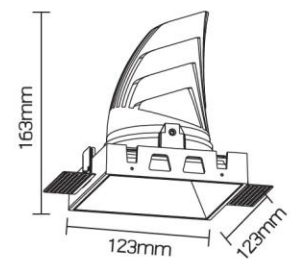

Trim 3 - 8w - orientable

Materiaal / Materiel / Material
Wit gelakt alu (structuurlak) / Alu laqué en blanc (peinture texturée) /
White painted alu (texture paint)

3 035 04 ww	2700K	700lm		€ 73,40
3 035 04 xw	3000K	730lm		€ 73,40
3 035 05 xw	2700K	700lm	Triac DIM	€ 81,40
3 035 05 xw	3000K	730lm	Triac DIM	€ 81,40
3 035 06 ww	2700K	700lm	1-10V DIM	€ 81,40
3 035 06 xw	3000K	730lm	1-10V DIM	€ 81,40

Trim 3 - 15w

Materiaal / Materiel / Material
Wit gelakt alu (structuurlak) / Alu laqué en blanc (peinture texturée) / White
painted alu (texture paint)

3 035 07 ww	2700K	1150lm		€ 83,61
3 035 07 xw	3000K	1200lm		€ 83,61
3 035 08 ww	2700K	1150lm	Triac DIM	€ 94,61
3 035 08 xw	3000K	1200lm	Triac DIM	€ 94,61
3 035 09 ww	2700K	1150lm	1-10V DIM	€ 94,61
3 035 09 xw	3000K	1200lm	1-10V DIM	€ 94,61

Trim 3 - 15w - orientable

Materiaal / Materiel / Material
Wit gelakt alu (structuurlak) / Alu laqué en blanc (peinture texturée) / White
painted alu (texture paint)

3 035 10 ww	2700K	1150lm		€ 88,61
3 035 10 xw	3000K	1200lm		€ 88,61
3 035 11 ww	2700K	1150lm	Triac DIM	€ 99,61
3 035 11 xw	3000K	1200lm	Triac DIM	€ 99,61
3 035 12 ww	2700K	1150lm	1-10V DIM	€ 99,61
3 035 12 xw	3000K	1200lm	1-10V DIM	€ 99,61

Trim 4 - 30w

Materiaal / Materiel / Material
Wit gelakt alu (structuurlak) / Alu laqué en blanc (peinture texturée) /
White painted alu (texture paint)

3 036 01 ww	2700K	2300lm		€ 136,00
3 036 01 xw	3000K	2400lm		€ 136,00
3 036 02 ww	2700K	2300lm	Triac DIM	€ 148,00
3 036 02 xw	3000K	2400lm	Triac DIM	€ 148,00
3 036 03 ww	2700K	2300lm	1-10V DIM	€ 148,00
3 036 03 xw	3000K	2400lm	1-10V DIM	€ 148,00