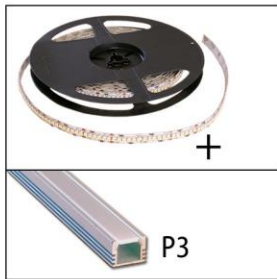

1 008 01 ww p3 c	2700K	€ 82,00
1 008 01 xw p3 c	3000K	€ 82,00
1 008 01 nw p3 c	3500K	€ 82,00
1 008 01 w p3 c	6000K	€ 82,00

Monoflex 19,2w/m in combinatie met Profiflat 3 met heldere cover
Monoflex 19,2w/m combinée avec le Profiflat 3 avec cache clair
Monoflex 19,2w/m combined with Profiflat 3 and clear cover

1 008 01 ww p3 o	2700K	€ 82,00
1 008 01 xw p3 o	3000K	€ 82,00
1 008 01 nw p3 o	3500K	€ 82,00
1 008 01 w p3 o	6000K	€ 82,00

Monoflex 19,2w/m in combinatie met Profiflat 3 met opale cover
Monoflex 19,2w/m combinée avec le Profiflat 3 avec cache opaline
Monoflex 19,2w/m combined with Profiflat 3 and opal cover

Bestelvoorbeeld / Exemple de commande / Ordering example :

U wenst / Vous souhaitez / You want :

0,90m Monoflex 19,2w/m-6000K in Profiflat 3 met opale cover
0,90m Monoflex 19,2w/m-6000K combinée avec Profiflat 3 avec cache opaline
0,90m Monoflex 19,2w/m-6000K combined with Profiflat 3 and opal cover

U bestelt / Vous commandez / You order :

1 008 01 w p3 o - 0,90x
Prijs / Prix / Price =
0,90 x € 82,00 = € 73,80

U krijgt / Vous recevez / You get :

Max. lengte / longueur max. / max. length: 2m
Afmetingen en accessoires profielen: zie profielen.
Dimensions et accessoires profils: voir profils.
Dimensions and accessories profiles: see profiles.