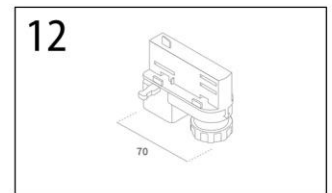

Proji rail recessed *Accessoires / Accessoires / Accessories*

N	Omschrijving / Description / Description	Art. nr. wit blanc / white	Art. nr. zwart noir / black	Art. n. grijs gris / grey	Prijs / Prix / Price
1a	Eindstuk rechts / Embout a droite / Right end piece	6 021 03 w R	6 021 03 b R	6 021 03 a R	€ 15,24
1b	Eindstuk links / Embout a gauche / Left end piece	6 021 03 w L	6 021 03 b L	6 021 03 a L	€ 15,24
2	Elektrisch verbindstuk / Connecteur electrique / Straight electrical joint	6 021 04 w	6 021 04 b		€ 9,48
3	Afdekking / Cache / Cover	6 021 05 w	6 021 05 b		€ 3,78
4	Midden connector / Connecteur centre / Central connector	6 021 06 w	6 021 06 b	6 021 06 a	€ 30,69
5	Eindstuk / Pièce de finition / End cap	6 021 07 w	6 021 07 b	6 021 07 a	€ 1,38
6	Verbinding / Connecteur / Connector	6 021 08 w	6 021 08 b		€ 5,95
7	Monopoint	6 021 09 w	6 021 09 b	6 021 09 a	€ 37,80
8	Ophangstuk / Pièce de suspension / Suspension part			6 021 10 a	€ 3,36
9	Ophangbevestiging 2m / Kit suspension 2m / Suspension kit 2m	6 021 11 w	6 021 11 b		€ 11,94
10	Bevestigingsplaat / Pièce de suspension / Suspension plate			6 021 12 a	€ 7,74
11	Ophang bevestiging / Kit suspension / Suspension kit			6 021 13 a	€ 5,94
12	Universele adaptor / Adapteur universal / Universal Adapter	6 006 13 w	6 006 13 b	6 006 13 a	€ 15,75