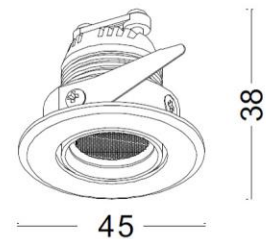

3 023 01 ww 3000K 210lm € 40,00