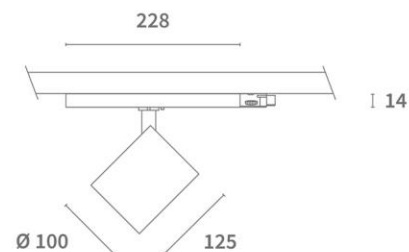

Projı 24 - 36w - white

230Vac	1 Led	36w	CE		IP20	3F	Ra>90

6 026 41 nw	4000K	5246lm	15°	€ 155,00
6 026 41 xw	3000K	4871lm	15°	€ 155,00
6 026 42 nw	4000K	5246lm	24°	€ 155,00
6 026 42 xw	3000K	4871lm	24°	€ 155,00
6 026 43 nw	4000K	5246lm	36°	€ 155,00
6 026 43 xw	3000K	4871lm	36°	€ 155,00
6 026 44 nw	4000K	5246lm	60°	€ 155,00
6 026 44 xw	3000K	4871lm	60°	€ 155,00