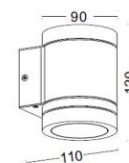

Wali 24

Materiaal / Materiel / Material
Zwart gelakt alu (structuurlak) / Alu laqué en noir (peinture texturée) /
Black painted alu (texture paint)

5 024 01 ww 3000K 500lm € 107,50

Wali 25

Materiaal / Materiel / Material
Zwart gelakt alu (structuurlak) / Alu laqué en noir (peinture texturée) /
Black painted alu (texture paint)

5 025 01 ww 3000K 1000lm € 142,00