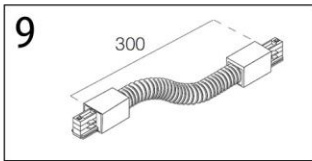

Proji rail *Accessoires / Accessoires / Accessories*

N	Omschrijving / Description / Description	Art. nr. wit blanc / white	Art. n. zwart noir / black	Art. n. grijs gris / grey	Prijs / Prix / Price
1a	Eindstuk rechts / Embout a droite / Right end piece	6 006 01 w R	6 006 01 b R	6 006 01 a R	€ 14,19
1b	Eindstuk links / Embout a gauche / Left end piece	6 006 01 w L	6 006 01 b L	6 006 01 a L	€ 14,19
2	Elektrisch verbindstuk / Connecteur électrique / Straight electrical joint	6 006 02 w	6 006 02 b		€ 9,48
3	Afdekking / Cache / Cover	6 006 03 w	6 006 03 b		€ 3,78
4	Midden connector / Connecteur centre / Central connector	6 006 04 w	6 006 04 b	6 006 04 a	€ 28,44
5a	Binnen L verbinding / Connecteur L interieur / Inside L connector	6 006 05 w I	6 006 05 b I	6 006 05 a I	€ 30,84
5b	Buiten L verbinding / Connecteur L exterieur / Outside L connector	6 006 05 w O	6 006 05 b O	6 006 05 a O	€ 30,84
6a	T-verbinding rechts / Connecteur T droite / T - connector right	6 006 06 w R	6 006 06 b R	6 006 06 a R	€ 47,40
6b	T-verbinding links / Connecteur T gauche / T - connector left	6 006 06 w L	6 006 06 b L	6 006 06 a L	€ 47,40
7	X-verbinding / Connecteur X / X - connector	6 006 07 w	6 006 07 b	6 006 07 a	€ 61,56
8	Eindstuk / Pièce de finition / End cap	6 006 08 w	6 006 08 b	6 006 08 a	€ 1,38
9	Flexibele verbinding / Connecteur flexible / Flexible joint	6 006 09 w	6 006 09 b	6 006 09 a	€ 38,70
10	Ophangbevestiging 2m / Kit suspension 2m / Suspension kit 2m	6 006 10 w	6 006 10 b		€ 11,94
11	Bevestigingsplaat / Pièce de suspension / Suspension plate	6 006 11	6 006 11	6 006 11	€ 7,44
12	Ophang bevestiging / Kit suspension / Suspension kit	6 006 12	6 006 12	6 006 12	€ 5,94
13	Universele adaptor / Adapteur universal / Universal Adapter	6 006 13 w	6 006 13 b	6 006 13 a	€ 15,75