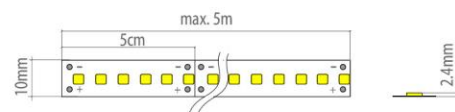

Monoflex 14,4w/m - HE *High efficiency - up to 130lm/w*

Rol/Rouleaux/Reel 5m

24Vdc	120led /m	14,4w /m	CE		Ra>90	SDCM<3

1 019 01 ww 2700K 1656lm/m IP 20 € 168,00
1 019 01 xw 3000K 1728lm/m IP 20 € 168,00

1 019 02 ww 2700K 1656lm/m IP 68 € 198,00
1 019 02 xw 3000K 1728lm/m IP 68 € 198,00

Andere kleuren op aanvraag / Autres couleurs sur demande / Other colors on demand

Afmetingen/Dimensions/Dimensions IP 20