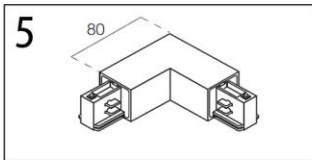

Proji rail *Accessoires / Accessoires / Accessories*

N	Omschrijving / Description / Description	Art. nr. wit blanc / white	Art. n. zwart noir / black	Art. n. grijs gris / grey	Prijs / Prix / Price
1a	Eindstuk rechts / Embout a droite / Right end piece	6 006 01 w R	6 006 01 b R	6 006 01 a R	€ 14,19
1b	Eindstuk links / Embout a gauche / Left end piece	6 006 01 w L	6 006 01 b L	6 006 01 a L	€ 14,19
2	Elektrisch verbindstuk / Connecteur électrique / Straight electrical joint	6 006 02 w	6 006 02 b		€ 9,48
3	Afdekking / Cache / Cover	6 006 03 w	6 006 03 b		€ 3,78
4	Midden connector / Connecteur centre / Central connector	6 006 04 w	6 006 04 b	6 006 04 a	€ 28,44
5a	Binnen L verbinding / Connecteur L interieur / Inside L connector	6 006 05 w I	6 006 05 b I	6 006 05 a I	€ 30,84
5b	Buiten L verbinding / Connecteur L exterieur / Outside L connector	6 006 05 w O	6 006 05 b O	6 006 05 a O	€ 30,84
6a	T-verbinding rechts / Connecteur T droite / T - connector right	6 006 06 w R	6 006 06 b R	6 006 06 a R	€ 47,40
6b	T-verbinding links / Connecteur T gauche / T - connector left	6 006 06 w L	6 006 06 b L	6 006 06 a L	€ 47,40
7	X-verbinding / Connecteur X / X - connector	6 006 07 w	6 006 07 b	6 006 07 a	€ 61,56
8	Eindstuk / Pièce de finition / End cap	6 006 08 w	6 006 08 b	6 006 08 a	€ 1,38
9	Flexibele verbinding / Connecteur flexible / Flexible joint	6 006 09 w	6 006 09 b	6 006 09 a	€ 38,70
10	Ophangbevestiging 2m / Kit suspension 2m / Suspension kit 2m	6 006 10 w	6 006 10 b		€ 11,94
11	Bevestigingsplaat / Pièce de suspension / Suspension plate	6 006 11	6 006 11	6 006 11	€ 7,44
12	Ophang bevestiging / Kit suspension / Suspension kit	6 006 12	6 006 12	6 006 12	€ 5,94
13	Universele adaptor / Adapteur universal / Universal Adapter	6 006 13 w	6 006 13 b	6 006 13 a	€ 15,75