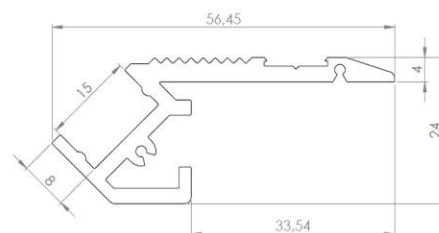

Proficorner MDF

MDF hoekprofiel /MDF profil d'angle / MDF corner profile

Alleen voor ledstrips 4,8w/m ; 7,2w/m en 9,6w/m
 Seulement pour rouleaux led 4,8w/m ; 7,2w/m et 9,6w/m
 Only for led reel 4,8w/m ; 7,2w/m and 9,6w/m