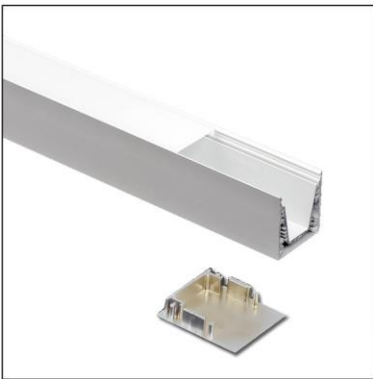

Profi - 30x32

Geanodiseerd alu met opale afdekking / Alu anodisé avec cache opaline / Anodised alu with opal cover

Basisprofiel 30x32mm waarin een tweede 'reflector' profiel klikt. Onder het profiel is plaats om kabeltjes weg te werken.

Profil de base 30x32mm dans lequel un deuxième profil 'réflecteur' clique. Sous le profil est l'endroit pour travailler loin des câbles invisibles.

Base profile 30x32mm in which a second 'reflector' profile clicks. Under the profile is place to work away cables.

1. 1 114 01 2m € 48,00
   accessoires/accessoires/accessories
   1 114 02 eindkap/cache/end cap € 4,50

Verkrijgbaar in structuurlak op aanvraag. / Disponible en peinture texturée sur demande. / Available in texture paint on request.