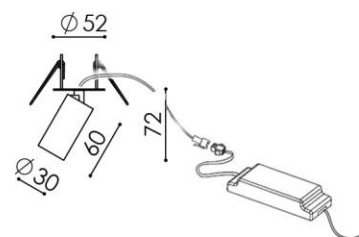

Inbo 34 - white - 500mA

500mA	1 Led	6w	CE		IP20			Ra>90

Materiaal / Materiel / Material

Wit gelakt alu (structuurlak) / Alu laqué en blanc (peinture texturée) / White painted alu (texture paint)

		<i>Cup</i>		
3 063 01 27	2700K	395lm	Zwart / Noir / Black	€ 85,00
3 063 01 30	3000K	416lm	Zwart / Noir / Black	€ 85,00
accessoires/accessoires/accessories				
11 004 01	Binnenring goud / Anneau or / Cup gold			€ 9,00
11 004 02	Binnenring wit / Anneau blanc / Cup white			€ 9,00

Inbo 34 - white - 230Vac

230Vac	1 Led	6w	CE		IP20			Ra>90

Materiaal / Materiel / Material

Wit gelakt alu (structuurlak) / Alu laqué en blanc (peinture texturée) / White painted alu (texture paint)

				<i>Cup</i>	
<i>Non DIM</i>					
3 063 02 27	2700K	395lm	Zwart / Noir / Black	€ 105,00	
3 063 02 30	3000K	416lm	Zwart / Noir / Black	€ 105,00	
<i>Triac DIM</i>					
3 063 03 27	2700K	395lm	Zwart / Noir / Black	€ 115,00	
3 063 03 30	3000K	416lm	Zwart / Noir / Black	€ 115,00	
<i>DALI DIM</i>					
3 063 04 27	2700K	395lm	Zwart / Noir / Black	€ 148,00	
3 063 04 30	3000K	416lm	Zwart / Noir / Black	€ 148,00	
accessoires/accessoires/accessories					
11 004 01	Binnenring goud / Anneau or / Cup gold			€ 9,00	
11 004 02	Binnenring wit / Anneau blanc / Cup white			€ 9,00