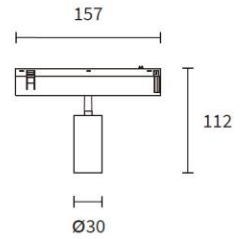

48V tracklight 8w - black

Zwart gelakt alu (struct. lak) / Alu laqué en noir (peint. tex.) / Black painted alu (tex. paint)

6 203 01 ww	2700K	420lm	Cup: Zwart/Noir/Black	€ 99,00	
6 203 01 xw	3000K	460lm	Cup: Zwart/Noir/Black	€ 99,00	
6 203 02 ww	2700K	420lm	Cup: Zwart/Noir/Black	Dali/Push DIM	€ 123,45
6 203 02 xw	3000K	460lm	Cup: Zwart/Noir/Black	Dali/Push DIM	€ 123,45
6 203 20 ww	2700K	420lm	Cup: Zwart/Noir/Black	Casambi DIM	€ 175,00
6 203 20 xw	3000K	460lm	Cup: Zwart/Noir/Black	Casambi DIM	€ 175,00

accessoires/accessoires/accessories

11 004 01	Binnenring goud / Anneau or / Cup gold	€ 9,00
11 004 02	Binnenring wit / Anneau blanc / Cup white	€ 9,00

48V tracklight 8w - white

Wit gelakt alu (struct. lak) / Alu laqué en blanc (peint. tex.) / White painted alu (tex. paint)

6 203 05 ww	2700K	420lm	Cup: Zwart/Noir/Black	€ 99,00	
6 203 05 xw	3000K	460lm	Cup: Zwart/Noir/Black	€ 99,00	
6 203 06 ww	2700K	420lm	Cup: Zwart/Noir/Black	Dali/Push DIM	€ 123,45
6 203 06 xw	3000K	460lm	Cup: Zwart/Noir/Black	Dali/Push DIM	€ 123,45
6 203 21 ww	2700K	420lm	Cup: Zwart/Noir/Black	Casambi DIM	€ 175,00
6 203 21 xw	3000K	460lm	Cup: Zwart/Noir/Black	Casambi DIM	€ 175,00

accessoires/accessoires/accessories

11 004 01	Binnenring goud / Anneau or / Cup gold	€ 9,00
11 004 02	Binnenring wit / Anneau blanc / Cup white	€ 9,00

48V tracklight 2x8w - black

Zwart gelakt alu (struct. lak) / Alu laqué en noir (peint. tex.) / Black painted alu (tex. paint)

6 203 12 ww	2700K	840lm	Cup: Zwart/Noir/Black	€ 164,50	
6 203 12 xw	3000K	920lm	Cup: Zwart/Noir/Black	€ 164,50	
6 203 13 ww	2700K	840lm	Cup: Zwart/Noir/Black	Dali/Push DIM	€ 182,50
6 203 13 xw	3000K	920lm	Cup: Zwart/Noir/Black	Dali/Push DIM	€ 182,50
6 203 22 ww	2700K	840lm	Cup: Zwart/Noir/Black	Casambi DIM	€ 244,00
6 203 22 xw	3000K	920lm	Cup: Zwart/Noir/Black	Casambi DIM	€ 244,00