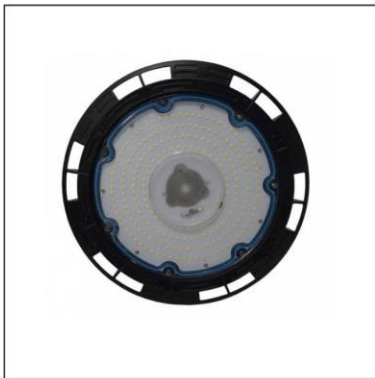

Ufo - high bay light 2

220 Vac CE IP65 Ra>80

Materiaal / Matériel / Material
Zwart gelakt alu / Alu laqué en noir / Black painted alu

1-10V Dimbaar / 1-10V dimmable

4 034 01 nw	4000K	100w	12000lm	€ 223,50
4 034 02 nw	4000K	150w	18000lm	€ 269,50
4 034 03 nw	4000K	200w	24000lm	€ 332,50
4 034 04 nw	4000K	240w	28800lm	€ 419,50