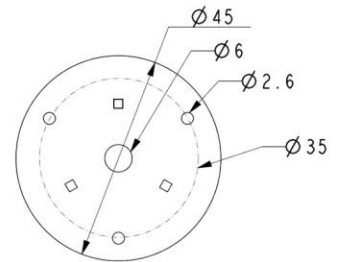

10 002 01 ww	3000K	330-585lm	€ 35,60