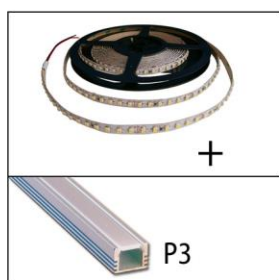

1 002 03 ww p3 c	2700K	€ 62,00
1 002 03 xw p3 c	3000K	€ 62,00
1 002 03 nw p3 c	3500K	€ 62,00
1 002 03 w p3 c	6000K	€ 62,00
1 002 03 ww p3 o	2700K	€ 62,00
1 002 03 xw p3 o	3000K	€ 62,00
1 002 03 nw p3 o	3500K	€ 62,00
1 002 03 w p3 o	6000K	€ 62,00

Monoflex 9,6w/m in combinatie met Profiflat 3 met heldere cover
Monoflex 9,6w/m combinée avec le Profiflat 3 avec cache clair
Monoflex 9,6w/m combined with Profiflat 3 and clear cover

Monoflex 9,6w/m in combinatie met Profiflat 3 met opale cover
Monoflex 9,6w/m combinée avec le Profiflat 3 avec cache opaline
Monoflex 9,6w/m combined with Profiflat 3 and opal cover

Bestelvoorbeeld / Exemple de commande / Ordering example :

U wenst / Vous souhaitez / You want :

1,60m Monoflex 9,6w/m-2700K in Profiflat 1 met opale cover
1,60m Monoflex 9,6w/m-2700K combinée avec Profiflat 1 avec cache opaline
1,60m Monoflex 9,6w/m-2700K combined with Profiflat 1 and opal cover

U bestelt / Vous commandez / You order :

1 002 03 ww p1 o - 1,60x
Prijs / Prix / Price =
1,60 x € 58,00 = € 92,8

U krijgt / Vous recevez / You get :

Max. lengte / longueur max. / max. length: 2m
Afmetingen en accessoires profielen: zie profielen.
Dimensions et accessoires profils: voir profils.
Dimensions and accessories profiles: see profiles.