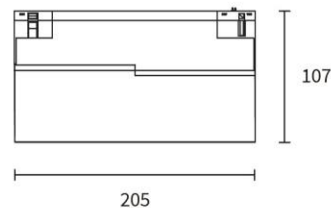

48v track - linear 3 -12w

48Vdc	12w	9 led	CE		IP20	Ra>90	

6 216 01 ww	2700K	948lm	Zwart / Noir / Black		€ 258,00
6 216 01 xw	3000K	1047lm	Zwart / Noir / Black		€ 258,00
6 216 02 ww	2700K	948lm	Zwart / Noir / Black	Dali/Push DIM	€ 272,00
6 216 02 xw	3000K	1047lm	Zwart / Noir / Black	Dali/Push DIM	€ 272,00
6 216 03 ww	2700K	948lm	Wit / Blanc / White		€ 258,00
6 216 03 xw	3000K	1047lm	Wit / Blanc / White		€ 258,00
6 216 04 ww	2700K	948lm	Wit / Blanc / White	Dali/Push DIM	€ 272,00
6 216 04 xw	3000K	1047lm	Wit / Blanc / White	Dali/Push DIM	€ 272,00
6 216 05 ww	2700K	948lm	Zwart / Noir / Black	Casambi DIM	€ 338,00
6 216 05 xw	3000K	1047lm	Zwart / Noir / Black	Casambi DIM	€ 338,00
6 216 06 ww	2700K	948lm	Wit / Blanc / White	Casambi DIM	€ 338,00
6 216 06 xw	3000K	1047lm	Wit / Blanc / White	Casambi DIM	€ 338,00