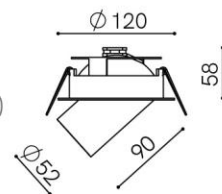

Inbo 32 - black - 230Vac

230Vac	1 Led	16w	CE		IP20			Ra>90

Materiaal / Materiel / Material

Zwart gelakt alu (structuurlak) / Alu laqué en noir (peinture texturée) / Black painted alu (texture paint)

			Cup	Tube color	
<i>Non DIM</i>					
3 059 11 27	2700K	1114lm	Zwart / Noir / Black	Zwart / Noir / Black	€ 171,50
3 059 11 30	3000K	1168lm	Zwart / Noir / Black	Zwart / Noir / Black	€ 171,50
3 059 12 27	2700K	1114lm	Zwart / Noir / Black	Wit / Blanc / White	€ 171,50
3 059 12 30	3000K	1168lm	Zwart / Noir / Black	Wit / Blanc / White	€ 171,50

<i>Triac DIM</i>					
3 059 13 27	2700K	1114lm	Zwart / Noir / Black	Zwart / Noir / Black	€ 188,30
3 059 13 30	3000K	1168lm	Zwart / Noir / Black	Zwart / Noir / Black	€ 188,30
3 059 14 27	2700K	1114lm	Zwart / Noir / Black	Wit / Blanc / White	€ 188,30
3 059 14 30	3000K	1168lm	Zwart / Noir / Black	Wit / Blanc / White	€ 188,30

<i>DALI DIM</i>					
3 059 15 27	2700K	1114lm	Zwart / Noir / Black	Zwart / Noir / Black	€ 228,30
3 059 15 30	3000K	1168lm	Zwart / Noir / Black	Zwart / Noir / Black	€ 228,30
3 059 16 27	2700K	1114lm	Zwart / Noir / Black	Wit / Blanc / White	€ 228,30
3 059 16 30	3000K	1168lm	Zwart / Noir / Black	Wit / Blanc / White	€ 228,30

accessoires/accessoires/accessories

11 002 01	Binnenring goud / Anneau or / Cup gold	€ 9,00
11 002 02	Binnenring wit / Anneau blanc / Cup white	€ 9,00