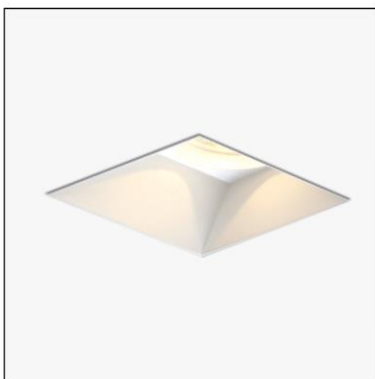

Trim 3 - 15w - orientable

Materiaal / Materiel / Material
 Wit gelakt alu (structuurlak) / Alu laqué en blanc (peinture texturée) / White
 painted alu (texture paint)

| | | | | |
|-------------|-------|--------|-----------|---------|
| 3 035 10 ww | 2700K | 1150lm | | € 88,61 |
| 3 035 10 xw | 3000K | 1200lm | | € 88,61 |
| 3 035 11 ww | 2700K | 1150lm | Triac DIM | € 99,61 |
| 3 035 11 xw | 3000K | 1200lm | Triac DIM | € 99,61 |
| 3 035 12 ww | 2700K | 1150lm | 1-10V DIM | € 99,61 |
| 3 035 12 xw | 3000K | 1200lm | 1-10V DIM | € 99,61 |