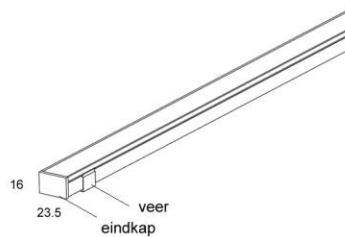

AC Linea pure

De AC linea pure is een geassembleerd ledprofiel dat volledig op maat gemaakt wordt en direct aansluitbaar is op netspanning. Het bestaat uit een geanodiseerd profiel van 16x23,5mm waarin de high voltage ledflex is geassembleerd. Er zijn twee vermogens mogelijk, 15w/m en 25w/m.

Le AC linea pure se compose d'un profil assemblé en mesure et connectable directement a la tension du secteur. C'est un profil en alu anodisé avec dimensions 16x23,5mm. Dans ce profil, un bandeau LED 'high voltage' est assemblé. Le AC linea pure est disponible en 15w/m et 25w/m.

The AC linea pure is a made to measure profile, wich directly can be connected to the mains voltage. It consist off an anodised aluminum 16x23,5mm profile in wich an high voltage flex is assembled. The profiles can be up to 2 meter and can be ordered in 15w/m or 25w/m.

Aansluiting zijkant
Connexion latérale
Side connection

Aansluiting onderkant
Connexion en bas
Bottom connection

15w/m		Cover	Pr/M	
0083 08 ww	2700K	1400lm/m	helder/clair/clear	AC linea pure 15w/m - aansluiting langs de zijkant AC linea pure 15w/m - connexion latérale AC linea pure 15w/m - side connection
0083 08 xw	3000K	1480lm/m	helder/clair/clear	
0083 09 ww	2700K	1400lm/m	opaal/opaline/opal	
0083 09 xw	3000K	1480lm/m	opaal/opaline/opal	AC linea pure 15w/m - aansluiting langs de onderkant AC linea pure 15w/m - connexion en bas AC linea pure 15w/m - bottom connection
0083 10 ww	2700K	1400lm/m	helder/clair/clear	
0083 10 xw	3000K	1480lm/m	helder/clair/clear	
0083 11 ww	2700K	1400lm/m	opaal/opaline/opal	
0083 11 xw	3000K	1480lm/m	opaal/opaline/opal	
25w/m				
0083 12 ww	2700K	2200lm/m	helder/clair/clear	AC linea pure 25w/m - aansluiting langs de zijkant AC linea pure 25w/m - connexion latérale AC linea pure 25w/m - side connection
0083 12 xw	3000K	2400lm/m	helder/clair/clear	
0083 13 ww	2700K	2200lm/m	opaal/opaline/opal	
0083 13 xw	3000K	2400lm/m	opaal/opaline/opal	AC linea pure 25w/m - aansluiting langs de onderkant AC linea pure 25w/m - connexion en bas AC linea pure 25w/m - bottom connection
0083 14 ww	2700K	2200lm/m	helder/clair/clear	
0083 14 xw	3000K	2400lm/m	helder/clair/clear	
0083 15 ww	2700K	2200lm/m	opaal/opaline/opal	
0083 15 xw	3000K	2400lm/m	opaal/opaline/opal	

Accessoire / Accessoire / Accessory

0083 07 veer / ressort / mouting spring € 1,10

Bestelvoorbeeld / Exemple de commande / Ordering example :

U wenst / Vous souhaitez / You want :

0,6m - 15w/m - 3000K - helder -
Aansluiting onderkant
0,6m - 15w/m - 3000K - clair -
Connexion en bas
0,6m - 15w/m - 3000K - clear -
Bottom connection

U bestelt / Vous commandez / You order :

0083 10 xw - 0,6x
Prijs / Prix / Price =
0,6 x € 100,00 = € 60,00

U krijgt / Vous recevez / You get :

Max. lengte / longueur max. / max. length: 2m
Afmetingen en accessoires profielen: zie profielen.
Dimensions et accessoires profils: voir profils.
Dimensions and accessories profiles: see profiles.