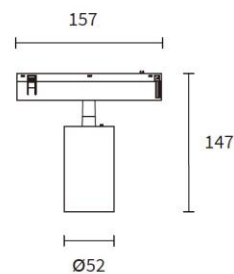

48V tracklight 14w - white

Wit gelakt alu (struct. lak) / Alu laqué en blanc (peint. tex.) / White painted alu (tex. paint)

6 204 05 ww	2700K	830lm	Cup: Zwart/Noir/Black	€ 145,50	
6 204 05 xw	3000K	890lm	Cup: Zwart/Noir/Black	€ 145,50	
6 204 06 ww	2700K	830lm	Cup: Zwart/Noir/Black	Dali/Push DIM	€ 162,50
6 204 06 xw	3000K	890lm	Cup: Zwart/Noir/Black	Dali/Push DIM	€ 162,50
6 204 12 ww	2700K	830lm	Cup: Zwart/Noir/Black	Casambi DIM	€ 225,50
6 204 12 xw	3000K	890lm	Cup: Zwart/Noir/Black	Casambi DIM	€ 225,50

accessoires/accessoires/accessories

11 002 01	Binnenring goud / Anneau or / Cup gold	€ 9,00
11 002 02	Binnenring wit / Anneau blanc / Cup white	€ 9,00