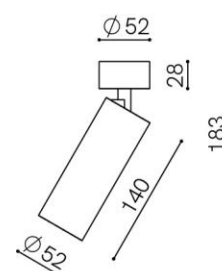

Plaflo 31 - black - 500mA

500mA	1 Led	20w	CE		IP20		Ra>90

Materiaal / Materiel / Material

Zwart gelakt alu (structuurlak) / Alu laqué en noir (peinture texturée) / Black painted alu (texture paint)

Cup

4 053 03 27	2700K	1481lm	Zwart / Noir / Black	€ 152,50
4 053 03 30	3000K	1573lm	Zwart / Noir / Black	€ 152,50

accessoires/accessoires/accessories

11 002 01	Binnenring goud / Anneau or / Cup gold	€ 9,00
11 002 02	Binnenring wit / Anneau blanc / Cup white	€ 9,00