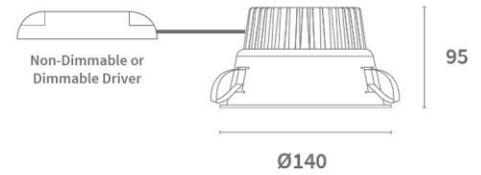

Opties / Options / Options (op aanvraag / sur demande / on request)

Nood unit / Unité d'urgence / Emergency kit
 Tunable white (2700K-6500K)
 Bluetooth

Inbo 30 - Ø140

Materiaal / Matériel / Material
 Wit gelakt alu (structuurlak) / Alu laqué en blanc (peinture texturée) / White painted alu (texture paint)