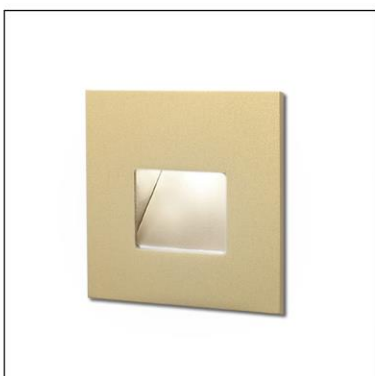

Speciale kleuren / Couleurs spéciales / Special colors

De compacto, sotto en squadra armaturen zijn op wens verkrijgbaar in speciale lakafwerkingen (goud, messing, koper, ...). Vraag hiervoor uw offerte.

Les luminaires compacto, sotto et squadra sont disponibles sur demande dans différentes finitions de laque (or, laiton, cuivre,...). Demandez votre devis pour cela.

The compacto, sotto and squadra luminaires are available on request in special finishing (gold, brass, copper, ...). Ask your quotation for this.