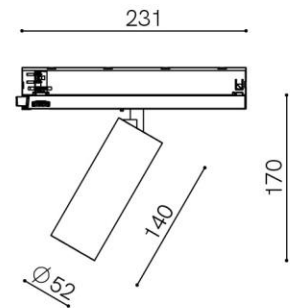

Non DIM

6 029 04 27	2700K	1481lm	<i>Cup</i> Zwart / Noir / Black	€ 181,00
6 029 04 30	3000K	1574lm	Zwart / Noir / Black	€ 181,00

Triac DIM

6 029 05 27	2700K	1481lm	Zwart / Noir / Black	€ 191,00
6 029 05 30	3000K	1574lm	Zwart / Noir / Black	€ 191,00

DALI DIM

6 029 06 27	2700K	1481lm	Zwart / Noir / Black	€ 199,00
6 029 06 30	3000K	1574lm	Zwart / Noir / Black	€ 199,00

accessoires/accessoires/accessories

11 002 01	Binnenring goud / Anneau or / Cup gold	€ 9,00
11 002 02	Binnenring wit / Anneau blanc / Cup white	€ 9,00