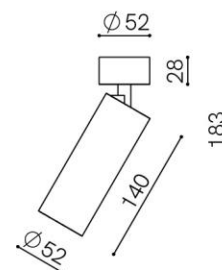

Plaflo 31 - black - 230Vac

230Vac	1 Led	20w	CE		IP20		Ra>90

Materiaal / Materiel / Material

Zwart gelakt alu (structuurlak) / Alu laqué en noir (peinture texturée) / Black painted alu (texture paint)

Triac DIM

Cup

4 053 04 27	2700K	1481lm	Zwart / Noir / Black	€ 184,50
4 053 04 30	3000K	1573lm	Zwart / Noir / Black	€ 184,50

accessoires/accessoires/accessories

11 002 01	Binnenring goud / Anneau or / Cup gold	€ 9,00
11 002 02	Binnenring wit / Anneau blanc / Cup white	€ 9,00