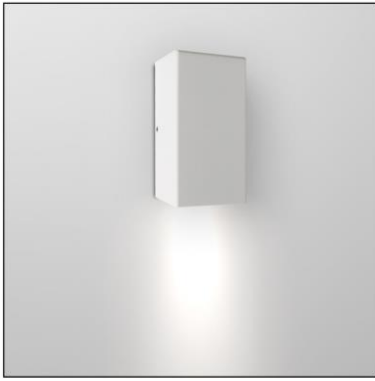

Seppo power - white

230Vac	3 Led	7w	CE		IP54	

Materiaal / Matériel / Material

Wit gelakt alu (structuurlak) / Alu laqué en blanc (peinture texturée) /
White painted alu (texture paint)

0052 05 nw t	4000K	510lm	20°	€ 188,00
0052 05 w t	6000K	570lm	20°	€ 188,00
0052 05 ww t	2700K	470lm	20°	€ 188,00
0052 05 xw t	3000K	495lm	20°	€ 188,00
0052 06 nw t	4000K	510lm	40°	€ 188,00
0052 06 w t	6000K	570lm	40°	€ 188,00
0052 06 ww t	2700K	470lm	40°	€ 188,00
0052 06 xw t	3000K	495lm	40°	€ 188,00