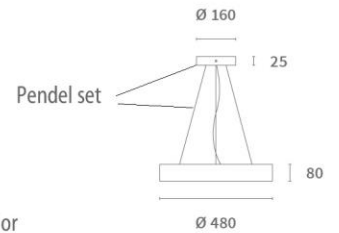

Plafo 21 - Ø480

Gelakt alu (structuurlak) / Alu laqué (peinture texturée) / Painted alu (texture paint)

Instelbare intensiteit / Intensité ajustable / Adjustable intensity : 50 / 75 / 100 %

Instelbare kleurtemperatuur / Couleur lumière adaptable / Adjustable lightcolor

4 041 01 ad	3000K / 3500K / 4000K	3350lm / 3500lm / 3530lm	Wit / Blanc / White	Dali Dim	€ 452,00
4 041 02 ad	3000K / 3500K / 4000K	3350lm / 3500lm / 3530lm	Zwart / Noir / Black	Dali Dim	€ 452,00
4 041 03	Pendel set		Wit / Blanc / White		€ 72,00
4 041 04	Pendel set		Zwart / Noir / Black		€ 72,00