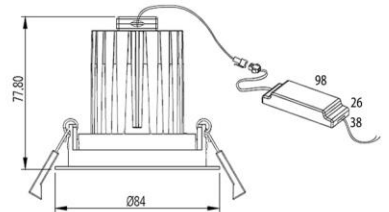

Roundo 11 - black - 230Vac

Zwart gelakt alu (structuurlak) / Alu laqué en noir (peinture texturée) / Black painted alu (texture paint)

2 918 28 ww	2700K	625lm		€ 51,40
2 918 28 xw	3000K	650lm		€ 51,40
2 918 29 ww	2700K	625lm	Triac DIM	€ 59,40
2 918 29 xw	3000K	650lm	Triac DIM	€ 59,40
2 918 30 ww	2700K	625lm	1-10V DIM	€ 59,40
2 918 30 xw	3000K	650lm	1-10V DIM	€ 59,40
2 918 31 ww	2000K>2800K	625lm	Triac warm DIM	€ 73,40
2 918 32 ww	2000K>2800K	625lm	1-10V warm DIM	€ 73,40