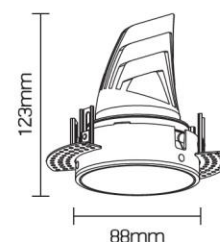

Trim 6 - 5w

Materiaal / Materiel / Material

Wit gelakt alu (structuurlak) / Alu laqué en blanc (peinture texturée) / White painted alu (texture paint)

3 057 01 ww	2700K	330lm		€ 68,50
3 057 01 xw	3000K	350lm		€ 68,50
3 057 02 ww	2700K	330lm	Triac DIM	€ 76,50
3 057 02 xw	3000K	350lm	Triac DIM	€ 76,50
3 057 03 ww	2700K	330lm	1-10V DIM	€ 76,50
3 057 03 xw	3000K	350lm	1-10V DIM	€ 76,50

Trim 1 - 8w

Materiaal / Materiel / Material

Wit gelakt alu (structuurlak) / Alu laqué en blanc (peinture texturée) / White painted alu (texture paint)

3 033 01 ww	2700K	700lm		€ 68,40
3 033 01 xw	3000K	730lm		€ 68,40
3 033 02 ww	2700K	700lm	Triac DIM	€ 76,40
3 033 02 xw	3000K	730lm	Triac DIM	€ 76,40
3 033 03 ww	2700K	700lm	1-10V DIM	€ 76,40
3 033 03 xw	3000K	730lm	1-10V DIM	€ 76,40

Trim 1 - 8w - orientable

Materiaal / Materiel / Material

Wit gelakt alu (structuurlak) / Alu laqué en blanc (peinture texturée) / White painted alu (texture paint)

3 033 04 ww	2700K	700lm		€ 73,40
3 033 04 xw	3000K	730lm		€ 73,40
3 033 05 ww	2700K	700lm	Triac DIM	€ 81,40
3 033 05 xw	3000K	730lm	Triac DIM	€ 81,40
3 033 06 ww	2700K	700lm	1-10V DIM	€ 81,40
3 033 06 xw	3000K	730lm	1-10V DIM	€ 81,40

Trim 1 - 15w

Materiaal / Materiel / Material

Wit gelakt alu (structuurlak) / Alu laqué en blanc (peinture texturée) / White painted alu (texture paint)

3 033 07 ww	2700K	1150lm		€ 83,61
3 033 07 xw	3000K	1200lm		€ 83,61
3 033 08 ww	2700K	1150lm	Triac DIM	€ 94,61
3 033 08 xw	3000K	1200lm	Triac DIM	€ 94,61
3 033 09 ww	2700K	1150lm	1-10V DIM	€ 94,61
3 033 09 xw	3000K	1200lm	1-10V DIM	€ 94,61