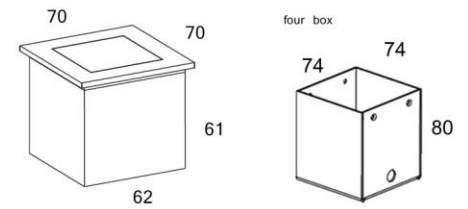

*GM: Mat glas / Verre sablé / Frosted glass