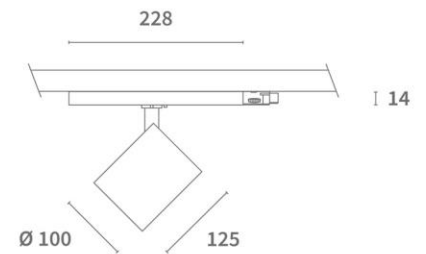

Projı 24 - 23w - black

| | | | | | | | |
|--------|-------|-----|----|--|------|----|-------|
| 230Vac | 1 Led | 23w | CE | | IP20 | 3F | Ra>90 |
|--------|-------|-----|----|--|------|----|-------|

| | | | | |
|-------------|-------|--------|-----|----------|
| 6 026 25 nw | 4000K | 3727lm | 15° | € 155,00 |
| 6 026 25 xw | 3000K | 2496lm | 15° | € 155,00 |
| 6 026 26 nw | 4000K | 3727lm | 24° | € 155,00 |
| 6 026 26 xw | 3000K | 2496lm | 24° | € 155,00 |
| 6 026 27 nw | 4000K | 3727lm | 36° | € 155,00 |
| 6 026 27 xw | 3000K | 2496lm | 36° | € 155,00 |
| 6 026 28 nw | 4000K | 3727lm | 60° | € 155,00 |
| 6 026 28 xw | 3000K | 2496lm | 60° | € 155,00 |