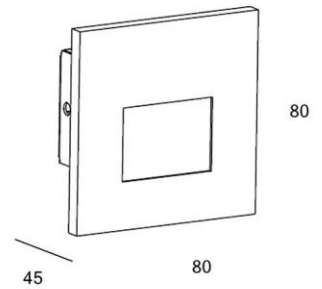

Squadra - 24Vdc

Geanodiseerd alu / Alu anodisé / Anodised alu

0032 03 ww 2700K 200lm € 90,00

0032 03 xw 3000K 220lm € 90,00

Wit gelakt alu (struct. lak) / Alu laqué en blanc (peint. tex.) / White painted alu (tex. paint)

0032 04 ww 2700K 200lm € 90,00

0032 04 xw 3000K 220lm € 90,00

Zwart gelakt alu (struct. lak) / Alu laqué en noir (peint. tex.) / Black painted alu (tex. paint)

0032 01 ww 2700K 200lm € 90,00

0032 01 xw 3000K 220lm € 90,00

0032 02 Squadra box € 12,00

0032 04 Gyproc set € 8,16