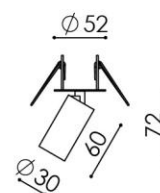

Inbo 34 - white - 500mA

500mA	1 Led	6w	CE		IP20			Ra>90

Materiaal / Materiel / Material

Wit gelakt alu (structuurlak) / Alu laqué en blanc (peinture texturée) / White painted alu (texture paint)

		<i>Cup</i>		
3 063 01 27	2700K	395lm	Zwart / Noir / Black	€ 85,00
3 063 01 30	3000K	416lm	Zwart / Noir / Black	€ 85,00
accessoires/accessoires/accessories				
11 004 01	Binnenring goud / Anneau or / Cup gold			€ 9,00
11 004 02	Binnenring wit / Anneau blanc / Cup white			€ 9,00

Inbo 34 - white - 230Vac

230Vac	1 Led	6w	CE		IP20			Ra>90

Materiaal / Materiel / Material

Wit gelakt alu (structuurlak) / Alu laqué en blanc (peinture texturée) / White painted alu (texture paint)

				<i>Cup</i>	
<i>Non DIM</i>					
3 063 02 27	2700K	395lm	Zwart / Noir / Black	€ 105,00	
3 063 02 30	3000K	416lm	Zwart / Noir / Black	€ 105,00	
<i>Triac DIM</i>					
3 063 03 27	2700K	395lm	Zwart / Noir / Black	€ 115,00	
3 063 03 30	3000K	416lm	Zwart / Noir / Black	€ 115,00	
<i>DALI DIM</i>					
3 063 04 27	2700K	395lm	Zwart / Noir / Black	€ 148,00	
3 063 04 30	3000K	416lm	Zwart / Noir / Black	€ 148,00	
accessoires/accessoires/accessories					
11 004 01	Binnenring goud / Anneau or / Cup gold			€ 9,00	
11 004 02	Binnenring wit / Anneau blanc / Cup white			€ 9,00