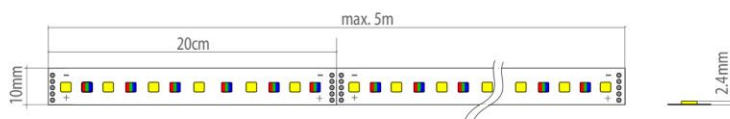

Rgbw-flex 14,4w/m

Rol/Rouleaux/Reel 5m

24Vdc	60led /m	14,4w /m	CE		IP20

Afmetingen/Dimensions/Dimensions

1 012 01 rgbw Rgbw flex (rgb + 3000K) € 175,00