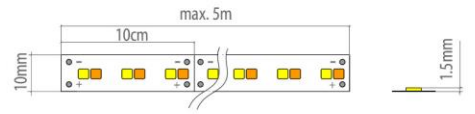

Dim to warm flex 14,4w/m

Rol/Rouleaux/Reel 5m

24Vdc	120led /m	14,4w /m	CE	III	Ra>90	SDCM<3

Afmetingen/Dimensions/Dimensions IP 20

1 021 01 dtw 1800K>3000K 1380lm/m IP 20 € 220,00