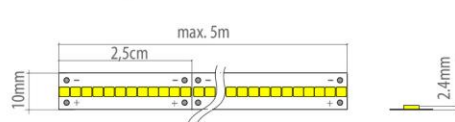

Monoflex 19,2w/m

Rol/Rouleaux/Reel 5m

24Vdc	240led /m	19,2w /m	CE		Ra>90	SDCM<3

1 008 01 ww	2700K	1500lm/m	IP 20	€ 200,00
1 008 01 xw	3000K	1640lm/m	IP 20	€ 200,00
1 008 01 nw	3500K	1680lm/m	IP 20	€ 200,00
1 008 01 w	6000K	1800lm/m	IP 20	€ 200,00

Andere kleuren op aanvraag / Autres couleurs sur demande / Other colors on demand

Afmetingen/Dimensions/Dimensions IP 20