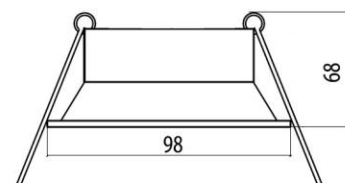

Roundo 14

Materiaal / Matériel / Material

* A = Geborsteld alu / Alu brossé / Brushed alu

* W = Wit / Blanc / White

2 925 01	GU 5.3 (12Vdc)	A*	€ 14,40
2 925 02	GU 10 (230Vac)	A*	€ 17,40
2 925 03	GU 5.3 (12Vdc)	W*	€ 14,40
2 925 04	GU 10 (230Vac)	W*	€ 17,40