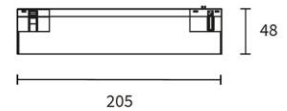

48v track - linear 1 - 6w

48Vdc 6w CE IP20 Ra>90

Materiaal / Materiel / Material:
PC

6 210 01 ww	2700K	375lm		€ 110,98
6 210 01 xw	3000K	385lm		€ 110,98
6 210 02 ww	2700K	375lm	Dali/Push DIM	€ 125,11
6 210 02 xw	3000K	385lm	Dali/Push DIM	€ 125,11
6 210 03 ww	2700K	375lm	Casambi DIM	€ 185,98
6 210 03 xw	3000K	385lm	Casambi DIM	€ 185,98