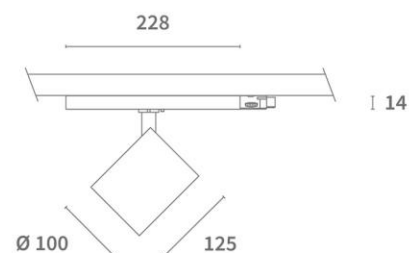

Projı 24 - 23w - grey

230Vac	1 Led	23w	CE		IP20	3F	Ra>90

6 026 33 nw	4000K	3727lm	15°	€ 155,00
6 026 33 xw	3000K	2496lm	15°	€ 155,00
6 026 34 nw	4000K	3727lm	24°	€ 155,00
6 026 34 xw	3000K	2496lm	24°	€ 155,00
6 026 35 nw	4000K	3727lm	36°	€ 155,00
6 026 35 xw	3000K	2496lm	36°	€ 155,00
6 026 36 nw	4000K	3727lm	60°	€ 155,00
6 026 36 xw	3000K	2496lm	60°	€ 155,00