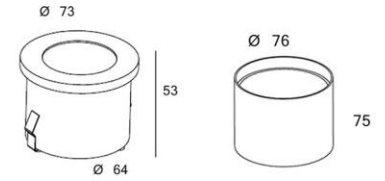

Materiaal / Matériel / Material

Grijs gelakt alu / Alu laqué en gris / Grey painted alu
Andere kleuren op aanvraag / Autres couleurs sûr demande / Other colors on request.

*GM: Mat glas / Verre sablé / Frosted glass