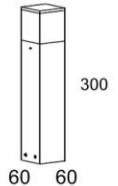

Uno - L300

24Vdc 230Vac	3 Led	4w	CE		IP53

Materiaal / Materiel / Material

Grijs gelakt alu (struct. lak) / Alu laqué en gris (peint. text.) / Grey painted alu (text. paint). Andere kleuren op aanvraag / Autres couleurs sûr demande / Other colors on request.

0018 01 nw	4000K	360lm	24Vdc	€ 189,00
0018 01 nw t	4000K	360lm	230Vac	€ 201,00
0018 01 w	6000K	400lm	24Vdc	€ 189,00
0018 01 w t	6000K	400lm	230Vac	€ 201,00
0018 01 xw	3000K	340lm	24Vdc	€ 189,00
0018 01 xw t	3000K	340lm	230Vac	€ 201,00
0018 05	Uno spike			€ 29,00