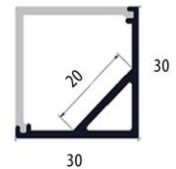

Proficorner MDF

MDF hoekprofiel /MDF profil d'angle / MDF corner profile

Alleen voor ledstrips 4,8w/m ; 7,2w/m en 9,6w/m
Seulement pour rouleaux led 4,8w/m ; 7,2w/m et 9,6w/m
Only for led reel 4,8w/m ; 7,2w/m and 9,6w/m

1m			
1 104 01	helder/clair/clear		€ 24,00
1 104 02	opaal/opaline/opal		€ 24,00

Proficorner alu

Hoekprofiel in geanodiseerd alu / Profil d'angle en alu anodisé / Corner profile in anodised alu

1 105 09	helder/clair/clear	2m	€ 52,00
1 105 10	opaal/opaline/opal	2m	€ 52,00
accessoires/accessoires/accessories			
1 105 11	eindkap/cache/end cap		€ 1,20

Proficorner 2

Geanodiseerd alu met opale afdekking / Alu anodisé avec cache opaline / Anodised alu with opal cover

1 119 01	2m	€ 33,00
accessoires/accessoires/accessories		
1 119 02	eindkap/cache/end cap	€ 1,20

Cable box

Magnetische kabelbox (geen zichtbare schroeven)
Boîte de câble magnétique (pas de vis visibles)
Magnetic cable box (no visible screws)

1 207 01	alu	€ 34,00
1 207 02	wit / blanc / white	€ 34,00
1 207 03	zwart / noir / black	€ 34,00