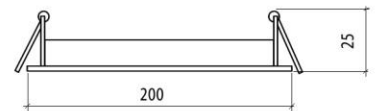

Pano up 1 s - 75x75

| | | | | | | |
|------------|--------|----|----|--|------|-----|
| 220-240Vac | 30 Led | 6w | CE | | IP66 | Ø55 |
|------------|--------|----|----|--|------|-----|

Materiaal / Materiel / Material
PC