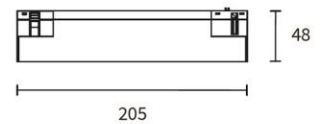

6 215 01 ww	2700K	948lm		€ 159,00
6 215 01 xw	3000K	1047lm		€ 159,00
6 215 02 ww	2700K	948lm	Dali/Push DIM	€ 171,95
6 215 02 xw	3000K	1047lm	Dali/Push DIM	€ 171,95
6 215 03 ww	2700K	948lm	Casambi DIM	€ 239,00
6 215 03 xw	3000K	1047lm	Casambi DIM	€ 239,00