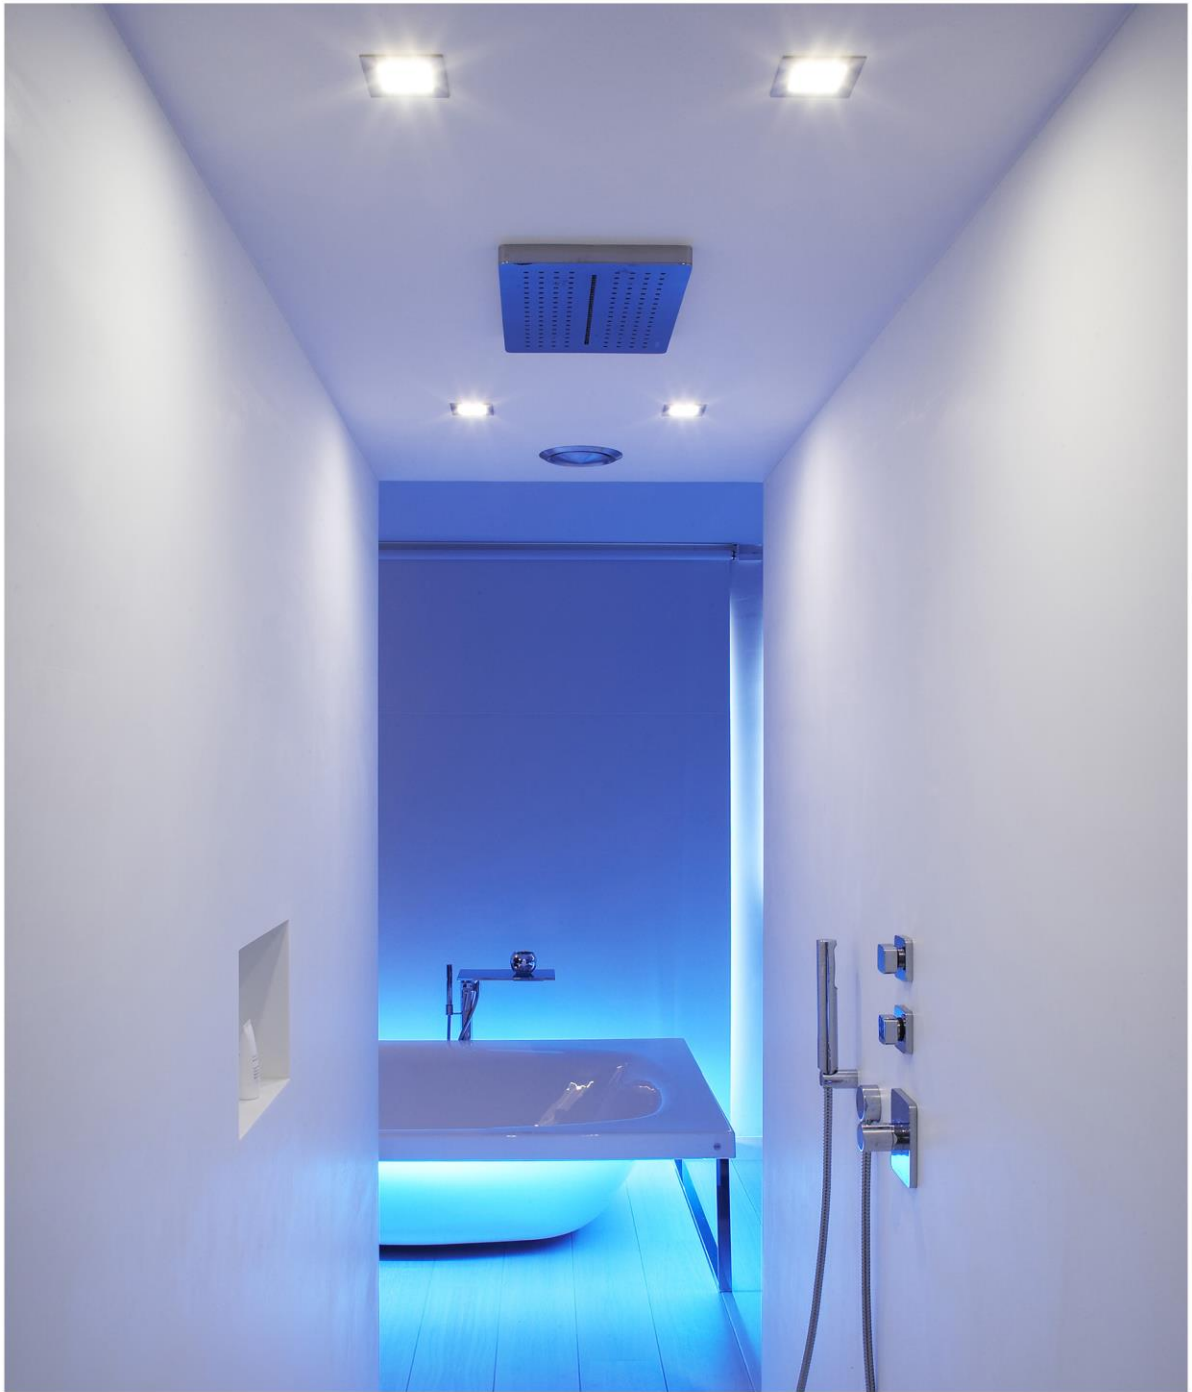

Plafond inbouwarmaturen

Luminaire encastrés au plafond

Ceiling recessed fixtures