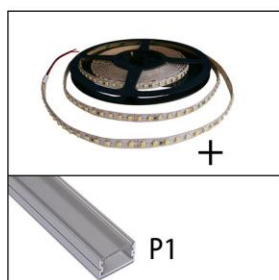

Pr/M
1 002 03 ww p1 c	2700K	€ 58,00
1 002 03 xw p1 c	3000K	€ 58,00
1 002 03 nw p1 c	3500K	€ 58,00
1 002 03 w p1 c	6000K	€ 58,00
1 002 03 ww p1 o	2700K	€ 58,00
1 002 03 xw p1 o	3000K	€ 58,00
1 002 03 nw p1 o	3500K	€ 58,00
1 002 03 w p1 o	6000K	€ 58,00

Monoflex 9,6w/m in combinatie met Profiflat 1 met heldere cover
Monoflex 9,6w/m combinée avec le Profiflat 1 avec cache clair
Monoflex 9,6w/m combined with Profiflat 1 and clear cover

Monoflex 9,6w/m in combinatie met Profiflat 1 met opale cover
Monoflex 9,6w/m combinée avec le Profiflat 1 avec cache opaline
Monoflex 9,6w/m combined with Profiflat 1 and opal cover