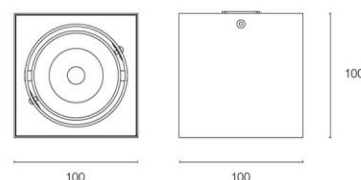

Plafo 8 - white

Materiaal / Materiel / Material
Wit gelakt alu (structuurlak) / Alu laqué en blanc (peinture texturée) /
White painted alu (texture paint)

4 022 01 ww 2700K 680lm € 118,00
4 022 01 xw 3000K 720lm € 118,00

Plafo 8 - black

Materiaal / Materiel / Material
Zwart gelakt alu (structuurlak) / Alu laqué en noir (peinture texturée) /
Black painted alu (texture paint)

4 022 02 ww 2700K 680lm € 118,00
4 022 02 xw 3000K 720lm € 118,00

Plafo 9 - white

Materiaal / Materiel / Material
Wit gelakt alu (structuurlak) / Alu laqué en blanc (peinture texturée) /
White painted alu (texture paint)

4 023 01 ww 2700K 1360lm € 185,00
4 023 01 xw 3000K 1440lm € 185,00

Plafo 9 - black

Materiaal / Materiel / Material
Zwart gelakt alu (structuurlak) / Alu laqué en noir (peinture texturée) /
Black painted alu (texture paint)

4 023 02 ww 2700K 1360lm € 185,00
4 023 02 xw 3000K 1440lm € 185,00