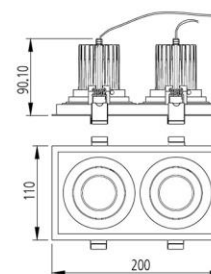

Squaro 10 - 350mA

350mA 2 Led 14w CE IP20 Ra>90

Materiaal / Matériel / Material

Wit gelakt alu (structuurlak) / Alu laqué en blanc (peinture texturée) / White painted alu (texture paint)

2 922 09 dtw	2000K>2800K	1250lm	€ 117,25
2 922 09 ww	2700K	1190lm	€ 84,05
2 922 09 xw	3000K	1240lm	€ 84,05

Accessoire / Accessoire / Accessory :

2 922 p	Plaster kit	€ 16,00