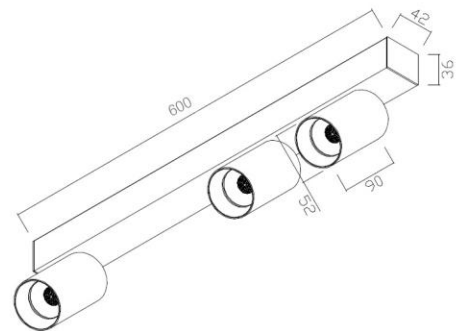

Plafo 35 - 39w - black

Materiaal / Materiel / Material
Zwart gelakt alu (structuurlak) / Alu laqué en noir (peinture te
Black painted alu (texture paint)