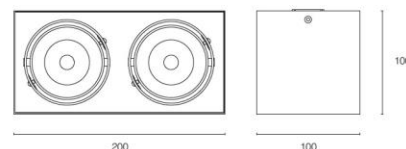

Plafo 8 - white

Materiaal / Materiel / Material
Wit gelakt alu (structuurlak) / Alu laqué en blanc (peinture texturée) /
White painted alu (texture paint)

4 022 01 ww 2700K 680lm € 118,00
4 022 01 xw 3000K 720lm € 118,00

Plafo 8 - black

Materiaal / Materiel / Material
Zwart gelakt alu (structuurlak) / Alu laqué en noir (peinture texturée) /
Black painted alu (texture paint)

4 022 02 ww 2700K 680lm € 118,00
4 022 02 xw 3000K 720lm € 118,00

Plafo 9 - white

Materiaal / Materiel / Material
Wit gelakt alu (structuurlak) / Alu laqué en blanc (peinture texturée) /
White painted alu (texture paint)

4 023 01 ww 2700K 1360lm € 185,00
4 023 01 xw 3000K 1440lm € 185,00

Plafo 9 - black

Materiaal / Materiel / Material
Zwart gelakt alu (structuurlak) / Alu laqué en noir (peinture texturée) /
Black painted alu (texture paint)

4 023 02 ww 2700K 1360lm € 185,00
4 023 02 xw 3000K 1440lm € 185,00