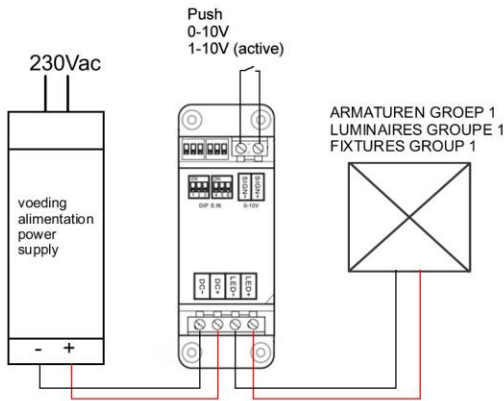

Dimmodule en slave 12/24Vdc

Gebruik deze dimmodule in combinatie met toestellen die op 12 of 24Vdc werken en in combinatie met een voeding 12 of 24Vdc.

Modules dim et esclave 12/24Vdc

Utilisez ces modules en cas les luminaires fonctionnent en 12 ou 24Vdc en combinaison d'une alimentation 12 ou 24Vdc.

Dim module and slave 12/24Vdc

Use these dim modules for fixtures that work on 12 or 24Vdc and in combination with a 12 or 24Vdc power supply.

Artikel
Article
Article

9 101 02

Omschrijving
Description
Description

Dimmodule master

Afmetingen
Dimensions
Dimensions

35x112x67

IP

IP20

Vin

12Vdc
24Vdc

Prijs
Prix
Price

€ 75,00

9 102 02

Dimmodule slave

35x112x67

IP20

12Vdc
24Vdc

€ 70,00

Gebruik dit schema als de maximum wattage niet meer is dan:
360 watt - 24Vdc
180 watt - 12Vdc
De dimmodule kan gebruikt worden met push, 0-10V en 1-10V (actief) dimming.
Gebruik geen 1-10V potentiometers.

Utilisez ce schéma quand la puissance totale ne dépasse pas le :
360 watt - 24Vdc
180 watt - 12Vdc
Le module dim peut être utilisé avec push, 0-10V and 1-10V (actif) dimming. N'utilisez pas de potentiomètre 1-10V.

Use this sheme if the maximum power dissipation is not more than:
360 watt - 24Vdc
180 watt - 12Vdc
The module dim can be used with push, 0-10 and 1-10V (active) dimming. Do not use 1-10V potentiometers.