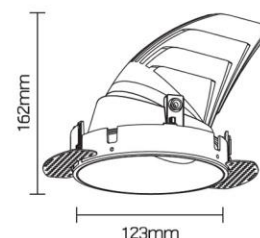

Trim 1 - 15w - orientable

Materiaal / Materiel / Material
Wit gelakt alu (structuurlak) / Alu laqué en blanc (peinture texturée) / White painted alu (texture paint)

3 033 10 ww	2700K	1150lm		€ 88,61
3 033 10 xw	3000K	1200lm		€ 88,61
3 033 11 ww	2700K	1150lm	Triac DIM	€ 99,61
3 033 11 xw	3000K	1200lm	Triac DIM	€ 99,61
3 033 12 ww	2700K	1150lm	1-10V DIM	€ 99,61
3 033 12 xw	3000K	1200lm	1-10V DIM	€ 99,61

Trim 2 - 30w

Materiaal / Materiel / Material
Wit gelakt alu (structuurlak) / Alu laqué en blanc (peinture texturée) / White painted alu (texture paint)

3 034 01 ww	2700K	2300lm		€ 136,00
3 034 01 xw	3000K	2400lm		€ 136,00
3 034 02 ww	2700K	2300lm	Triac DIM	€ 148,00
3 034 02 xw	3000K	2400lm	Triac DIM	€ 148,00
3 034 03 ww	2700K	2300lm	1-10V DIM	€ 148,00
3 034 03 xw	3000K	2400lm	1-10V DIM	€ 148,00

Trim 2 - 30w - orientable

Materiaal / Materiel / Material
Wit gelakt alu (structuurlak) / Alu laqué en blanc (peinture texturée) / White painted alu (texture paint)

3 034 04 ww	2700K	2300lm		€ 141,00
3 034 04 xw	3000K	2400lm		€ 141,00
3 034 05 ww	2700K	2300lm	Triac DIM	€ 153,00
3 034 05 xw	3000K	2400lm	Triac DIM	€ 153,00
3 034 06 ww	2700K	2300lm	1-10V DIM	€ 153,00
3 034 06 xw	3000K	2400lm	1-10V DIM	€ 153,00

Trim 3 - 8w

Materiaal / Materiel / Material
Wit gelakt alu (structuurlak) / Alu laqué en blanc (peinture texturée) / White painted alu (texture paint)

3 035 01 ww	2700K	700lm		€ 68,40
3 035 01 xw	3000K	730lm		€ 68,40
3 035 02 ww	2700K	700lm	Triac DIM	€ 76,40
3 035 02 xw	3000K	730lm	Triac DIM	€ 76,40
3 035 03 ww	2700K	700lm	1-10V DIM	€ 76,40
3 035 03 xw	3000K	730lm	1-10V DIM	€ 76,40