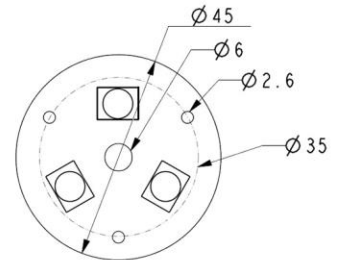

10 002 02 nw	3500K	260-390lm	€ 34,00
10 002 02 w	5500K	280-420lm	€ 34,00