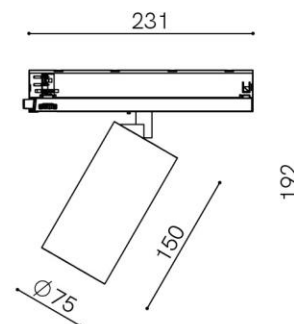

<i>Non DIM</i>			<i>Cup</i>	
6 030 04 27	2700K	2437lm	Zwart / Noir / Black	€ 235,00
6 030 04 30	3000K	2549lm	Zwart / Noir / Black	€ 235,00
<i>Triac DIM</i>				
6 030 05 27	2700K	2437lm	Zwart / Noir / Black	€ 245,00
6 030 05 30	3000K	2549lm	Zwart / Noir / Black	€ 245,00
<i>DALI DIM</i>				
6 030 06 27	2700K	2437lm	Zwart / Noir / Black	€ 255,00
6 030 06 30	3000K	2549lm	Zwart / Noir / Black	€ 255,00
accessoires/accessoires/accessories				
11 005 01	Binnenring goud / Anneau or / Cup gold			€ 9,00
11 005 02	Binnenring wit / Anneau blanc / Cup white			€ 9,00