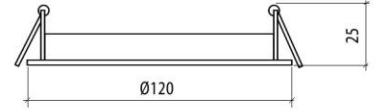

Pano 2 c - Ø145

85-265Vac	40 Led	9w	CE		IP20	Ø128

Materiaal / Matériel / Material

Wit gelakt alu + PMMA / Alu laqué en blanc + PMMA / White painted alu + PMMA

3 019 01 nw	4000K	650lm	€ 54,60
3 019 01 ww	3000K	590lm	€ 54,60