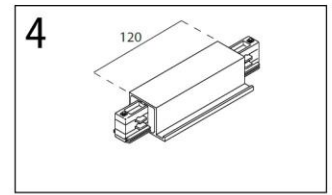

Proji rail recessed *Accessoires / Accessoires / Accessories*

N	Omschrijving / Description / Description	Art. nr. wit blanc / white	Art. nr. zwart noir / black	Art. n. grijs gris / grey	Prijs / Prix / Price
1a	Eindstuk rechts / Embout a droite / Right end piece	6 021 03 w R	6 021 03 b R	6 021 03 a R	€ 15,24
1b	Eindstuk links / Embout a gauche / Left end piece	6 021 03 w L	6 021 03 b L	6 021 03 a L	€ 15,24
2	Elektrisch verbindstuk / Connecteur electrique / Straight electrical joint	6 021 04 w	6 021 04 b		€ 9,48
3	Afdekking / Cache / Cover	6 021 05 w	6 021 05 b		€ 3,78
4	Midden connector / Connecteur centre / Central connector	6 021 06 w	6 021 06 b	6 021 06 a	€ 30,69
5	Eindstuk / Pièce de finition / End cap	6 021 07 w	6 021 07 b	6 021 07 a	€ 1,38
6	Verbinding / Connecteur / Connector	6 021 08 w	6 021 08 b		€ 5,95
7	Monopoint	6 021 09 w	6 021 09 b	6 021 09 a	€ 37,80
8	Ophangstuk / Pièce de suspension / Suspension part			6 021 10 a	€ 3,36
9	Ophangbevestiging 2m / Kit suspension 2m / Suspension kit 2m	6 021 11 w	6 021 11 b		€ 11,94
10	Bevestigingsplaat / Pièce de suspension / Suspension plate			6 021 12 a	€ 7,74
11	Ophang bevestiging / Kit suspension / Suspension kit			6 021 13 a	€ 5,94
12	Universele adaptor / Adapteur universal / Universal Adapter	6 006 13 w	6 006 13 b	6 006 13 a	€ 15,75