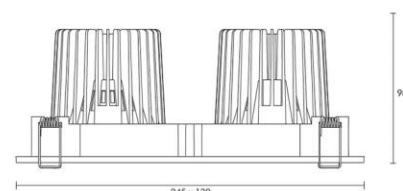

Shoppo 5

85-265Vac	2 Led	34w 52w	CE		IP20		227x117		38°		30°

Materiaal / Materiel / Material
Gelakt alu / Alu laqué / Painted alu

3 047 01 nw	4000K	Wit / Blanc / White	34w	4800lm	€ 336,00
3 047 01 ww	3000K	Wit / Blanc / White	34w	4400lm	€ 336,00
3 047 02 nw	4000K	Zwart / Noir / Black	34w	4800lm	€ 336,00
3 047 02 ww	3000K	Zwart / Noir / Black	34w	4400lm	€ 336,00
3 047 03 nw	4000K	Wit / Blanc / White	52w	7200lm	€ 336,00
3 047 03 ww	3000K	Wit / Blanc / White	52w	7700lm	€ 336,00
3 047 04 nw	4000K	Zwart / Noir / Black	52w	7200lm	€ 336,00
3 047 04 ww	3000K	Zwart / Noir / Black	52w	7700lm	€ 336,00