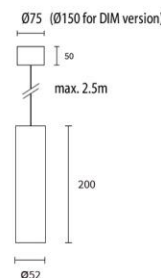

Plafo 6 - white

Materiaal / Matériel / Material
Wit gelakt alu (structuurlak) / Alu laqué en blanc (peinture texturée) / White painted alu (texture paint)

Afmetingen / Dimensions / Dimensions
90x90x100mm