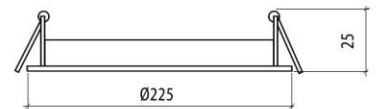

Pano 1 c - Ø120

85-265Vac	30 Led	6w	CE		IP20	Ø100

Materiaal / Matériel / Material

Wit gelakt alu + PMMA / Alu laqué en blanc + PMMA / White painted alu + PMMA

3 018 01 nw	4000K	390lm	€ 46,50
3 018 01 ww	3000K	355lm	€ 46,50

Pano 2 c - Ø145

85-265Vac	40 Led	9w	CE		IP20	Ø128

Materiaal / Matériel / Material

Wit gelakt alu + PMMA / Alu laqué en blanc + PMMA / White painted alu + PMMA

3 019 01 nw	4000K	650lm	€ 54,60
3 019 01 ww	3000K	590lm	€ 54,60

Pano 3 c - Ø225

85-265Vac	90 Led	18w	CE		IP20	Ø200

Materiaal / Matériel / Material

Wit gelakt alu + PMMA / Alu laqué en blanc + PMMA / White painted alu + PMMA

3 020 01 nw	4000K	1400lm	€ 87,30
3 020 01 ww	3000K	1280lm	€ 87,30