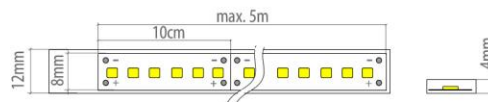

High voltage flex 15w/m

Rol/Rouleaux/Reel 5m

230Vac	120led /m	15w /m	CE		IP20

Afmetingen/Dimensions/Dimensions

1 015 01 ww 2700K 1420lm/m € 160,00
1 015 01 xw 3000K 1500lm/m € 160,00
1 015 01 nw 4000K 1580lm/m € 160,00