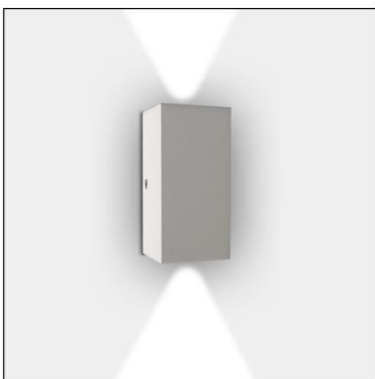

Seppo up/down - anodised

| | | | | | | |
|--------|-------|------|----|--|------|--|
| 230Vac | 2 Led | 5,2w | CE | | IP54 | |
|--------|-------|------|----|--|------|--|

Materiaal / Matériel / Material