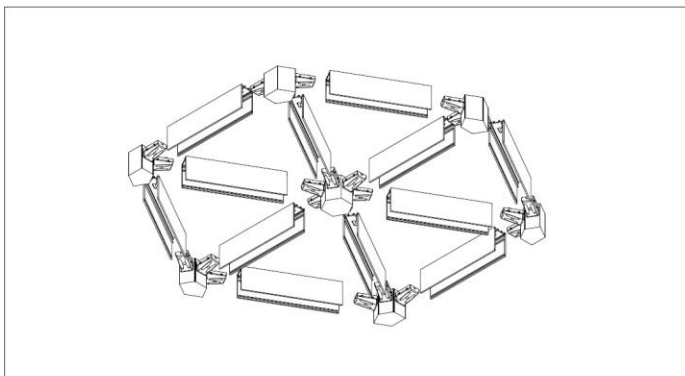

48v track - on - accessories hexagonal installation

N Zwart / Noir / Black

1	6 200 13 b	Elektrische verbinding 120° - Connexion électrique 120° - Electrical connection 120°	€ 38,50
2	6 200 14 b	Elektrische verbinding 2x60° - Connexion électrique 2x60° - Electrical connection 2x60°	€ 34,58
3	6 200 15 b	Elektrische verbinding 6x60° - Connexion électrique 6x60° - Electrical connection 6x60°	€ 116,80

N Wit / Blanc / White

1	6 200 13 w	Elektrische verbinding 120° - Connexion électrique 120° - Electrical connection 120°	€ 38,50
2	6 200 14 w	Elektrische verbinding 2x60° - Connexion électrique 2x60° - Electrical connection 2x60°	€ 34,58
3	6 200 15 w	Elektrische verbinding 6x60° - Connexion électrique 6x60° - Electrical connection 6x60°	€ 116,80