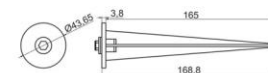

AC Proji 1 - 10w

Materiaal / Matériel / Material
Zwart gelakt alu / Alu laqué en noir / Black painted alu

Afmetingen / Dimensions / Dimensions
95X128X20mm

6 001 60 ww	3000K	1000lm	€ 39,20
6 001 01 s	Spike		€ 9,00
6 001 02 s	Stang/Tige/Rod		€ 72,00

Accessoire / Accessoire / Accessory

-Verlengstang zwart 850 mm / Tige d'extension noir 850mm / Extension rod black 850mm

-Spike

AC Proji 1 - 30w

Materiaal / Matériel / Material
Zwart gelakt alu / Alu laqué en noir / Black painted alu

Afmetingen / Dimensions / Dimensions
165X225X35mm

6 001 61 ww	3000K	3000lm	€ 106,00
6 001 02 s	Stang/Tige/Rod		€ 72,00

Accessoire / Accessoire / Accessory

Verlengstang zwart 850 mm / Tige d'extension noir 850mm / Extension rod black 850mm

AC Proji 1 - 50w

Materiaal / Matériel / Material
Zwart of wit gelakt alu / Alu laqué en noir au blanc / Black or white painted alu

Afmetingen / Dimensions / Dimensions
165X225X35mm

6 001 62 ww	3000K	Zwart/Noir/Black	5000lm	€ 125,00
6 001 62 ww - whi	3000K	Wit/Blanc/White	5000lm	€ 72,00
6 001 02 s	Stang/Tige/Rod			

Accessoire / Accessoire / Accessory

Verlengstang zwart 850 mm / Tige d'extension noir 850mm / Extension rod black 850mm

AC Proji 1 - wall box

Materiaal / Matériel / Material
Zwart gelakt alu / Alu laqué en noir / Black painted alu

11 006 01	€ 55,00