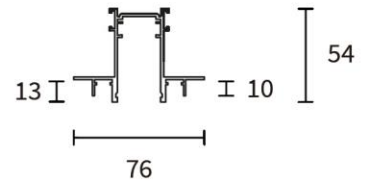

1m

6 201 01 b Zwart / Noir / Black € 68,00
6 201 01 w Wit / Blanc / White € 68,00

2m

6 201 02 b Zwart / Noir / Black € 136,00
6 201 02 w Wit / Blanc / White € 136,00

3m

6 201 03 b Zwart / Noir / Black € 204,00
6 201 03 w Wit / Blanc / White € 204,00