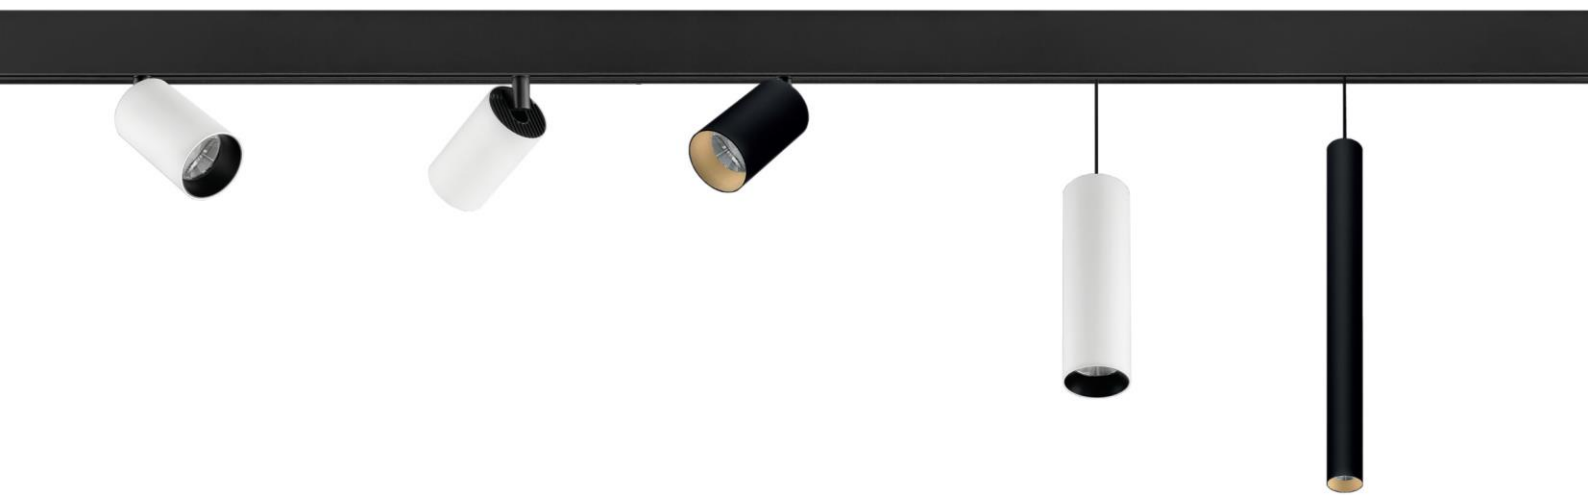

Track spots & accessoires

Eclairage sur rail & accessoires

Track lights & accessories