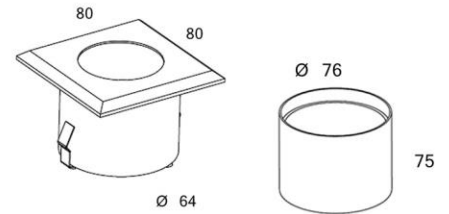

Neo square power

24Vdc	3 Led	7w	CE		IP67	

Materiaal / Matiel / Material

Roestvrij staal 316L / Acier inoxydable 316L / Stainless steel 316L

0040 01 nw	4000K	514lm	20°	€ 160,00
0040 01 w	6000K	600lm	20°	€ 160,00
0040 01 xw	3000K	457lm	20°	€ 160,00
0040 02 nw	4000K	514lm	40°	€ 160,00
0040 02 w	6000K	600lm	40°	€ 160,00
0040 02 xw	3000K	457lm	40°	€ 160,00
0040 03 nw	4000K	514lm	GM*	€ 160,00
0040 03 w	6000K	600lm	GM*	€ 160,00
0040 03 xw	3000K	457lm	GM*	€ 160,00
0040 07	Neo square power box			€ 17,00

*GM: Mat glas / Verre sablé / Frosted glass