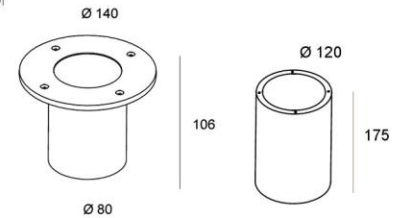

Mito round recessed - 24Vdc

24Vdc	1 Led	10w	CE		IP67		Ø100

0077 01 nw	4000K	900lm	20°	€ 215,00
0077 01 ww	2700K	800lm	20°	€ 215,00
0077 01 xw	3000K	830lm	20°	€ 215,00
0077 02 nw	4000K	900lm	40°	€ 215,00
0077 02 ww	2700K	800lm	40°	€ 215,00
0077 02 xw	3000K	830lm	40°	€ 215,00
0077 03 nw	4000K	900lm	GM*	€ 215,00
0077 03 ww	2700K	800lm	GM*	€ 215,00
0077 03 xw	3000K	830lm	GM*	€ 215,00
0077 04	Mito round recessed box			€ 45,00

Materiaal / Materiel / Material

Roestvrij staal 316L / Acier inoxydable 316L / Stainless steel 316L

*GM: Mat glas / Verre sablé / Frosted glass