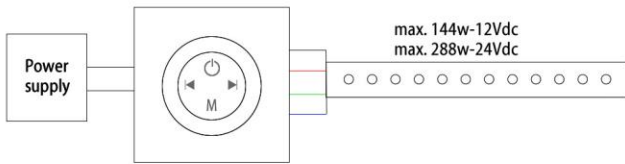

9 306 02	Color slave	73x77x33	IP20	12Vdc 24Vdc	€ 35,00

Gebruik dit schema als het totale vermogen max. 144w-12Vdc of 288w-24Vdc is.
Utilisez ce schéma si la puissance totale ne dépasse 144w-12Vdc ou 288w-24Vdc.
Use this scheme if the maximum power dissipation 144w-12Vdc or 288w-24Vdc is.