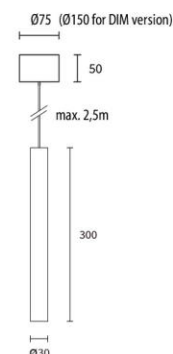

Tube 2 - 19w - black

Zwart gelakt alu (struct. lak) / Alu laqué en noir (peint. tex.) / Black painted alu (tex. paint)

6 208 13 ww	2700K	1210lm	Cup: Zwart/Noir/Black	Triac DIM	€ 198,00
6 208 13 xw	3000K	1285lm	Cup: Zwart/Noir/Black	Triac DIM	€ 198,00
6 208 14 ww	2700K	1210lm	Cup: Zwart/Noir/Black	Dali DIM	€ 253,00
6 208 14 xw	3000K	1285lm	Cup: Zwart/Noir/Black	Dali DIM	€ 253,00

accessoires/accessoires/accessories

11 002 01	Binnenring goud / Anneau or / Cup gold	€ 9,00
11 002 02	Binnenring wit / Anneau blanc / Cup white	€ 9,00