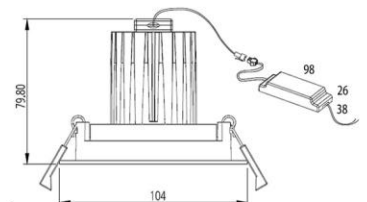

Squaro 8 - white - 230Vac

230Vac	1 Led	9w	CE		IP20				Ra>90

Wit gelakt alu (structuurlak) / Alu laqué en blanc (peinture texturée) / White painted alu (texture paint)

2 920 01 ww	2700K	625lm		€ 55,50
2 920 01 xw	3000K	650lm		€ 55,50
2 920 02 ww	2700K	625lm	Triac DIM	€ 63,50
2 920 02 xw	3000K	650lm	Triac DIM	€ 63,50
2 920 11 ww	2700K	625lm	1-10V DIM	€ 63,50
2 920 11 xw	3000K	650lm	1-10V DIM	€ 63,50
2 920 09 ww	2000K>2800K	625lm	Triac warm DIM	€ 77,50
2 920 12 ww	2000K>2800K	625lm	1-10V warm DIM	€ 77,50