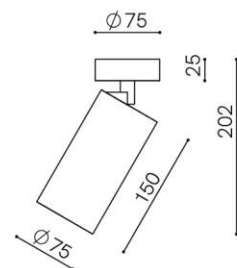

Plafo 32 - white - 700mA

Materiaal / Materiel / Material

Wit gelakt alu (structuurlak) / Alu laqué en blanc (peinture texturée) / White painted alu (texture paint)

		Cup		
4 054 01 27	2700K	2437lm	Zwart / Noir / Black	€ 206,50
4 054 01 30	3000K	2550lm	Zwart / Noir / Black	€ 206,50

accessoires/accessoires/accessories

11 005 01	Binnenring goud / Anneau or / Cup gold	€ 9,00
11 005 02	Binnenring wit / Anneau blanc / Cup white	€ 9,00