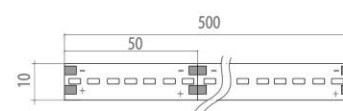

Lens cree XR-E led

10 100 01	20°	€ 3,00
10 100 02	40°	€ 3,00