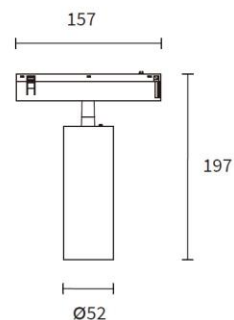

48V tracklight 14w - black

Zwart gelakt alu (struct. lak) / Alu laqué en noir (peint. tex.) / Black painted alu (tex. paint)

6 204 01 ww	2700K	830lm	Cup: Zwart/Noir/Black	€ 145,50	
6 204 01 xw	3000K	890lm	Cup: Zwart/Noir/Black	€ 145,50	
6 204 02 ww	2700K	830lm	Cup: Zwart/Noir/Black	Dali/Push DIM	€ 162,50
6 204 02 xw	3000K	890lm	Cup: Zwart/Noir/Black	Dali/Push DIM	€ 162,50
6 204 11 ww	2700K	830lm	Cup: Zwart/Noir/Black	Casambi DIM	€ 225,50
6 204 11 xw	3000K	890lm	Cup: Zwart/Noir/Black	Casambi DIM	€ 225,50

accessoires/accessoires/accessories

11 002 01	Binnenring goud / Anneau or / Cup gold	€ 9,00
11 002 02	Binnenring wit / Anneau blanc / Cup white	€ 9,00

48V tracklight 14w - white

Wit gelakt alu (struct. lak) / Alu laqué en blanc (peint. tex.) / White painted alu (tex. paint)

6 204 05 ww	2700K	830lm	Cup: Zwart/Noir/Black	€ 145,50	
6 204 05 xw	3000K	890lm	Cup: Zwart/Noir/Black	€ 145,50	
6 204 06 ww	2700K	830lm	Cup: Zwart/Noir/Black	Dali/Push DIM	€ 162,50
6 204 06 xw	3000K	890lm	Cup: Zwart/Noir/Black	Dali/Push DIM	€ 162,50
6 204 12 ww	2700K	830lm	Cup: Zwart/Noir/Black	Casambi DIM	€ 225,50
6 204 12 xw	3000K	890lm	Cup: Zwart/Noir/Black	Casambi DIM	€ 225,50

accessoires/accessoires/accessories

11 002 01	Binnenring goud / Anneau or / Cup gold	€ 9,00
11 002 02	Binnenring wit / Anneau blanc / Cup white	€ 9,00

48V tracklight 19w - black

Zwart gelakt alu (struct. lak) / Alu laqué en noir (peint. tex.) / Black painted alu (tex. paint)