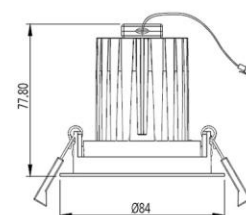

Roundo 11 - 350mA

Wit gelakt alu (struct. lak) / Alu laqué en blanc (peint. tex.) / White painted alu (tex. paint)

2 918 25 dtw	2000K>2800K	625lm	€ 54,00
2 918 25 ww	2700K	595lm	€ 39,60
2 918 25 xw	3000K	620lm	€ 39,60

Grijs gelakt alu (struct. lak) / Alu laqué en gris (peint. tex.) / Grey painted alu (tex. paint)

2 918 26 dtw	2000K>2800K	625lm	€ 54,00
2 918 26 ww	2700K	595lm	€ 39,60
2 918 26 xw	3000K	620lm	€ 39,60

Zwart gelakt alu (struct. lak) / Alu laqué en noir (peint. tex.) / Black painted alu (tex. paint)

2 918 52 dtw	2000K>2800K	625lm	€ 54,00
2 918 52 ww	2700K	595lm	€ 39,60
2 918 52 xw	3000K	620lm	€ 39,60

Zwart en goud gelakt alu (struct. lak) / Alu laqué en noir et or (peint. tex.) / Black & gold painted alu (tex. paint)

2 918 53 dtw	2000K>2800K	625lm	€ 66,00
2 918 53 ww	2700K	595lm	€ 51,60
2 918 53 xw	3000K	620lm	€ 51,60

Wit en goud gelakt alu (struct. lak) / Alu laqué en blanc et or (peint. tex.) / White & gold painted alu (tex. paint)

2 918 54 dtw	2000K>2800K	625lm	€ 66,00
2 918 54 ww	2700K	595lm	€ 51,60
2 918 54 xw	3000K	620lm	€ 51,60

Roundo 11 - white - 230Vac

Wit gelakt alu (structuurlak) / Alu laqué en blanc (peinture texturée) / White painted alu (texture paint)

2 918 01 ww	2700K	625lm		€ 51,40
2 918 01 xw	3000K	650lm		€ 51,40
2 918 02 ww	2700K	625lm	Triac DIM	€ 59,40
2 918 02 xw	3000K	650lm	Triac DIM	€ 59,40
2 918 16 ww	2700K	625lm	1-10V DIM	€ 59,40
2 918 16 xw	3000K	650lm	1-10V DIM	€ 59,40
2 918 13 ww	2000K>2800K	625lm	Triac warm DIM	€ 73,40
2 918 17 ww	2000K>2800K	625lm	1-10V warm DIM	€ 73,40

Roundo 11 - grey - 230Vac

Grijs gelakt alu (structuurlak) / Alu laqué en gris (peinture texturée) / Grey painted alu (texture paint)