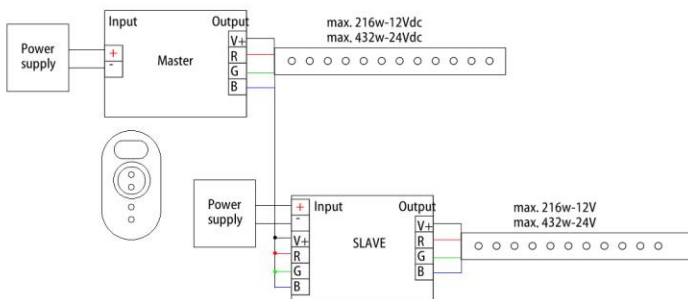

Gebruik dit schema als het totale vermogen meer is dan 216w-12Vdc of 432w-24Vdc.
Utilisez ce schéma si la puissance totale dépasse 216w-12Vdc ou 432w-24Vdc.
Use this scheme if the maximum power dissipation is more than 216w-12Vdc or 432w-24Vdc.