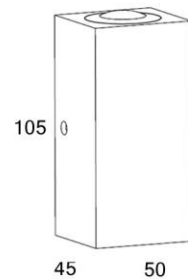

Seppo up/down - anodised

230Vac	2 Led	5,2w	CE		IP54	

Materiaal / Matériel / Material

Geborsteld en geanodiseerd alu / Alu brossé et anodisé / Brushed and
anodised alu

0028 01 nw t	4000K	340lm	30°	€ 182,50
0028 01 w t	6000K	380lm	30°	€ 182,50
0028 01 ww t	2700K	316lm	30°	€ 182,50
0028 01 xw t	3000K	330lm	30°	€ 182,50
0028 02 nw t	4000K	340lm	60°	€ 182,50
0028 02 w t	6000K	380lm	60°	€ 182,50
0028 02 ww t	2700K	316lm	60°	€ 182,50
0028 02 xw t	3000K	330lm	60°	€ 182,50