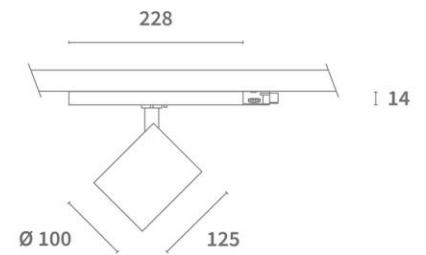

Projı 24 - 16w - grey

230Vac	1 Led	16w	CE		IP20	3F	Ra>90

6 026 21 nw	4000K	1841lm	15°	€ 155,00
6 026 21 xw	3000K	1707lm	15°	€ 155,00
6 026 22 nw	4000K	1841lm	24°	€ 155,00
6 026 22 xw	3000K	1707lm	24°	€ 155,00
6 026 23 nw	4000K	1841lm	36°	€ 155,00
6 026 23 xw	3000K	1707lm	36°	€ 155,00
6 026 24 nw	4000K	1841lm	60°	€ 155,00
6 026 24 xw	3000K	1707lm	60°	€ 155,00