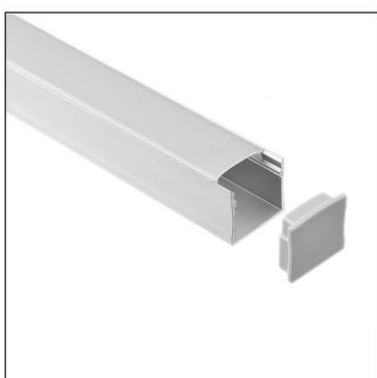

| | | |
|----------|----|---------|
| 1 107 08 | 2m | € 34,00 |
|----------|----|---------|

accessoires/accessoires/accessories

| | | |
|----------|---------------------------------------|--------|
| 1 107 09 | eindkap wit/cache blanc/white end cap | € 1,10 |
|----------|---------------------------------------|--------|