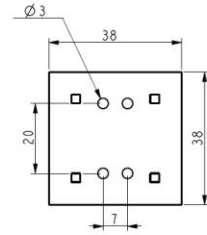

10 004 01 nw	3500K	400-680lm	€ 46,00
10 004 01 ww	2700K	348-591lm	€ 46,00