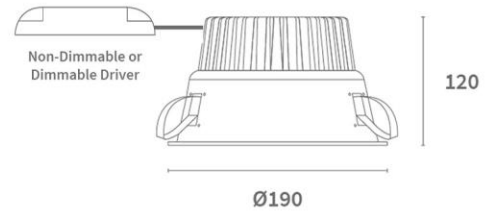

Inbo 30 - Ø190

Materiaal / Matériel / Material

Wit gelakt alu (structuurlak) / Alu laqué en blanc (peinture texturée) / White painted alu (texture paint)

		P		Reflector / Réflecteur / Reflector		
3 055 01 nw	4000K	13w	1446lm		Hoogglans / Haute brillance / Gloss	€ 172,40
3 055 01 xw	3000K	13w	1438lm		Hoogglans / Haute brillance / Gloss	€ 172,40
3 055 02 nw	4000K	13w	1446lm	Dali DIM	Hoogglans / Haute brillance / Gloss	€ 202,40
3 055 02 xw	3000K	13w	1438lm	Dali DIM	Hoogglans / Haute brillance / Gloss	€ 202,40
3 055 03 nw	4000K	13w	1446lm		Mat / Mat / Matt	€ 172,40
3 055 03 xw	3000K	13w	1438lm		Mat / Mat / Matt	€ 172,40
3 055 04 nw	4000K	13w	1446lm	Dali DIM	Mat / Mat / Matt	€ 202,40
3 055 04 xw	3000K	13w	1438lm	Dali DIM	Mat / Mat / Matt	€ 202,40
3 055 05 nw	4000K	13w	1446lm		Wit / Blanc / White	€ 172,40
3 055 05 xw	3000K	13w	1438lm		Wit / Blanc / White	€ 172,40
3 055 06 nw	4000K	13w	1446lm	Dali DIM	Wit / Blanc / White	€ 202,40
3 055 06 xw	3000K	13w	1438lm	Dali DIM	Wit / Blanc / White	€ 202,40
3 055 07 nw	4000K	22w	2353lm		Hoogglans / Haute brillance / Gloss	€ 172,40
3 055 07 xw	3000K	22w	2324lm		Hoogglans / Haute brillance / Gloss	€ 172,40
3 055 08 nw	4000K	22w	2353lm	Dali DIM	Hoogglans / Haute brillance / Gloss	€ 202,40
3 055 08 xw	3000K	22w	2324lm	Dali DIM	Hoogglans / Haute brillance / Gloss	€ 202,40
3 055 09 nw	4000K	22w	2353lm		Mat / Mat / Matt	€ 172,40
3 055 09 xw	3000K	22w	2324lm		Mat / Mat / Matt	€ 172,40
3 055 10 nw	4000K	22w	2353lm	Dali DIM	Mat / Mat / Matt	€ 202,40
3 055 10 xw	3000K	22w	2324lm	Dali DIM	Mat / Mat / Matt	€ 202,40
3 055 11 nw	4000K	22w	2353lm		Wit / Blanc / White	€ 172,40
3 055 11 xw	3000K	22w	2324lm		Wit / Blanc / White	€ 172,40
3 055 12 nw	4000K	22w	2353lm	Dali DIM	Wit / Blanc / White	€ 202,40
3 055 12 xw	3000K	22w	2324lm	Dali DIM	Wit / Blanc / White	€ 202,40
3 055 13 nw	4000K	32w	3141lm		Hoogglans / Haute brillance / Gloss	€ 172,40
3 055 13 xw	3000K	32w	3111lm		Hoogglans / Haute brillance / Gloss	€ 172,40
3 055 14 nw	4000K	32w	3141lm	Dali DIM	Hoogglans / Haute brillance / Gloss	€ 202,40
3 055 14 xw	3000K	32w	3111lm	Dali DIM	Hoogglans / Haute brillance / Gloss	€ 202,40
3 055 15 nw	4000K	32w	3141lm		Mat / Mat / Matt	€ 172,40
3 055 15 xw	3000K	32w	3111lm		Mat / Mat / Matt	€ 172,40
3 055 16 nw	4000K	32w	3141lm	Dali DIM	Mat / Mat / Matt	€ 202,40
3 055 16 xw	3000K	32w	3111lm	Dali DIM	Mat / Mat / Matt	€ 202,40
3 055 17 nw	4000K	32w	3141lm		Wit / Blanc / White	€ 172,40
3 055 17 xw	3000K	32w	3111lm		Wit / Blanc / White	€ 172,40
3 055 18 nw	4000K	32w	3141lm	Dali DIM	Wit / Blanc / White	€ 202,40
3 055 18 xw	3000K	32w	3111lm	Dali DIM	Wit / Blanc / White	€ 202,40

Opties / Options / Options

3 055 01 nw Verloopring Ø215 / Bague d'adaption Ø215 / Extension ring Ø215 € 16,80

Op aanvraag / sur demande / on request:
Nood unit / Unité d'urgence / Emergency kit
Tunable white (2700K-6500K)
Bluetooth