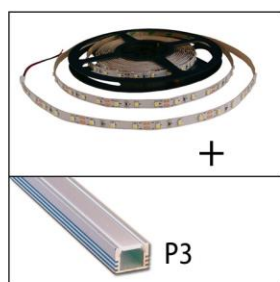

Pr/M	
1 019 01 ww p3 c	2700K	€ 70,00	} Monoflex 14,4w/m - HE in combinatie met Profiflat 3 met heldere cover Monoflex 14,4w/m - HE combinée avec le Profiflat 3 avec cache clair Monoflex 14,4w/m - HE combined with Profiflat 3 and clear cover
1 019 01 xw p3 c	3000K	€ 70,00	
1 019 01 ww p3 o	2700K	€ 70,00	} Monoflex 14,4w/m - HE in combinatie met Profiflat 3 met opale cover Monoflex 14,4w/m - HE combinée avec le Profiflat 3 avec cache opaline Monoflex 14,4w/m - HE combined with Profiflat 3 and opal cover
1 019 01 xw p3 o	3000K	€ 70,00	

Bestelvoorbeeld / Exemple de commande / Ordering example :

U wenst / Vous souhaitez / You want :

1,40m Monoflex 14,4w/m - HE - 3000K in Profiflat 1 met opale cover
1,40m Monoflex 14,4w/m - HE - 3000K combinée avec Profiflat 1 avec cache opaline
1,40m Monoflex 14,4w/m - HE - 3000K combined with Profiflat 1 and opal cover

U bestelt / Vous commandez / You order :

1 019 01 xw p1 o - 1,40x
Prijs / Prix / Price =
1,40 x € 66,00 = € 92,40

U krijgt / Vous recevez / You get :

Max. lengte / longueur max. / max. length: 2m
Afmetingen en accessoires profielen: zie profielen.
Dimensions et accessoires profils: voir profils.
Dimensions and accessories profiles: see profiles.