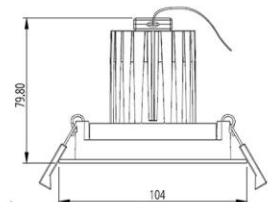

Roundo 13 - white - 230Vac

230Vac	1 Led	9w	CE		IP20			Ra>90

Wit gelakt alu (structuurlak) / Alu laqué en blanc (peinture texturée) / White painted alu (texture paint)

2 923 01 ww	2700K	625lm		€ 52,65
2 923 01 xw	3000K	650lm		€ 52,65
2 923 02 ww	2700K	625lm	Triac DIM	€ 60,70
2 923 02 xw	3000K	650lm	Triac DIM	€ 60,70
2 923 04 ww	2700K	625lm	1-10V DIM	€ 60,70
2 923 04 xw	3000K	650lm	1-10V DIM	€ 60,70
2 923 03 ww	2000K>2800K	625lm	Triac warm DIM	€ 74,70
2 923 07 ww	2000K>2800K	625lm	1-10V warm DIM	€ 74,70

Roundo 13 - black - 230Vac

230Vac	1 Led	9w	CE		IP20			Ra>90

Zwart gelakt alu (structuurlak) / Alu laqué en noir (peinture texturée) / Black painted alu (texture paint)

2 923 10 ww	2700K	625lm		€ 56,65
2 923 10 xw	3000K	650lm		€ 56,65
2 923 11 ww	2700K	625lm	Triac DIM	€ 64,70
2 923 11 xw	3000K	650lm	Triac DIM	€ 64,70
2 923 12 ww	2700K	625lm	1-10V DIM	€ 64,70
2 923 12 xw	3000K	650lm	1-10V DIM	€ 64,70
2 923 13 ww	2000K>2800K	625lm	Triac warm DIM	€ 78,70
2 923 14 ww	2000K>2800K	625lm	1-10V warm DIM	€ 78,70

Squaro 8 - 350mA

350mA	1 Led	7w	CE		IP20				Ra>90

Wit gelakt alu (structuurlak) / Alu laqué en blanc (peinture texturée) / White painted alu (texture paint)

2 920 17 dtw	2000K>2800K	625lm		€ 58,30
2 920 17 ww	2700K	595lm		€ 43,70
2 920 17 xw	3000K	620lm		€ 43,70

Grijs gelakt alu (structuurlak) / Alu laqué en gris (peinture texturée) / Grey painted alu (texture paint)

2 920 18 dtw	2000K>2800K	625lm		€ 58,30
2 920 18 ww	2700K	595lm		€ 43,70
2 920 18 xw	3000K	620lm		€ 43,70

Squaro 8 - white - 230Vac

230Vac	1 Led	9w	CE		IP20				Ra>90

Wit gelakt alu (structuurlak) / Alu laqué en blanc (peinture texturée) / White painted alu (texture paint)