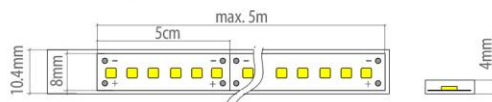

Afmetingen/Dimensions/Dimensions IP 68