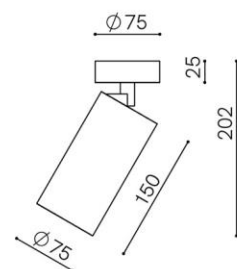

Plafo 32 - white - 230Vac

Materiaal / Materiel / Material

Wit gelakt alu (structuurlak) / Alu laqué en blanc (peinture texturée) / White painted alu (texture paint)

		Cup		
<i>Triac DIM</i>				
4 054 02 27	2700K	2437lm	Zwart / Noir / Black	€ 236,50
4 054 02 30	3000K	2550lm	Zwart / Noir / Black	€ 236,50

accessoires/accessoires/accessories

11 005 01	Binnenring goud / Anneau or / Cup gold	€ 9,00
11 005 02	Binnenring wit / Anneau blanc / Cup white	€ 9,00