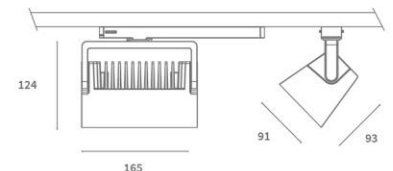

Proji 25 - 36w

230Vac	1 Led	36w	CE		IP20		3F

Materiaal / Materiel / Material
Gelakt alu (structuurlak) / Alu laqué (peinture texturée) /
Painted alu (texture paint)

6 027 04 nw	4000K	5097lm	Wit/Blanc/White	€ 189,50
6 027 04 ww	3000K	4732lm	Wit/Blanc/White	€ 189,50
6 027 05 nw	4000K	5097lm	Zwart/Noir/Black	€ 189,50
6 027 05 ww	3000K	4732lm	Zwart/Noir/Black	€ 189,50
6 027 06 nw	4000K	5097lm	Grijs/Gris/Grey	€ 189,50
6 027 06 ww	3000K	4732lm	Grijs/Gris/Grey	€ 189,50