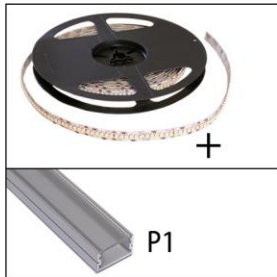

Pr/M
1 008 01 ww p1 c	2700K	€ 78,00
1 008 01 xw p1 c	3000K	€ 78,00
1 008 01 nw p1 c	3500K	€ 78,00
1 008 01 w p1 c	6000K	€ 78,00

Monoflex 19,2w/m in combinatie met Profiflat 1 met heldere cover
Monoflex 19,2w/m combinée avec le Profiflat 1 avec cache clair
Monoflex 19,2w/m combined with Profiflat 1 and clear cover

1 008 01 ww p1 o	2700K	€ 78,00
1 008 01 xw p1 o	3000K	€ 78,00
1 008 01 nw p1 o	3500K	€ 78,00
1 008 01 w p1 o	6000K	€ 78,00

Monoflex 19,2w/m in combinatie met Profiflat 1 met opale cover
Monoflex 19,2w/m combinée avec le Profiflat 1 avec cache opaline
Monoflex 19,2w/m combined with Profiflat 1 and opal cover