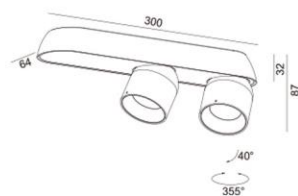

Plaflo 22 - white

Materiaal / Materiel / Material
Wit gelakt alu (structuurlak) / Alu laqué en blanc (peinture texturée) / White painted alu (texture paint)

4 044 01 27	2700K	550lm	Cup Zwart / Noir / Black	€ 75,50
accessoires/accessoires/accessories				
11 000 01	Binnenring goud / Anneau or / Cup gold			€ 4,00
11 000 02	Binnenring wit / Anneau blanc / Cup white			€ 4,00

Plaflo 22 - black

Materiaal / Materiel / Material
Zwart gelakt alu (structuurlak) / Alu laqué en noir (peinture texturée) / Black painted alu (texture paint)

4 044 02 27	2700K	550lm	Cup Zwart / Noir / Black	€ 75,50
accessoires/accessoires/accessories				
11 000 01	Binnenring goud / Anneau or / Cup gold			€ 4,00
11 000 02	Binnenring wit / Anneau blanc / Cup white			€ 4,00

Plaflo 23 - white

Materiaal / Materiel / Material
Wit gelakt alu (structuurlak) / Alu laqué en blanc (peinture texturée) / White painted alu (texture paint)

4 045 01 27	2700K	1100lm	Cup Zwart / Noir / Black	€ 152,00
accessoires/accessoires/accessories				
11 000 01	Binnenring goud / Anneau or / Cup gold			€ 4,00
11 000 02	Binnenring wit / Anneau blanc / Cup white			€ 4,00

Plaflo 23 - black

Materiaal / Materiel / Material
Zwart gelakt alu (structuurlak) / Alu laqué en noir (peinture texturée) / Black painted alu (texture paint)

4 045 02 27	2700K	1100lm	Cup Zwart / Noir / Black	€ 152,00
accessoires/accessoires/accessories				
11 000 01	Binnenring goud / Anneau or / Cup gold			€ 4,00
11 000 02	Binnenring wit / Anneau blanc / Cup white			€ 4,00