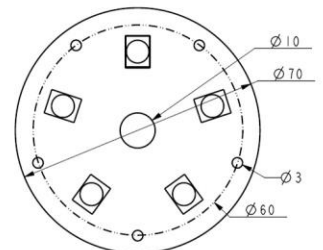

10 003 01 nw	3500K	433-650lm	€ 64,00
10 003 01 w	5500K	466-700lm	€ 64,00