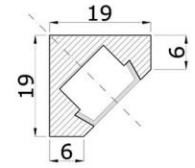

Proficorner MDF

MDF hoekprofiel /MDF profil d'angle / MDF corner profile

Alleen voor ledstrips 4,8w/m ; 7,2w/m en 9,6w/m
 Seulement pour rouleaux led 4,8w/m ; 7,2w/m et 9,6w/m
 Only for led reel 4,8w/m ; 7,2w/m and 9,6w/m