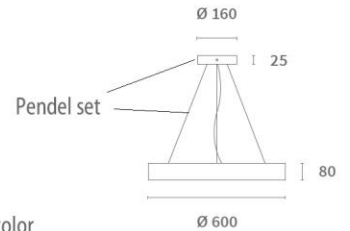

Plafo 21 - Ø600

Gelakt alu (structuurlak) / Alu laqué (peinture texturée) / Painted alu (texture paint)

Instelbare intensiteit / Intensité ajustable / Adjustable intensity : 50 / 75 / 100 %

Instelbare kleurtemperatuur / Couleur lumière adaptable / Adjustable lightcolor

4 042 01 ad	3000K / 3500K / 4000K	5540lm / 5560lm / 5595lm	Wit / Blanc / White	Dali Dim	€ 570,00
4 042 02 ad	3000K / 3500K / 4000K	5540lm / 5560lm / 5595lm	Zwart / Noir / Black	Dali Dim	€ 570,00
4 042 03	Pendel set		Wit / Blanc / White		€ 72,00
4 042 04	Pendel set		Zwart / Noir / Black		€ 72,00