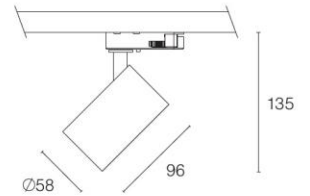

Haircrew barbershop - ontwerp: www.adm-interieur.be