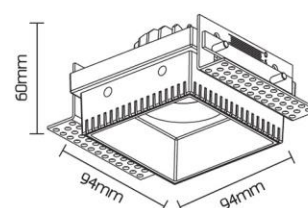

www.tangedesign.be