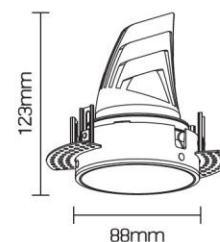

Trim 6 - 5w

Materiaal / Materiel / Material

Wit gelakt alu (structuurlak) / Alu laqué en blanc (peinture texturée) / White painted alu (texture paint)

3 057 01 ww	2700K	330lm		€ 68,50
3 057 01 xw	3000K	350lm		€ 68,50
3 057 02 ww	2700K	330lm	Triac DIM	€ 76,50
3 057 02 xw	3000K	350lm	Triac DIM	€ 76,50
3 057 03 ww	2700K	330lm	1-10V DIM	€ 76,50
3 057 03 xw	3000K	350lm	1-10V DIM	€ 76,50

Trim 1 - 8w

Materiaal / Materiel / Material

Wit gelakt alu (structuurlak) / Alu laqué en blanc (peinture texturée) / White painted alu (texture paint)

3 033 01 ww	2700K	700lm		€ 68,40
3 033 01 xw	3000K	730lm		€ 68,40
3 033 02 ww	2700K	700lm	Triac DIM	€ 76,40
3 033 02 xw	3000K	730lm	Triac DIM	€ 76,40
3 033 03 ww	2700K	700lm	1-10V DIM	€ 76,40
3 033 03 xw	3000K	730lm	1-10V DIM	€ 76,40

Trim 1 - 8w - orientable

Materiaal / Materiel / Material

Wit gelakt alu (structuurlak) / Alu laqué en blanc (peinture texturée) / White painted alu (texture paint)

3 033 04 ww	2700K	700lm		€ 73,40
3 033 04 xw	3000K	730lm		€ 73,40
3 033 05 ww	2700K	700lm	Triac DIM	€ 81,40
3 033 05 xw	3000K	730lm	Triac DIM	€ 81,40
3 033 06 ww	2700K	700lm	1-10V DIM	€ 81,40
3 033 06 xw	3000K	730lm	1-10V DIM	€ 81,40

Trim 1 - 15w

Materiaal / Materiel / Material

Wit gelakt alu (structuurlak) / Alu laqué en blanc (peinture texturée) / White painted alu (texture paint)

3 033 07 ww	2700K	1150lm		€ 83,61
3 033 07 xw	3000K	1200lm		€ 83,61
3 033 08 ww	2700K	1150lm	Triac DIM	€ 94,61
3 033 08 xw	3000K	1200lm	Triac DIM	€ 94,61
3 033 09 ww	2700K	1150lm	1-10V DIM	€ 94,61
3 033 09 xw	3000K	1200lm	1-10V DIM	€ 94,61