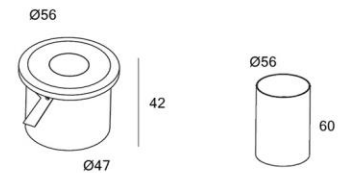

*GM: Mat glas / Verre sablé / Frosted glass