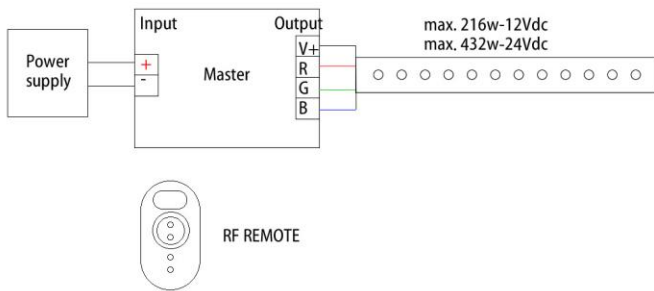

Artikel Article Article	Omschrijving Description Description	Afmetingen Dimensions Dimensions	IP	Vin	Prijs Prix Price
	9 306 01	Color RF master	83x79x33	IP20	12Vdc 24Vdc	€ 60,00
	9 306 02	Color slave	73x77x33	IP20	12Vdc 24Vdc	€ 35,00

Gebruik dit schema als het totale vermogen max. 216w-12Vdc of 432w-24Vdc is.
Utilisez ce schéma si la puissance totale ne dépasse 216w-12Vdc ou 432w-24Vdc.
Use this scheme if the maximum power dissipation 216w-12Vdc or 432w-24Vdc is.