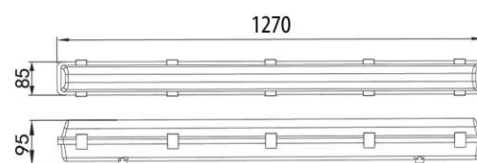

4 017 03 nw   4000K   5000lm   € 107,00