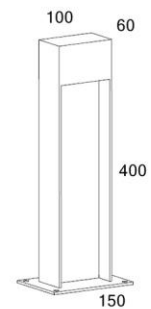

Suli 1

230Vac	7w	CE		IP65

Materiaal / Materiel / Material
Zwart gelakt alu (struct. lak) / Alu laqué en noir (peint. text.)
/ Black painted alu (text. paint).

7 007 00 30	3000K	520lm	230Vac	€ 135,50