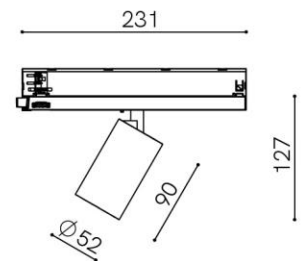

<i>Non DIM</i>			<i>Cup</i>	
6 028 04 27	2700K	1114lm	Zwart / Noir / Black	€ 173,00
6 028 04 30	3000K	1167lm	Zwart / Noir / Black	€ 173,00
<i>Triac DIM</i>				
6 028 05 27	2700K	1114lm	Zwart / Noir / Black	€ 183,00
6 028 05 30	3000K	1167lm	Zwart / Noir / Black	€ 183,00
<i>DALI DIM</i>				
6 028 06 27	2700K	1114lm	Zwart / Noir / Black	€ 192,00
6 028 06 30	3000K	1167lm	Zwart / Noir / Black	€ 192,00
<i>accessoires/accessoires/accessories</i>				
11 002 01	Binnenring goud / Anneau or / Cup gold			€ 9,00
11 002 02	Binnenring wit / Anneau blanc / Cup white			€ 9,00