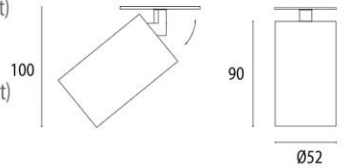

Inbo 28 - 2

(Met bladveren / Avec ressorts / With leaf springs)

85-265Vac 1 Led 7w CE IP20 Ø45 Ra>90 AC-LED TECHNOLOGY

Wit gelakt alu (struct. lak) / Alu laqué en blanc (peint. tex.) / White painted alu (tex. paint)

3 050 05 ww 2700K 570lm Cup: Zwart/Noir/Black € 119,25

3 050 05 xw 3000K 600lm Cup: Zwart/Noir/Black € 119,25

Zwart gelakt alu (struct. lak) / Alu laqué en noir (peint. tex.) / Black painted alu (tex. paint)

3 050 07 ww 2700K 570lm Cup: Zwart/Noir/Black € 119,25

3 050 07 xw 3000K 600lm Cup: Zwart/Noir/Black € 119,25

accessoires/accessoires/accessories

11 003 01 Binnenring goud / Anneau or / Cup gold € 9,00

11 003 02 Binnenring wit / Anneau blanc / Cup white € 9,00