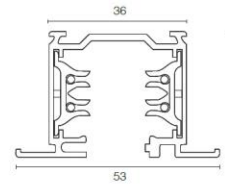

Proji rail - recessed

230Vac 3F *Materiaal / Materiel / Material*
Alu

6 021 01 b	Zwart / Noir / Black	1m	€ 39,48
6 021 01 w	Wit / Blanc / White	1m	€ 39,48
6 021 01 a	Grijs / Gris / Grey	1m	€ 39,48
6 021 02 b	Zwart / Noir / Black	2m	€ 77,19
6 021 02 w	Wit / Blanc / White	2m	€ 77,19
6 021 02 a	Grijs / Gris / Grey	2m	€ 77,19
6 021 03 b	Zwart / Noir / Black	3m	€ 115,71
6 021 03 w	Wit / Blanc / White	3m	€ 115,71
6 021 03 a	Grijs / Gris / Grey	3m	€ 115,71
6 021 04 b	Zwart / Noir / Black	4m	€ 154,32
6 021 04 w	Wit / Blanc / White	4m	€ 154,32
6 021 04 a	Grijs / Gris / Grey	4m	€ 154,32

Proji rail recessed *Accessoires / Accessoires / Accessories*

N	Omschrijving / Description / Description	Art. nr. wit blanc / white	Art. nr. zwart noir / black	Art. n. grijs gris / grey	Prijs / Prix / Price
1a	Eindstuk rechts / Embout a droite / Right end piece	6 021 03 w R	6 021 03 b R	6 021 03 a R	€ 15,24
1b	Eindstuk links / Embout a gauche / Left end piece	6 021 03 w L	6 021 03 b L	6 021 03 a L	€ 15,24
2	Elektrisch verbindstuk / Connecteur electrique / Straight electrical joint	6 021 04 w	6 021 04 b		€ 9,48
3	Afdekking / Cache / Cover	6 021 05 w	6 021 05 b		€ 3,78
4	Midden connector / Connecteur centre / Central connector	6 021 06 w	6 021 06 b	6 021 06 a	€ 30,69
5	Eindstuk / Pièce de finition / End cap	6 021 07 w	6 021 07 b	6 021 07 a	€ 1,38
6	Verbinding / Connecteur / Connector	6 021 08 w	6 021 08 b		€ 5,95
7	Monopoint	6 021 09 w	6 021 09 b	6 021 09 a	€ 37,80
8	Ophangstuk / Pièce de suspension / Suspension part			6 021 10 a	€ 3,36
9	Ophangbevestiging 2m / Kit suspension 2m / Suspension kit 2m	6 021 11 w	6 021 11 b		€ 11,94
10	Bevestigingsplaat / Pièce de suspension / Suspension plate			6 021 12 a	€ 7,74
11	Ophang bevestiging / Kit suspension / Suspension kit			6 021 13 a	€ 5,94
12	Universele adaptor / Adapteur universal / Universal Adapter	6 006 13 w	6 006 13 b	6 006 13 a	€ 15,75