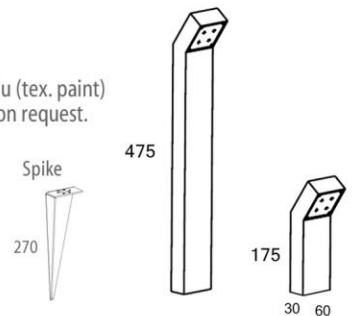

Petito - 230Vac

230Vac	4 Led	5,6w	CE		IP53

Materiaal / Materiel / Material

Grijs gelakt alu (struct. lak) / Alu laqué en gris (peint. text. / Grey painted alu (tex. paint)
Andere kleuren op aanvraag / Autres couleurs sûr demande / Other colors on request.

0008 03 nw t	3500K	480lm	L175	€ 219,00
0008 03 w t	6000K	520lm	L175	€ 219,00
0008 03 ww t	2700K	460lm	L175	€ 219,00
0008 03 nw t	3500K	480lm	L475	€ 231,00
0008 03 w t	6000K	520lm	L475	€ 231,00
0008 03 ww t	2700K	460lm	L475	€ 231,00
0008 05	Petito spike			€ 29,00