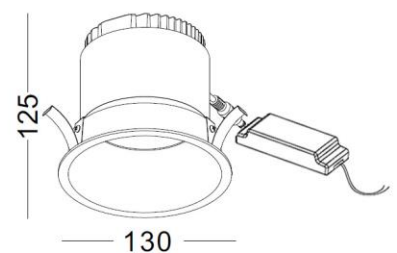

Inbo 22 - 12w

230Vac	1 Led	12w	CE		IP20		RA>90	

Materiaal / Materiel / Material

Gelakt alu (structuurlak) / Alu laqué (peinture texturée) / Painted alu (texture paint)

3 024 08 ww	2700K	920lm	Wit / Blanc / White	€ 88,50
3 024 08 xw	3000K	950lm	Wit / Blanc / White	€ 88,50
3 024 09 ww	2700K	920lm	Zwart / Noir / Black	€ 88,50
3 024 09 xw	3000K	950lm	Zwart / Noir / Black	€ 88,50