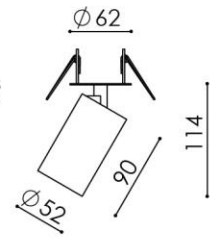

<i>Cup</i>		
3 064 05 27	2700K	1114lm	Zwart / Noir / Black	€ 132,00
3 064 05 30	3000K	1168lm	Zwart / Noir / Black	€ 132,00
accessoires/accessoires/accessories				
11 002 01	Binnenring goud / Anneau or / Cup gold			€ 9,00
11 002 02	Binnenring wit / Anneau blanc / Cup white			€ 9,00