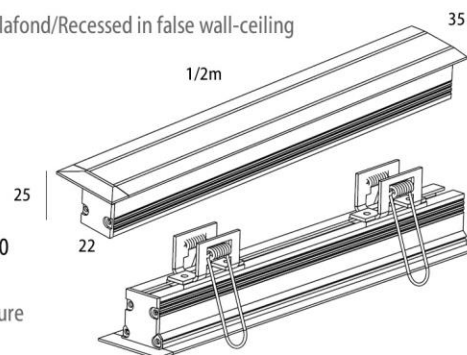

Profi - T

Inbouw in valse wand-plafond/A encaster dans un faux mur-plafond/Recessed in false wall-ceiling

1m

1 102 01 helder/clair/clear € 35,00

1 102 02 opaal/opaline/opal € 35,00

2m

1 102 03 helder/clair/clear € 70,00

1 102 04 opaal/opaline/opal € 70,00

accessoires/ accessoires/ accessories

1 102 05 eindkap/cache/end cap € 14,20

1 102 06 veer/ressort/mouting spring - (1x) € 9,45

Verkrijgbaar in structuurlak op aanvraag. / Disponible en peinture texturée sur demande. / Available in texture paint on request.