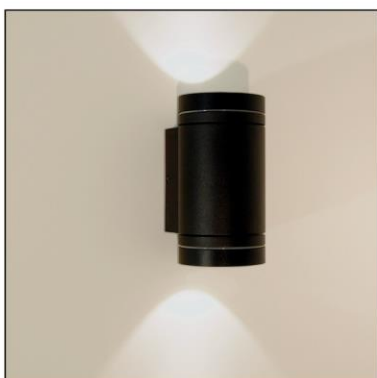

Wali 25

Materiaal / Materiel / Material
Zwart gelakt alu (structuurlak) / Alu laqué en noir (peinture texturée) /
Black painted alu (texture paint)

5 025 01 ww 3000K 1000lm € 142,00