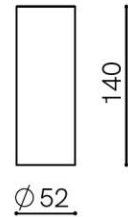

Plafo 27 - white - 500mA

Materiaal / Materiel / Material

Wit gelakt alu (structuurlak) / Alu laqué en blanc (peinture texturée) / White painted alu (texture paint)

			<i>Cup</i>	
4 049 01 27	2700K	1481lm	Zwart / Noir / Black	€ 130,00
4 049 01 30	3000K	1573lm	Zwart / Noir / Black	€ 130,00

accessoires/accessoires/accessories

11 002 01	Binnenring goud / Anneau or / Cup gold	€ 9,00
11 002 02	Binnenring wit / Anneau blanc / Cup white	€ 9,00

Plafo 27 - white - 230Vac

Materiaal / Materiel / Material

Wit gelakt alu (structuurlak) / Alu laqué en blanc (peinture texturée) / White painted alu (texture paint)

			<i>Cup</i>	
4 049 02 27	2700K	1481lm	Zwart / Noir / Black	€ 165,50
4 049 02 30	3000K	1573lm	Zwart / Noir / Black	€ 165,50

accessoires/accessoires/accessories

11 002 01	Binnenring goud / Anneau or / Cup gold	€ 9,00
11 002 02	Binnenring wit / Anneau blanc / Cup white	€ 9,00

Plafo 27 - black - 500mA

Materiaal / Materiel / Material

Zwart gelakt alu (structuurlak) / Alu laqué en noir (peinture texturée) / Black painted alu (texture paint)

			<i>Cup</i>	
4 049 03 27	2700K	1481lm	Zwart / Noir / Black	€ 130,00
4 049 03 30	3000K	1573lm	Zwart / Noir / Black	€ 130,00

accessoires/accessoires/accessories

11 002 01	Binnenring goud / Anneau or / Cup gold	€ 9,00
11 002 02	Binnenring wit / Anneau blanc / Cup white	€ 9,00

Plafo 27 - black - 230Vac

Materiaal / Materiel / Material

Zwart gelakt alu (structuurlak) / Alu laqué en noir (peinture texturée) / Black painted alu (texture paint)

			<i>Cup</i>	
4 049 04 27	2700K	1481lm	Zwart / Noir / Black	€ 165,50
4 049 04 30	3000K	1573lm	Zwart / Noir / Black	€ 165,50

accessoires/accessoires/accessories

11 002 01	Binnenring goud / Anneau or / Cup gold	€ 9,00
11 002 02	Binnenring wit / Anneau blanc / Cup white	€ 9,00