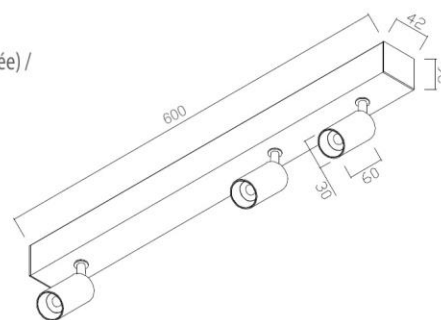

Plafo 35 - 21w - white

Materiaal / Matériel / Material
Wit gelakt alu (structuurlak) / Alu laqué en blanc (peinture texturée) /
White painted alu (texture paint)

<i>Non DIM</i>		<i>Cup</i>		
4 057 01 27	2700K 1260lm	Zwart / Noir / Black	€ 209,00	
4 057 01 30	3000K 1380lm	Zwart / Noir / Black	€ 209,00	
<i>Triac DIM</i>				
4 057 02 27	2700K 1260lm	Zwart / Noir / Black	€ 256,00	
4 057 02 30	3000K 1380lm	Zwart / Noir / Black	€ 256,00	
<i>DALI DIM</i>				
4 057 03 27	2700K 1260lm	Zwart / Noir / Black	€ 273,00	
4 057 03 30	3000K 1380lm	Zwart / Noir / Black	€ 273,00	
accessoires/accessoires/accessories				
11 004 01	Binnenring goud / Anneau or / Cup gold	€ 9,00		
11 004 02	Binnenring wit / Anneau blanc / Cup white	€ 9,00