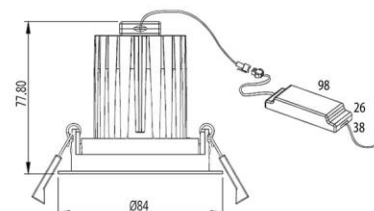

Roundo 11 - white - 230Vac

Wit gelakt alu (structuurlak) / Alu laqué en blanc (peinture texturée) / White painted alu (texture paint)

2 918 01 ww	2700K	625lm		€ 51,40
2 918 01 xw	3000K	650lm		€ 51,40
2 918 02 ww	2700K	625lm	Triac DIM	€ 59,40
2 918 02 xw	3000K	650lm	Triac DIM	€ 59,40
2 918 16 ww	2700K	625lm	1-10V DIM	€ 59,40
2 918 16 xw	3000K	650lm	1-10V DIM	€ 59,40
2 918 13 ww	2000K>2800K	625lm	Triac warm DIM	€ 73,40
2 918 17 ww	2000K>2800K	625lm	1-10V warm DIM	€ 73,40