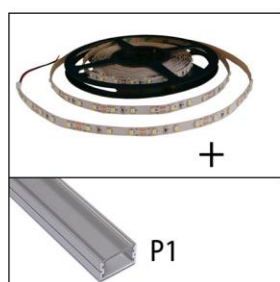

Pr/M	
1 019 01 ww p1 c	2700K	€ 66,00	} Monoflex 14,4w/m - HE in combinatie met Profiflat 1 met heldere cover Monoflex 14,4w/m - HE combinée avec le Profiflat 1 avec cache clair Monoflex 14,4w/m - HE combined with Profiflat 1 and clear cover
1 019 01 xw p1 c	3000K	€ 66,00	
1 019 01 ww p1 o	2700K	€ 66,00	} Monoflex 14,4w/m - HE in combinatie met Profiflat 1 met opale cover Monoflex 14,4w/m - HE combinée avec le Profiflat 1 avec cache opaline Monoflex 14,4w/m - HE combined with Profiflat 1 and opal cover
1 019 01 xw p1 o	3000K	€ 66,00