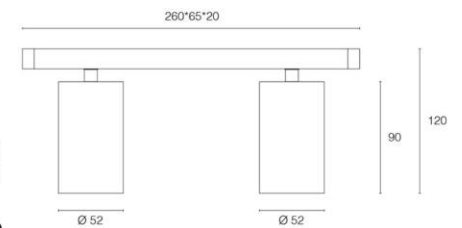

Plafo 11 - black

230Vac 2 Led 14w CE IP20 Ra>90 AC-LED TECHNOLOGY

Materiaal / Matériel / Material
Zwart gelakt alu (structuurlak) / Alu laqué en noir (peinture texturée) / Black painted alu (texture paint)

			<i>Cup</i>		
4 025 03 ww	2700K	1100lm	Zwart / Noir / Black	€ 158,00	
4 025 03 xw	3000K	1120lm	Zwart / Noir / Black	€ 158,00	

accessoires/accessoires/accessories

11 003 01	Binnenring goud / Anneau or / Cup gold	€ 9,00
11 003 02	Binnenring wit / Anneau blanc / Cup white	€ 9,00