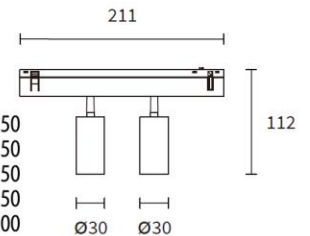

48V tracklight 2x8w - white

Wit gelakt alu (struct. lak) / Alu laqué en blanc (peint. tex.) / White painted alu (tex. paint)

6 203 16 ww	2700K	840lm	Cup: Zwart/Noir/Black	€ 164,50	
6 203 16 xw	3000K	920lm	Cup: Zwart/Noir/Black	€ 164,50	
6 203 17 ww	2700K	840lm	Cup: Zwart/Noir/Black	Dali/Push DIM	€ 182,50
6 203 17 xw	3000K	920lm	Cup: Zwart/Noir/Black	Dali/Push DIM	€ 182,50
6 203 23 ww	2700K	840lm	Cup: Zwart/Noir/Black	Casambi DIM	€ 244,00
6 203 23 xw	3000K	920lm	Cup: Zwart/Noir/Black	Casambi DIM	€ 244,00

accessoires/accessoires/accessories

11 004 01	Binnenring goud / Anneau or / Cup gold	€ 9,00
11 004 02	Binnenring wit / Anneau blanc / Cup white	€ 9,00