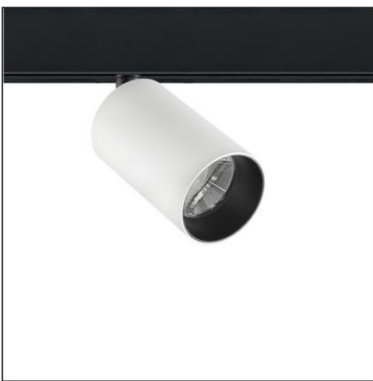

48V tracklight 35w - black

Zwart gelakt alu (struct. lak) / Alu laqué en noir (peint. tex.) / Black painted alu (tex. paint)

6 206 01 xw	3000K	2270lm	Cup: Zwart/Noir/Black		€ 215,75
6 206 02 xw	3000K	2270lm	Cup: Zwart/Noir/Black	Dali/Push DIM	€ 233,30
6 206 11 xw	3000K	2270lm	Cup: Zwart/Noir/Black	Casambi DIM	€ 295,00
accessoires/accessoires/accessories					
11 005 01	Binnenring goud / Anneau or / Cup gold				€ 9,00
11 005 02	Binnenring wit / Anneau blanc / Cup white				€ 9,00