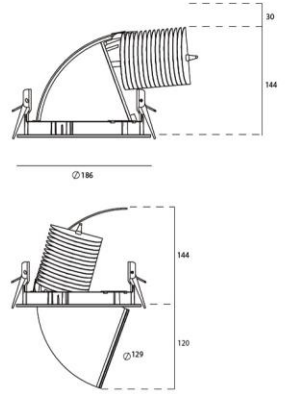

Shoppo 2

Materiaal / Matériel / Material
Wit gelakt alu / Alu laqué en blanc /
White painted alu

3 031 01 nw	4000K	17w	2400lm	€ 262,00
3 031 01 ww	3000K	17w	2200lm	€ 262,00
3 031 02 nw	4000K	26w	3600lm	€ 262,00
3 031 02 ww	3000K	26w	3350lm	€ 262,00
3 031 03 nw	4000K	42w	5450lm	€ 293,52
3 031 03 ww	3000K	42w	5100lm	€ 293,52

Shoppo 3

Materiaal / Matériel / Material
gelakt alu / Alu laqué en blanc / White painted alu

3 032 01 nw	4000K	3600lm	Wit / Blanc / White	€ 192,46
3 032 01 ww	3000K	3350lm	Wit / Blanc / White	€ 192,46
3 032 02 nw	4000K	3600lm	Grijs / Gris / Grey	€ 192,46
3 032 02 ww	3000K	3350lm	Grijs / Gris / Grey	€ 192,46

Shoppo 6

Materiaal / Matériel / Material
gelakt alu / Alu laqué en blanc / White painted alu

3 048 01 nw	4000K	5450lm	Wit / Blanc / White	€ 265,00
3 048 01 ww	3000K	5100lm	Wit / Blanc / White	€ 265,00
3 048 02 nw	4000K	5450lm	Grijs / Gris / Grey	€ 265,00
3 048 02 ww	3000K	5100lm	Grijs / Gris / Grey	€ 265,00
3 048 03 nw	4000K	5450lm	Zwart / Noir / Black	€ 265,00
3 048 03 ww	3000K	5100lm	Zwart / Noir / Black	€ 265,00