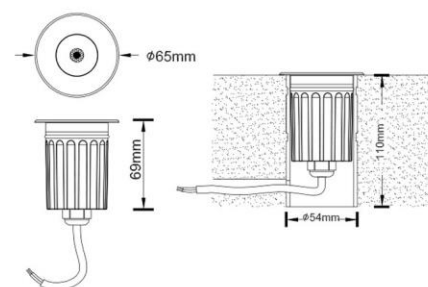

Flori 5

24Vdc 1 Led 3w CE IP67 40° BOX incl. Ø80

Materiaal / Materiel / Material
Roestvrij staal 316L / Acier inoxydable 316L / Stainless steel 316L

Afmetingen / Dimensions
ø55x70mm

7 005 01 ww 3000K 150lm € 65,25

Flori 6

24Vdc 230Vac 1 Led 6w CE IP67 38° BOX incl. Ø54

Materiaal / Materiel / Material
Roestvrij staal 316L / Acier inoxydable 316L / Stainless steel 316L

Afmetingen / Dimensions
ø65x80mm

7 006 01 ww 3000K 310lm 24Vdc € 91,35
7 006 02 ww 3000K 310lm 230Vac € 96,00

Neo round

24Vdc 1/3 Led 2w 4w CE IP67 Ø55

Materiaal / Materiel / Material
Roestvrij staal 316L / Acier inoxydable 316L / Stainless steel 316L
Mat glas / Verre sablé / Frosted glass

0004 02 nw	4000K	2w	170lm	€ 98,00
0004 02 ww	2700K	2w	150lm	€ 98,00
0004 02 xw	3000K	2w	160lm	€ 98,00
0004 04 nw	4000K	4w	360lm	€ 108,00
0004 04 xw	3000K	4w	320lm	€ 108,00
0004 05	Neo round box			€ 40,00

Neo square

24Vdc 1/3 Led 2w 4w CE IP67 Ø55

Materiaal / Materiel / Material
Roestvrij staal 316L / Acier inoxydable 316L / Stainless steel 316L
Mat glas / Verre sablé / Frosted glass

0005 02 nw	4000K	2w	170lm	€ 98,00
0005 02 ww	2700K	2w	150lm	€ 98,00
0005 02 xw	3000K	2w	160lm	€ 98,00
0005 04 nw	4000K	4w	360lm	€ 108,00
0005 04 xw	3000K	4w	320lm	€ 108,00
0005 05	Neo square box			€ 40,00