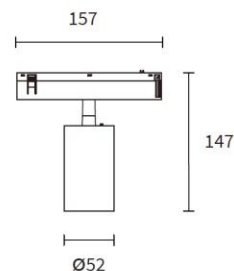

48V tracklight 19w - black

Zwart gelakt alu (struct. lak) / Alu laqué en noir (peint. tex.) / Black painted alu (tex. paint)

6 205 01 ww	2700K	1210lm	Cup: Zwart/Noir/Black	€ 158,58	
6 205 01 xw	3000K	1285lm	Cup: Zwart/Noir/Black	€ 158,58	
6 205 02 ww	2700K	1210lm	Cup: Zwart/Noir/Black	Dali/Push DIM	€ 176,13
6 205 02 xw	3000K	1285lm	Cup: Zwart/Noir/Black	Dali/Push DIM	€ 176,13
6 205 11 ww	2700K	1210lm	Cup: Zwart/Noir/Black	Casambi DIM	€ 238,50
6 205 11 xw	3000K	1285lm	Cup: Zwart/Noir/Black	Casambi DIM	€ 238,50

accessoires/accessoires/accessories

11 002 01	Binnenring goud / Anneau or / Cup gold	€ 9,00
11 002 02	Binnenring wit / Anneau blanc / Cup white	€ 9,00