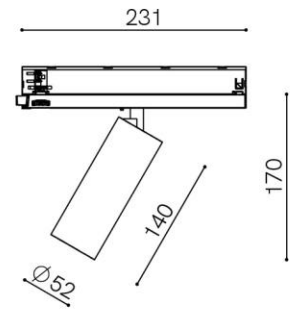

Proji 27 - white

Materiaal / Matériel / Material

Wit gelakt alu (structuurlak) / Alu laqué en blanc (peinture texturée) /
White painted alu (texture paint)

Non DIM

6 029 01 27	2700K	1481lm	<i>Cup</i> Zwart / Noir / Black	€ 181,00
6 029 01 30	3000K	1574lm	Zwart / Noir / Black	€ 181,00

Triac DIM

6 029 02 27	2700K	1481lm	Zwart / Noir / Black	€ 191,00
6 029 02 30	3000K	1574lm	Zwart / Noir / Black	€ 191,00

DALI DIM

6 029 03 27	2700K	1481lm	Zwart / Noir / Black	€ 199,00
6 029 03 30	3000K	1574lm	Zwart / Noir / Black	€ 199,00

accessoires/accessoires/accessories

11 002 01	Binnenring goud / Anneau or / Cup gold	€ 9,00
11 002 02	Binnenring wit / Anneau blanc / Cup white	€ 9,00

Proji 27 - black

Materiaal / Matériel / Material

Zwart gelakt alu (structuurlak) / Alu laqué en noir (peinture texturée) /
Black painted alu (texture paint)

Non DIM

6 029 04 27	2700K	1481lm	<i>Cup</i> Zwart / Noir / Black	€ 181,00
6 029 04 30	3000K	1574lm	Zwart / Noir / Black	€ 181,00

Triac DIM

6 029 05 27	2700K	1481lm	Zwart / Noir / Black	€ 191,00
6 029 05 30	3000K	1574lm	Zwart / Noir / Black	€ 191,00

DALI DIM

6 029 06 27	2700K	1481lm	Zwart / Noir / Black	€ 199,00
6 029 06 30	3000K	1574lm	Zwart / Noir / Black	€ 199,00

accessoires/accessoires/accessories

11 002 01	Binnenring goud / Anneau or / Cup gold	€ 9,00
11 002 02	Binnenring wit / Anneau blanc / Cup white	€ 9,00