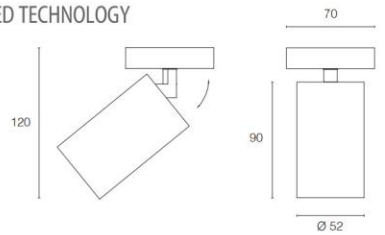

Plafo 10 - black

230Vac 1 Led 7w CE IP20 Ra>90 AC-LED TECHNOLOGY

Materiaal / Matériel / Material
Zwart gelakt alu (structuurlak) / Alu laqué en noir (peinture texturée) / Black painted alu (texture paint)

			<i>Cup</i>		
4 024 03 ww	2700K	550lm	Zwart / Noir / Black	€ 95,00	
4 024 03 xw	3000K	560lm	Zwart / Noir / Black	€ 95,00	

accessoires/accessoires/accessories

11 003 01	Binnenring goud / Anneau or / Cup gold	€ 9,00
11 003 02	Binnenring wit / Anneau blanc / Cup white	€ 9,00