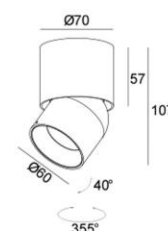

Plaflo 22 - white

Materiaal / Materiel / Material
Wit gelakt alu (structuurlak) / Alu laqué en blanc (peinture texturée) / White painted alu (texture paint)

4 044 01 27	2700K	550lm	Cup Zwart / Noir / Black	€ 75,50
accessoires/accessoires/accessories				
11 000 01	Binnenring goud / Anneau or / Cup gold			€ 4,00
11 000 02	Binnenring wit / Anneau blanc / Cup white			€ 4,00

Plaflo 22 - black

Materiaal / Materiel / Material
Zwart gelakt alu (structuurlak) / Alu laqué en noir (peinture texturée) / Black painted alu (texture paint)

4 044 02 27	2700K	550lm	Cup Zwart / Noir / Black	€ 75,50
accessoires/accessoires/accessories				
11 000 01	Binnenring goud / Anneau or / Cup gold			€ 4,00
11 000 02	Binnenring wit / Anneau blanc / Cup white			€ 4,00

Plaflo 23 - white

Materiaal / Materiel / Material
Wit gelakt alu (structuurlak) / Alu laqué en blanc (peinture texturée) / White painted alu (texture paint)

4 045 01 27	2700K	1100lm	Cup Zwart / Noir / Black	€ 152,00
accessoires/accessoires/accessories				
11 000 01	Binnenring goud / Anneau or / Cup gold			€ 4,00
11 000 02	Binnenring wit / Anneau blanc / Cup white			€ 4,00

Plaflo 23 - black

Materiaal / Materiel / Material
Zwart gelakt alu (structuurlak) / Alu laqué en noir (peinture texturée) / Black painted alu (texture paint)

4 045 02 27	2700K	1100lm	Cup Zwart / Noir / Black	€ 152,00
accessoires/accessoires/accessories				
11 000 01	Binnenring goud / Anneau or / Cup gold			€ 4,00
11 000 02	Binnenring wit / Anneau blanc / Cup white			€ 4,00