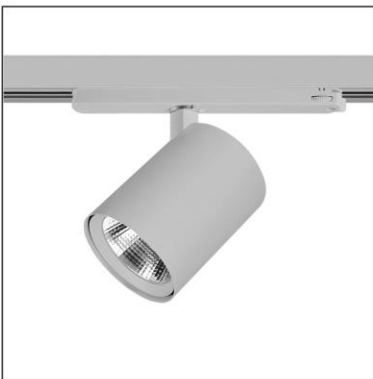

Projı 24 - 16w - grey

230Vac	1 Led	16w	CE		IP20	3F	Ra>90

6 026 21 nw	4000K	1841lm	15°	€ 155,00
6 026 21 xw	3000K	1707lm	15°	€ 155,00
6 026 22 nw	4000K	1841lm	24°	€ 155,00
6 026 22 xw	3000K	1707lm	24°	€ 155,00
6 026 23 nw	4000K	1841lm	36°	€ 155,00
6 026 23 xw	3000K	1707lm	36°	€ 155,00
6 026 24 nw	4000K	1841lm	60°	€ 155,00
6 026 24 xw	3000K	1707lm	60°	€ 155,00