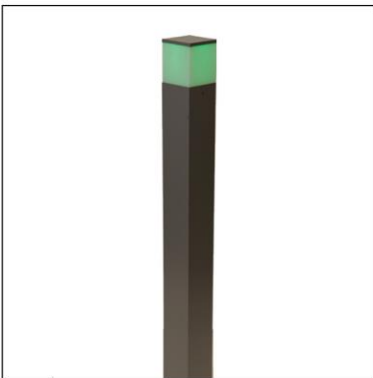

Uno - L600

24Vdc 230Vac	3 Led	4w	CE		IP53

Materiaal / Materiel / Material

Grijs gelakt alu (struct. lak) / Alu laqué en gris (peint. text.) / Grey painted alu (text. paint). Andere kleuren op aanvraag / Autres couleurs sûr demande / Other colors on request.

0018 02 nw	4000K	360lm	24Vdc	€ 201,00
0018 02 nw t	4000K	360lm	230Vac	€ 213,00
0018 02 w	6000K	400lm	24Vdc	€ 201,00
0018 02 w t	6000K	400lm	230Vac	€ 213,00
0018 02 xw	3000K	340lm	24Vdc	€ 201,00
0018 02 xw t	3000K	340lm	230Vac	€ 213,00
0018 05	Uno spike			€ 29,00