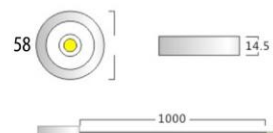

CABO 1

- Ø 58 x 14mm
- IP 65
- 230V AC technology
- Montage met vijzen/ Fixation avec des vis / Fixation with screws
- 1m kabel / cable / wire
- Dimbaar / Dimmable

Cabo 1

Materiaal / Matériel / Material
Wit gelakt alu / Alu laqué en blanc / White painted alu