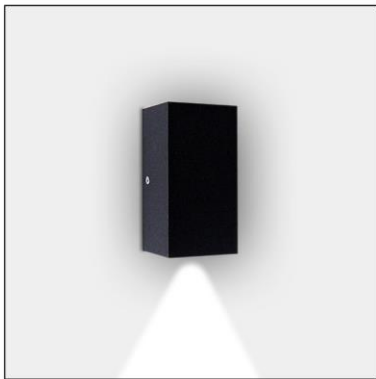

Seppo - black

230Vac	1 Led	2,6w	CE		IP54	

Materiaal / Matériel / Material

Zwart gelakt alu (structuurlak) / Alu laqué en noir (peinture texturée) / Black painted alu (texture paint)

0027 11 nw t	4000K	170lm	30°	€ 140,60
0027 11 w t	6000K	190lm	30°	€ 140,60
0027 11 ww t	2700K	158lm	30°	€ 140,60
0027 11 xw t	3000K	165lm	30°	€ 140,60
0027 12 nw t	4000K	170lm	60°	€ 140,60
0027 12 w t	6000K	190lm	60°	€ 140,60
0027 12 ww t	2700K	158lm	60°	€ 140,60
0027 12 xw t	3000K	165lm	60°	€ 140,60