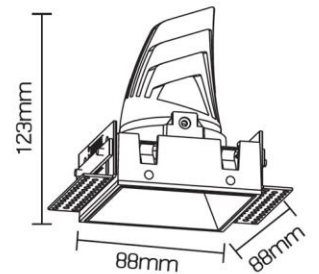

Trim 3 - 15w - orientable

Materiaal / Materiel / Material
Wit gelakt alu (structuurlak) / Alu laqué en blanc (peinture texturée) / White
painted alu (texture paint)

3 035 10 ww	2700K	1150lm		€ 88,61
3 035 10 xw	3000K	1200lm		€ 88,61
3 035 11 ww	2700K	1150lm	Triac DIM	€ 99,61
3 035 11 xw	3000K	1200lm	Triac DIM	€ 99,61
3 035 12 ww	2700K	1150lm	1-10V DIM	€ 99,61
3 035 12 xw	3000K	1200lm	1-10V DIM	€ 99,61