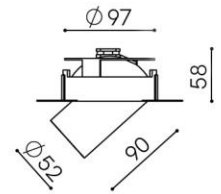

www.tangedesign.be

Trim 7 - white - 700mA

Materiaal / Materiel / Material

Wit gelakt alu (structuurlak) / Alu laqué en blanc (peinture texturée) / White painted alu (texture paint)

| | | <i>Cup</i> | | |
|-------------------------------------|---|------------|----------------------|----------|
| 3 061 01 27 | 2700K | 1114lm | Zwart / Noir / Black | € 151,50 |
| 3 061 01 30 | 3000K | 1168lm | Zwart / Noir / Black | € 151,50 |
| accessoires/accessoires/accessories | | | | |
| 11 002 01 | Binnenring goud / Anneau or / Cup gold | | | € 9,00 |
| 11 002 02 | Binnenring wit / Anneau blanc / Cup white | | | € 9,00 |