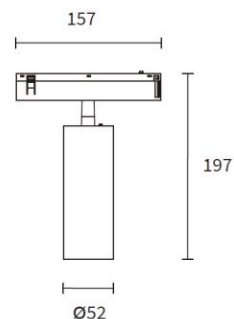

48V tracklight 19w - white

Wit gelakt alu (struct. lak) / Alu laqué en blanc (peint. tex.) / White painted alu (tex. paint)

6 205 05 ww	2700K	1210lm	Cup: Zwart/Noir/Black	€ 158,58	
6 205 05 xw	3000K	1285lm	Cup: Zwart/Noir/Black	€ 158,58	
6 205 06 ww	2700K	1210lm	Cup: Zwart/Noir/Black	Dali/Push DIM	€ 176,13
6 205 06 xw	3000K	1285lm	Cup: Zwart/Noir/Black	Dali/Push DIM	€ 176,13
6 205 12 ww	2700K	1210lm	Cup: Zwart/Noir/Black	Casambi DIM	€ 238,50
6 205 12 xw	3000K	1285lm	Cup: Zwart/Noir/Black	Casambi DIM	€ 238,50

accessoires/accessoires/accessories

11 002 01	Binnenring goud / Anneau or / Cup gold	€ 9,00
11 002 02	Binnenring wit / Anneau blanc / Cup white	€ 9,00