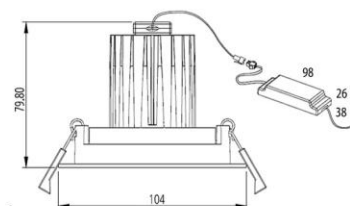

Squaro 8 - grey - 230Vac

230Vac 1 Led 9w CE IP20 Ra>90

Grijs gelakt alu (structuurlak) / Alu laqué en gris (peinture texturée) / Grey painted alu (texture paint)

2 920 03 ww	2700K	625lm		€ 55,50
2 920 03 xw	3000K	650lm		€ 55,50
2 920 04 ww	2700K	625lm	Triac DIM	€ 63,50
2 920 04 xw	3000K	650lm	Triac DIM	€ 63,50
2 920 13 ww	2700K	625lm	1-10V DIM	€ 63,50
2 920 13 xw	3000K	650lm	1-10V DIM	€ 63,50
2 920 10 ww	2000K>2800K	625lm	Triac warm DIM	€ 77,50
2 920 14 ww	2000K>2800K	625lm	1-10V warm DIM	€ 77,50

Squaro 9 - 350mA

350mA 1 Led 7w CE IP20 Ra>90

Materiaal / Matériel / Material

Wit gelakt alu (structuurlak) / Alu laqué en blanc (peinture texturée) / White painted alu (texture paint)

2 921 09 dtw	2000K>2800K	625lm	€ 62,30
2 921 09 ww	2700K	595lm	€ 45,70
2 921 09 xw	3000K	620lm	€ 45,70

Accessoire / Accessoire / Accessory :

2 921 p	Plaster kit	€ 13,00