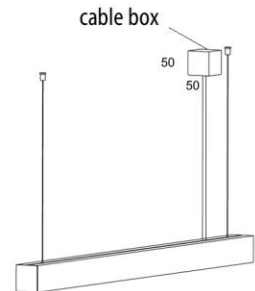

Cable box

Magnetische kabelbox (geen zichtbare schroeven)
 Boîte de câble magnétique (pas de vis visibles)
 Magnetic cable box (no visible screws)

| | | |
|----------|----------------------|---------|
| 1 207 01 | alu | € 34,00 |
| 1 207 02 | wit / blanc / white | € 34,00 |
| 1 207 03 | zwart / noir / black | € 34,00 |