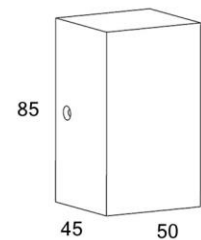

Seppo up/down - white

| | | | | | | |
|--------|-------|------|----|--|------|--|
| 230Vac | 2 Led | 5,2w | CE | | IP54 | |
|--------|-------|------|----|--|------|--|

Materiaal / Matériel / Material

Wit gelakt alu (structuurlak) / Alu laqué en blanc (peinture texturée) /
White painted alu (texture paint)