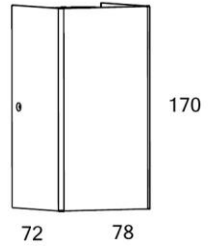

Seppo power up/down - black

230Vac	6 Led	14w	CE		IP54	

Materiaal / Materiel / Material

Zwart gelakt alu (structuurlak) / Alu laqué en noir (peinture texturée) /
Black painted alu (texture paint)

0053 07 nw t	4000K	1020lm	20°	€ 235,00
0053 07 w t	6000K	1140lm	20°	€ 235,00
0053 07 ww t	2700K	950lm	20°	€ 235,00
0053 07 xw t	3000K	990lm	20°	€ 235,00
0053 08 nw t	4000K	1020lm	40°	€ 235,00
0053 08 w t	6000K	1140lm	40°	€ 235,00
0053 08 ww t	2700K	950lm	40°	€ 235,00
0053 08 xw t	3000K	990lm	40°	€ 235,00