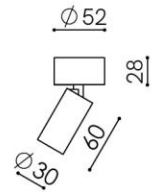

Plafo 29 - black - 350mA

350mA	1 Led	7w	CE		IP20		Ra>90

Materiaal / Materiel / Material

Zwart gelakt alu (structuurlak) / Alu laqué en noir (peinture texturée) / Black painted alu (texture paint)

Cup

4 051 02 27	2700K	420lm	Zwart / Noir / Black	€ 85,00
4 051 02 30	3000K	460lm	Zwart / Noir / Black	€ 85,00

accessoires/accessoires/accessories

11 004 01	Binnenring goud / Anneau or / Cup gold	€ 9,00
11 004 02	Binnenring wit / Anneau blanc / Cup white	€ 9,00