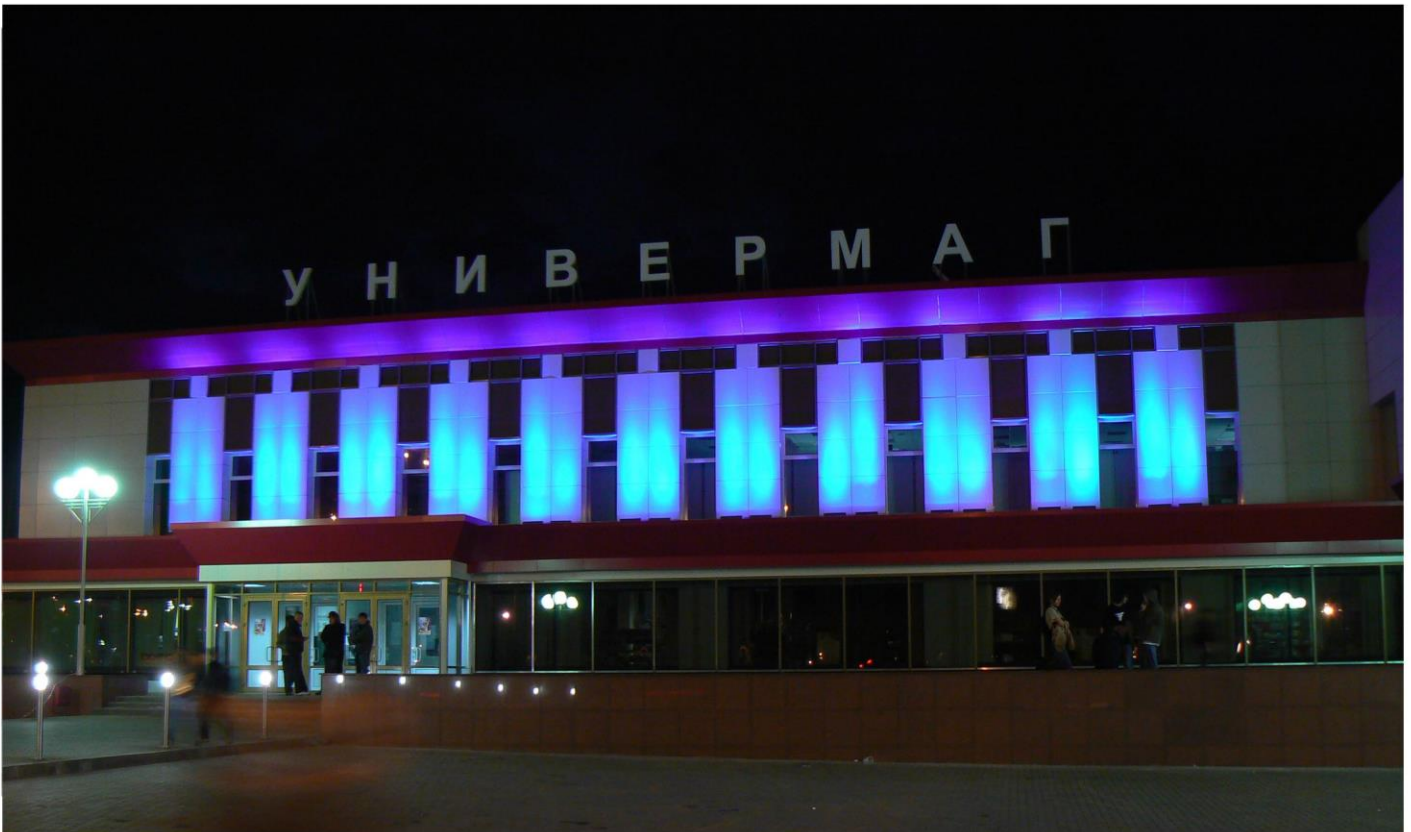

Voor projecten kan Luminar verschillende toestellen aanbieden om gebouwen uit te lichten en aan te stralen. De toestellen kunnen al dan niet DMX gestuurd zijn.

Stuur uw project door naar info@luminar.be en wij bieden u de gepaste toestellen voor uw project.

Pour des projets Luminar peut offrir différents appareils pour éclairer des bâtiments. Les appareils peuvent être contrôlés par DMX.

Envoyez votre projet à info@luminar.be et nous proposerons l'équipement approprié.

For projects Luminar can offer various devices to illuminate buildings. The devices may or may not be DMX controlled.

Send your project to info@luminar.be and we will offer you the appropriate equipment.