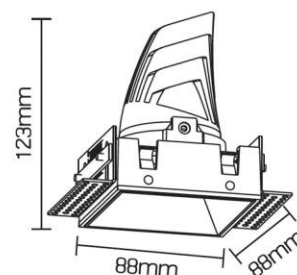

Trim 1 - 15w - orientable

Materiaal / Materiel / Material
Wit gelakt alu (structuurlak) / Alu laqué en blanc (peinture texturée) / White painted alu (texture paint)

3 033 10 ww	2700K	1150lm		€ 88,61
3 033 10 xw	3000K	1200lm		€ 88,61
3 033 11 ww	2700K	1150lm	Triac DIM	€ 99,61
3 033 11 xw	3000K	1200lm	Triac DIM	€ 99,61
3 033 12 ww	2700K	1150lm	1-10V DIM	€ 99,61
3 033 12 xw	3000K	1200lm	1-10V DIM	€ 99,61

Trim 2 - 30w

Materiaal / Materiel / Material
Wit gelakt alu (structuurlak) / Alu laqué en blanc (peinture texturée) / White painted alu (texture paint)

3 034 01 ww	2700K	2300lm		€ 136,00
3 034 01 xw	3000K	2400lm		€ 136,00
3 034 02 ww	2700K	2300lm	Triac DIM	€ 148,00
3 034 02 xw	3000K	2400lm	Triac DIM	€ 148,00
3 034 03 ww	2700K	2300lm	1-10V DIM	€ 148,00
3 034 03 xw	3000K	2400lm	1-10V DIM	€ 148,00

Trim 2 - 30w - orientable

Materiaal / Materiel / Material
Wit gelakt alu (structuurlak) / Alu laqué en blanc (peinture texturée) / White painted alu (texture paint)

3 034 04 ww	2700K	2300lm		€ 141,00
3 034 04 xw	3000K	2400lm		€ 141,00
3 034 05 ww	2700K	2300lm	Triac DIM	€ 153,00
3 034 05 xw	3000K	2400lm	Triac DIM	€ 153,00
3 034 06 ww	2700K	2300lm	1-10V DIM	€ 153,00
3 034 06 xw	3000K	2400lm	1-10V DIM	€ 153,00

Trim 3 - 8w

Materiaal / Materiel / Material
Wit gelakt alu (structuurlak) / Alu laqué en blanc (peinture texturée) / White painted alu (texture paint)

3 035 01 ww	2700K	700lm		€ 68,40
3 035 01 xw	3000K	730lm		€ 68,40
3 035 02 ww	2700K	700lm	Triac DIM	€ 76,40
3 035 02 xw	3000K	730lm	Triac DIM	€ 76,40
3 035 03 ww	2700K	700lm	1-10V DIM	€ 76,40
3 035 03 xw	3000K	730lm	1-10V DIM	€ 76,40