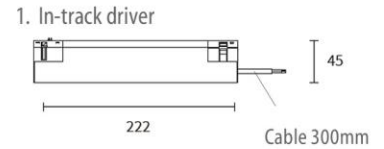

48V - power supplies

| | P | Afmetingen/Dimensions | |
|--------------|------|-----------------------|----------|
| 1 6 202 07 b | 100w | 222x26x45 | € 252,00 |
| 6 202 07 w | 100w | 222x26x45 | € 252,00 |
| 2 9 023 01 | 60w | 162,5x42,5x32 | € 29,04 |
| 3 9 024 01 | 100w | 190x52x35 | € 47,74 |
| 4 9 025 01 | 150w | 191x63x37,5 | € 65,34 |
| 5 9 030 01 | 200w | 244x71x37,5 | € 85,80 |
| 6 9 031 01 | 240w | 244x71x37,5 | € 89,54 |