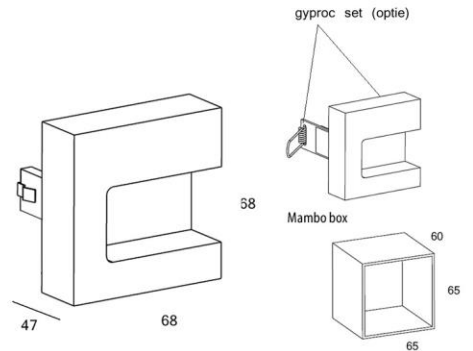

Mambo - 24Vdc

24Vdc	1 Led	1,2w	CE		IP20	

Wit gelakt alu (struct. lak) / Alu laqué en blanc (peint. tex.) /
White painted alu (tex. paint)

0033 01 ww	2700K	100lm	€ 79,75
0033 01 xw	3000K	110lm	€ 79,75

Zwart gelakt alu (struct. lak) / Alu laqué en noir (peint. tex.) /
Black painted alu (tex. paint)

0033 06 ww	2700K	100lm	€ 79,75
0033 06 xw	3000K	110lm	€ 79,75

0032 02	Mambo box	€ 12,00	
0032 04	Gyproc set	€ 8,16