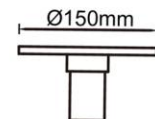

Suli 1 - Rod

Incl. spike

Materiaal / Materiel / Material
Zwart gelakt alu (struct. lak) / Alu laqué en noir (peint. text.)
/ Black painted alu (text. paint).

7 007 01	L:380mm	€ 24,00
7 007 02	L:570mm	€ 29,00
7 007 03	L:960mm	€ 34,00