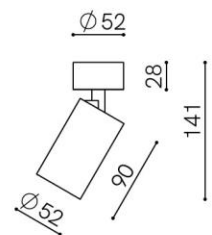

Plafo 29 - white - 350mA

350mA	1 Led	7w	CE		IP20		Ra>90

Materiaal / Materiel / Material

Wit gelakt alu (structuurlak) / Alu laqué en blanc (peinture texturée) / White painted alu (texture paint)

Cup

4 051 01 27	2700K	420lm	Zwart / Noir / Black	€ 85,00
4 051 01 30	3000K	460lm	Zwart / Noir / Black	€ 85,00

accessoires/accessoires/accessories

11 004 01	Binnenring goud / Anneau or / Cup gold	€ 9,00
11 004 02	Binnenring wit / Anneau blanc / Cup white	€ 9,00

Plafo 29 - black - 350mA

350mA	1 Led	7w	CE		IP20		Ra>90

Materiaal / Materiel / Material

Zwart gelakt alu (structuurlak) / Alu laqué en noir (peinture texturée) / Black painted alu (texture paint)

Cup

4 051 02 27	2700K	420lm	Zwart / Noir / Black	€ 85,00
4 051 02 30	3000K	460lm	Zwart / Noir / Black	€ 85,00

accessoires/accessoires/accessories

11 004 01	Binnenring goud / Anneau or / Cup gold	€ 9,00
11 004 02	Binnenring wit / Anneau blanc / Cup white	€ 9,00

Plafo 30 - white - 700mA

700mA	1 Led	16w	CE		IP20		Ra>90

Materiaal / Materiel / Material

Wit gelakt alu (structuurlak) / Alu laqué en blanc (peinture texturée) / White painted alu (texture paint)

Cup

4 052 01 27	2700K	1114lm	Zwart / Noir / Black	€ 147,50
4 052 01 30	3000K	1168lm	Zwart / Noir / Black	€ 147,50

accessoires/accessoires/accessories

11 002 01	Binnenring goud / Anneau or / Cup gold	€ 9,00
11 002 02	Binnenring wit / Anneau blanc / Cup white	€ 9,00

Plafo 30 - black - 700mA

700mA	1 Led	16w	CE		IP20		Ra>90

Materiaal / Materiel / Material

Zwart gelakt alu (structuurlak) / Alu laqué en noir (peinture texturée) / Black painted alu (texture paint)

Cup

4 052 02 27	2700K	1114lm	Zwart / Noir / Black	€ 147,50
4 052 02 30	3000K	1168lm	Zwart / Noir / Black	€ 147,50

accessoires/accessoires/accessories

11 002 01	Binnenring goud / Anneau or / Cup gold	€ 9,00
11 002 02	Binnenring wit / Anneau blanc / Cup white	€ 9,00