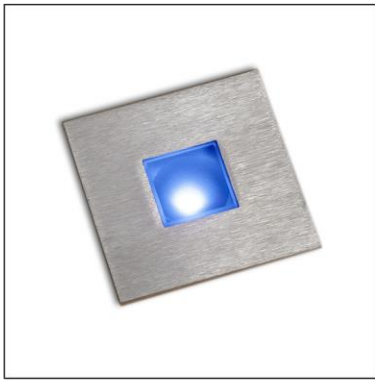

Materiaal / Materiel / Material
 Roestvrij staal 316L / Acier inoxydable 316L / Stainless steel 316L

*GM: Mat glas / Verre sablé / Frosted glass

Noa square anodised

| | | | | | | |
|-------|-------|----|----|--|------|--|
| 24Vdc | 1 Led | 2w | CE | | IP67 | |
|-------|-------|----|----|--|------|--|