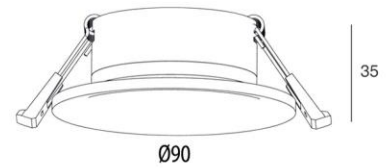

2 929 01 GU 10 (230Vac)

Wit / Blanc / White

€ 16,00

2 929 02 GU 10 (230Vac)

Zwart / Noir / Black

€ 16,00