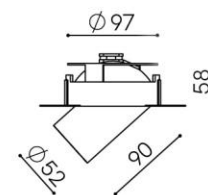

Trim 7 - black - 230Vac

350mA	1 Led	16w	CE		IP20			Ra>90

Materiaal / Materiel / Material

Zwart gelakt alu (structuurlak) / Alu laqué en noir (peinture texturée) / Black painted alu (texture paint)

		<i>Cup</i>		
<i>Non DIM</i>				
3 061 06 27	2700K	1114lm	Zwart / Noir / Black	€ 171,50
3 061 06 30	3000K	1168lm	Zwart / Noir / Black	€ 171,50
<i>Triac DIM</i>				
3 061 07 27	2700K	1114lm	Zwart / Noir / Black	€ 188,30
3 061 07 30	3000K	1168lm	Zwart / Noir / Black	€ 188,30
<i>DALI DIM</i>				
3 061 08 27	2700K	1114lm	Zwart / Noir / Black	€ 228,30
3 061 08 30	3000K	1168lm	Zwart / Noir / Black	€ 228,30
accessoires/accessoires/accessories				
11 002 01	Binnenring goud / Anneau or / Cup gold			€ 9,00
11 002 02	Binnenring wit / Anneau blanc / Cup white			€ 9,00