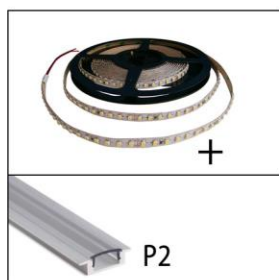

1 002 03 ww p2 c	2700K	€ 58,00
1 002 03 xw p2 c	3000K	€ 58,00
1 002 03 nw p2 c	3500K	€ 58,00
1 002 03 w p2 c	6000K	€ 58,00
1 002 03 ww p2 o	2700K	€ 58,00
1 002 03 xw p2 o	3000K	€ 58,00
1 002 03 nw p2 o	3500K	€ 58,00
1 002 03 w p2 o	6000K	€ 58,00

Monoflex 9,6w/m in combinatie met Profiflat 2 met heldere cover
Monoflex 9,6w/m combinée avec le Profiflat 2 avec cache clair
Monoflex 9,6w/m combined with Profiflat 2 and clear cover

Monoflex 9,6w/m in combinatie met Profiflat 2 met opale cover
Monoflex 9,6w/m combinée avec le Profiflat 2 avec cache opaline
Monoflex 9,6w/m combined with Profiflat 2 and opal cover