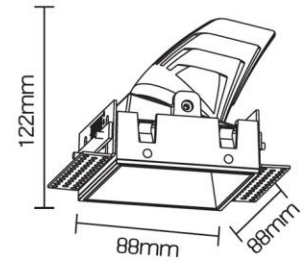

Trim 3 - 15w

Materiaal / Materiel / Material
Wit gelakt alu (structuurlak) / Alu laqué en blanc (peinture texturée) / White
painted alu (texture paint)

3 035 07 ww	2700K	1150lm		€ 83,61
3 035 07 xw	3000K	1200lm		€ 83,61
3 035 08 ww	2700K	1150lm	Triac DIM	€ 94,61
3 035 08 xw	3000K	1200lm	Triac DIM	€ 94,61
3 035 09 ww	2700K	1150lm	1-10V DIM	€ 94,61
3 035 09 xw	3000K	1200lm	1-10V DIM	€ 94,61