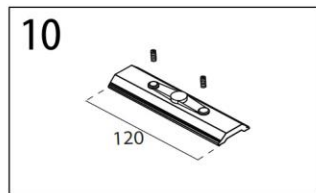

Proji rail recessed *Accessoires / Accessoires / Accessories*

N	Omschrijving / Description / Description	Art. nr. wit blanc / white	Art. nr. zwart noir / black	Art. n. grijs gris / grey	Prijs / Prix / Price
1a	Eindstuk rechts / Embout a droite / Right end piece	6 021 03 w R	6 021 03 b R	6 021 03 a R	€ 15,24
1b	Eindstuk links / Embout a gauche / Left end piece	6 021 03 w L	6 021 03 b L	6 021 03 a L	€ 15,24
2	Elektrisch verbindstuk / Connecteur electrique / Straight electrical joint	6 021 04 w	6 021 04 b		€ 9,48
3	Afdekking / Cache / Cover	6 021 05 w	6 021 05 b		€ 3,78
4	Midden connector / Connecteur centre / Central connector	6 021 06 w	6 021 06 b	6 021 06 a	€ 30,69
5	Eindstuk / Pièce de finition / End cap	6 021 07 w	6 021 07 b	6 021 07 a	€ 1,38
6	Verbinding / Connecteur / Connector	6 021 08 w	6 021 08 b		€ 5,95
7	Monopoint	6 021 09 w	6 021 09 b	6 021 09 a	€ 37,80
8	Ophangstuk / Pièce de suspension / Suspension part			6 021 10 a	€ 3,36
9	Ophangbevestiging 2m / Kit suspension 2m / Suspension kit 2m	6 021 11 w	6 021 11 b		€ 11,94
10	Bevestigingsplaat / Pièce de suspension / Suspension plate			6 021 12 a	€ 7,74
11	Ophang bevestiging / Kit suspension / Suspension kit			6 021 13 a	€ 5,94
12	Universele adaptor / Adapteur universal / Universal Adapter	6 006 13 w	6 006 13 b	6 006 13 a	€ 15,75