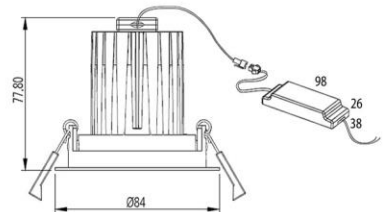

Roundo 11- white & gold - 230Vac

Wit en goud gelakt alu (structuurlak) / Alu laqué en blanc et or (peinture texturée) / White and gold painted alu (texture paint)

2 918 38 ww	2700K	625lm		€ 63,40
2 918 38 xw	3000K	650lm		€ 63,40
2 918 39 ww	2700K	625lm	Triac DIM	€ 71,40
2 918 39 xw	3000K	650lm	Triac DIM	€ 71,40
2 918 40 ww	2700K	625lm	1-10V DIM	€ 71,40
2 918 40 xw	3000K	650lm	1-10V DIM	€ 71,40
2 918 41 ww	2000K>2800K	625lm	Triac warm DIM	€ 85,40
2 918 42 ww	2000K>2800K	625lm	1-10V warm DIM	€ 85,40

Roundo 11 - 2 - 350mA

Materiaal / Materiel / Material

Wit gelakt alu (structuurlak) / Alu laqué en blanc (peinture texturée) / White painted alu (texture paint)

Met bladveren / Avec ressorts / With leaf springs

2 918 27 dtw	2000K>2800K	625lm	€ 54,00
2 918 27 ww	2700K	595lm	€ 39,60
2 918 27 xw	3000K	620lm	€ 39,60