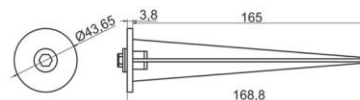

Materiaal / Materiel / Material
 Zwart gelakt alu / Alu laqué en noir / Black painted alu
 Afmetingen / Dimensions / Dimensions : 114.5X86X105mm
 Accessoire / Accessoire / Accessory : Spike

| | | | |
|-------------|-------|-------|---------|
| 6 001 01 nw | 4000K | 840lm | € 46,00 |
| 6 001 01 w | 6000K | 900lm | € 46,00 |
| 6 001 01 ww | 3000K | 800lm | € 46,00 |
| 6 001 01 s | | | € 9,00 |