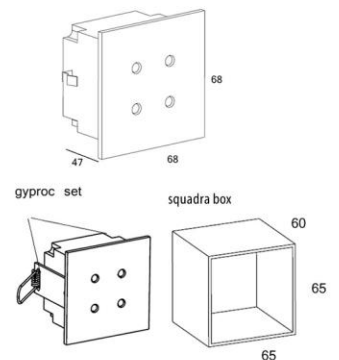

Speciale kleuren / Couleurs spéciales / Special colors

De compacto, sotto en squadra armaturen zijn op wens verkrijgbaar in speciale lakafwerkingen (goud, messing, koper, ...). Vraag hiervoor uw offerte.

Les luminaires compacto, sotto et squadra sont disponibles sur demande dans différentes finitions de laque (or, laiton, cuivre,...). Demandez votre devis pour cela.

The compacto, sotto and squadra luminaires are available on request in special finishing (gold, brass, copper, ...). Ask your quotation for this.