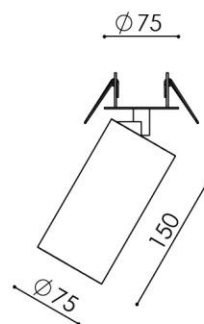

Inbo 37 - white - 700mA

700mA	1 Led	32,5w	CE		IP20			Ra>90

Materiaal / Materiel / Material

Wit gelakt alu (structuurlak) / Alu laqué en blanc (peinture texturée) / White painted alu (texture paint)

		Cup		
3 066 01 27	2700K	2437lm	Zwart / Noir / Black	€ 191,00
3 066 01 30	3000K	2550lm	Zwart / Noir / Black	€ 191,00
accessoires/accessoires/accessories				
11 005 01	Binnenring goud / Anneau or / Cup gold			€ 9,00
11 005 02	Binnenring wit / Anneau blanc / Cup white			€ 9,00

Inbo 37 - white - 230Vac

230Vac	1 Led	32,5w	CE		IP20			Ra>90

Materiaal / Materiel / Material

Wit gelakt alu (structuurlak) / Alu laqué en blanc (peinture texturée) / White painted alu (texture paint)

		Cup		
<i>Non DIM</i>				
3 066 02 27	2700K	2437lm	Zwart / Noir / Black	€ 225,00
3 066 02 30	3000K	2550lm	Zwart / Noir / Black	€ 225,00
<i>Triac DIM</i>				
3 066 03 27	2700K	2437lm	Zwart / Noir / Black	€ 243,50
3 066 03 30	3000K	2550lm	Zwart / Noir / Black	€ 243,50
<i>DALI DIM</i>				
3 066 04 27	2700K	2437lm	Zwart / Noir / Black	€ 283,00
3 066 04 30	3000K	2550lm	Zwart / Noir / Black	€ 283,00
accessoires/accessoires/accessories				
11 005 01	Binnenring goud / Anneau or / Cup gold			€ 9,00
11 005 02	Binnenring wit / Anneau blanc / Cup white			€ 9,00