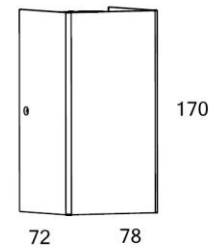

Seppo power up/down - stainless steel

230Vac	6 Led	14w	CE		IP54	

Materiaal / Materiel / Material

Roestvrij staal / Acier inoxydable / Stainless steel

0053 01 nw t	4000K	1020lm	20°	€ 235,00
0053 01 w t	6000K	1140lm	20°	€ 235,00
0053 01 ww t	2700K	950lm	20°	€ 235,00
0053 01 xw t	3000K	990lm	20°	€ 235,00
0053 02 nw t	4000K	1020lm	40°	€ 235,00
0053 02 w t	6000K	1140lm	40°	€ 235,00
0053 02 ww t	2700K	950lm	40°	€ 235,00
0053 02 xw t	3000K	990lm	40°	€ 235,00