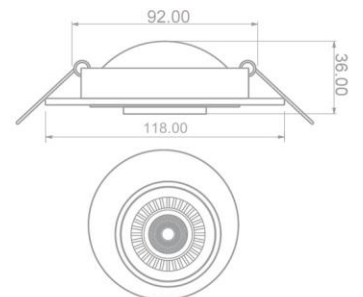

Dentro RGB

12Vdc 3 Led 13,8w CE IP53 Ø62

Grijs gelakt alu / Alu laqué en gris / Grey painted alu
0010 36 rgb GM* € 130,00
Wit gelakt alu / Alu laqué en blanc / White painted alu
0010 37 rgb GM* € 130,00
Zwart gelakt alu / Alu laqué en noir / Black painted alu
0010 38 rgb GM* € 130,00
Roestvrij staal / Acier inoxydable / Stainless steel
0010 39 rgb GM* € 163,00

GM* = Mat glas / Verre sablé / Frosted glass

Dentro RGBW

12Vdc 3 Led 16,8w CE IP53 Ø62

Grijs gelakt alu / Alu laqué en gris / Grey painted alu
0010 36 rgbw GM* € 175,00
Wit gelakt alu / Alu laqué en blanc / White painted alu
0010 37 rgbw GM* € 175,00
Zwart gelakt alu / Alu laqué en noir / Black painted alu
0010 38 rgbw GM* € 175,00
Roestvrij staal / Acier inoxydable / Stainless steel
0010 39 rgbw GM* € 208,00

GM* = Mat glas / Verre sablé / Frosted glass

Circo

350mA 1 Led 1,2w CE IP53 Ø19

Materiaal / Matériel / Material
Roestvrij staal / Acier inoxydable / Stainless steel

0034 01 w 6000K 90lm 60° € 62,00
0034 01 xw 3000K 120lm 60° € 62,00
0034 01 w 6000K 90lm GM* € 62,00
0034 01 xw 3000K 120lm GM* € 62,00

Inbo 19

230Vac 1 Led 7w CE IP20 Ø92

Materiaal / Matériel / Material
Wit gelakt alu / Alu laqué en blanc / White painted alu

3 102 01 ww 3000K 420lm € 52,00