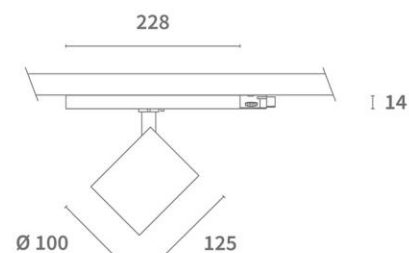

Projı 24 - 36w - black

230Vac	1 Led	36w	CE		IP20	3F	Ra>90

6 026 37 nw	4000K	5246lm	15°	€ 155,00
6 026 37 xw	3000K	4871lm	15°	€ 155,00
6 026 38 nw	4000K	5246lm	24°	€ 155,00
6 026 38 xw	3000K	4871lm	24°	€ 155,00
6 026 39 nw	4000K	5246lm	36°	€ 155,00
6 026 39 xw	3000K	4871lm	36°	€ 155,00
6 026 40 nw	4000K	5246lm	60°	€ 155,00
6 026 40 xw	3000K	4871lm	60°	€ 155,00