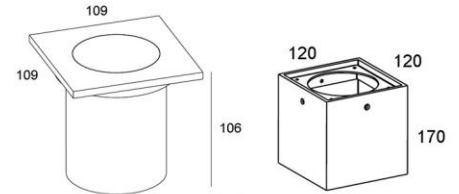

Mito square recessed - 24Vdc

24Vdc	1 Led	10w	CE		IP67	

0078 01 nw	4000K	1100lm	20°	€ 219,00
0078 01 ww	2700K	1020lm	20°	€ 219,00
0078 01 xw	3000K	1050lm	20°	€ 219,00
0078 02 nw	4000K	1100lm	40°	€ 219,00
0078 02 ww	2700K	1020lm	40°	€ 219,00
0078 02 xw	3000K	1050lm	40°	€ 219,00
0078 03 nw	4000K	1100lm	GM*	€ 219,00
0078 03 ww	2700K	1020lm	GM*	€ 219,00
0078 03 xw	3000K	1050lm	GM*	€ 219,00
0078 04	Mito square recessed box			€ 45,00

Materiaal / Materiel / Material

Geanodiseerd alu / Alu anodisé / Anodised alu
Andere kleuren op aanvraag / Autres couleurs sûr demande / Other colors on request.

*GM: Mat glas / Verre sablé / Frosted glass