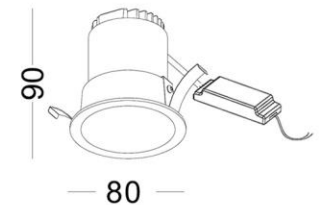

Inbo 22 - 5w - black

500mA 230Vac	1 Led	5w	CE		IP20		RA>90

Materiaal / Materiel / Material

Zwart gelakt alu (structuurlak) / Alu laqué en noir (peinture texturée) / Black painted alu (texture paint)

500mA							
3 024 11 ww	2700K	490lm					€ 33,50
3 024 11 xw	3000K	515lm					€ 33,50
230Vac							
3 024 03 ww	2700K	490lm					€ 46,50
3 024 03 xw	3000K	515lm					€ 46,50
3 024 04 ww	2700K	490lm	Triac DIM				€ 50,50
3 024 04 xw	3000K	515lm	Triac DIM				€ 50,50

Inbo 22 - 5w - white

500mA 230Vac	1 Led	5w	CE		IP20		RA>90

Materiaal / Materiel / Material

Wit gelakt alu (structuurlak) / Alu laqué en blanc (peinture texturée) / White painted alu (texture paint)

500mA							
3 024 12 ww	2700K	490lm					€ 33,50
3 024 12 xw	3000K	515lm					€ 33,50
230Vac							
3 024 01 ww	2700K	490lm					€ 46,50
3 024 01 xw	3000K	515lm					€ 46,50
3 024 02 ww	2700K	490lm	Triac DIM				€ 50,50
3 024 02 xw	3000K	515lm	Triac DIM				€ 50,50

Inbo 22 - 9w

230Vac	1 Led	9w	CE		IP20		RA>90	

Materiaal / Materiel / Material

Gelakt alu (structuurlak) / Alu laqué (peinture texturée) / Painted alu (texture paint)

3 024 06 ww	2700K	750lm	Wit / Blanc / White	€ 73,50
3 024 06 xw	3000K	780lm	Wit / Blanc / White	€ 73,50
3 024 07 ww	2700K	750lm	Zwart / Noir / Black	€ 73,50
3 024 07 xw	3000K	780lm	Zwart / Noir / Black	€ 73,50

Inbo 22 - 12w

230Vac	1 Led	12w	CE		IP20		RA>90	

Materiaal / Materiel / Material

Gelakt alu (structuurlak) / Alu laqué (peinture texturée) / Painted alu (texture paint)

3 024 08 ww	2700K	920lm	Wit / Blanc / White	€ 88,50
3 024 08 xw	3000K	950lm	Wit / Blanc / White	€ 88,50
3 024 09 ww	2700K	920lm	Zwart / Noir / Black	€ 88,50
3 024 09 xw	3000K	950lm	Zwart / Noir / Black	€ 88,50