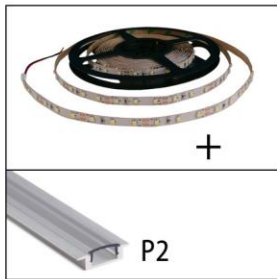

1 001 03 ww p2 c	2700K	€ 52,00	} Monoflex 4,8w/m in combinatie met Profiflat 2 met heldere cover Monoflex 4,8w/m combinée avec le Profiflat 2 avec cache clair Monoflex 4,8w/m combined with Profiflat 2 and clear cover
1 001 03 xw p2 c	3000K	€ 52,00	
1 001 03 nw p2 c	3500K	€ 52,00	
1 001 03 w p2 c	6000K	€ 52,00	

1 001 03 ww p2 o	2700K	€ 52,00	} Monoflex 4,8w/m in combinatie met Profiflat 2 met opale cover Monoflex 4,8w/m combinée avec le Profiflat 2 avec cache opaline Monoflex 4,8w/m combined with Profiflat 2 and opal cover
1 001 03 xw p2 o	3000K	€ 52,00	
1 001 03 nw p2 o	3500K	€ 52,00	
1 001 03 w p2 o	6000K	€ 52,00