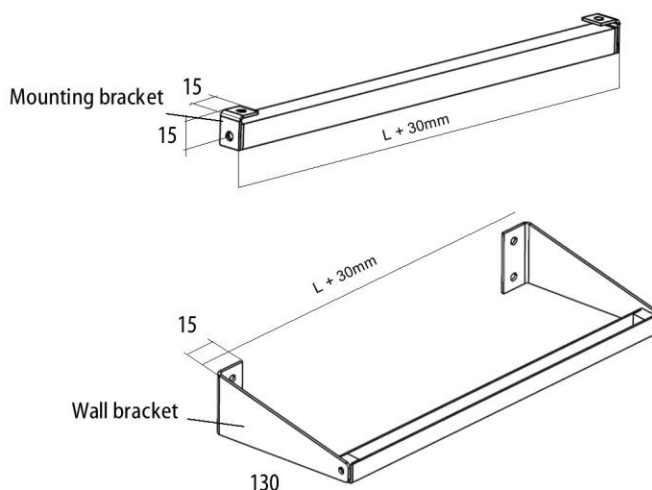

Accessoire / Accessoire / Accessory

0035 02	Wall bracket	€ 11,56
0035 03	Mounting bracket	€ 9,23

Bestelvoorbeeld / Exemple de commande / Ordering example :

U wenst / Vous souhaitez / You want :

1,2m U-line 14,4w/m-3000K helder

1,2m U-line 14,4w/m-3000K clair

1,2m U-line 14,4w/m-3000K Clear

U bestelt / Vous commandez / You order :

0035 06 xw - 1,2x

Prijs / Prix / Price =

1,2 x € 137,00 = € 164,40

U krijgt / Vous recevez / You get :

Kabel aan de onderkant / câble en bas / cable at the bottom

Max. lengte / longueur max. / max. length: 2m
Afmetingen en accessoires profielen: zie profielen.
Dimensions et accessoires profils: voir profils.
Dimensions and accessories profiles: see profiles.