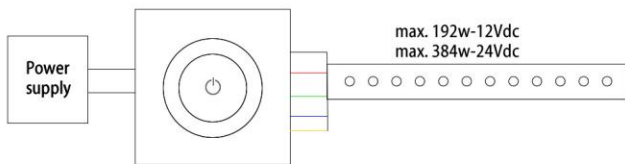

9 311 02

RGBW slave

73x77x33

IP20

12Vdc
24Vdc

€ 40,00

Gebruik dit schema als het totale vermogen max. 192w-12Vdc of 384w-24Vdc is.
Utilisez ce schéma si la puissance totale ne dépasse 192w-12Vdc ou 384w-24Vdc.
Use this scheme if the maximum power dissipation 192w-12Vdc or 384w-24Vdc is.