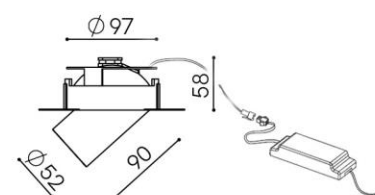

Trim 7 - black - 700mA

700mA	1 Led	16w	CE		IP20			Ra>90

Materiaal / Materiel / Material

Zwart gelakt alu (structuurlak) / Alu laqué en noir (peinture texturée) / Black painted alu (texture paint)

		<i>Cup</i>		
3 061 05 27	2700K	1114lm	Zwart / Noir / Black	€ 151,50
3 061 05 30	3000K	1168lm	Zwart / Noir / Black	€ 151,50
accessoires/accessoires/accessories				
11 002 01	Binnenring goud / Anneau or / Cup gold			€ 9,00
11 002 02	Binnenring wit / Anneau blanc / Cup white			€ 9,00

Trim 7 - black - 230Vac

350mA	1 Led	16w	CE		IP20			Ra>90

Materiaal / Materiel / Material

Zwart gelakt alu (structuurlak) / Alu laqué en noir (peinture texturée) / Black painted alu (texture paint)

		<i>Cup</i>		
<i>Non DIM</i>				
3 061 06 27	2700K	1114lm	Zwart / Noir / Black	€ 171,50
3 061 06 30	3000K	1168lm	Zwart / Noir / Black	€ 171,50
<i>Triac DIM</i>				
3 061 07 27	2700K	1114lm	Zwart / Noir / Black	€ 188,30
3 061 07 30	3000K	1168lm	Zwart / Noir / Black	€ 188,30
<i>DALI DIM</i>				
3 061 08 27	2700K	1114lm	Zwart / Noir / Black	€ 228,30
3 061 08 30	3000K	1168lm	Zwart / Noir / Black	€ 228,30
accessoires/accessoires/accessories				
11 002 01	Binnenring goud / Anneau or / Cup gold			€ 9,00
11 002 02	Binnenring wit / Anneau blanc / Cup white			€ 9,00