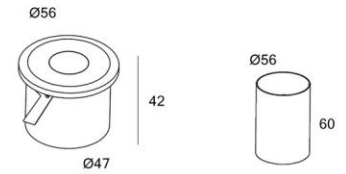

Noa round anodised

24Vdc	1 Led	2w	CE		IP67	

0041 01 nw	4000K	170lm	20°	€ 92,00
0041 01 ww	2700K	150lm	20°	€ 92,00
0041 01 xw	3000K	160lm	20°	€ 92,00
0041 02 nw	4000K	170lm	40°	€ 92,00
0041 02 ww	2700K	150lm	40°	€ 92,00
0041 02 xw	3000K	160lm	40°	€ 92,00
0041 03 nw	4000K	170lm	GM*	€ 92,00
0041 03 ww	2700K	150lm	GM*	€ 92,00
0041 03 xw	3000K	160lm	GM*	€ 92,00
0041 13	Noa round box			€ 16,00

Materiaal / Materiel / Material
Geanodiseerd alu / Alu anodisé / Anodised alu
Andere kleuren op aanvraag / Autres couleurs sur demande / Other colors on request.

*GM: Mat glas / Verre sablé / Frosted glass