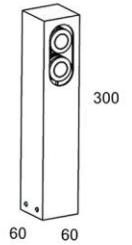

Uno - L300

24Vdc 230Vac	3 Led	4w	CE		IP53

Materiaal / Materiel / Material

Grijs gelakt alu (struct. lak) / Alu laqué en gris (peint. text.) / Grey painted alu (text. paint). Andere kleuren op aanvraag / Autres couleurs sûr demande / Other colors on request.

0018 01 nw	4000K	360lm	24Vdc	€ 189,00
0018 01 nw t	4000K	360lm	230Vac	€ 201,00
0018 01 w	6000K	400lm	24Vdc	€ 189,00
0018 01 w t	6000K	400lm	230Vac	€ 201,00
0018 01 xw	3000K	340lm	24Vdc	€ 189,00
0018 01 xw t	3000K	340lm	230Vac	€ 201,00
0018 05	Uno spike			€ 29,00