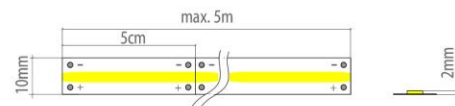

COB flex 14w/m

Rol/Rouleaux/Reel 5m

24Vdc	480led /m	14w/m	CE		Ra>90	SDCM<3

1 020 01 ww 2700K 1010lm/m IP 20 € 175,00
1 020 01 xw 3000K 1050lm/m IP 20 € 175,00

Afmetingen/Dimensions/Dimensions IP 20