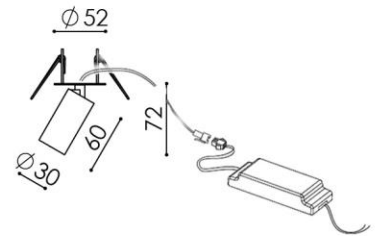

Inbo 34 - black - 500mA

Materiaal / Materiel / Material
Zwart gelakt alu (structuurlak) / Alu laqué en noir (peinture texturée) /
Black painted alu (texture paint)

		<i>Cup</i>		
3 063 05 27	2700K	395lm	Zwart / Noir / Black	€ 85,00
3 063 05 30	3000K	416lm	Zwart / Noir / Black	€ 85,00
accessoires/accessoires/accessories				
11 004 01	Binnenring goud / Anneau or / Cup gold			€ 9,00
11 004 02	Binnenring wit / Anneau blanc / Cup white			€ 9,00

Inbo 34 - black - 230Vac

Materiaal / Materiel / Material
Zwart gelakt alu (structuurlak) / Alu laqué en noir (peinture texturée) /
Black painted alu (texture paint)

		<i>Cup</i>		
<i>Non DIM</i>				
3 063 06 27	2700K	395lm	Zwart / Noir / Black	€ 105,00
3 063 06 30	3000K	416lm	Zwart / Noir / Black	€ 105,00
<i>Triac DIM</i>				
3 063 07 27	2700K	395lm	Zwart / Noir / Black	€ 115,00
3 063 07 30	3000K	416lm	Zwart / Noir / Black	€ 115,00
<i>DALI DIM</i>				
3 063 08 27	2700K	395lm	Zwart / Noir / Black	€ 148,00
3 063 08 30	3000K	416lm	Zwart / Noir / Black	€ 148,00
accessoires/accessoires/accessories				
11 004 01	Binnenring goud / Anneau or / Cup gold			€ 9,00
11 004 02	Binnenring wit / Anneau blanc / Cup white			€ 9,00