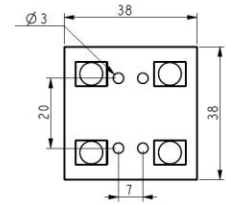

| | | | |
|-------------|-------|-----------|---------|
| 10 004 02 w | 5500K | 373-560lm | € 42,00 |
|-------------|-------|-----------|---------|

Square led 3

| | | | | | | | |
|-------|-------|----|----|--|------|--|--------------------------|
| 24Vdc | 4 Led | 2w | CE | | IP20 | | Incl 4x OSRAM led |
|-------|-------|----|----|--|------|--|--------------------------|