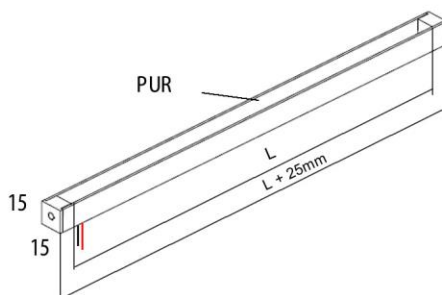

9,6w/m		Pr/M	
0035 04 ww	2700K	€ 125,00	U-line 9,6w/m met transparante PUR U-line 9,6w/m avec PUR clair U-line 9,6w/m with clear PUR
0035 04 xw	3000K	€ 125,00	
0035 04 nw	3500K	€ 125,00	
0035 04 w	6000K	€ 125,00	U-line 9,6w/m met opale PUR U-line 9,6w/m avec PUR opaline U-line 9,6w/m with opal PUR
0035 05 ww	2700K	€ 135,00	
0035 05 xw	3000K	€ 135,00	
0035 05 nw	3500K	€ 135,00	
0035 05 w	6000K	€ 135,00	

14,4w/m		Pr/M	
0035 06 ww	2700K	€ 137,00	U-line 14,4w/m met transparante PUR U-line 14,4w/m avec PUR clair U-line 14,4w/m with clear PUR
0035 06 xw	3000K	€ 137,00	

0035 07 ww	2700K	€ 147,00	U-line 14,4w/m met opal PUR U-line 14,4w/m avec PUR opaline U-line 14,4w/m with opal PUR
0035 07 xw	3000K	€ 147,00