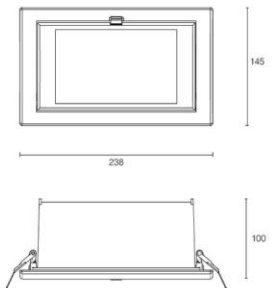

Shoppo 3

Materiaal / Matériel / Material
gelakt alu / Alu laqué en blanc / White painted alu

3 032 01 nw	4000K	3600lm	Wit / Blanc / White	€ 192,46
3 032 01 ww	3000K	3350lm	Wit / Blanc / White	€ 192,46
3 032 02 nw	4000K	3600lm	Grijs / Gris / Grey	€ 192,46
3 032 02 ww	3000K	3350lm	Grijs / Gris / Grey	€ 192,46