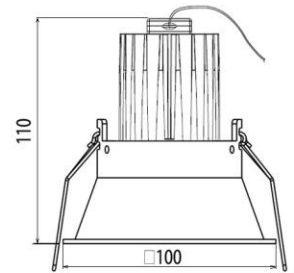

Squaro 10 - 230Vac

230Vac	2 Led	18w	CE						Ra>90

Wit gelakt alu (struct. lak) / Alu laqué en blanc (peint. tex.) / White painted alu (tex. paint)

2 922 01 ww	2700K	1250lm		€ 107,65
2 922 01 xw	3000K	1300lm		€ 107,65
2 922 02 ww	2700K	1250lm	Triac DIM	€ 123,65
2 922 02 xw	3000K	1300lm	Triac DIM	€ 123,65
2 922 06 ww	2700K	1250lm	1-10V DIM	€ 123,65
2 922 06 xw	3000K	1300lm	1-10V DIM	€ 123,65
2 922 05 ww	2000K>2800K	1250lm	Triac warm DIM	€ 151,65
2 922 07 ww	2000K>2800K	1250lm	1-10V warm DIM	€ 151,65
2 922 p	Plaster kit			€ 16,00

Squaro 11 - 350mA

350mA	1 Led	7w	CE				Ra>90

Materiaal / Matériel / Material

Wit gelakt alu (structuurlak) / Alu laqué en blanc (peinture texturée) / White painted alu (texture paint)

2 924 09 dtw	2000K>2800K	625lm		€ 61,90
2 924 09 ww	2700K	595lm		€ 45,30
2 924 09 xw	3000K	620lm		€ 45,30

Squaro 11 - 230Vac

230Vac	1 Led	9w	CE				Ra>90

Wit gelakt alu (structuurlak) / Alu laqué en blanc (peinture texturée) / White painted alu (texture paint)

2 924 01 ww	2700K	625lm		€ 53,90
2 924 01 xw	3000K	650lm		€ 53,90
2 924 02 ww	2700K	625lm	Triac DIM	€ 62,00
2 924 02 xw	3000K	650lm	Triac DIM	€ 62,00
2 924 06 ww	2700K	625lm	1-10V DIM	€ 62,00
2 924 06 xw	3000K	650lm	1-10V DIM	€ 62,00
2 924 05 ww	2000K>2800K	625lm	Triac warm DIM	€ 76,00
2 924 07 ww	2000K>2800K	625lm	1-10V warm DIM	€ 76,00