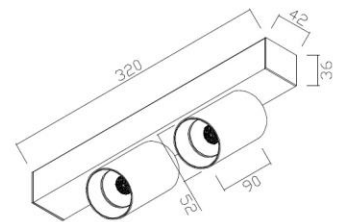

<i>Non DIM</i>			<i>Cup</i>		
4 056 10 27	2700K	1660lm	Zwart / Noir / Black		€ 185,00
4 056 10 30	3000K	1780lm	Zwart / Noir / Black		€ 185,00
<i>Triac DIM</i>					
4 056 11 27	2700K	1660lm	Zwart / Noir / Black		€ 231,00
4 056 11 30	3000K	1780lm	Zwart / Noir / Black		€ 231,00
<i>DALI DIM</i>					
4 056 12 27	2700K	1660lm	Zwart / Noir / Black		€ 260,00
4 056 12 30	3000K	1780lm	Zwart / Noir / Black		€ 260,00
<i>accessoires/accessoires/accessories</i>					
11 002 01	Binnenring goud / Anneau or / Cup gold				€ 9,00
11 002 02	Binnenring wit / Anneau blanc / Cup white				€ 9,00