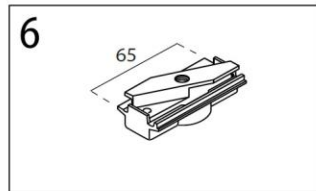

Proji rail recessed *Accessoires / Accessoires / Accessories*

N	Omschrijving / Description / Description	Art. nr. wit blanc / white	Art. nr. zwart noir / black	Art. n. grijs gris / grey	Prijs / Prix / Price
1a	Eindstuk rechts / Embout a droite / Right end piece	6 021 03 w R	6 021 03 b R	6 021 03 a R	€ 15,24
1b	Eindstuk links / Embout a gauche / Left end piece	6 021 03 w L	6 021 03 b L	6 021 03 a L	€ 15,24
2	Elektrisch verbindstuk / Connecteur electrique / Straight electrical joint	6 021 04 w	6 021 04 b		€ 9,48
3	Afdekking / Cache / Cover	6 021 05 w	6 021 05 b		€ 3,78
4	Midden connector / Connecteur centre / Central connector	6 021 06 w	6 021 06 b	6 021 06 a	€ 30,69
5	Eindstuk / Pièce de finition / End cap	6 021 07 w	6 021 07 b	6 021 07 a	€ 1,38
6	Verbinding / Connecteur / Connector	6 021 08 w	6 021 08 b		€ 5,95
7	Monopoint	6 021 09 w	6 021 09 b	6 021 09 a	€ 37,80
8	Ophangstuk / Pièce de suspension / Suspension part			6 021 10 a	€ 3,36
9	Ophangbevestiging 2m / Kit suspension 2m / Suspension kit 2m	6 021 11 w	6 021 11 b		€ 11,94
10	Bevestigingsplaat / Pièce de suspension / Suspension plate			6 021 12 a	€ 7,74
11	Ophang bevestiging / Kit suspension / Suspension kit			6 021 13 a	€ 5,94
12	Universele adaptor / Adapteur universal / Universal Adapter	6 006 13 w	6 006 13 b	6 006 13 a	€ 15,75