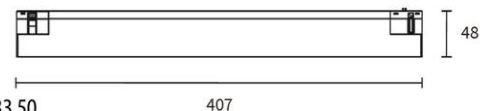

48v track - linear 1 - 11w

48Vdc 11w CE IP20 Ra>90

Materiaal / Materiel / Material:
PC

6 211 01 ww	2700K	676lm		€ 133,50
6 211 01 xw	3000K	696lm		€ 133,50
6 211 02 ww	2700K	676lm	Dali/Push DIM	€ 149,56
6 211 02 xw	3000K	696lm	Dali/Push DIM	€ 149,56
6 211 03 ww	2700K	676lm	Casambi DIM	€ 213,50
6 211 03 xw	3000K	696lm	Casambi DIM	€ 213,50