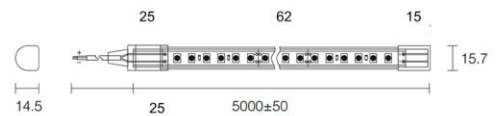

Afmetingen/Dimensions/Dimensions

1 016 01 ww 2700K 2366lm/m € 190,00
 1 016 01 xw 3000K 2500lm/m € 190,00
 1 016 01 nw 4000K 2634lm/m € 190,00

Opal flex 10w/m

Rol/Rouleaux/Reel 5m*

| | | | | |
|-------------|--|----------|-------|----------|
| 1 013 01 ww | 2700K | 1004lm/m | IP 65 | € 189,00 |
| 1 013 01 xw | 3000K | 1036lm/m | IP 65 | € 189,00 |
| 1 013 03 | fixation clip (10x) | | | € 9,00 |
| 1 013 04 | eindkap/cache/end cap (5x) | | | € 4,00 |
| 1 013 05 | eindkap met gat/cache avec trou/end cap with hole (5x) | | | € 4,00 |