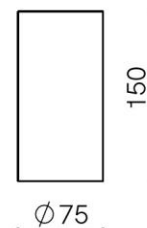

Plafondlamp 28 - white - 230Vac

230Vac	1 Led	32,5w	CE		IP20		Ra>90

Materiaal / Matériel / Material

Wit gelakt alu (structuurlak) / Alu laqué en blanc (peinture texturée) / White painted alu (texture paint)

Triac DIM

Cup

4 050 02 27	2700K	2437lm	Zwart / Noir / Black	€ 194,50
4 050 02 30	3000K	2550lm	Zwart / Noir / Black	€ 194,50

accessoires/accessoires/accessories

11 005 01	Binnenring goud / Anneau or / Cup gold	€ 9,00
11 005 02	Binnenring wit / Anneau blanc / Cup white	€ 9,00