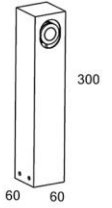

Hid_duo

24Vdc 230Vac	2 Led	5,2w	CE		IP53	

Materiaal / Materiel / Material

Zwart gelakt alu (struct. lak) / Alu laqué en noir (peint. text.) / Black painted alu (text. paint). Andere kleuren op aanvraag / Autres couleurs sûr demande / Other colors on request.

0038 01 nw	4000K	340lm	24Vdc	€ 274,00
0038 01 nw t	4000K	340lm	230Vac	€ 292,00
0038 01 w	6000K	380lm	24Vdc	€ 274,00
0038 01 w t	6000K	380lm	230Vac	€ 292,00
0038 01 ww	2700K	316lm	24Vdc	€ 274,00
0038 01 ww t	2700K	316lm	230Vac	€ 292,00
0038 01 xw	3000K	330lm	24Vdc	€ 274,00
0038 01 xw t	3000K	330lm	230Vac	€ 292,00
0037 03	Hid spike			€ 29,00