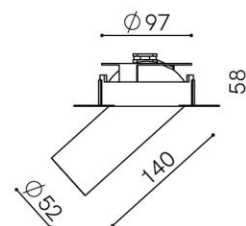

Trim 8 - black - 500mA

500mA	1 Led	20w	CE		IP20			Ra>90

Materiaal / Matériel / Material
Zwart gelakt alu (structuurlak) / Alu laqué en noir (peinture texturée) /
Black painted alu (texture paint)

		<i>Cup</i>		
3 062 05 27	2700K	1483lm	Zwart / Noir / Black	€ 159,50
3 062 05 30	3000K	1574lm	Zwart / Noir / Black	€ 159,50
accessoires/accessoires/accessories				
11 002 01	Binnenring goud / Anneau or / Cup gold			€ 9,00
11 002 02	Binnenring wit / Anneau blanc / Cup white			€ 9,00

Trim 8 - black - 230Vac

230Vac	1 Led	20w	CE		IP20			Ra>90

Materiaal / Matériel / Material
Zwart gelakt alu (structuurlak) / Alu laqué en noir (peinture texturée) /
Black painted alu (texture paint)

		<i>Cup</i>		
<i>Non DIM</i>				
3 062 06 27	2700K	1483lm	Zwart / Noir / Black	€ 179,50
3 062 06 30	3000K	1574lm	Zwart / Noir / Black	€ 179,50
<i>Triac DIM</i>				
3 062 07 27	2700K	1483lm	Zwart / Noir / Black	€ 196,30
3 062 07 30	3000K	1574lm	Zwart / Noir / Black	€ 196,30
<i>DALI DIM</i>				
3 062 08 27	2700K	1483lm	Zwart / Noir / Black	€ 242,30
3 062 08 30	3000K	1574lm	Zwart / Noir / Black	€ 242,30
accessoires/accessoires/accessories				
11 002 01	Binnenring goud / Anneau or / Cup gold			€ 9,00
11 002 02	Binnenring wit / Anneau blanc / Cup white			€ 9,00