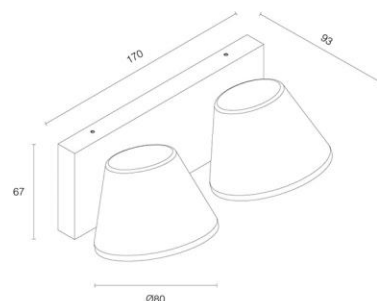

Wali 29 - black

Materiaal / Materiel / Material
Zwart gelakt alu (structuurlak) / Alu laqué en noir (peinture texturée) / Black painted alu (texture paint)

5 029 02 ww 2700K 280lm € 205,00
5 029 02 xw 3000K 310lm € 205,00