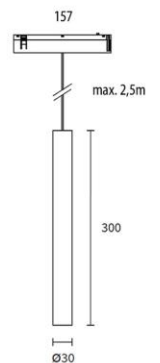

48V tube 1 - 8w - black

Zwart gelakt alu (struct. lak) / Alu laqué en noir (peint. tex.) / Black painted alu (tex. paint)

| | | | | | |
|-------------------------------------|---|-------|-----------------------|---------------|----------|
| 6 207 01 ww | 2700K | 420lm | Cup: Zwart/Noir/Black | | € 122,60 |
| 6 207 01 xw | 3000K | 460lm | Cup: Zwart/Noir/Black | | € 122,60 |
| 6 207 02 ww | 2700K | 420lm | Cup: Zwart/Noir/Black | Dali/Push DIM | € 145,20 |
| 6 207 02 xw | 3000K | 460lm | Cup: Zwart/Noir/Black | Dali/Push DIM | € 145,20 |
| 6 207 22 ww | 2700K | 420lm | Cup: Zwart/Noir/Black | Casambi DIM | € 197,60 |
| 6 207 22 xw | 3000K | 460lm | Cup: Zwart/Noir/Black | Casambi DIM | € 197,60 |
| accessoires/accessoires/accessories | | | | | |
| 11 004 01 | Binnenring goud / Anneau or / Cup gold | | | | € 9,00 |
| 11 004 02 | Binnenring wit / Anneau blanc / Cup white | | | | € 9,00 |