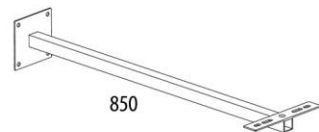

Materiaal / Matériel / Material
Zwart gelakt alu / Alu laqué en noir / Black painted alu

Afmetingen / Dimensions / Dimensions
255X297X65mm

6 003 11 nw	4000K	6400lm	€ 175,00
6 003 11 ww	3000K	6300lm	€ 175,00
6 001 02 s	Stang/Tige/Rod		€ 72,00

Accessoire / Accessoire / Accessory
Verlengstang zwart 850 mm / Tige d'extension noir 850mm /
Extension rod black 850mm