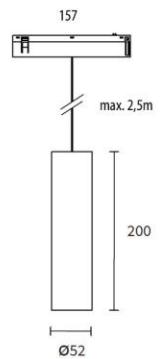

48V tube 1 - 8w - white

Wit gelakt alu (struct. lak) / Alu laqué en blanc (peint. tex.) / White painted alu (tex. paint)

6 207 05 ww	2700K	420lm	Cup: Zwart/Noir/Black	€ 122,60	
6 207 05 xw	3000K	460lm	Cup: Zwart/Noir/Black	€ 122,60	
6 207 06 ww	2700K	420lm	Cup: Zwart/Noir/Black	Dali/Push DIM	€ 145,20
6 207 06 xw	3000K	460lm	Cup: Zwart/Noir/Black	Dali/Push DIM	€ 145,20
6 207 23 ww	2700K	420lm	Cup: Zwart/Noir/Black	Casambi DIM	€ 197,60
6 207 23 xw	3000K	460lm	Cup: Zwart/Noir/Black	Casambi DIM	€ 197,60

accessoires/accessoires/accessories

11 004 01	Binnenring goud / Anneau or / Cup gold	€ 9,00
11 004 02	Binnenring wit / Anneau blanc / Cup white	€ 9,00

48V tube 2 - 19w - black

Zwart gelakt alu (struct. lak) / Alu laqué en noir (peint. tex.) / Black painted alu (tex. paint)

6 208 01 ww	2700K	1210lm	Cup: Zwart/Noir/Black	€ 154,80	
6 208 01 xw	3000K	1285lm	Cup: Zwart/Noir/Black	€ 154,80	
6 208 02 ww	2700K	1210lm	Cup: Zwart/Noir/Black	Dali/Push DIM	€ 174,41
6 208 02 xw	3000K	1285lm	Cup: Zwart/Noir/Black	Dali/Push DIM	€ 174,41
6 208 21 ww	2700K	1210lm	Cup: Zwart/Noir/Black	Casambi DIM	€ 234,80
6 208 21 xw	3000K	1285lm	Cup: Zwart/Noir/Black	Casambi DIM	€ 234,80

accessoires/accessoires/accessories

11 002 01	Binnenring goud / Anneau or / Cup gold	€ 9,00
11 002 02	Binnenring wit / Anneau blanc / Cup white	€ 9,00

48V tube 2 - 19w - white

Wit gelakt alu (struct. lak) / Alu laqué en blanc (peint. tex.) / White painted alu (tex. paint)

6 208 05 ww	2700K	1210lm	Cup: Zwart/Noir/Black	€ 154,80	
6 208 05 xw	3000K	1285lm	Cup: Zwart/Noir/Black	€ 154,80	
6 208 06 ww	2700K	1210lm	Cup: Zwart/Noir/Black	Dali/Push DIM	€ 174,41
6 208 06 xw	3000K	1285lm	Cup: Zwart/Noir/Black	Dali/Push DIM	€ 174,41
6 208 22 ww	2700K	1210lm	Cup: Zwart/Noir/Black	Casambi DIM	€ 234,80
6 208 22 xw	3000K	1285lm	Cup: Zwart/Noir/Black	Casambi DIM	€ 234,80