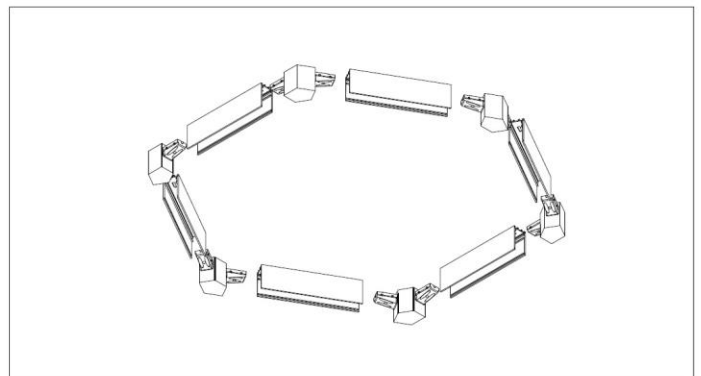

48v track - on - accessories hexagonal installation

N Zwart / Noir / Black

1	6 200 13 b	Elektrische verbinding 120° - Connexion électrique 120° - Electrical connection 120°	€ 38,50
2	6 200 14 b	Elektrische verbinding 2x60° - Connexion électrique 2x60° - Electrical connection 2x60°	€ 34,58
3	6 200 15 b	Elektrische verbinding 6x60° - Connexion électrique 6x60° - Electrical connection 6x60°	€ 116,80

N Wit / Blanc / White

1	6 200 13 w	Elektrische verbinding 120° - Connexion électrique 120° - Electrical connection 120°	€ 38,50
2	6 200 14 w	Elektrische verbinding 2x60° - Connexion électrique 2x60° - Electrical connection 2x60°	€ 34,58
3	6 200 15 w	Elektrische verbinding 6x60° - Connexion électrique 6x60° - Electrical connection 6x60°	€ 116,80