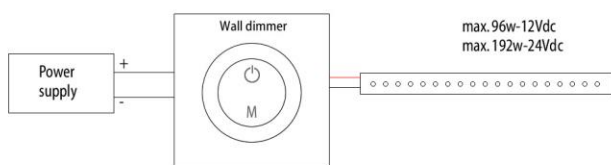

9 11002	Dimmer slave	72x60x35	IP20	12Vdc 24Vdc	€ 35,00

Gebruik dit schema als het totale vermogen max. 96w-12Vdc of 192w-24Vdc is.
Utilisez ce schéma si la puissance totale ne dépasse 96w-12Vdc ou 192w-24Vdc.
Use this scheme if the maximum power dissipation 96w-12Vdc or 192w-24Vdc is.