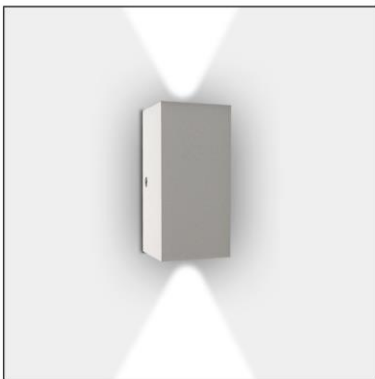

Seppo up/down - grey

230Vac	2 Led	5,2w	CE		IP54	

Materiaal / Matériel / Material

Grijs gelakt alu (structuurlak) / Alu laqué en gris (peinture texturée) /
Grey painted alu (texture paint)

0028 05 nw t	4000K	340lm	30°	€ 182,50
0028 05 w t	6000K	380lm	30°	€ 182,50
0028 05 ww t	2700K	316lm	30°	€ 182,50
0028 05 xw t	3000K	330lm	30°	€ 182,50
0028 06 nw t	4000K	340lm	60°	€ 182,50
0028 06 w t	6000K	380lm	60°	€ 182,50
0028 06 ww t	2700K	316lm	60°	€ 182,50
0028 06 xw t	3000K	330lm	60°	€ 182,50