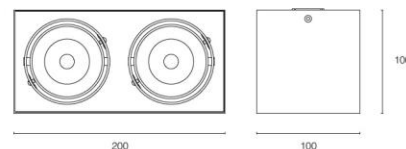

Plafo 8 - white

Materiaal / Materiel / Material
Wit gelakt alu (structuurlak) / Alu laqué en blanc (peinture texturée) /
White painted alu (texture paint)

4 022 01 ww 2700K 680lm € 118,00
4 022 01 xw 3000K 720lm € 118,00

Plafo 8 - black

Materiaal / Materiel / Material
Zwart gelakt alu (structuurlak) / Alu laqué en noir (peinture texturée) /
Black painted alu (texture paint)

4 022 02 ww 2700K 680lm € 118,00
4 022 02 xw 3000K 720lm € 118,00

Plafo 9 - white

Materiaal / Materiel / Material
Wit gelakt alu (structuurlak) / Alu laqué en blanc (peinture texturée) /
White painted alu (texture paint)

4 023 01 ww 2700K 1360lm € 185,00
4 023 01 xw 3000K 1440lm € 185,00

Plafo 9 - black

Materiaal / Materiel / Material
Zwart gelakt alu (structuurlak) / Alu laqué en noir (peinture texturée) /
Black painted alu (texture paint)

4 023 02 ww 2700K 1360lm € 185,00
4 023 02 xw 3000K 1440lm € 185,00