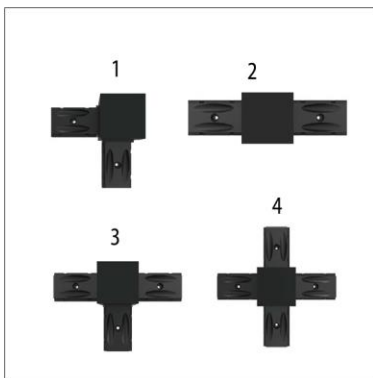

48v track - on - accessories square installation

N Zwart / Noir / Black

1	6 200 08 b	Elektrische verbinding 90° - Connexion électrique 90° - Electrical connection 90°	€ 34,86
2	6 200 09 b	Elektrische doorverbinding - Connexion électrique - Electrical connection	€ 34,86
3	6 200 10 b	Elektrische T - verbinding links - Connexion T gauche électrique - Electrical left T - connection	€ 42,28
3	6 200 11 b	Elektrische T - verbinding rechts - Connexion T droite électrique - Electrical right T - connection	€ 42,28
4	6 200 12 b	Elektrische X - verbinding - Connexion X électrique - Electrical X - connection	€ 45,78

N Wit / Blanc / White

1	6 200 08 w	Elektrische verbinding 90° - Connexion électrique 90° - Electrical connection 90°	€ 34,86
2	6 200 09 w	Elektrische doorverbinding - Connexion électrique - Electrical connection	€ 34,86
3	6 200 10 w	Elektrische T - verbinding links - Connexion T gauche électrique - Electrical left T - connection	€ 42,28
3	6 200 11 w	Elektrische T - verbinding rechts - Connexion T droite électrique - Electrical right T - connection	€ 42,28
4	6 200 12 w	Elektrische X - verbinding - Connexion X électrique - Electrical X - connection	€ 45,78