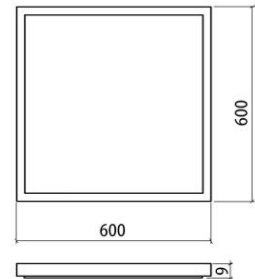

Pano 1 s - 600x600 - UGR<19

85- 265Vac	120 Led	36w	CE		IP20

Materiaal / Matériel / Material
Wit gelakt alu + PMMA / Alu laqué en blanc + PMMA /
White painted alu + PMMA

*Dimbare drivers mogelijk / Alimentations dimmable
possible / Optional dimmable power supplies*

3 021 03 nw	4000K	4220lm	€ 100,00
3 021 03 ww	3000K	4000lm	€ 100,00