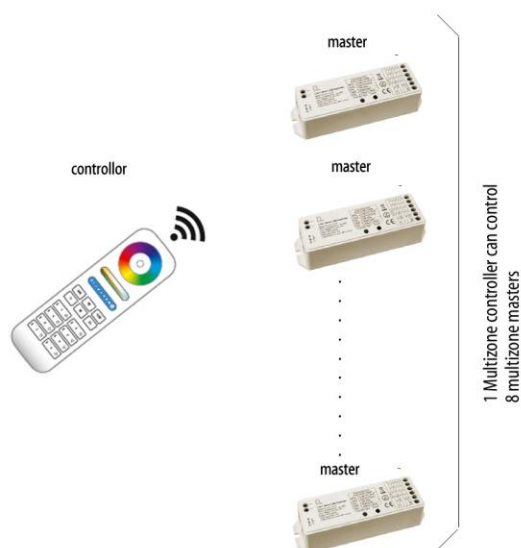

The Multi zone master is designed to control LED modules up to max. 360w via an 8-zone radio remote control. This remote control is able to manage up to eight different zones with any number of LED controllers, either separately or together. The LED controller is conceived as a 5-in-1 device and, at the touch of a button, can perform the functions of "Dimmer", "Colour Temperature", "RGB", "RGBW" or "RGB+Colour Temperature" (RGB+CCT). In this way, several luminaires can be managed via a single remote control unit. Also, a variety of different processes/programmes are available that are automatically synchronised between the controllers (auto-synchronisation). The commands issued by the remote control unit are automatically transferred from device to device within mutual range so that even large transmission ranges can be covered (auto-transmitting function).

	Artikel Article Article	Omschrijving Description Description	Afmetingen Dimensions Dimensions	IP	Vin	Prijs Prix Price
	9 313 01	Multi zone controller	83x79x33	IP20	12Vdc 24Vdc	€ 70,00
	9 313 02	Multi zone master	124x38x23	IP20	12Vdc 24Vdc	€ 65,00
	9 311 02	Multi zone slave	73x77x33	IP20	12Vdc 24Vdc	€ 40,00