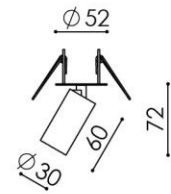

Inbo 34 - black - 500mA

Materiaal / Materiel / Material
Zwart gelakt alu (structuurlak) / Alu laqué en noir (peinture texturée) /
Black painted alu (texture paint)

		<i>Cup</i>		
3 063 05 27	2700K	395lm	Zwart / Noir / Black	€ 85,00
3 063 05 30	3000K	416lm	Zwart / Noir / Black	€ 85,00
accessoires/accessoires/accessories				
11 004 01	Binnenring goud / Anneau or / Cup gold			€ 9,00
11 004 02	Binnenring wit / Anneau blanc / Cup white			€ 9,00

Inbo 34 - black - 230Vac

Materiaal / Materiel / Material
Zwart gelakt alu (structuurlak) / Alu laqué en noir (peinture texturée) /
Black painted alu (texture paint)

		<i>Cup</i>		
<i>Non DIM</i>				
3 063 06 27	2700K	395lm	Zwart / Noir / Black	€ 105,00
3 063 06 30	3000K	416lm	Zwart / Noir / Black	€ 105,00
<i>Triac DIM</i>				
3 063 07 27	2700K	395lm	Zwart / Noir / Black	€ 115,00
3 063 07 30	3000K	416lm	Zwart / Noir / Black	€ 115,00
<i>DALI DIM</i>				
3 063 08 27	2700K	395lm	Zwart / Noir / Black	€ 148,00
3 063 08 30	3000K	416lm	Zwart / Noir / Black	€ 148,00
accessoires/accessoires/accessories				
11 004 01	Binnenring goud / Anneau or / Cup gold			€ 9,00
11 004 02	Binnenring wit / Anneau blanc / Cup white			€ 9,00