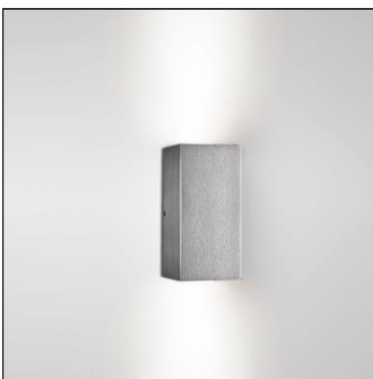

Seppo power up/down - stainless steel

230Vac	6 Led	14w	CE		IP54	

Materiaal / Materiel / Material

Roestvrij staal / Acier inoxydable / Stainless steel

0053 01 nw t	4000K	1020lm	20°	€ 235,00
0053 01 w t	6000K	1140lm	20°	€ 235,00
0053 01 ww t	2700K	950lm	20°	€ 235,00
0053 01 xw t	3000K	990lm	20°	€ 235,00
0053 02 nw t	4000K	1020lm	40°	€ 235,00
0053 02 w t	6000K	1140lm	40°	€ 235,00
0053 02 ww t	2700K	950lm	40°	€ 235,00
0053 02 xw t	3000K	990lm	40°	€ 235,00