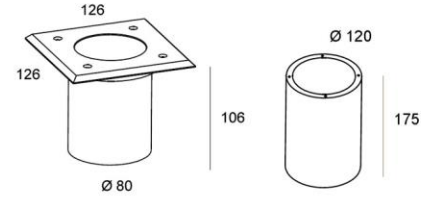

Mito square - 24Vdc

24Vdc	1 Led	10w	CE		IP67		Ø100

0076 01 nw	4000K	1100lm	20°	€ 219,00
0076 01 ww	2700K	1020lm	20°	€ 219,00
0076 01 xw	3000K	1050lm	20°	€ 219,00
0076 02 nw	4000K	1100lm	40°	€ 219,00
0076 02 ww	2700K	1020lm	40°	€ 219,00
0076 02 xw	3000K	1050lm	40°	€ 219,00
0076 03 nw	4000K	1100lm	GM*	€ 219,00
0076 03 ww	2700K	1020lm	GM*	€ 219,00
0076 03 xw	3000K	1050lm	GM*	€ 219,00
0076 04	Mito square box			€ 35,00

Materiaal / Materiel / Material

Roestvrij staal 316L / Acier inoxydable 316L / Stainless steel 316L

*GM: Mat glas / Verre sablé / Frosted glass