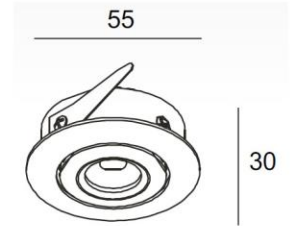

Materiaal / Matériel / Material
Geanodiseerd alu / Alu anodisé / Anodised alu

Afmetingen / Dimensions / Dimensions
Ø55x30

3 005 03 ww 3000K 170lm € 34,50

Inbo 6

| | | | | | | | | | |
|-------|-------|------|----|--|------|--|-----|--|-----|
| 350mA | 1 Led | 1,3w | CE | | IP20 | | 60° | | Ø25 |
|-------|-------|------|----|--|------|--|-----|--|-----|