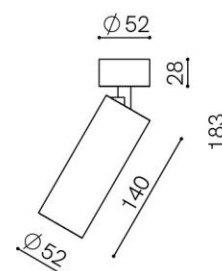

Plaflo 31 - white - 230Vac

230Vac	1 Led	20w	CE		IP20		Ra>90

Materiaal / Materiel / Material

Wit gelakt alu (structuurlak) / Alu laqué en blanc (peinture texturée) / White painted alu (texture paint)

Triac DIM

Cup

4 053 02 27	2700K	1481lm	Zwart / Noir / Black	€ 184,50
4 053 02 30	3000K	1573lm	Zwart / Noir / Black	€ 184,50

accessoires/accessoires/accessories

11 002 01	Binnenring goud / Anneau or / Cup gold	€ 9,00
11 002 02	Binnenring wit / Anneau blanc / Cup white	€ 9,00