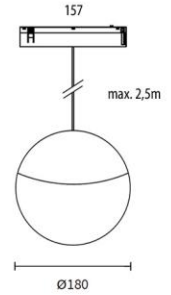

48V ball 28w - black

48Vdc 1 Led 28w CE IP20 Ra>90

Zwart gelakt alu (struct. lak) / Alu laqué en noir (peint. tex.) / Black painted alu (tex. paint)

6 209 01 ww	2700K	2140lm		€ 266,00
6 209 01 xw	3000K	2180lm		€ 266,00
6 209 03 ww	2700K	2140lm	Dali/Push DIM	€ 289,00
6 209 03 xw	3000K	2180lm	Dali/Push DIM	€ 289,00
6 209 06 ww	2700K	2140lm	Casambi DIM	€ 346,00
6 209 06 xw	3000K	2180lm	Casambi DIM	€ 346,00

48v track - linear 1 - 6w

48Vdc 6w CE IP20 Ra>90

Materiaal / Materiel / Material:
PC

6 210 01 ww	2700K	375lm		€ 110,98
6 210 01 xw	3000K	385lm		€ 110,98
6 210 02 ww	2700K	375lm	Dali/Push DIM	€ 125,11
6 210 02 xw	3000K	385lm	Dali/Push DIM	€ 125,11
6 210 03 ww	2700K	375lm	Casambi DIM	€ 185,98
6 210 03 xw	3000K	385lm	Casambi DIM	€ 185,98

48v track - linear 1 - 11w

48Vdc 11w CE IP20 Ra>90

Materiaal / Materiel / Material:
PC

6 211 01 ww	2700K	676lm		€ 133,50
6 211 01 xw	3000K	696lm		€ 133,50
6 211 02 ww	2700K	676lm	Dali/Push DIM	€ 149,56
6 211 02 xw	3000K	696lm	Dali/Push DIM	€ 149,56
6 211 03 ww	2700K	676lm	Casambi DIM	€ 213,50
6 211 03 xw	3000K	696lm	Casambi DIM	€ 213,50