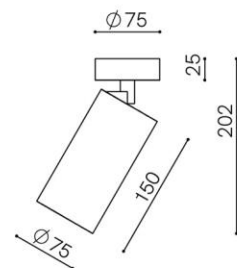

Plafo 32 - black - 700mA

Materiaal / Materiel / Material

Zwart gelakt alu (structuurlak) / Alu laqué en noir (peinture texturée) / Black painted alu (texture paint)

		Cup		
4 054 03 27	2700K	2437lm	Zwart / Noir / Black	€ 206,50
4 054 03 30	3000K	2550lm	Zwart / Noir / Black	€ 206,50

accessoires/accessoires/accessories

11 005 01	Binnenring goud / Anneau or / Cup gold	€ 9,00
11 005 02	Binnenring wit / Anneau blanc / Cup white	€ 9,00