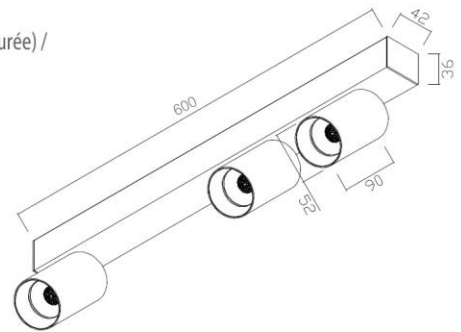

Plafo 35 - 39w - white

Materiaal / Materiel / Material
Wit gelakt alu (structuurlak) / Alu laqué en blanc (peinture texturée) /
White painted alu (texture paint)

<i>Non DIM</i>				<i>Cup</i>	
4 057 07 27	2700K	2490lm	Zwart / Noir / Black	€ 259,00	
4 057 07 30	3000K	2670lm	Zwart / Noir / Black	€ 259,00	
<i>Triac DIM</i>					
4 057 08 27	2700K	2490lm	Zwart / Noir / Black	€ 305,00	
4 057 08 30	3000K	2670lm	Zwart / Noir / Black	€ 305,00	
<i>DALI DIM</i>					
4 057 09 27	2700K	2490lm	Zwart / Noir / Black	€ 322,00	
4 057 09 30	3000K	2670lm	Zwart / Noir / Black	€ 322,00	
<i>accessoires/accessoires/accessories</i>					
11 002 01	Binnenring goud / Anneau or / Cup gold			€ 9,00	
11 002 02	Binnenring wit / Anneau blanc / Cup white			€ 9,00