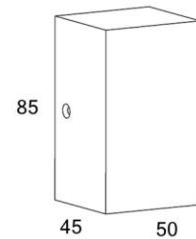

Seppo - black

230Vac	1 Led	2,6w	CE		IP54	

Materiaal / Matériel / Material

Zwart gelakt alu (structuurlak) / Alu laqué en noir (peinture texturée) / Black painted alu (texture paint)

0027 11 nw t	4000K	170lm	30°	€ 140,60
0027 11 w t	6000K	190lm	30°	€ 140,60
0027 11 ww t	2700K	158lm	30°	€ 140,60
0027 11 xw t	3000K	165lm	30°	€ 140,60
0027 12 nw t	4000K	170lm	60°	€ 140,60
0027 12 w t	6000K	190lm	60°	€ 140,60
0027 12 ww t	2700K	158lm	60°	€ 140,60
0027 12 xw t	3000K	165lm	60°	€ 140,60