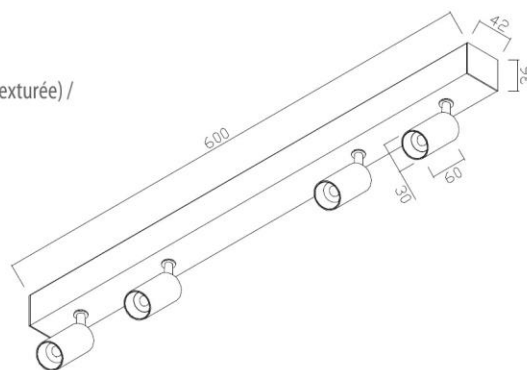

Plafond 37 - 28w - white

230Vac	4 Led	28w	CE		IP20		Ra>90

Materiaal / Matériel / Material
Wit gelakt alu (structuurlak) / Alu laqué en blanc (peinture texturée) /
White painted alu (texture paint)

<i>Non DIM</i>			<i>Cup</i>		
4 059 01 27	2700K	1680lm	Zwart / Noir / Black	€ 244,50	
4 059 01 30	3000K	1840lm	Zwart / Noir / Black	€ 244,50	
<i>Triac DIM</i>					
4 059 02 27	2700K	1680lm	Zwart / Noir / Black	€ 291,50	
4 059 02 30	3000K	1840lm	Zwart / Noir / Black	€ 291,50	
<i>DALI DIM</i>					
4 059 03 27	2700K	1680lm	Zwart / Noir / Black	€ 308,50	
4 059 03 30	3000K	1840lm	Zwart / Noir / Black	€ 308,50	
accessoires/accessoires/accessories					
11 004 01	Binnenring goud / Anneau or / Cup gold			€ 9,00	
11 004 02	Binnenring wit / Anneau blanc / Cup white			€ 9,00