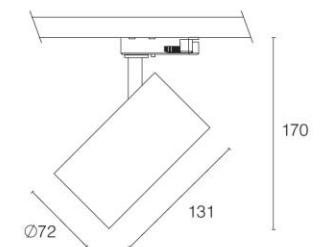

Projii 22 - 15w

230Vac	1 Led	15w	CE		IP20		3F	Ra>90	

6 024 04 nw	4000K	1561lm	Zwart / Noir / Black	€ 122,00
6 024 04 ww	2700K	1393lm	Zwart / Noir / Black	€ 122,00
6 024 04 xw	3000K	1440lm	Zwart / Noir / Black	€ 122,00
6 024 05 nw	4000K	1561lm	Wit / Blanc / White	€ 122,00
6 024 05 ww	2700K	1393lm	Wit / Blanc / White	€ 122,00
6 024 05 xw	3000K	1440lm	Wit / Blanc / White	€ 122,00
6 024 06 nw	4000K	1561lm	Grijs / Gris / Grey	€ 122,00
6 024 06 ww	2700K	1393lm	Grijs / Gris / Grey	€ 122,00
6 024 06 xw	3000K	1440lm	Grijs / Gris / Grey	€ 122,00