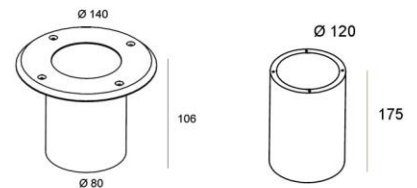

Materiaal / Materiel / Material

Roestvrij staal 316L / Acier inoxydable 316L / Stainless steel 316L

*GM: Mat glas / Verre sablé / Frosted glass

Mito square - 24Vdc

| | | | | | | | |
|-------|-------|-----|----|--|------|--|------|
| 24Vdc | 1 Led | 10w | CE | | IP67 | | Ø100 |
|-------|-------|-----|----|--|------|--|------|