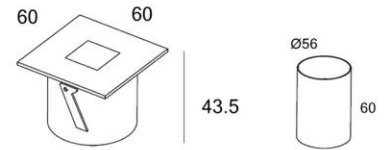

*GM: Mat glas / Verre sablé / Frosted glass