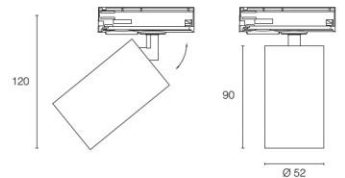

Proji 21 - 1 fase

230Vac	1 Led	8w	CE		IP20		1F	Ra>90		AC-LED TECHNOLOGY

Zwart gelakt alu (struct. lak) / Alu laqué en Noir (peint. tex.) / Black painted alu (tex. paint)

6 023 05 xw	3000K	590lm	Reflector: Zwart / Noir / Black	€ 102,40
6 023 05 ww	2700K	570lm	Reflector: Zwart / Noir / Black	€ 102,40

Wit gelakt alu (struct. lak) / Alu laqué en blanc (peint. tex.) / White painted alu (tex. paint)

6 023 07 xw	3000K	590lm	Reflector: Zwart / Noir / Black	€ 102,40
6 023 07 ww	2700K	570lm	Reflector: Zwart / Noir / Black	€ 102,40

accessoires/accessoires/accessories

11 003 01	Binnenring goud / Anneau or / Cup gold	€ 9,00
11 003 02	Binnenring wit / Anneau blanc / Cup white	€ 9,00