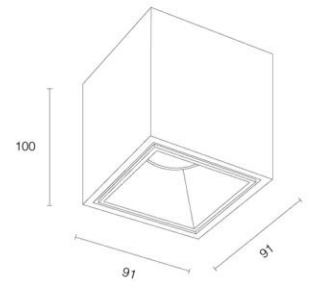

Plafo 17 - black

Materiaal / Materiel / Material
Zwart gelakt alu (structuurlak) / Alu laqué en noir (peinture texturée) / Black painted alu (texture paint)

			Reflector	
4 035 03 ww	2700K	955lm	Zwart / Noir / Black	€ 174,50
4 035 03 xw	3000K	1050lm	Zwart / Noir / Black	€ 174,50
4 035 04 ww	2700K	955lm	Goud / Or / Gold	€ 186,50
4 035 04 xw	3000K	1050lm	Goud / Or / Gold	€ 186,50