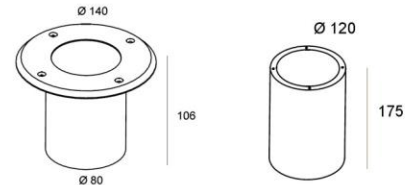

*GM: Mat glas / Verre sablé / Frosted glass