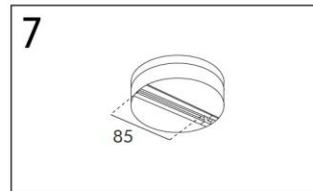

Proji rail recessed *Accessoires / Accessoires / Accessories*

N	Omschrijving / Description / Description	Art. nr. wit blanc / white	Art. nr. zwart noir / black	Art. n. grijs gris / grey	Prijs / Prix / Price
1a	Eindstuk rechts / Embout a droite / Right end piece	6 021 03 w R	6 021 03 b R	6 021 03 a R	€ 15,24
1b	Eindstuk links / Embout a gauche / Left end piece	6 021 03 w L	6 021 03 b L	6 021 03 a L	€ 15,24
2	Elektrisch verbindstuk / Connecteur electrique / Straight electrical joint	6 021 04 w	6 021 04 b		€ 9,48
3	Afdekking / Cache / Cover	6 021 05 w	6 021 05 b		€ 3,78
4	Midden connector / Connecteur centre / Central connector	6 021 06 w	6 021 06 b	6 021 06 a	€ 30,69
5	Eindstuk / Pièce de finition / End cap	6 021 07 w	6 021 07 b	6 021 07 a	€ 1,38
6	Verbinding / Connecteur / Connector	6 021 08 w	6 021 08 b		€ 5,95
7	Monopoint	6 021 09 w	6 021 09 b	6 021 09 a	€ 37,80
8	Ophangstuk / Pièce de suspension / Suspension part			6 021 10 a	€ 3,36
9	Ophangbevestiging 2m / Kit suspension 2m / Suspension kit 2m	6 021 11 w	6 021 11 b		€ 11,94
10	Bevestigingsplaat / Pièce de suspension / Suspension plate			6 021 12 a	€ 7,74
11	Ophang bevestiging / Kit suspension / Suspension kit			6 021 13 a	€ 5,94
12	Universele adaptor / Adapteur universal / Universal Adapter	6 006 13 w	6 006 13 b	6 006 13 a	€ 15,75