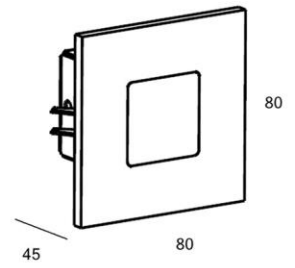

Compacto - 24Vdc

24Vdc	1 Led	1,2w	CE		IP20	

Past in standaard Helia box / Montable dans une boîte 'Helia' / Fits in standard Helia box

Geanodiseerd alu / Alu anodisé / Anodised alu

0009 08 ww 2700K 100lm € 69,75

0009 08 xw 3000K 110lm € 69,75

Wit gelakt alu (struct. lak) / Alu laqué en blanc (peint. tex.) / White painted alu (tex. paint)

0009 09 ww 2700K 100lm € 69,75

0009 09 xw 3000K 110lm € 69,75

Zwart gelakt alu (struct. lak) / Alu laqué en noir (peint. tex.) / Black painted alu (tex. paint)

0009 10 ww 2700K 100lm € 69,75

0009 10 xw 3000K 110lm € 69,75