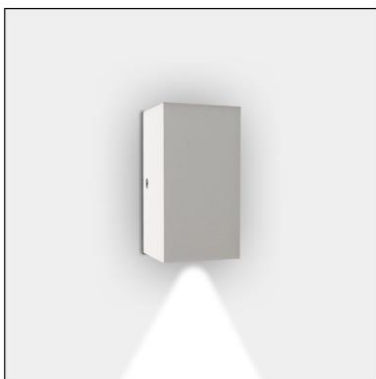

Seppo - anodised

230Vac	1 Led	2,6w	CE		IP54	

Materiaal / Matériel / Material

Geborsteld en geanodiseerd alu / Alu brossé et anodisé / Brushed and anodised alu

0027 01 nw t	4000K	170lm	30°	€ 140,60
0027 01 w t	6000K	190lm	30°	€ 140,60
0027 01 ww t	2700K	158lm	30°	€ 140,60
0027 01 xw t	3000K	165lm	30°	€ 140,60
0027 02 nw t	4000K	170lm	60°	€ 140,60
0027 02 w t	6000K	190lm	60°	€ 140,60
0027 02 ww t	2700K	158lm	60°	€ 140,60
0027 02 xw t	3000K	165lm	60°	€ 140,60