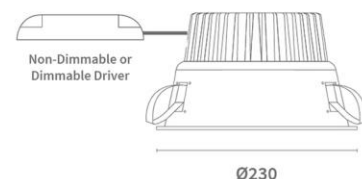

Inbo 30 - Ø230

Materiaal / Matériel / Material
Wit gelakt alu (structuurlak) / Alu laqué en blanc (peinture texturée) / White painted alu (texture paint)

			P	Reflector / Réflecteur / Reflector		
3 056 01 nw	4000K	13w	1446lm		Hoogglans / Haute brillance / Gloss	€ 182,40
3 056 01 xw	3000K	13w	1438lm		Hoogglans / Haute brillance / Gloss	€ 182,40
3 056 02 nw	4000K	13w	1446lm	Dali DIM	Hoogglans / Haute brillance / Gloss	€ 212,40
3 056 02 xw	3000K	13w	1438lm	Dali DIM	Hoogglans / Haute brillance / Gloss	€ 212,40
3 056 03 nw	4000K	13w	1446lm		Mat / Mat / Matt	€ 182,40
3 056 03 xw	3000K	13w	1438lm		Mat / Mat / Matt	€ 182,40
3 056 04 nw	4000K	13w	1446lm	Dali DIM	Mat / Mat / Matt	€ 212,40
3 056 04 xw	3000K	13w	1438lm	Dali DIM	Mat / Mat / Matt	€ 212,40
3 056 05 nw	4000K	13w	1446lm		Wit / Blanc / White	€ 182,40
3 056 05 xw	3000K	13w	1438lm		Wit / Blanc / White	€ 182,40
3 056 06 nw	4000K	13w	1446lm	Dali DIM	Wit / Blanc / White	€ 212,40
3 056 06 xw	3000K	13w	1438lm	Dali DIM	Wit / Blanc / White	€ 212,40
3 056 07 nw	4000K	22w	2353lm		Hoogglans / Haute brillance / Gloss	€ 182,40
3 056 07 xw	3000K	22w	2324lm		Hoogglans / Haute brillance / Gloss	€ 182,40
3 056 08 nw	4000K	22w	2353lm	Dali DIM	Hoogglans / Haute brillance / Gloss	€ 212,40
3 056 08 xw	3000K	22w	2324lm	Dali DIM	Hoogglans / Haute brillance / Gloss	€ 212,40
3 056 09 nw	4000K	22w	2353lm		Mat / Mat / Matt	€ 182,40
3 056 09 xw	3000K	22w	2324lm		Mat / Mat / Matt	€ 182,40
3 056 10 nw	4000K	22w	2353lm	Dali DIM	Mat / Mat / Matt	€ 212,40
3 056 10 xw	3000K	22w	2324lm	Dali DIM	Mat / Mat / Matt	€ 212,40
3 056 11 nw	4000K	22w	2353lm		Wit / Blanc / White	€ 182,40
3 056 11 xw	3000K	22w	2324lm		Wit / Blanc / White	€ 182,40
3 056 12 nw	4000K	22w	2353lm	Dali DIM	Wit / Blanc / White	€ 212,40
3 056 12 xw	3000K	22w	2324lm	Dali DIM	Wit / Blanc / White	€ 212,40
3 056 13 nw	4000K	32w	3141lm		Hoogglans / Haute brillance / Gloss	€ 182,40
3 056 13 xw	3000K	32w	3111lm		Hoogglans / Haute brillance / Gloss	€ 182,40
3 056 14 nw	4000K	32w	3141lm	Dali DIM	Hoogglans / Haute brillance / Gloss	€ 212,40
3 056 14 xw	3000K	32w	3111lm	Dali DIM	Hoogglans / Haute brillance / Gloss	€ 212,40
3 056 15 nw	4000K	32w	3141lm		Mat / Mat / Matt	€ 182,40
3 056 15 xw	3000K	32w	3111lm		Mat / Mat / Matt	€ 182,40
3 056 16 nw	4000K	32w	3141lm	Dali DIM	Mat / Mat / Matt	€ 212,40
3 056 16 xw	3000K	32w	3111lm	Dali DIM	Mat / Mat / Matt	€ 212,40
3 056 17 nw	4000K	32w	3141lm		Wit / Blanc / White	€ 182,40
3 056 17 xw	3000K	32w	3111lm		Wit / Blanc / White	€ 182,40
3 056 18 nw	4000K	32w	3141lm	Dali DIM	Wit / Blanc / White	€ 212,40
3 056 18 xw	3000K	32w	3111lm	Dali DIM	Wit / Blanc / White	€ 212,40