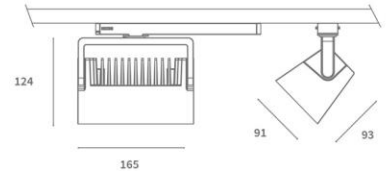

Proji 25 - 23w

230Vac	1 Led	23w	CE		IP20		3F

Materiaal / Materiel / Material
Gelakt alu (structuurlak) / Alu laqué (peinture texturée) /
Painted alu (texture paint)

6 027 01 nw	4000K	3551lm	Wit/Blanc/White	€ 179,50
6 027 01 ww	3000K	3298lm	Wit/Blanc/White	€ 179,50
6 027 02 nw	4000K	3551lm	Zwart/Noir/Black	€ 179,50
6 027 02 ww	3000K	3298lm	Zwart/Noir/Black	€ 179,50
6 027 03 nw	4000K	3551lm	Grijs/Gris/Grey	€ 179,50
6 027 03 ww	3000K	3298lm	Grijs/Gris/Grey	€ 179,50