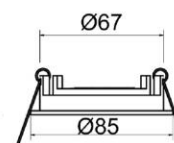

Roundo 2

Materiaal / Matériel / Material

* A = Geborsteld alu / Alu brossé / Brushed alu

* W = Wit / Blanc / White

2 902 01	GU 5.3 (12Vdc)	A*	€ 20,50
2 902 02	GU 10 (230Vac)	A*	€ 23,50
2 902 03	GU 5.3 (12Vdc)	W*	€ 20,50
2 902 04	GU 10 (230Vac)	W*	€ 23,50

Roundo 4

Materiaal / Matériel / Material

Wit gelakt alu / Alu laqué en blanc / White painted alu

2 906 01	GU 5.3 (12Vdc)	€ 18,50
2 906 02	GU 10 (230Vac)	€ 21,50

Roundo 9

Materiaal / Matériel / Material

Alu wit gelakt / Alu laqué en blanc / White painted alu

2 911 07	GU 5.3 (12Vdc)	€ 19,50
2 911 08	GU 10 (230Vac)	€ 22,50

Roundo 14

Materiaal / Matériel / Material

* A = Geborsteld alu / Alu brossé / Brushed alu

* W = Wit / Blanc / White

2 925 01	GU 5.3 (12Vdc)	A*	€ 14,40
2 925 02	GU 10 (230Vac)	A*	€ 17,40
2 925 03	GU 5.3 (12Vdc)	W*	€ 14,40
2 925 04	GU 10 (230Vac)	W*	€ 17,40