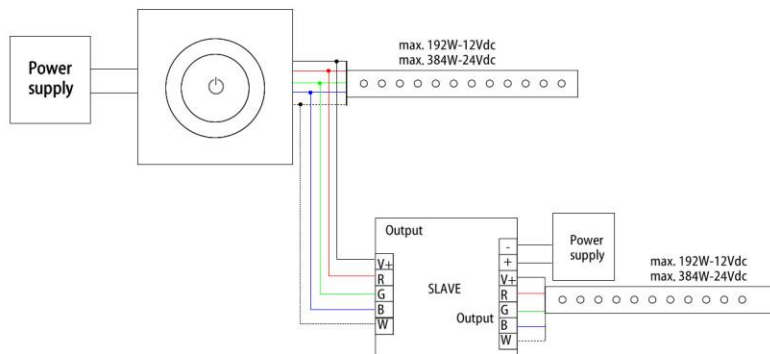

Gebruik dit schema als het totale vermogen meer is dan 192w-12Vdc of 384w-24Vdc.
Utilisez ce schéma si la puissance totale dépasse 192w-12Vdc ou 384w-24Vdc.
Use this scheme if the maximum power dissipation is more than 192w-12Vdc or 384w-24Vdc.