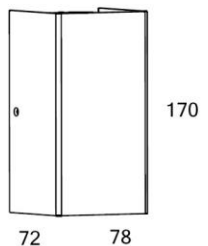

Seppo power up/down - white

230Vac	3 Led	7w	CE		IP54	

Materiaal / Materiel / Material

Wit gelakt alu (structuurlak) / Alu laqué en blanc (peinture texturée) /
White painted alu (texture paint)

0053 05 nw t	4000K	1020lm	20°	€ 235,00
0053 05 w t	6000K	1140lm	20°	€ 235,00
0053 05 ww t	2700K	950lm	20°	€ 235,00
0053 05 xw t	3000K	990lm	20°	€ 235,00
0053 06 nw t	4000K	1020lm	40°	€ 235,00
0053 06 w t	6000K	1140lm	40°	€ 235,00
0053 06 ww t	2700K	950lm	40°	€ 235,00
0053 06 xw t	3000K	990lm	40°	€ 235,00

Seppo power up/down - black

230Vac	6 Led	14w	CE		IP54	

Materiaal / Materiel / Material

Zwart gelakt alu (structuurlak) / Alu laqué en noir (peinture texturée) /
Black painted alu (texture paint)

0053 07 nw t	4000K	1020lm	20°	€ 235,00
0053 07 w t	6000K	1140lm	20°	€ 235,00
0053 07 ww t	2700K	950lm	20°	€ 235,00
0053 07 xw t	3000K	990lm	20°	€ 235,00
0053 08 nw t	4000K	1020lm	40°	€ 235,00
0053 08 w t	6000K	1140lm	40°	€ 235,00
0053 08 ww t	2700K	950lm	40°	€ 235,00
0053 08 xw t	3000K	990lm	40°	€ 235,00

Seppo power up/down - grey

230Vac	6 Led	14w	CE		IP54	

Materiaal / Materiel / Material

Grijs gelakt alu (structuurlak) / Alu laqué en gris (peinture texturée) /
Grey painted alu (texture paint)

0053 09 nw t	4000K	1020lm	20°	€ 235,00
0053 09 w t	6000K	1140lm	20°	€ 235,00
0053 09 ww t	2700K	950lm	20°	€ 235,00
0053 09 xw t	3000K	990lm	20°	€ 235,00
0053 10 nw t	4000K	1020lm	40°	€ 235,00
0053 10 w t	6000K	1140lm	40°	€ 235,00
0053 10 ww t	2700K	950lm	40°	€ 235,00
0053 10 xw t	3000K	990lm	40°	€ 235,00

Seppo power up/down - stainless steel

230Vac	6 Led	14w	CE		IP54	

Materiaal / Materiel / Material

Roestvrij staal / Acier inoxydable / Stainless steel