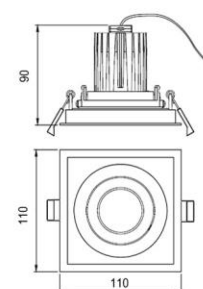

Squaro 8 - grey - 230Vac

230Vac 1 Led 9w CE IP20 Ra>90

Grijs gelakt alu (structuurlak) / Alu laqué en gris (peinture texturée) / Grey painted alu (texture paint)

2 920 03 ww	2700K	625lm		€ 55,50
2 920 03 xw	3000K	650lm		€ 55,50
2 920 04 ww	2700K	625lm	Triac DIM	€ 63,50
2 920 04 xw	3000K	650lm	Triac DIM	€ 63,50
2 920 13 ww	2700K	625lm	1-10V DIM	€ 63,50
2 920 13 xw	3000K	650lm	1-10V DIM	€ 63,50
2 920 10 ww	2000K>2800K	625lm	Triac warm DIM	€ 77,50
2 920 14 ww	2000K>2800K	625lm	1-10V warm DIM	€ 77,50

Squaro 9 - 350mA

350mA 1 Led 7w CE IP20 Ra>90

Materiaal / Matériel / Material

Wit gelakt alu (structuurlak) / Alu laqué en blanc (peinture texturée) / White painted alu (texture paint)

2 921 09 dtw	2000K>2800K	625lm	€ 62,30
2 921 09 ww	2700K	595lm	€ 45,70
2 921 09 xw	3000K	620lm	€ 45,70

Accessoire / Accessoire / Accessory :

2 921 p	Plaster kit	€ 13,00

Squaro 9 - 230Vac

230Vac 1 Led 9w CE IP20 Ra>90

Wit gelakt alu (struct. lak) / Alu laqué en blanc (peint. tex.) / White painted alu (text. paint)

2 921 01 ww	2700K	625lm		€ 57,50
2 921 01 xw	3000K	650lm		€ 57,50
2 921 02 ww	2700K	625lm	Triac DIM	€ 65,50
2 921 02 xw	3000K	650lm	Triac DIM	€ 65,50
2 921 06 ww	2700K	625lm	1-10V DIM	€ 65,50
2 921 06 xw	3000K	650lm	1-10V DIM	€ 65,50
2 921 05 ww	2000K>2800K	625lm	Triac warm DIM	€ 79,50
2 921 07 ww	2000K>2800K	625lm	1-10V warm DIM	€ 79,50
2 921 p	Plaster kit	€ 13,00		

Squaro 10 - 350mA

350mA 2 Led 14w CE IP20 Ra>90

Materiaal / Matériel / Material

Wit gelakt alu (structuurlak) / Alu laqué en blanc (peinture texturée) / White painted alu (texture paint)

2 922 09 dtw	2000K>2800K	1250lm	€ 117,25
2 922 09 ww	2700K	1190lm	€ 84,05
2 922 09 xw	3000K	1240lm	€ 84,05

Accessoire / Accessoire / Accessory :

2 922 p	Plaster kit	€ 16,00