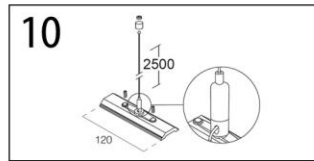

Proji rail *Accessoires / Accessoires / Accessories*

N	Omschrijving / Description / Description	Art. nr. wit blanc / white	Art. n. zwart noir / black	Art. n. grijs gris / grey	Prijs / Prix / Price
1a	Eindstuk rechts / Embout a droite / Right end piece	6 006 01 w R	6 006 01 b R	6 006 01 a R	€ 14,19
1b	Eindstuk links / Embout a gauche / Left end piece	6 006 01 w L	6 006 01 b L	6 006 01 a L	€ 14,19
2	Elektrisch verbindstuk / Connecteur électrique / Straight electrical joint	6 006 02 w	6 006 02 b		€ 9,48
3	Afdekking / Cache / Cover	6 006 03 w	6 006 03 b		€ 3,78
4	Midden connector / Connecteur centre / Central connector	6 006 04 w	6 006 04 b	6 006 04 a	€ 28,44
5a	Binnen L verbinding / Connecteur L interieur / Inside L connector	6 006 05 w I	6 006 05 b I	6 006 05 a I	€ 30,84
5b	Buiten L verbinding / Connecteur L exterieur / Outside L connector	6 006 05 w O	6 006 05 b O	6 006 05 a O	€ 30,84
6a	T-verbinding rechts / Connecteur T droite / T - connector right	6 006 06 w R	6 006 06 b R	6 006 06 a R	€ 47,40
6b	T-verbinding links / Connecteur T gauche / T - connector left	6 006 06 w L	6 006 06 b L	6 006 06 a L	€ 47,40
7	X-verbinding / Connecteur X / X - connector	6 006 07 w	6 006 07 b	6 006 07 a	€ 61,56
8	Eindstuk / Pièce de finition / End cap	6 006 08 w	6 006 08 b	6 006 08 a	€ 1,38
9	Flexibele verbinding / Connecteur flexible / Flexible joint	6 006 09 w	6 006 09 b	6 006 09 a	€ 38,70
10	Ophangbevestiging 2m / Kit suspension 2m / Suspension kit 2m	6 006 10 w	6 006 10 b		€ 11,94
11	Bevestigingsplaat / Pièce de suspension / Suspension plate	6 006 11	6 006 11	6 006 11	€ 7,44
12	Ophang bevestiging / Kit suspension / Suspension kit	6 006 12	6 006 12	6 006 12	€ 5,94
13	Universele adaptor / Adapteur universal / Universal Adapter	6 006 13 w	6 006 13 b	6 006 13 a	€ 15,75