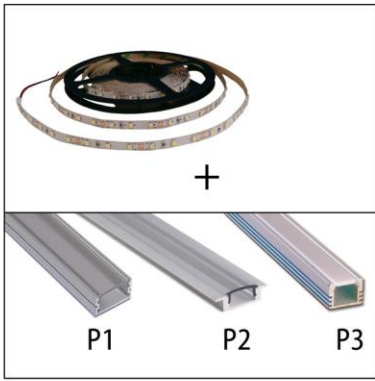

Monoflex 4,8w/m assembled

24Vdc	60led /m	4,8w /m	CE		IP 20	Ra>90

De Monoflex 4,8w/m assembled bestaat uit een ledstrip van 4,8w/m voorgearmeerd in een profiel naar keuze. Er kan gekozen worden tussen de Profiflat 1 (p1), Profiflat 2 (p2) of Profiflat 3 (p3). Met heldere (c) of opale (o) cover. Aan de profielen hangt een aansluitkabel van 0,5m. De profielen kunnen max. 2 meter lang zijn.

Le Monoflex 4,8w/m assemblée se compose d'une bandeau LED de 4,8w/m pré-assemblé dans un profil de votre choix. Vous pouvez choisir entre le Profiflat 1 (p1), Profiflat 2 (p2) ou Profiflat 3 (p3). Avec cache clair (c) ou opaline (o). Sur les profils est un câble de connexion de 0,5m. La longueur maximale du profil est de 2 mètres.

The Monoflex 4,8w/m assembled consists of an LED strip 4,8w/m pre-assembled in a profile of your choice. You can choose between the Profiflat 1 (p1), Profiflat 2 (p2) or Profiflat 3 (p3). With clear (c) or opal (o) cover. On the profiles is a connection cable of 0,5m. The profiles can be up to 2 meter.