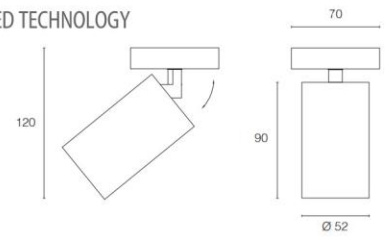

Plafo 10 - white

230Vac 1 Led 7w CE IP20 Ra>90 AC-LED TECHNOLOGY

Materiaal / Matériel / Material
Wit gelakt alu (structuurlak) / Alu laqué en blanc (peinture texturée) / White painted alu (texture paint)

			<i>Cup</i>		
4 024 01 ww	2700K	550lm	Zwart / Noir / Black	€ 95,00	
4 024 01 xw	3000K	560lm	Zwart / Noir / Black	€ 95,00	

accessoires/accessoires/accessories

11 003 01	Binnenring goud / Anneau or / Cup gold	€ 9,00
11 003 02	Binnenring wit / Anneau blanc / Cup white	€ 9,00