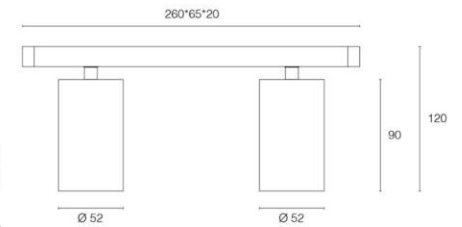

Plafo 11 - white

230Vac 2 Led 14w CE IP20 Ra>90 AC-LED TECHNOLOGY

Materiaal / Matériel / Material
Wit gelakt alu (structuurlak) / Alu laqué en blanc (peinture texturée) / White painted alu (texture paint)

			<i>Cup</i>		
4 025 01 ww	2700K	1100lm	Zwart / Noir / Black	€ 158,00	
4 025 01 xw	3000K	1120lm	Zwart / Noir / Black	€ 158,00	

accessoires/accessoires/accessories

11 003 01	Binnenring goud / Anneau or / Cup gold	€ 9,00
11 003 02	Binnenring wit / Anneau blanc / Cup white	€ 9,00