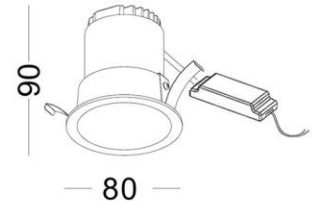

Inbo 22 - 5w - white

500mA 230Vac	1 Led	5w	CE		IP20		RA>90

Materiaal / Materiel / Material

Wit gelakt alu (structuurlak) / Alu laqué en blanc (peinture texturée) / White painted alu (texture paint)

500mA							
3 024 12 ww	2700K	490lm					€ 33,50
3 024 12 xw	3000K	515lm					€ 33,50
230Vac							
3 024 01 ww	2700K	490lm					€ 46,50
3 024 01 xw	3000K	515lm					€ 46,50
3 024 02 ww	2700K	490lm	Triac DIM				€ 50,50
3 024 02 xw	3000K	515lm	Triac DIM				€ 50,50