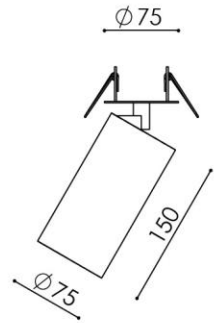

Inbo 37 - black - 700mA

700mA	1 Led	32,5w	CE		IP20			Ra>90

Materiaal / Materiel / Material

Zwart gelakt alu (structuurlak) / Alu laqué en noir (peinture texturée) / Black painted alu (texture paint)

		<i>Cup</i>		
3 066 05 27	2700K	2437lm	Zwart / Noir / Black	€ 191,00
3 066 05 30	3000K	2550lm	Zwart / Noir / Black	€ 191,00
accessoires/accessoires/accessories				
11 005 01	Binnenring goud / Anneau or / Cup gold			€ 9,00
11 005 02	Binnenring wit / Anneau blanc / Cup white			€ 9,00

Inbo 37 - black - 230Vac

230Vac	1 Led	32,5w	CE		IP20			Ra>90

Materiaal / Materiel / Material

Zwart gelakt alu (structuurlak) / Alu laqué en noir (peinture texturée) / Black painted alu (texture paint)

		<i>Cup</i>		
<i>Non DIM</i>				
3 066 06 27	2700K	2437lm	Zwart / Noir / Black	€ 225,00
3 066 06 30	3000K	2550lm	Zwart / Noir / Black	€ 225,00
<i>Triac DIM</i>				
3 066 07 27	2700K	2437lm	Zwart / Noir / Black	€ 243,50
3 066 07 30	3000K	2550lm	Zwart / Noir / Black	€ 243,50
<i>DALI DIM</i>				
3 066 08 27	2700K	2437lm	Zwart / Noir / Black	€ 283,00
3 066 08 30	3000K	2550lm	Zwart / Noir / Black	€ 283,00
accessoires/accessoires/accessories				
11 005 01	Binnenring goud / Anneau or / Cup gold			€ 9,00
11 005 02	Binnenring wit / Anneau blanc / Cup white			€ 9,00