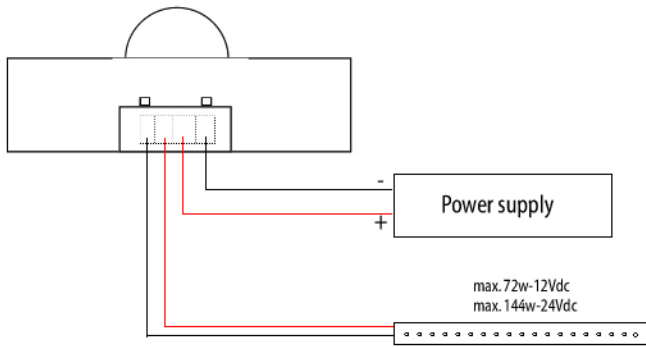

Artikel Article Article	Omschrijving Description Description	Afmetingen Dimensions Dimensions	IP	Vin
9 401 01	Motion sensor	75x35x35	IP20	12Vdc 24Vdc

Installatie / Installation:

Bereik : 8m
Tijdsinstelling: 1-10min.

Distance de détection: 8m
Règlage de l'heure: 1-10min.

Detection distance: 8m
Time adjustment: 1-10min.