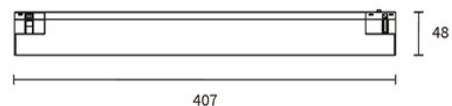

## 48v track - linear 1 11w

Zwart gelakt alu (struct. lak) / Alu laqué en noir (peint. tex.) / Black painted alu (tex. paint)

6 211 01 ww	2700K	676lm	
6 211 01 xw	3000K	696lm	
6 211 02 ww	2700K	676lm	Dali/Push DIM
6 211 02 xw	3000K	696lm	Dali/Push DIM