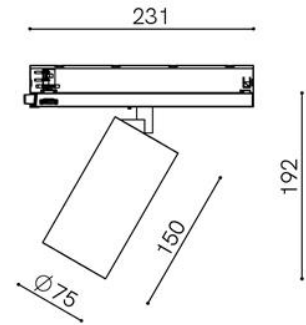

Proji 28 - black

230Vac 1 Led 40w CE  IP20  30° 3F Ra>90

Materiaal / Materiel / Material

Wit gelakt alu (structuurlak) / Alu laqué en blanc (peinture texturée) / White painted alu (texture paint)

Non DIM

6 030 04 27	2700K	2437lm	Zwart / Noir / Black
6 030 04 30	3000K	2549lm	Zwart / Noir / Black