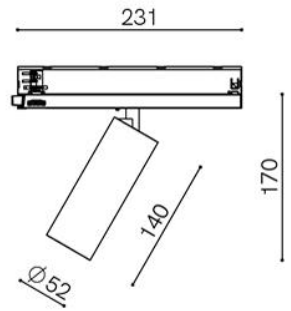

Non DIM

6 029 01 27	2700K	1481lm	Zwart / Noir / Black
6 029 01 30	3000K	1574lm	Zwart / Noir / Black

Triac DIM

6 029 02 27	2700K	1481lm	Zwart / Noir / Black
6 029 02 30	3000K	1574lm	Zwart / Noir / Black

DALI DIM

6 029 03 27	2700K	1481lm	Zwart / Noir / Black
6 029 03 30	3000K	1574lm	Zwart / Noir / Black

accessoires/accessoires/accessories

11 002 01	Binnenring goud / Anneau or / Cup gold
11 002 02	Binnenring wit / Anneau blanc / Cup white