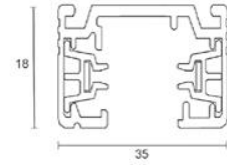

Proji rail - 1 fase

230Vac 1F

Materiaal / Matériel / Material
Alu

1m
6 022 01 b Zwart / Noir / Black
6 022 01 w Wit / Blanc / White
6 022 01 a Grijs / Gris / Grey
2m
6 022 02 b Zwart / Noir / Black
6 022 02 w Wit / Blanc / White
6 022 02 a Grijs / Gris / Grey
3m
6 022 03 b Zwart / Noir / Black
6 022 03 w Wit / Blanc / White
6 022 03 a Grijs / Gris / Grey

Proji rail - 1 fase Accessoires / Accessoires / Accessories

N	Omschrijving / Description / Description	Art. nr. wit blanc / white	Art. nr. zwart noir / black	Art. nr. grijs gris / grey
1a	Eindstuk links / Embout a gauche / Left end piece	6 022 03 w L	6 022 03 b L	6 022 03 a L
1b	Eindstuk rechts / Embout a droite / Right end piece	6 022 03 w R	6 022 03 b R	6 022 03 a R
2	Verbindstuk / Connecteur / Straight joint	6 022 04 w	6 022 04 b	6 022 04 a
3	Ophangbevestiging 2m / Kit suspension 2m / Suspension kit 2m			6 022 05 a
4	Midden connector / Connecteur centre / Central connector	6 022 06 w	6 022 06 b	6 022 06 a
5a	Binnen L verbinding / Connecteur L interieur / Inside L connector	6 022 07 w I	6 022 07 b I	6 022 07 a I
5b	Buiten L verbinding / Connecteur L exterieur / Outside L connector	6 022 07 w O	6 022 07 b O	6 022 07 a O
6a	T-verbinding rechts / Connecteur T droite / T - connector right	6 022 08 w R	6 022 08 b R	6 022 08 a R
6b	T-verbinding links / Connecteur T gauche / T - connector left	6 022 08 w L	6 022 08 b L	6 022 08 a L
7	X-verbinding / Connecteur X / X - connector	6 022 09 w	6 022 09 b	6 022 09 a
8	Eindstuk / Pièce de finition / End cap	6 022 10 w	6 022 10 b	6 022 10 a
9	Universele adaptor / Adapteur universel / Universal Adapter	6 022 11 w	6 022 11 b	6 022 11 a