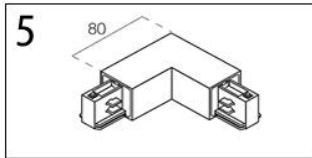

Projirail Accessoires / Accessoires / Accessories

N	Omschrijving / Description / Description	Art. nr. wit blanc / white	Art. n. zwart noir / black	Art. n. grijs gris / grey
1a	Eindstuk rechts / Embout a droite / Right end piece	6 006 01 w R	6 006 01 b R	6 006 01 a R
1b	Eindstuk links / Embout a gauche / Left end piece	6 006 01 w L	6 006 01 b L	6 006 01 a L
2	Elektrisch verbindstuk / Connecteur électrique / Straight electrical joint	6 006 02 w	6 006 02 b	
3	Afdekking / Cache / Cover	6 006 03 w	6 006 03 b	
4	Midden connector / Connecteur centre / Central connector	6 006 04 w	6 006 04 b	6 006 04 a
5a	Binnen L verbinding / Connecteur L interieur / Inside L connector	6 006 05 w I	6 006 05 b I	6 006 05 a I
5b	Buiten L verbinding / Connecteur L exterieur / Outside L connector	6 006 05 w O	6 006 05 b O	6 006 05 a O
6a	T-verbinding rechts / Connecteur T droite / T - connector right	6 006 06 w R	6 006 06 b R	6 006 06 a R
6b	T-verbinding links / Connecteur T gauche / T - connector left	6 006 06 w L	6 006 06 b L	6 006 06 a L
7	X-verbinding / Connecteur X / X - connector	6 006 07 w	6 006 07 b	6 006 07 a
8	Eindstuk / Pièce de finition / End cap	6 006 08 w	6 006 08 b	6 006 08 a
9	Flexibele verbinding / Connecteur flexible / Flexible joint	6 006 09 w	6 006 09 b	6 006 09 a
10	Ophangbevestiging 2m / Kit suspension 2m / Suspension kit 2m	6 006 10 w	6 006 10 b	
11	Bevestigingsplaat / Pièce de suspension / Suspension plate	6 006 11	6 006 11	6 006 11
12	Ophang bevestiging / Kit suspension / Suspension kit	6 006 12	6 006 12	6 006 12
13	Universele adaptor / Adapteur universel / Universal Adapter	6 006 13 w	6 006 13 b	6 006 13 a