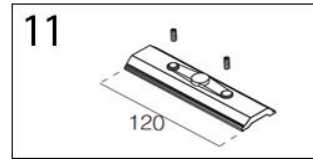

Projirail Accessoires / Accessoires / Accessories

N	Omschrijving / Description / Description	Art. nr. wit blanc / white	Art. n. zwart noir / black	Art. n. grijs gris / grey
1a	Eindstuk rechts / Embout a droite / Right end piece	6 006 01 w R	6 006 01 b R	6 006 01 a R
1b	Eindstuk links / Embout a gauche / Left end piece	6 006 01 w L	6 006 01 b L	6 006 01 a L
2	Elektrisch verbindstuk / Connecteur électrique / Straight electrical joint	6 006 02 w	6 006 02 b	
3	Afdekking / Cache / Cover	6 006 03 w	6 006 03 b	
4	Midden connector / Connecteur centre / Central connector	6 006 04 w	6 006 04 b	6 006 04 a
5a	Binnen L verbinding / Connecteur L interieur / Inside L connector	6 006 05 w I	6 006 05 b I	6 006 05 a I
5b	Buiten L verbinding / Connecteur L exterieur / Outside L connector	6 006 05 w O	6 006 05 b O	6 006 05 a O
6a	T-verbinding rechts / Connecteur T droite / T - connector right	6 006 06 w R	6 006 06 b R	6 006 06 a R
6b	T-verbinding links / Connecteur T gauche / T - connector left	6 006 06 w L	6 006 06 b L	6 006 06 a L
7	X-verbinding / Connecteur X / X - connector	6 006 07 w	6 006 07 b	6 006 07 a
8	Eindstuk / Pièce de finition / End cap	6 006 08 w	6 006 08 b	6 006 08 a
9	Flexibele verbinding / Connecteur flexible / Flexible joint	6 006 09 w	6 006 09 b	6 006 09 a
10	Ophangbevestiging 2m / Kit suspension 2m / Suspension kit 2m	6 006 10 w	6 006 10 b	
11	Bevestigingsplaat / Pièce de suspension / Suspension plate	6 006 11	6 006 11	6 006 11
12	Ophang bevestiging / Kit suspension / Suspension kit	6 006 12	6 006 12	6 006 12
13	Universele adaptor / Adapteur universel / Universal Adapter	6 006 13 w	6 006 13 b	6 006 13 a