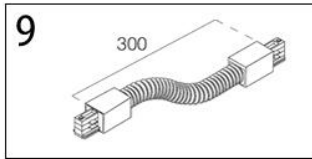

Projirail Accessoires / Accessoires / Accessories

N	Omschrijving / Description / Description	Art. nr. wit blanc / white	Art. n. zwart noir / black	Art. n. grijs gris / grey
1a	Eindstuk rechts / Embout a droite / Right end piece	6 006 01 w R	6 006 01 b R	6 006 01 a R
1b	Eindstuk links / Embout a gauche / Left end piece	6 006 01 w L	6 006 01 b L	6 006 01 a L
2	Elektrisch verbindstuk / Connecteur électrique / Straight electrical joint	6 006 02 w	6 006 02 b	
3	Afdekking / Cache / Cover	6 006 03 w	6 006 03 b	
4	Midden connector / Connecteur centre / Central connector	6 006 04 w	6 006 04 b	6 006 04 a
5a	Binnen L verbinding / Connecteur L interieur / Inside L connector	6 006 05 w I	6 006 05 b I	6 006 05 a I
5b	Buiten L verbinding / Connecteur L exterieur / Outside L connector	6 006 05 w O	6 006 05 b O	6 006 05 a O
6a	T-verbinding rechts / Connecteur T droite / T - connector right	6 006 06 w R	6 006 06 b R	6 006 06 a R
6b	T-verbinding links / Connecteur T gauche / T - connector left	6 006 06 w L	6 006 06 b L	6 006 06 a L
7	X-verbinding / Connecteur X / X - connector	6 006 07 w	6 006 07 b	6 006 07 a
8	Eindstuk / Pièce de finition / End cap	6 006 08 w	6 006 08 b	6 006 08 a
9	Flexibele verbinding / Connecteur flexible / Flexible joint	6 006 09 w	6 006 09 b	6 006 09 a
10	Ophangbevestiging 2m / Kit suspension 2m / Suspension kit 2m	6 006 10 w	6 006 10 b	
11	Bevestigingsplaat / Pièce de suspension / Suspension plate	6 006 11	6 006 11	6 006 11
12	Ophang bevestiging / Kit suspension / Suspension kit	6 006 12	6 006 12	6 006 12
13	Universele adaptor / Adapteur universel / Universal Adapter	6 006 13 w	6 006 13 b	6 006 13 a