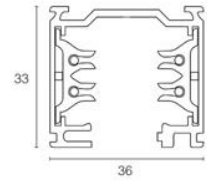

Projirail

230Vac

3F

Materiaal / Matériel / Material
Alu

6 005 01 b	Zwart / Noir / Black	1m
6 005 01 w	Wit / Blanc / White	1m
6 005 01 a	Grijs / Gris / Grey	1m
6 005 02 b	Zwart / Noir / Black	2m
6 005 02 w	Wit / Blanc / White	2m
6 005 02 a	Grijs / Gris / Grey	2m
6 005 03 b	Zwart / Noir / Black	3m
6 005 03 w	Wit / Blanc / White	3m
6 005 03 a	Grijs / Gris / Grey	3m
6 005 04 b	Zwart / Noir / Black	4m
6 005 04 w	Wit / Blanc / White	4m
6 005 04 a	Grijs / Gris / Grey	4m