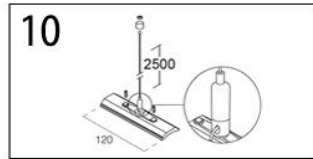

Projirail Accessoires / Accessoires / Accessories

N	Omschrijving / Description / Description	Art. nr. wit blanc / white	Art. n. zwart noir / black	Art. n. grijs gris / grey
1a	Eindstuk rechts / Embout a droite / Right end piece	6 006 01 w R	6 006 01 b R	6 006 01 a R
1b	Eindstuk links / Embout a gauche / Left end piece	6 006 01 w L	6 006 01 b L	6 006 01 a L
2	Elektrisch verbindstuk / Connecteur électrique / Straight electrical joint	6 006 02 w	6 006 02 b	
3	Afdekking / Cache / Cover	6 006 03 w	6 006 03 b	
4	Midden connector / Connecteur centre / Central connector	6 006 04 w	6 006 04 b	6 006 04 a
5a	Binnen L verbinding / Connecteur L interieur / Inside L connector	6 006 05 w I	6 006 05 b I	6 006 05 a I
5b	Buiten L verbinding / Connecteur L exterieur / Outside L connector	6 006 05 w O	6 006 05 b O	6 006 05 a O
6a	T-verbinding rechts / Connecteur T droite / T - connector right	6 006 06 w R	6 006 06 b R	6 006 06 a R
6b	T-verbinding links / Connecteur T gauche / T - connector left	6 006 06 w L	6 006 06 b L	6 006 06 a L
7	X-verbinding / Connecteur X / X - connector	6 006 07 w	6 006 07 b	6 006 07 a
8	Eindstuk / Pièce de finition / End cap	6 006 08 w	6 006 08 b	6 006 08 a
9	Flexibele verbinding / Connecteur flexible / Flexible joint	6 006 09 w	6 006 09 b	6 006 09 a
10	Ophangbevestiging 2m / Kit suspension 2m / Suspension kit 2m	6 006 10 w	6 006 10 b	
11	Bevestigingsplaat / Pièce de suspension / Suspension plate	6 006 11	6 006 11	6 006 11
12	Ophang bevestiging / Kit suspension / Suspension kit	6 006 12	6 006 12	6 006 12
13	Universele adaptor / Adapteur universel / Universal Adapter	6 006 13 w	6 006 13 b	6 006 13 a