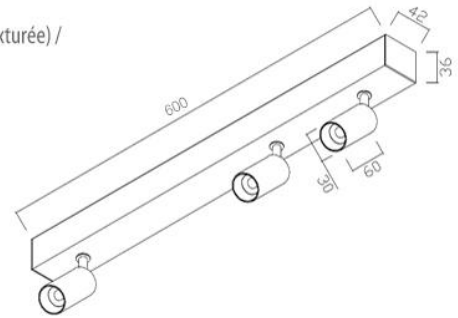

Plafo 35 - 21w - black

230Vac 3 Led 21w CE  IP20  30°  Ra>90

Materiaal / Materiel / Material

Zwart gelakt alu (structuurlak) / Alu laqué en noir (peinture texturée) /
Black painted alu (texture paint)

Non DIM

4 057 04 27	2700K	1260lm	Zwart / Noir / Black
4 057 04 30	3000K	1380lm	Zwart / Noir / Black

Cup

Triac DIM

4 057 05 27	2700K	1260lm	Zwart / Noir / Black
4 057 05 30	3000K	1380lm	Zwart / Noir / Black

DALI DIM