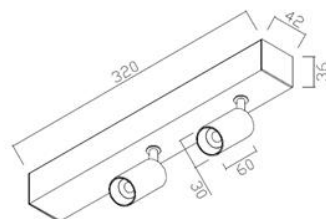

## Plafo 34 - 14w - white

*Materiaal / Materiel / Material*

Wit gelakt alu (structuurlak) / Alu laqué en blanc (peinture texturée) /  
White painted alu (texture paint)

<i>Non DIM</i>		<i>Cup</i>	
4 056 01 27	2700K 840lm	Zwart / Noir / Black	
4 056 01 30	3000K 920lm	Zwart / Noir / Black	
<i>Triac DIM</i>			
4 056 02 27	2700K 840lm	Zwart / Noir / Black	
4 056 02 30	3000K 920lm	Zwart / Noir / Black	
<i>DALI DIM</i>			
4 056 03 27	2700K 840lm	Zwart / Noir / Black	
4 056 03 30	3000K 920lm	Zwart / Noir / Black	