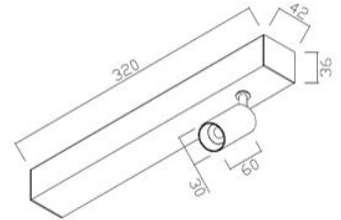

Plafo 33 - 7w - black

Materiaal / Materiel / Material

Zwart gelakt alu (structuurlak) / Alu laqué en noir (peinture texturée) / Black painted alu (texture paint)

<i>Non DIM</i>		<i>Cup</i>	
4 055 04 27	2700K 420lm	Zwart / Noir / Black	
4 055 04 30	3000K 460lm	Zwart / Noir / Black	