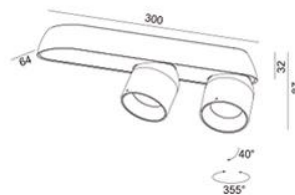

## Plafo 23 - black

*Materiaal / Matériel / Material*

Zwart gelakt alu (structuurlak) / Alu laqué en noir (peinture texturée) /  
Black painted alu (texture paint)

4 045 02 27 2700K 1100lm *Cup* Zwart / Noir / Black  
accessoires/accessoires/accessories  
11 000 01 Binnenring goud / Anneau or / Cup gold  
11 000 02 Binnenring wit / Anneau blanc / Cup white