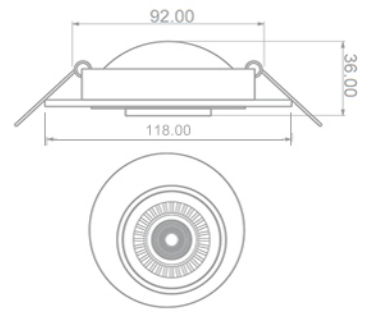

Inbo 19

Materiaal / Materiel / Material

Wit gelakt alu / Alu laqué en blanc / White painted alu

3 102 01 ww 3000K 420lm Dimbaar/Dimmable