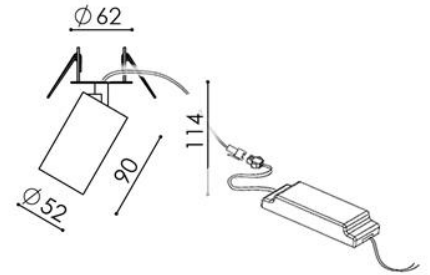

Inbo 35 - black - 230Vac

Materiaal / Materiel / Material

Zwart gelakt alu (structuurlak) / Alu laqué en noir (peinture texturée) / Black painted alu (texture paint)

<i>Non DIM</i>				<i>Cup</i>	
3 064 06 27	2700K	1114lm	Zwart / Noir / Black	€ 152,00	
3 064 06 30	3000K	1168lm	Zwart / Noir / Black	€ 152,00	
<i>Triac DIM</i>					
3 064 07 27	2700K	1114lm	Zwart / Noir / Black	€ 167,00	
3 064 07 30	3000K	1168lm	Zwart / Noir / Black	€ 167,00	
<i>DALI DIM</i>					
3 064 08 27	2700K	1114lm	Zwart / Noir / Black	€ 202,00	
3 064 08 30	3000K	1168lm	Zwart / Noir / Black	€ 202,00	
<i>accessoires/accessoires/accessories</i>					
11 002 01	Binnenring goud / Anneau or / Cup gold			€ 9,00	
11 002 02	Binnenring wit / Anneau blanc / Cup white			€ 9,00	