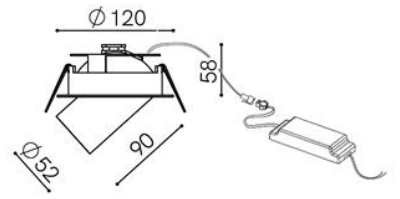

Inbo 32 - white - 230Vac

Materiaal / Matériel / Material
 Wit gelakt alu (structuurlak) / Alu laqué en blanc (peinture texturée) /
 White painted alu (texture paint)

<i>Non DIM</i>		<i>Cup</i>		<i>Tube color</i>
3 059 03 27	2700K 1114lm	Zwart / Noir / Black	Wit / Blanc / White	Wit / Blanc / White
3 059 03 30	3000K 1168lm	Zwart / Noir / Black	Wit / Blanc / White	Wit / Blanc / White
3 059 04 27	2700K 1114lm	Zwart / Noir / Black	Zwart / Noir / Black	Zwart / Noir / Black
3 059 04 30	3000K 1168lm	Zwart / Noir / Black	Zwart / Noir / Black	Zwart / Noir / Black

<i>Triac DIM</i>		<i>Cup</i>		<i>Tube color</i>
3 059 05 27	2700K 1114lm	Zwart / Noir / Black	Wit / Blanc / White	Wit / Blanc / White
3 059 05 30	3000K 1168lm	Zwart / Noir / Black	Wit / Blanc / White	Wit / Blanc / White
3 059 06 27	2700K 1114lm	Zwart / Noir / Black	Zwart / Noir / Black	Zwart / Noir / Black
3 059 06 30	3000K 1168lm	Zwart / Noir / Black	Zwart / Noir / Black	Zwart / Noir / Black