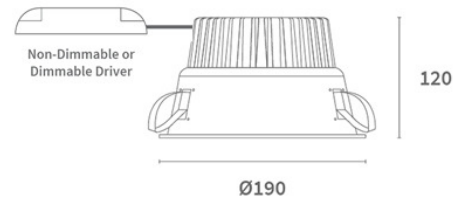

Inbo 30 - Ø190

Materiaal / Materiel / Material
 Wit gelakt alu (structuurlak) / Alu laqué en blanc (peinture texturée) / White painted alu (texture paint)

		P		Reflector / Réflecteur / Reflector
3 055 01 nw	4000K	13w	1446lm	Hoogglans / Haute brillance / Gloss
3 055 01 xw	3000K	13w	1438lm	Hoogglans / Haute brillance / Gloss
3 055 02 nw	4000K	13w	1446lm	Dali DIM Hoogglans / Haute brillance / Gloss
3 055 02 xw	3000K	13w	1438lm	Dali DIM Hoogglans / Haute brillance / Gloss
3 055 03 nw	4000K	13w	1446lm	Mat / Mat / Matt
3 055 03 xw	3000K	13w	1438lm	Mat / Mat / Matt
3 055 04 nw	4000K	13w	1446lm	Dali DIM Mat / Mat / Matt
3 055 04 xw	3000K	13w	1438lm	Dali DIM Mat / Mat / Matt
3 055 05 nw	4000K	13w	1446lm	Wit / Blanc / White
3 055 05 xw	3000K	13w	1438lm	Wit / Blanc / White
3 055 06 nw	4000K	13w	1446lm	Dali DIM Wit / Blanc / White
3 055 06 xw	3000K	13w	1438lm	Dali DIM Wit / Blanc / White
3 055 07 nw	4000K	22w	2353lm	Hoogglans / Haute brillance / Gloss
3 055 07 xw	3000K	22w	2324lm	Hoogglans / Haute brillance / Gloss
3 055 08 nw	4000K	22w	2353lm	Dali DIM Hoogglans / Haute brillance / Gloss
3 055 08 xw	3000K	22w	2324lm	Dali DIM Hoogglans / Haute brillance / Gloss
3 055 09 nw	4000K	22w	2353lm	Mat / Mat / Matt
3 055 09 xw	3000K	22w	2324lm	Mat / Mat / Matt
3 055 10 nw	4000K	22w	2353lm	Dali DIM Mat / Mat / Matt
3 055 10 xw	3000K	22w	2324lm	Dali DIM Mat / Mat / Matt
3 055 11 nw	4000K	22w	2353lm	Wit / Blanc / White
3 055 11 xw	3000K	22w	2324lm	Wit / Blanc / White
3 055 12 nw	4000K	22w	2353lm	Dali DIM Wit / Blanc / White
3 055 12 xw	3000K	22w	2324lm	Dali DIM Wit / Blanc / White
3 055 13 nw	4000K	32w	3141lm	Hoogglans / Haute brillance / Gloss
3 055 13 xw	3000K	32w	3111lm	Hoogglans / Haute brillance / Gloss
3 055 14 nw	4000K	32w	3141lm	Dali DIM Hoogglans / Haute brillance / Gloss
3 055 14 xw	3000K	32w	3111lm	Dali DIM Hoogglans / Haute brillance / Gloss
3 055 15 nw	4000K	32w	3141lm	Mat / Mat / Matt
3 055 15 xw	3000K	32w	3111lm	Mat / Mat / Matt
3 055 16 nw	4000K	32w	3141lm	Dali DIM Mat / Mat / Matt
3 055 16 xw	3000K	32w	3111lm	Dali DIM Mat / Mat / Matt
3 055 17 nw	4000K	32w	3141lm	Wit / Blanc / White
3 055 17 xw	3000K	32w	3111lm	Wit / Blanc / White
3 055 18 nw	4000K	32w	3141lm	Dali DIM Wit / Blanc / White
3 055 18 xw	3000K	32w	3111lm	Dali DIM Wit / Blanc / White