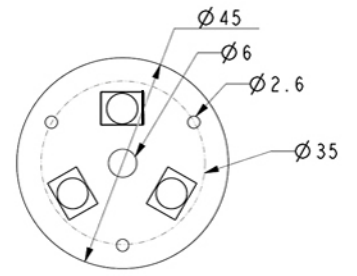

Circle led 2

10 002 02 nw	3500K	260-390lm
10 002 02 w	5500K	280-420lm