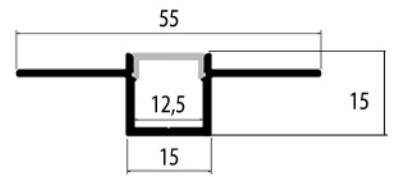

Profi - trimless

Geanodiseerd alu met opale afdekking / Alu anodisé avec cache opaline / Anodised alu with opal cover

1 118 01 2m