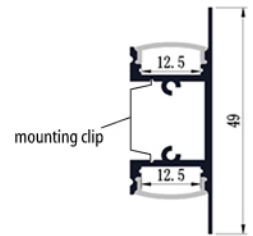

Profi - Wall

Geanodiseerd alu met opale afdekking / Alu anodisé avec cache opaline / Anodised alu with opal cover

- 1 116 01 2m
accessoires/accessoires/accessories
- 1 116 02 eindkap/cache/end cap
- 1 116 03 mounting clip