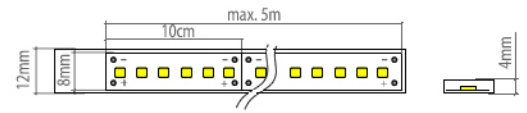

High voltage flex 15w/m

Rol/Rouleaux/Reel 5m

Afmetingen/Dimensions/Dimensions

1 015 01 xw	3000K	1500lm/m
1 015 01 ww	2700K	1420lm/m