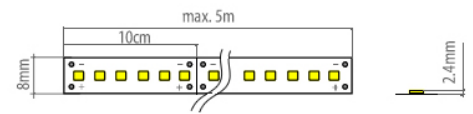

Monoflex 4,8w/m

Rol/Rouleaux/Reel 5m

24Vdc	60led /m	4,8w /m	CE		Ra>90	SDCM<3
-------	----------	---------	----	--	-------	--------

1 001 03 nw	3500K	420lm/m	IP 20
1 001 03 w	6000K	450lm/m	IP 20
1 001 03 ww	2700K	375lm/m	IP 20
1 001 03 xw	3000K	410lm/m	IP 20
1 001 04 nw	3200K	365lm/m	IP 68
1 001 04 w	6000K	390lm/m	IP 68
1 001 04 ww	2700K	330lm/m	IP 68

Andere kleuren op aanvraag / Autres couleurs sur demande / Other colors on demand

Afmetingen/Dimensions/Dimensions IP 20

Afmetingen/Dimensions/Dimensions IP 68